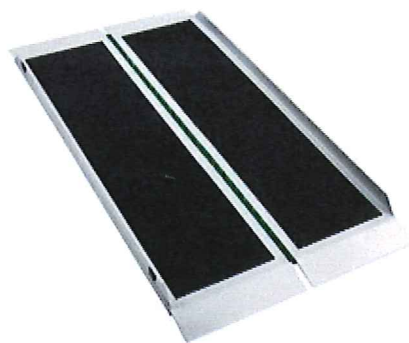

HJÆLPEMIDDELBASEN

Stepless EasyFold Pro

EasyFold Pro ramperne bæres som en kuffert og er let at anbringe på underlaget grundet det praktiske bærehåndtag.

Med en indvendig bredde på 80 cm og en max. last op til 350 kg, er de yderst velegnet til el-scootere og el-kørestole.

Forhandler	<u>Guldmann A/S (G2)</u> 8200 Århus N
Klassificering	18 30 15 - 09 Køreplader

Produktserien indeholder 5 produkter. Nedenstående produkt opfylder de anvendte søgekriterier.

Klik på **vis alle produkter i serien** for at se alle produkter tilhørende produktserien.

EasyFold Pro rampe 120 cm - Stepless

HMI-nr.	63350
Varenr.	30080-120
Registreringsdato	08-02-2011
Sidst opdateret	16-10-2015

Tekniske data

Belastning, max.	325 kg
Vægt	9,7 kg
Nyttelængde, min.	118,5 cm ⓘ
Nyttelængde, max.	118,5 cm ⓘ
Transportlængde	120 cm
Transportbredde	39,8 cm
Sammenklappelig	JA
Længdeforskydelig	NEJ
Indvendig bredde	76 cm
Udvendig bredde	77,6 cm ⓘ
Skridsikker overflade	JA
Indendørs brug	JA
Udendørs brug	JA
Anlægsflade, øverst	JA
Anlægsflade, nederst	JA
Bærehåndtag	JA
Styrekants højde	4,6 cm