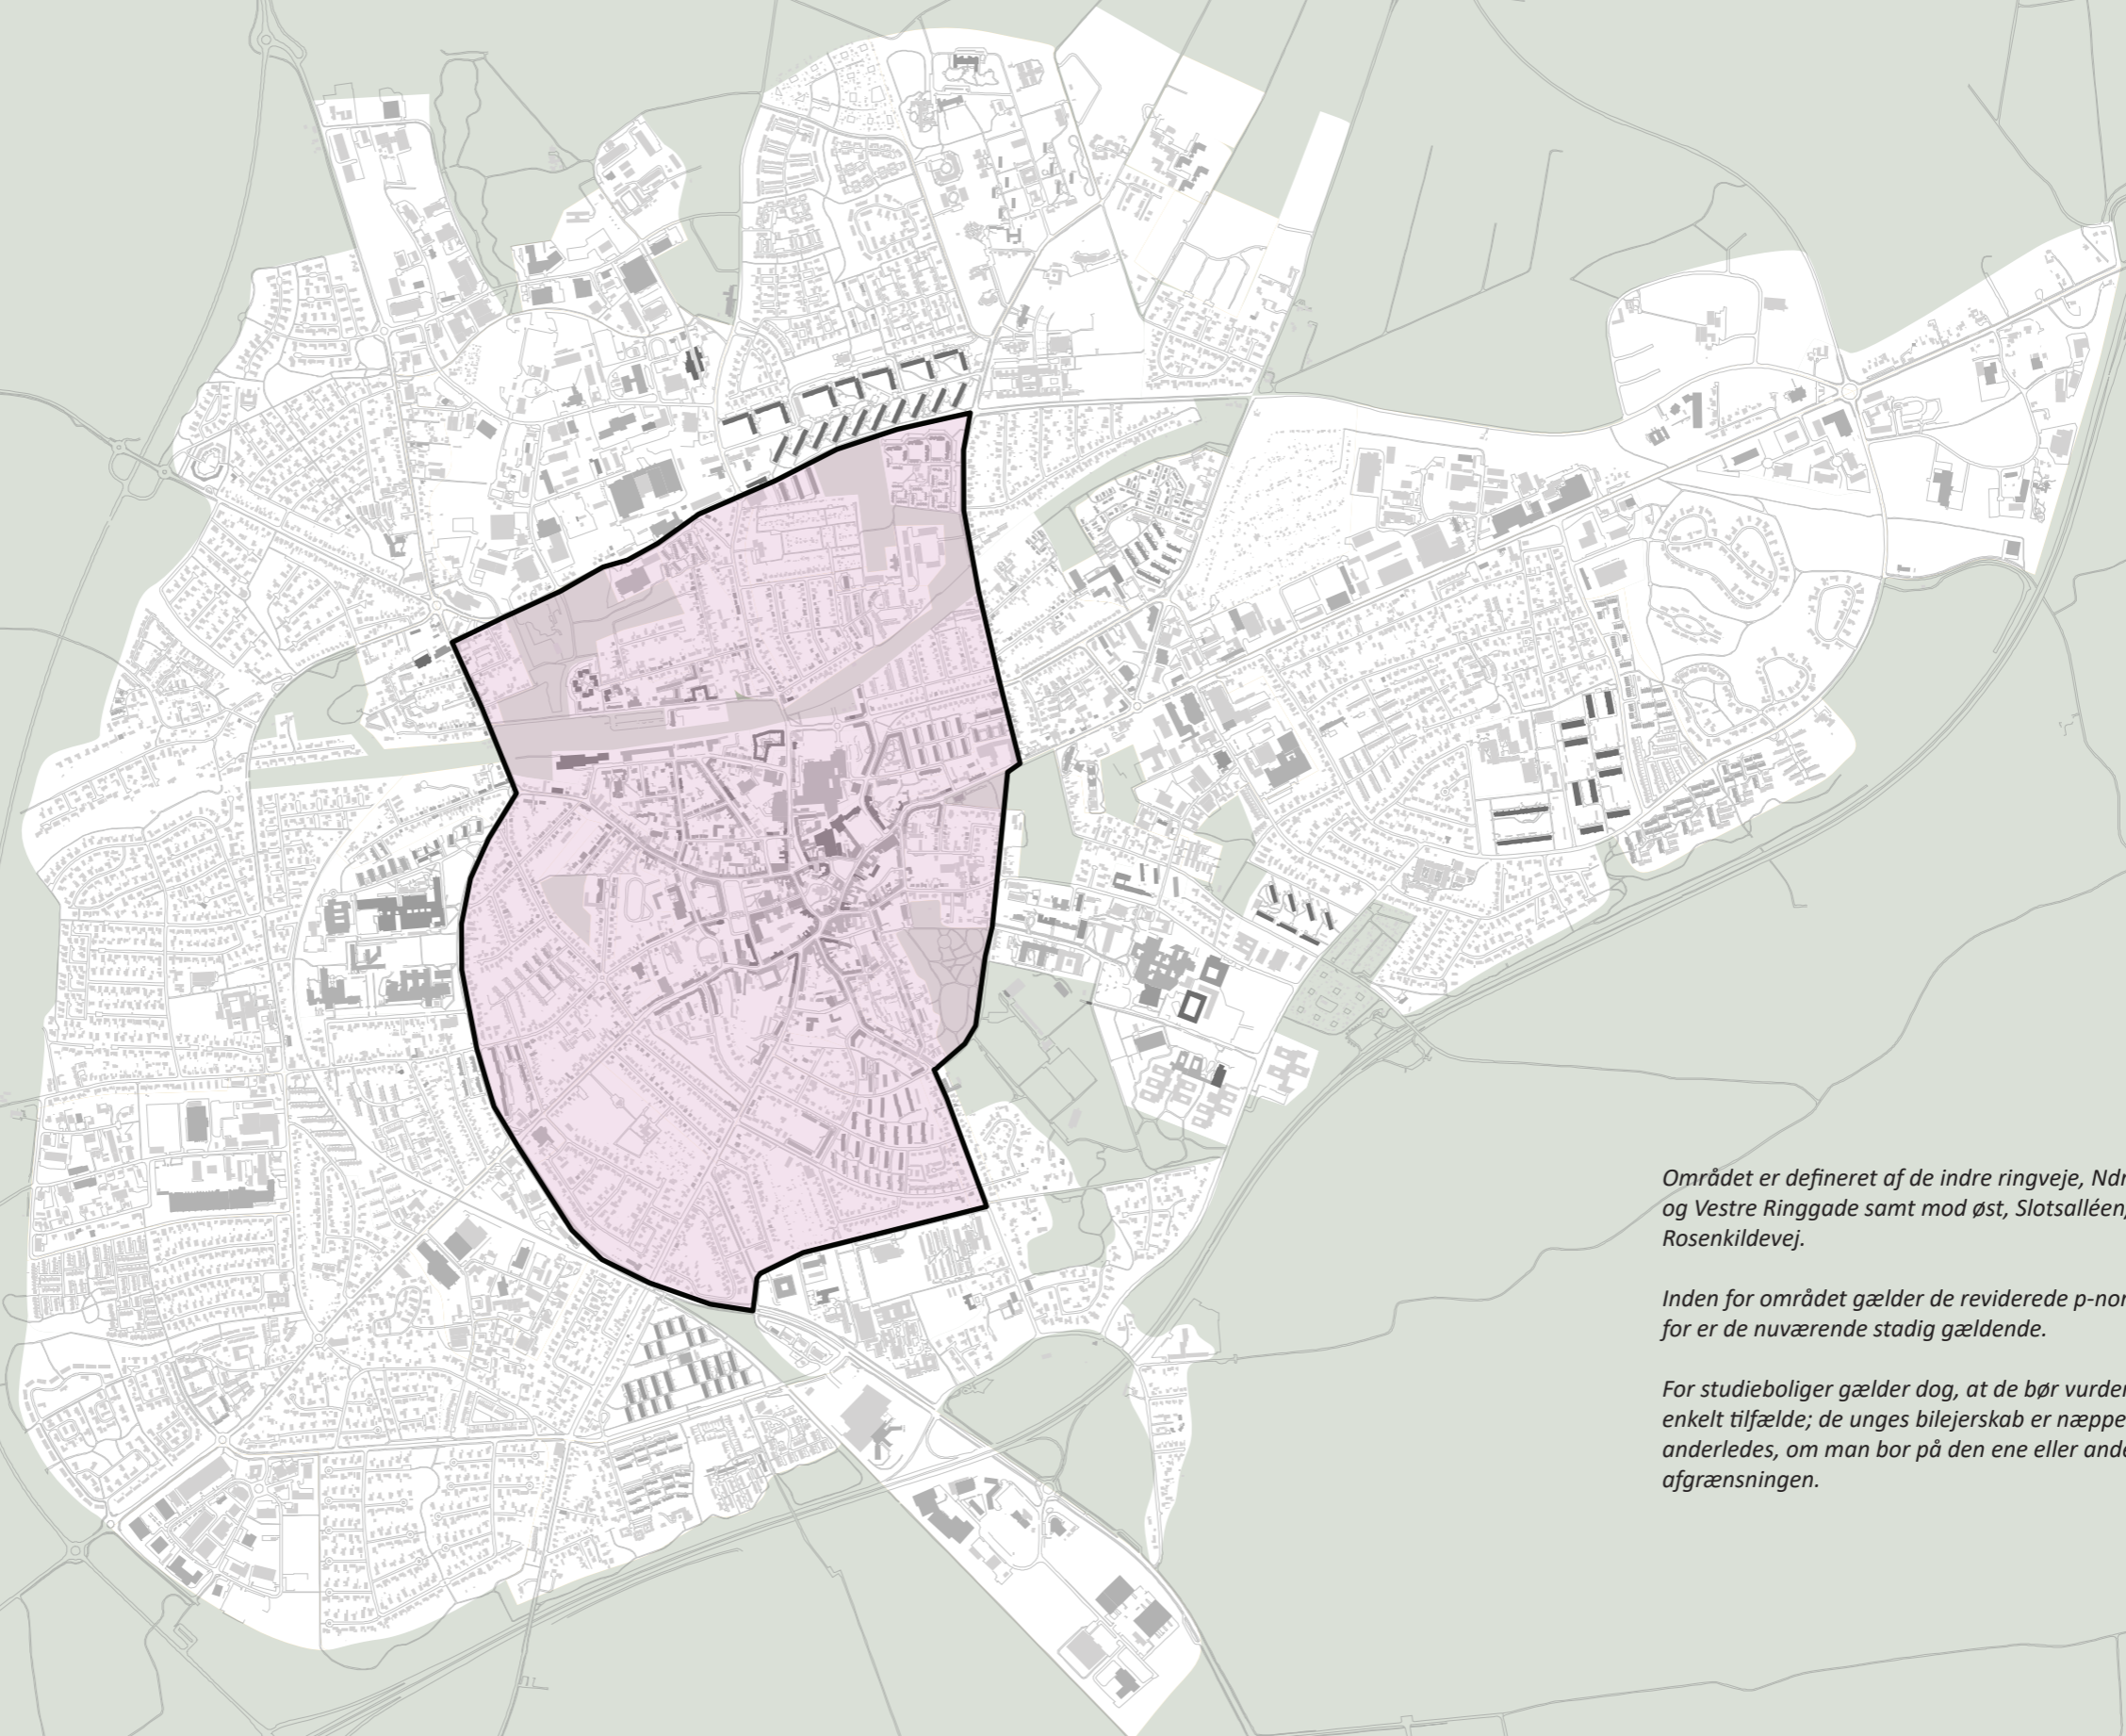

PARKERINGSNORMER I DET CENTRALE SLAGELSE

-  *Hidtidig p-norm gælder*
-  *Revideret p-norm gælder*

Området er defineret af de indre ringveje, Ndr. Ringgade og Vestre Ringgade samt mod øst, Slotsalléen/Parkvej/Rosenkildevej.

Inden for området gælder de reviderede p-normer, uden for er de nuværende stadig gældende.

For studieboliger gælder dog, at de bør vurderes i hvert enkelt tilfælde; de unges bilejerskab er næppe væsentligt anderledes, om man bor på den ene eller anden side af afgrænsningen.