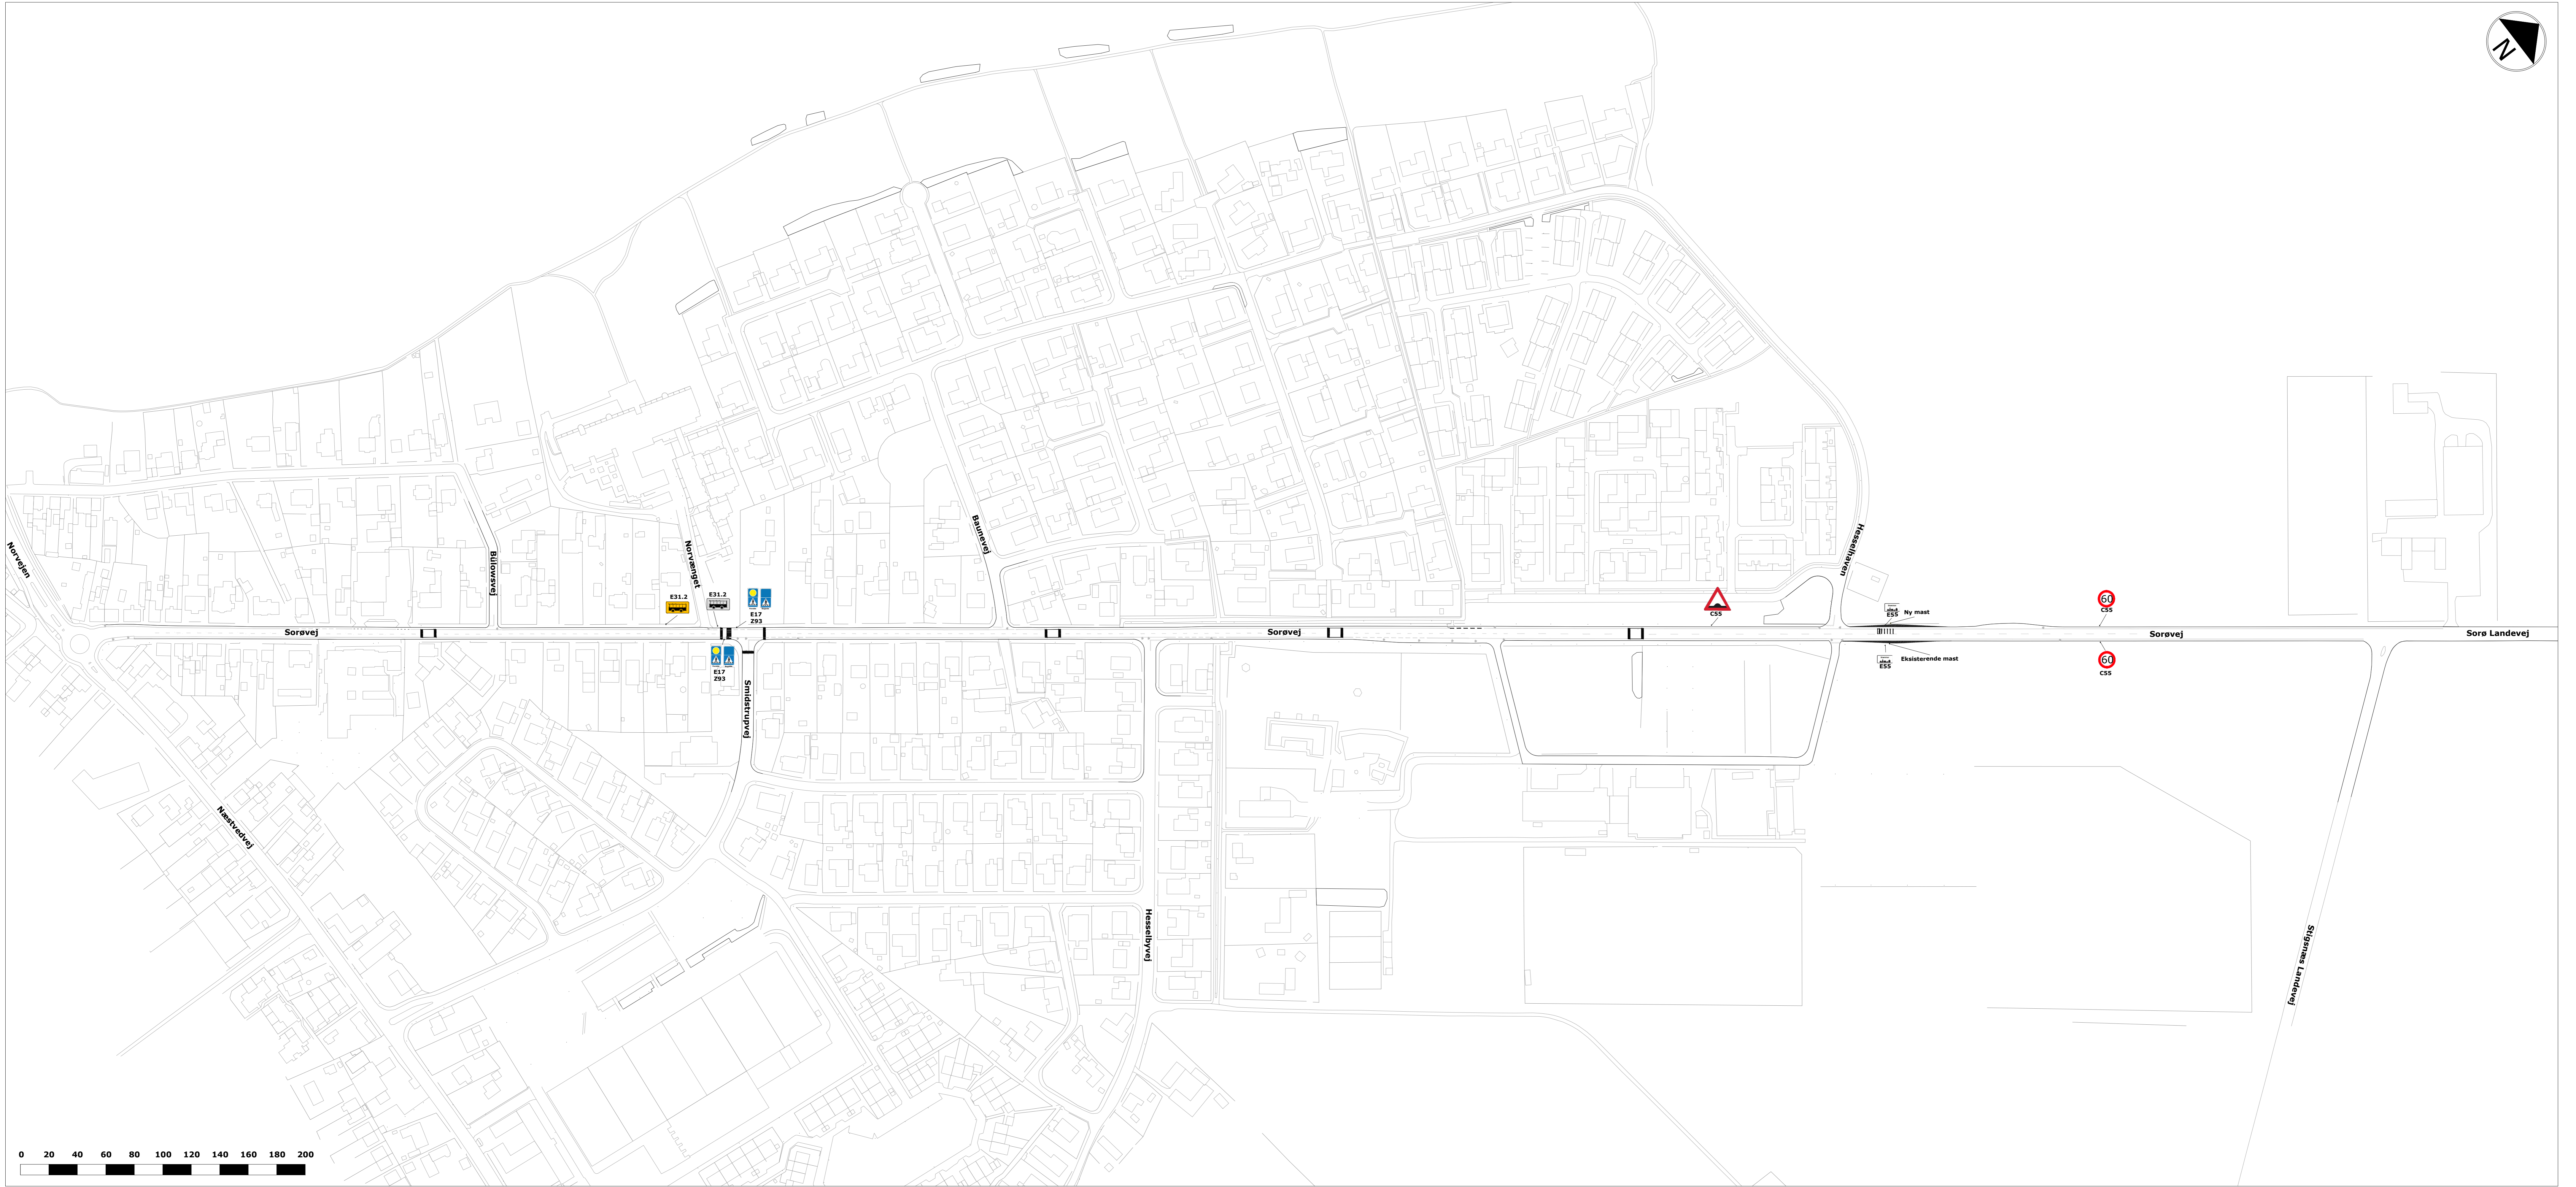

Skitseforslag 1

Sorøvej i Skælskør, Slagelse Kommune

0 20 40 60 80 100 120 140 160 180 200