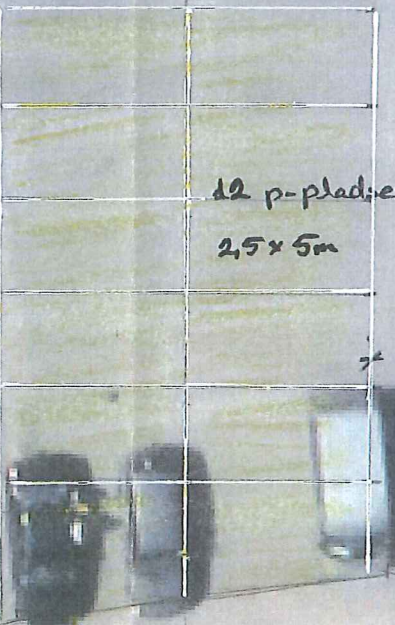

BUS

KYS & KØR

2,5

12 p-pladser
2,5 x 5m

3m

7m

Flakkebjerg Hovedgade

Flakkebjerg Birkevej