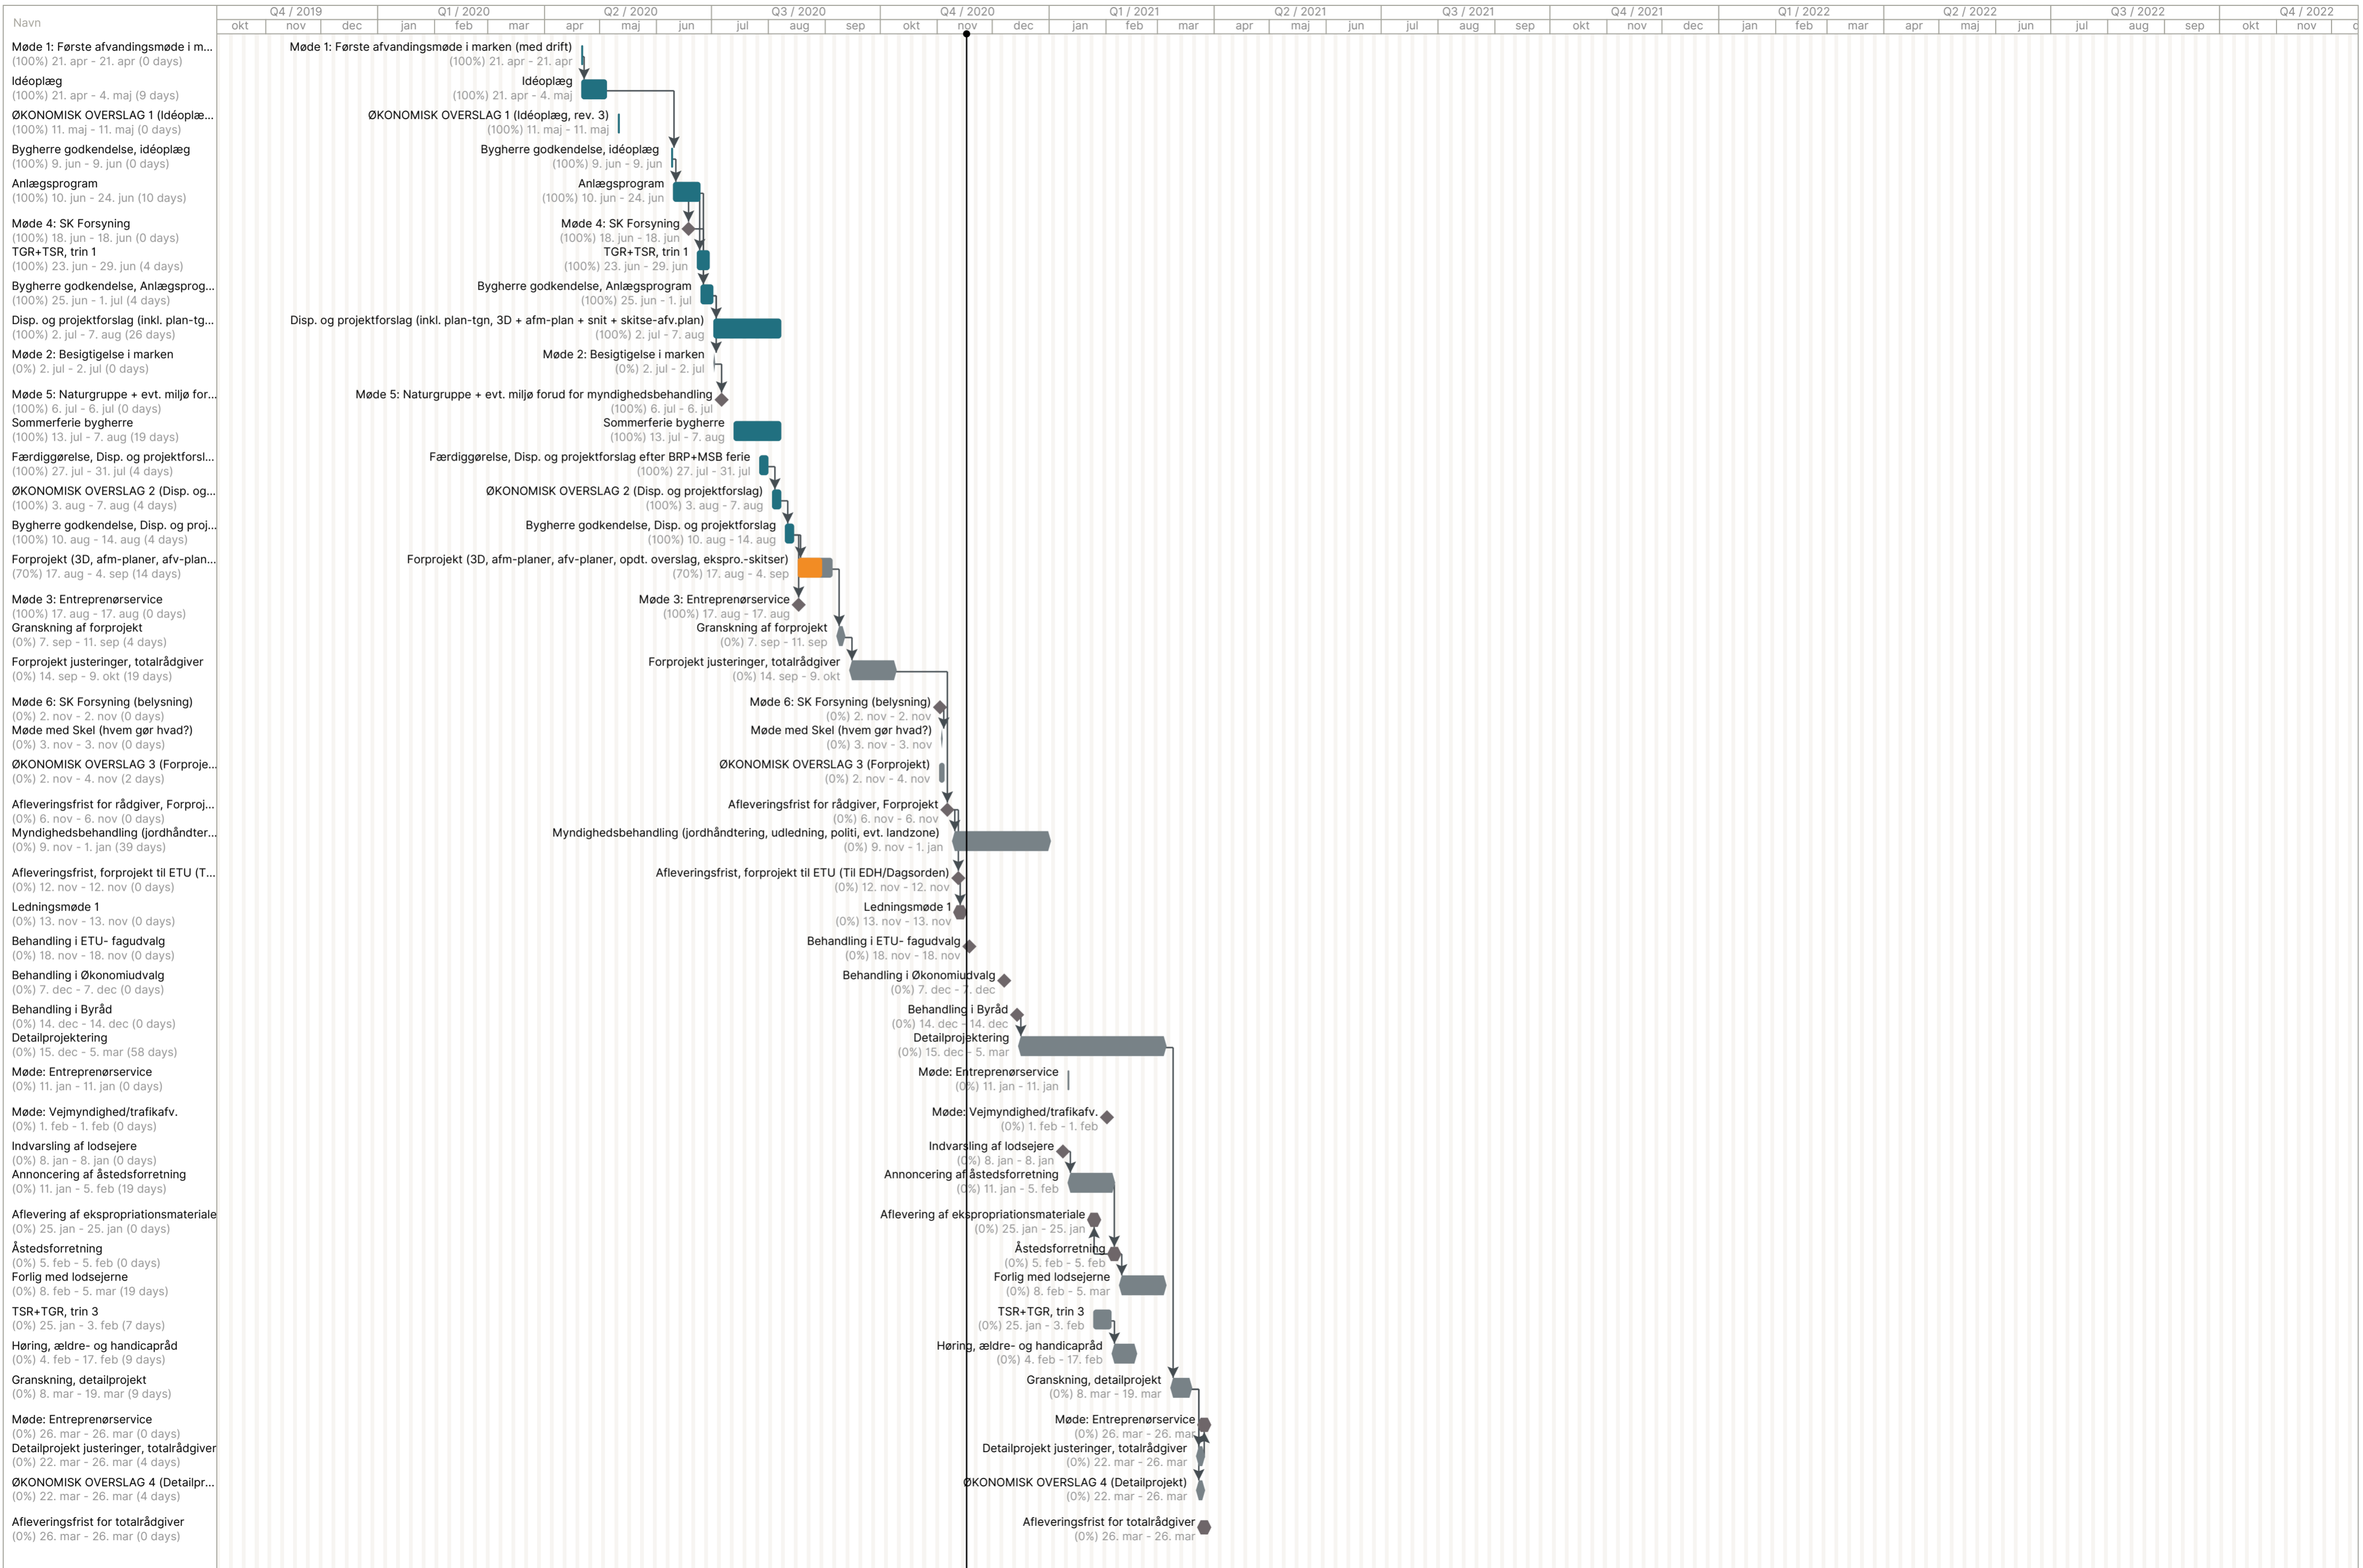

Valmuevej/Rosenkildevej

Udskrevet den 17. november 2020 10:07

Valmuevej/Rosenkildevej

Udskrevet den 17. november 2020 10:07