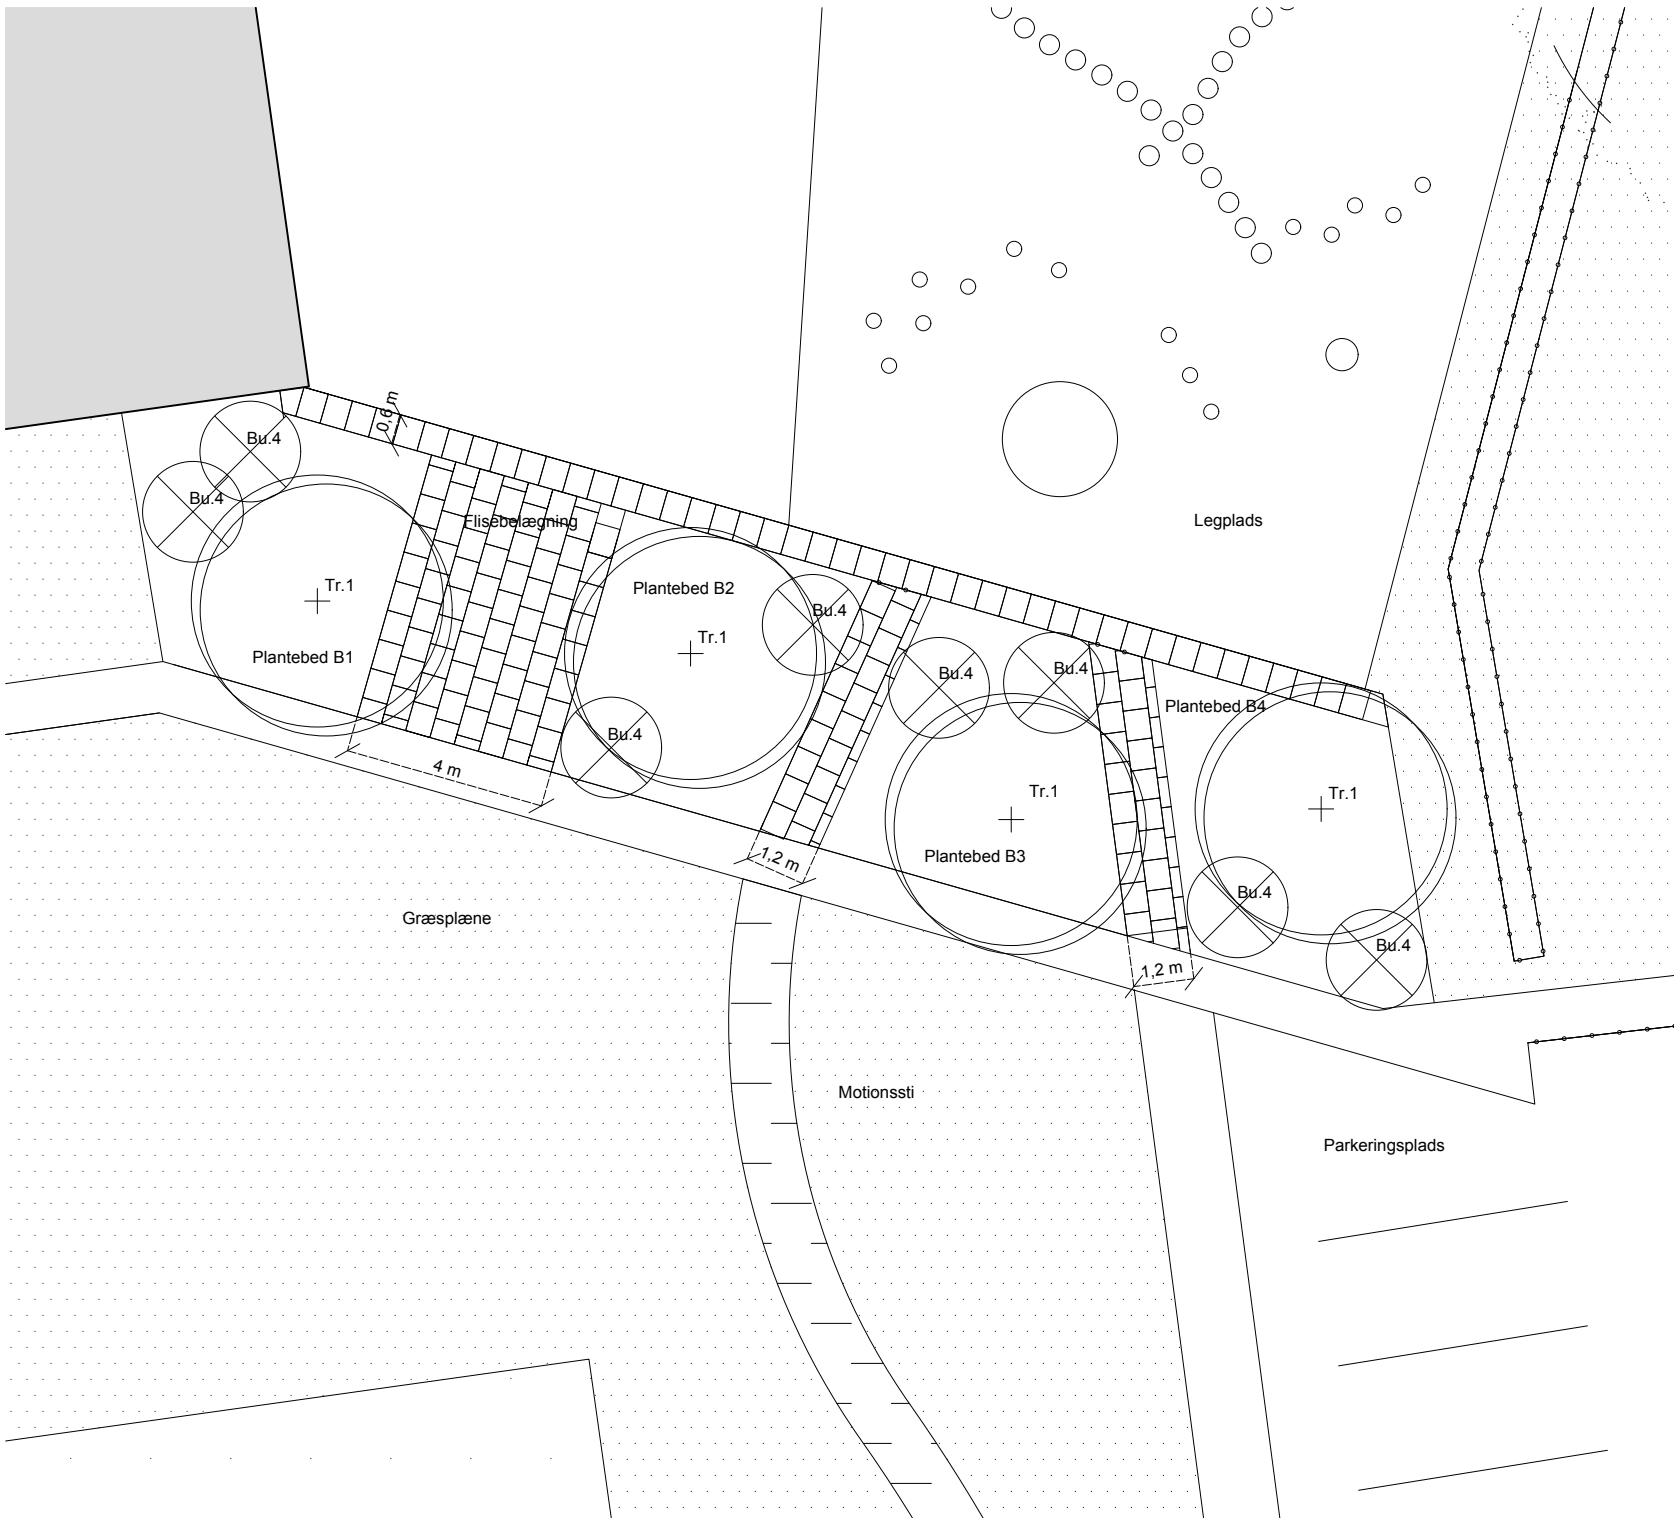

Signaturforklaring

-  Græsplæne
-  Motionssti, stenmel
-  Flisebelægning
- Tr.1 Lind
- Bu.4 Sommerfuglebusk
-  Eksisterende hæk/hegn

FLAKKEBJERG SKOLE
Flakkebjerg Hovedgade 34, 4200 Slagelse

Indgang, kortudsnit 2 1:150, A4 format