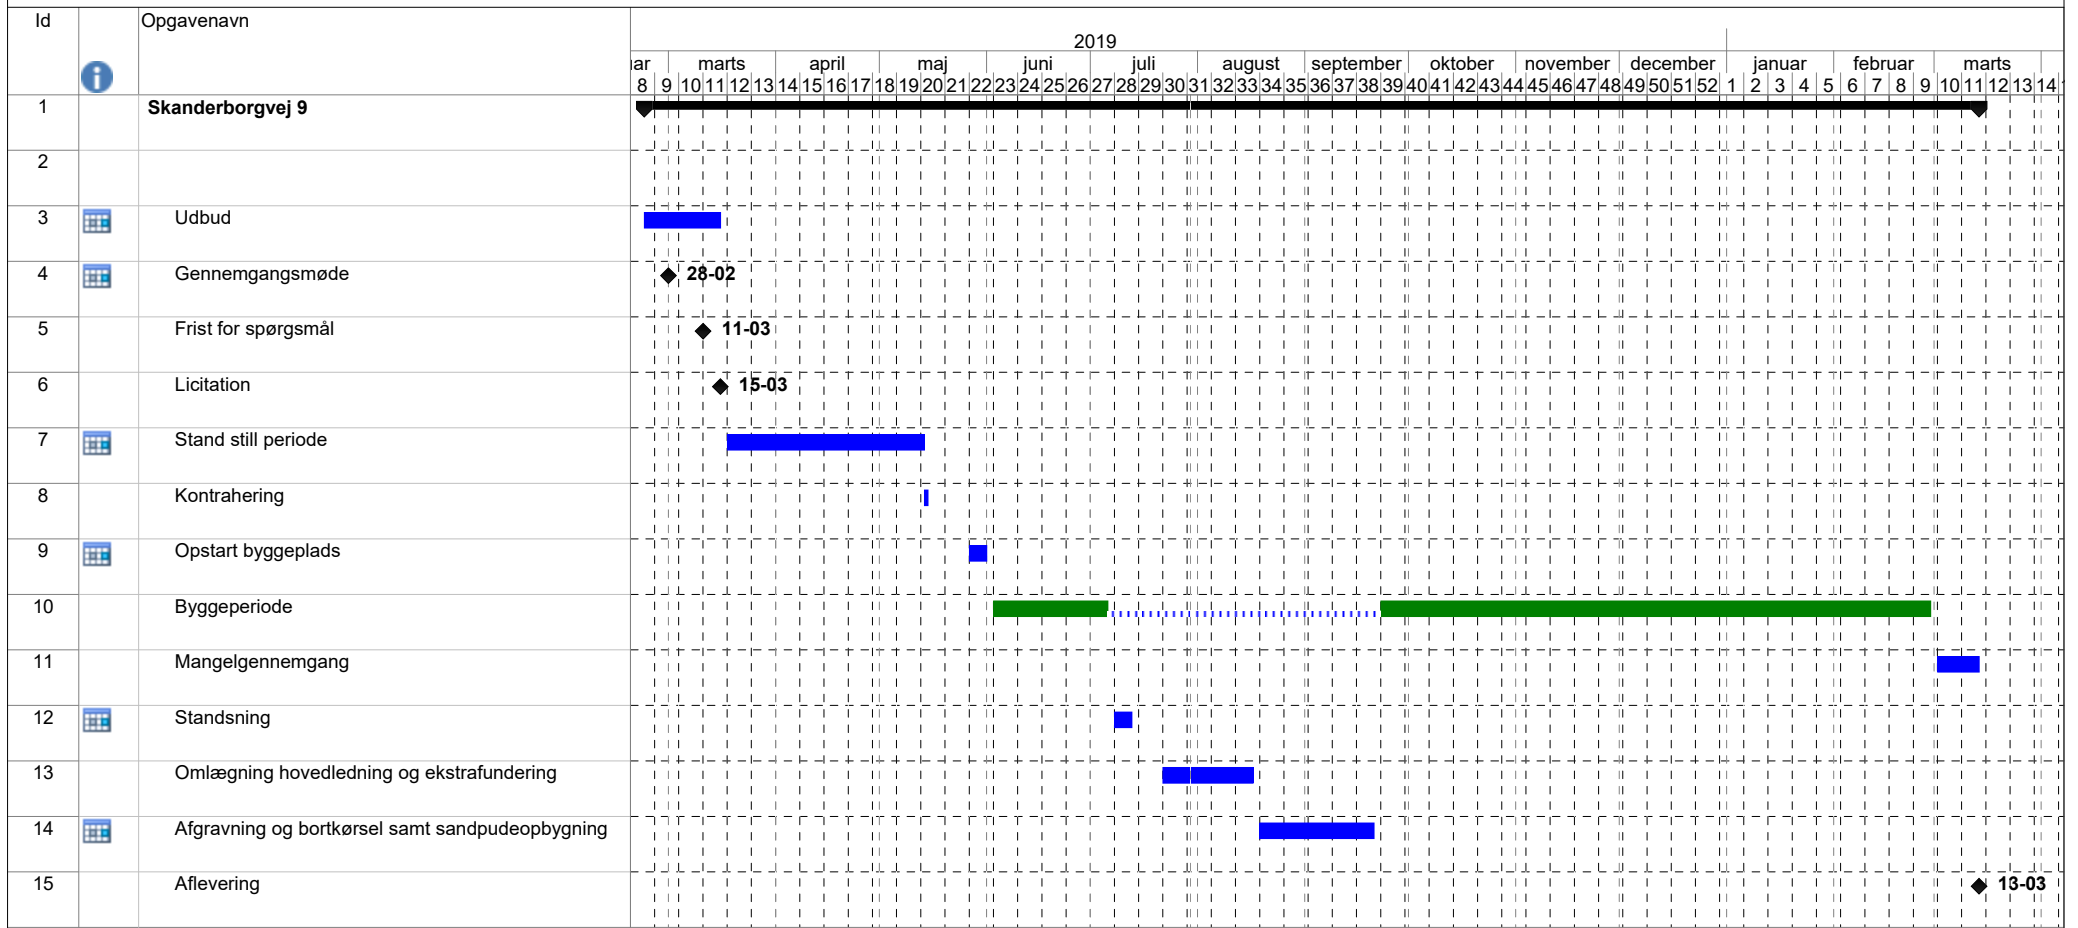

Udbudstidsplan

Dato: ti 30-07-19

Opgave		Inaktiv oversigt		Kun start	
Opdeling		Manuel opgave		Kun slutdato	
Milepæl		Kun varighed		Eksterne opgaver	
Oversigt		Manuel oversigtsopløftning		Ekstern milepæl	
Inaktiv milepæl		Manuel oversigt		Fremdrift	