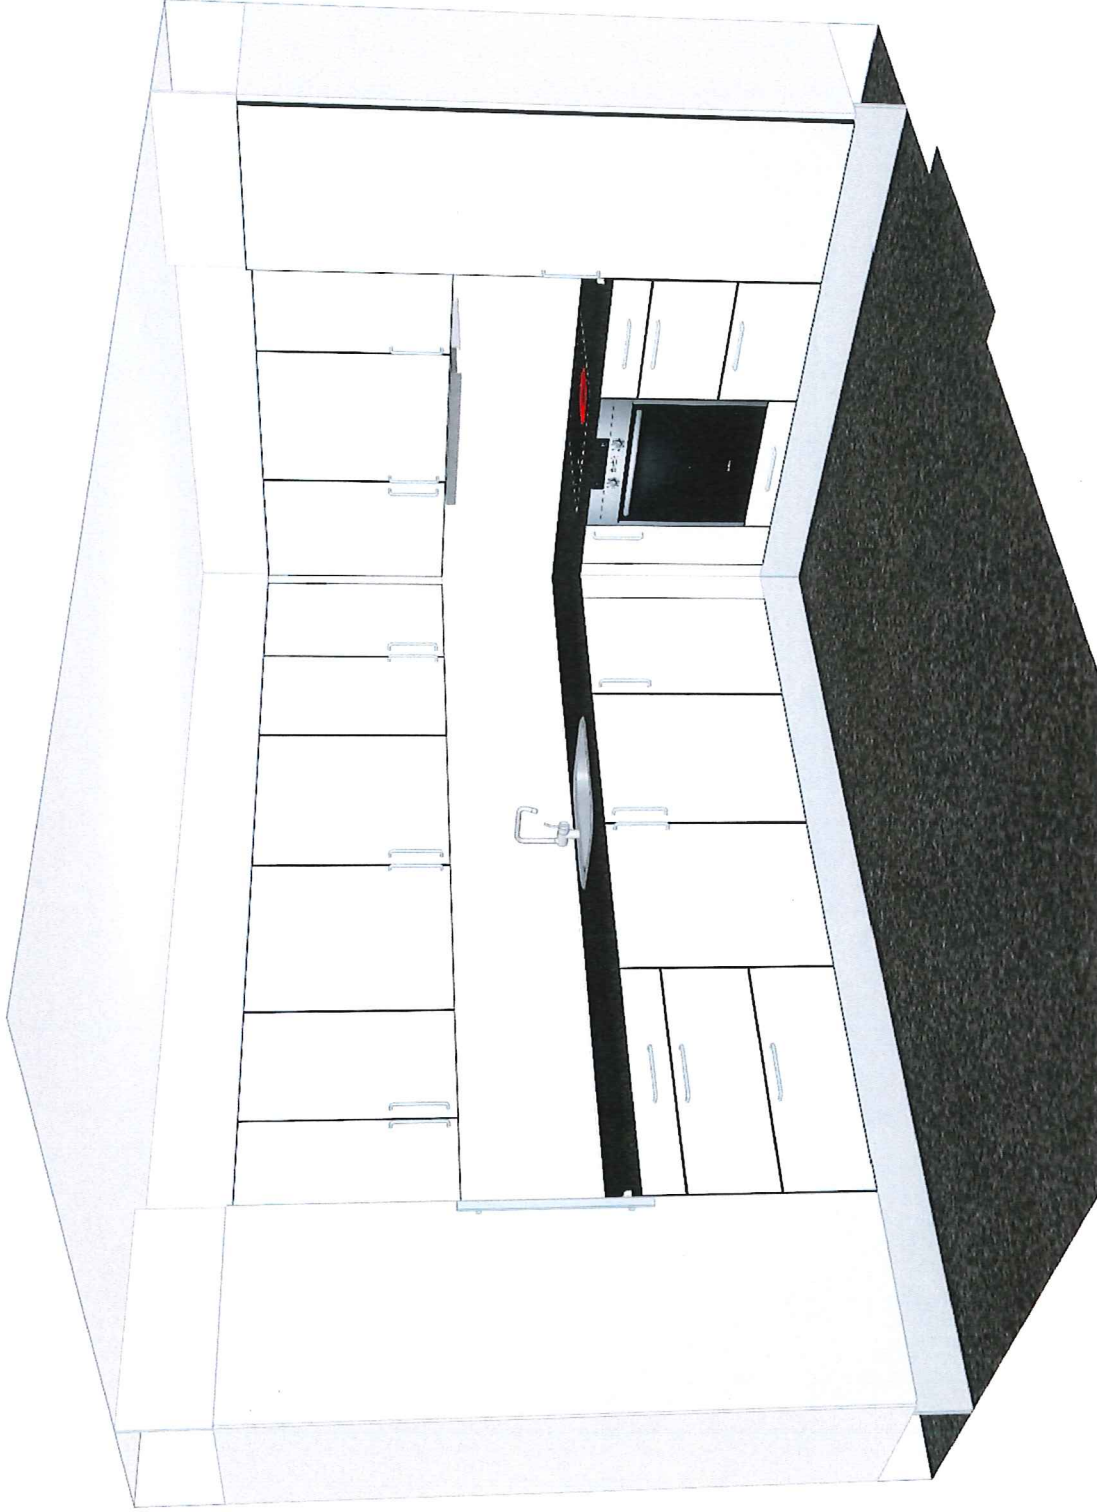

3D-tegning

Design af Køkken

OBS: Udskriften er ikke mallast – kun retningsgivende!

Udskrevet: 11-03-2016 - Type: A + AS

4✓

Projektnr.: 70707/1/2
Slutkunde: Slagelse Boligselskab
Fruegade 3
4200 Slagelse
Danmark
58534441
40709779
Tlf:
Mobil:

Bestilt af: JKE Design - Ringsted
Roskildevej 233 A Benløse
4100 Ringsted

Konsulent: Michael Bøgeris
Michael@JKEDesign.dk

**JKE
DESIGN**