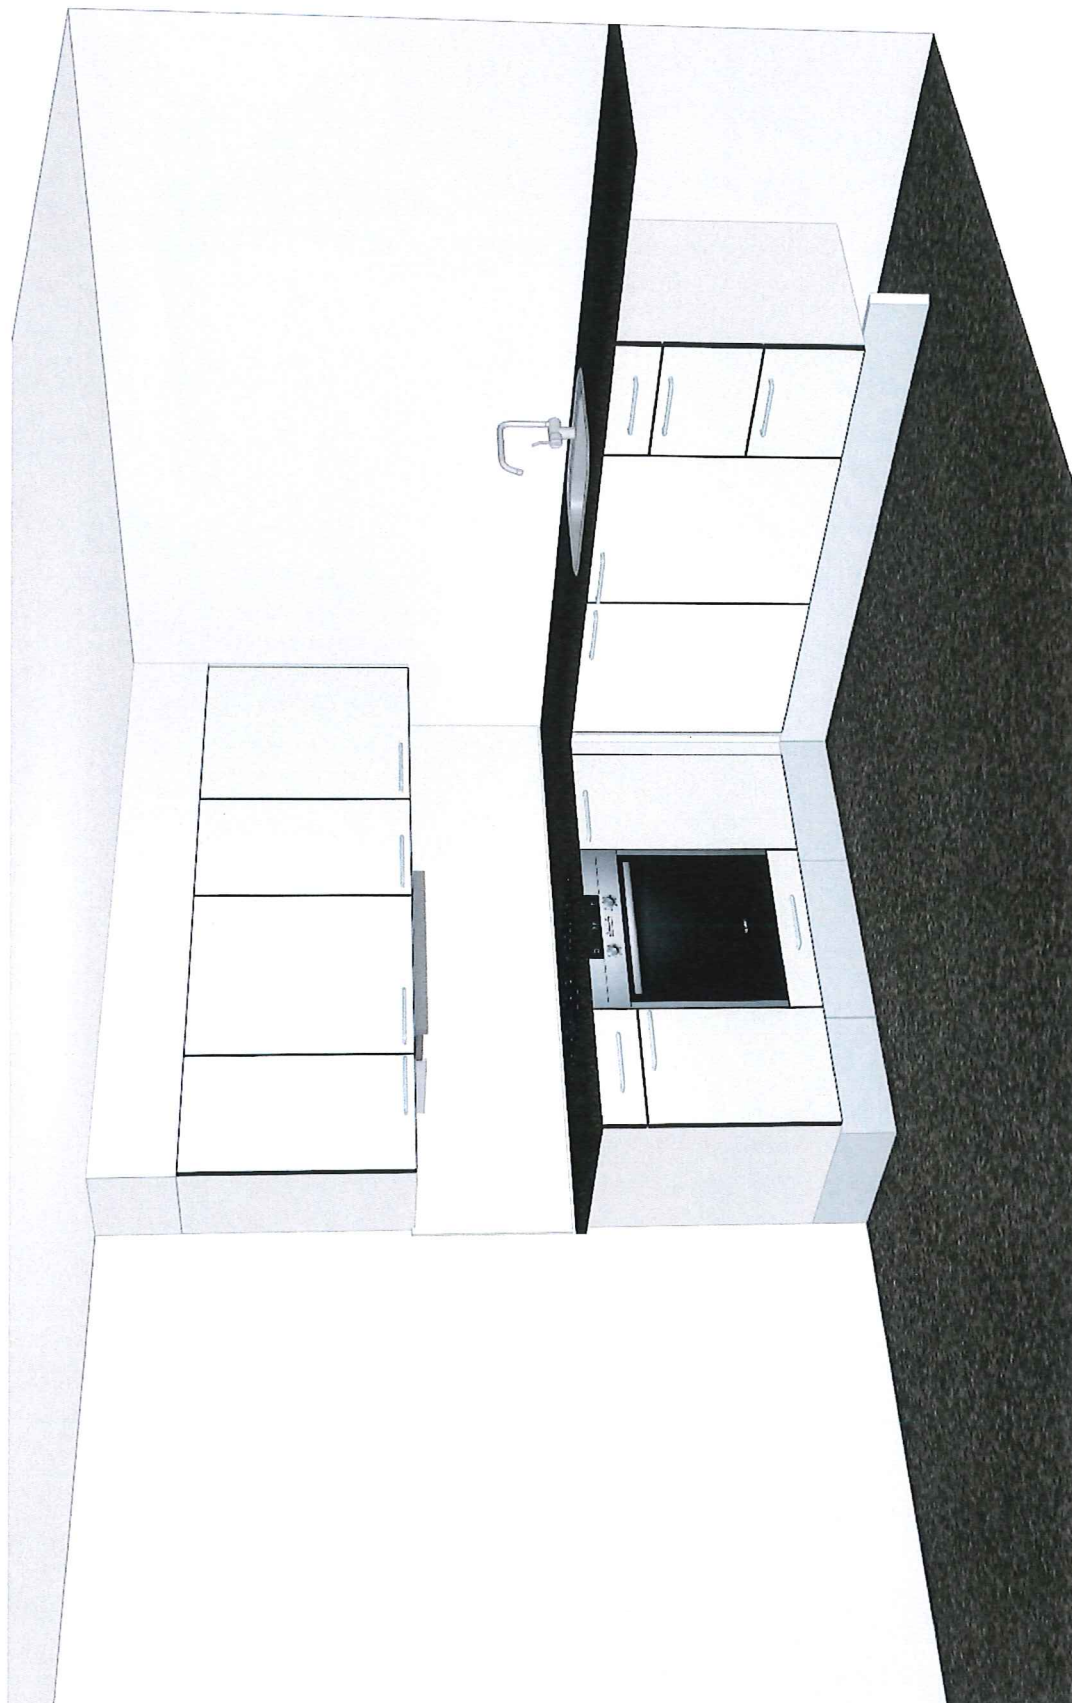

3D-tegning Design af Køkken

OBS: Udskriften er ikke malfast - kun retningsgivende!

Udskrevet: 12-03-2016

TJECS 2V

Projektnr.:
Slutkunde:

70707/1/4
Slagelse Boligselskab
Fruegade 3,
4200 Slagelse
Danmark
58534441
40709779

Tlf:
Mobil:

Bestilt af:

JKE Design - Ringsted
Roskildevej 233 A Benløse
4100 Ringsted

Konsulent:

Michael Bøgeris
Michael@JKEDesign.dk