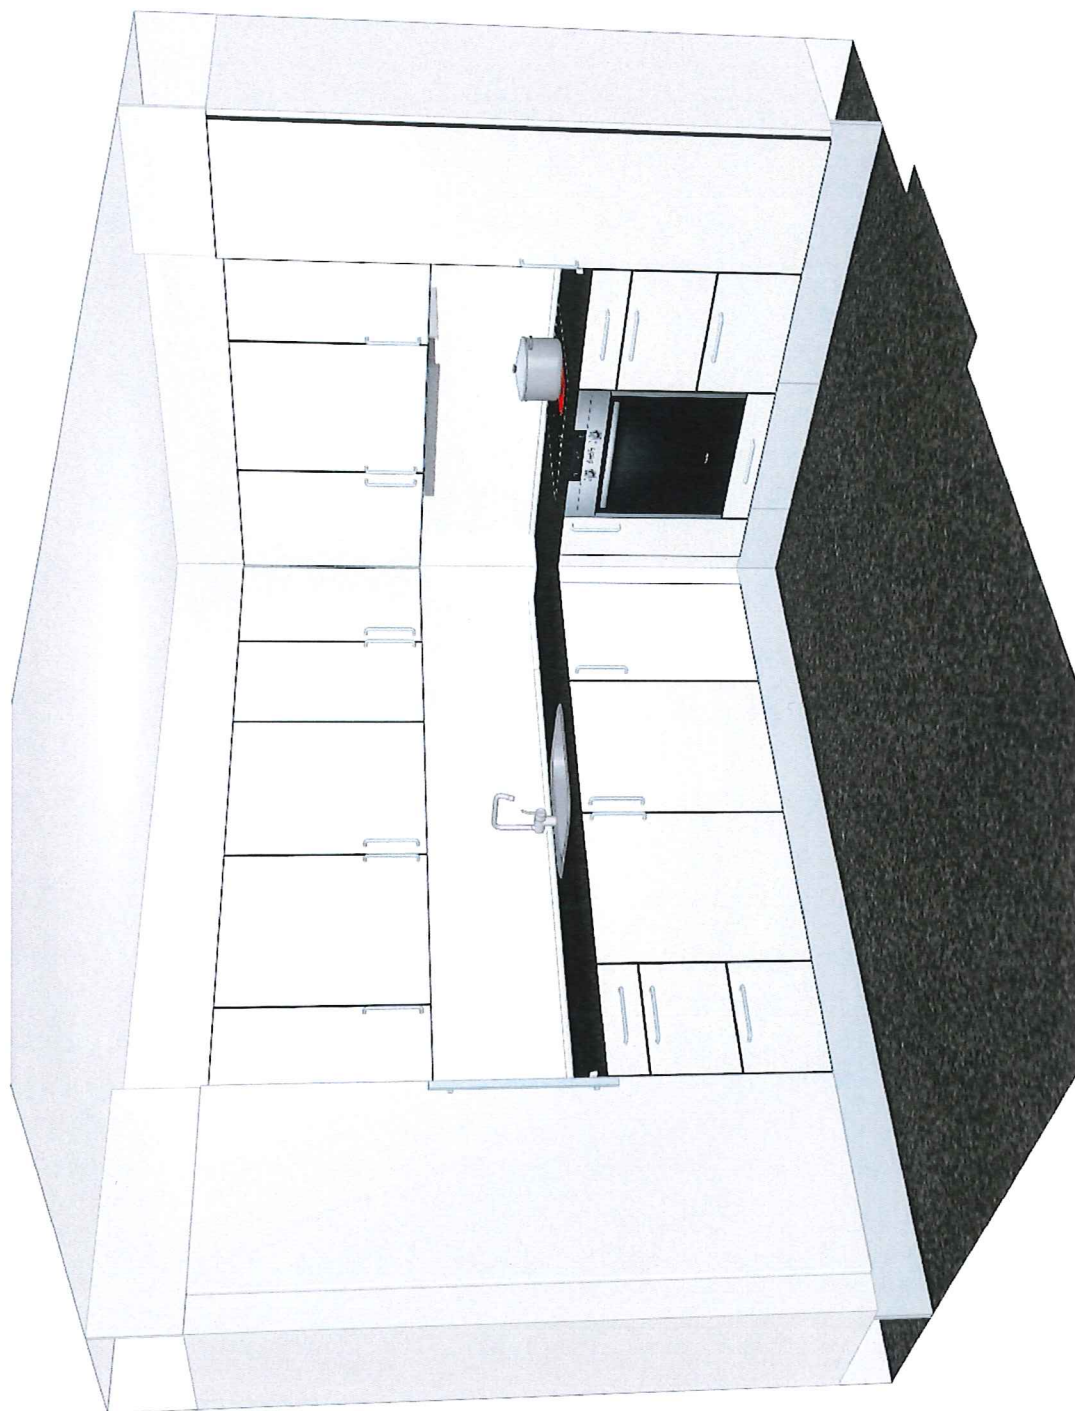

3D-tegning Design af Køkken

OBS: Udskriften er ikke målfast – kun retningsvejledning

Udskrevet: 12-03-2016

TYPE B-BS 3V

Projektnr.:
Slutkunde:

70707/1/3
Slagelse Boligselskab
Fruegade 3,
4200 Slagelse
Danmark
58534441
40709779

Tlf:
Mobil:

Bestilt af:

JKE Design - Ringsted
Roskildevej 233 A Benløse
4100 Ringsted

Konsulent:

Michael Bøgeriis
Michael@JKEDesign.dk