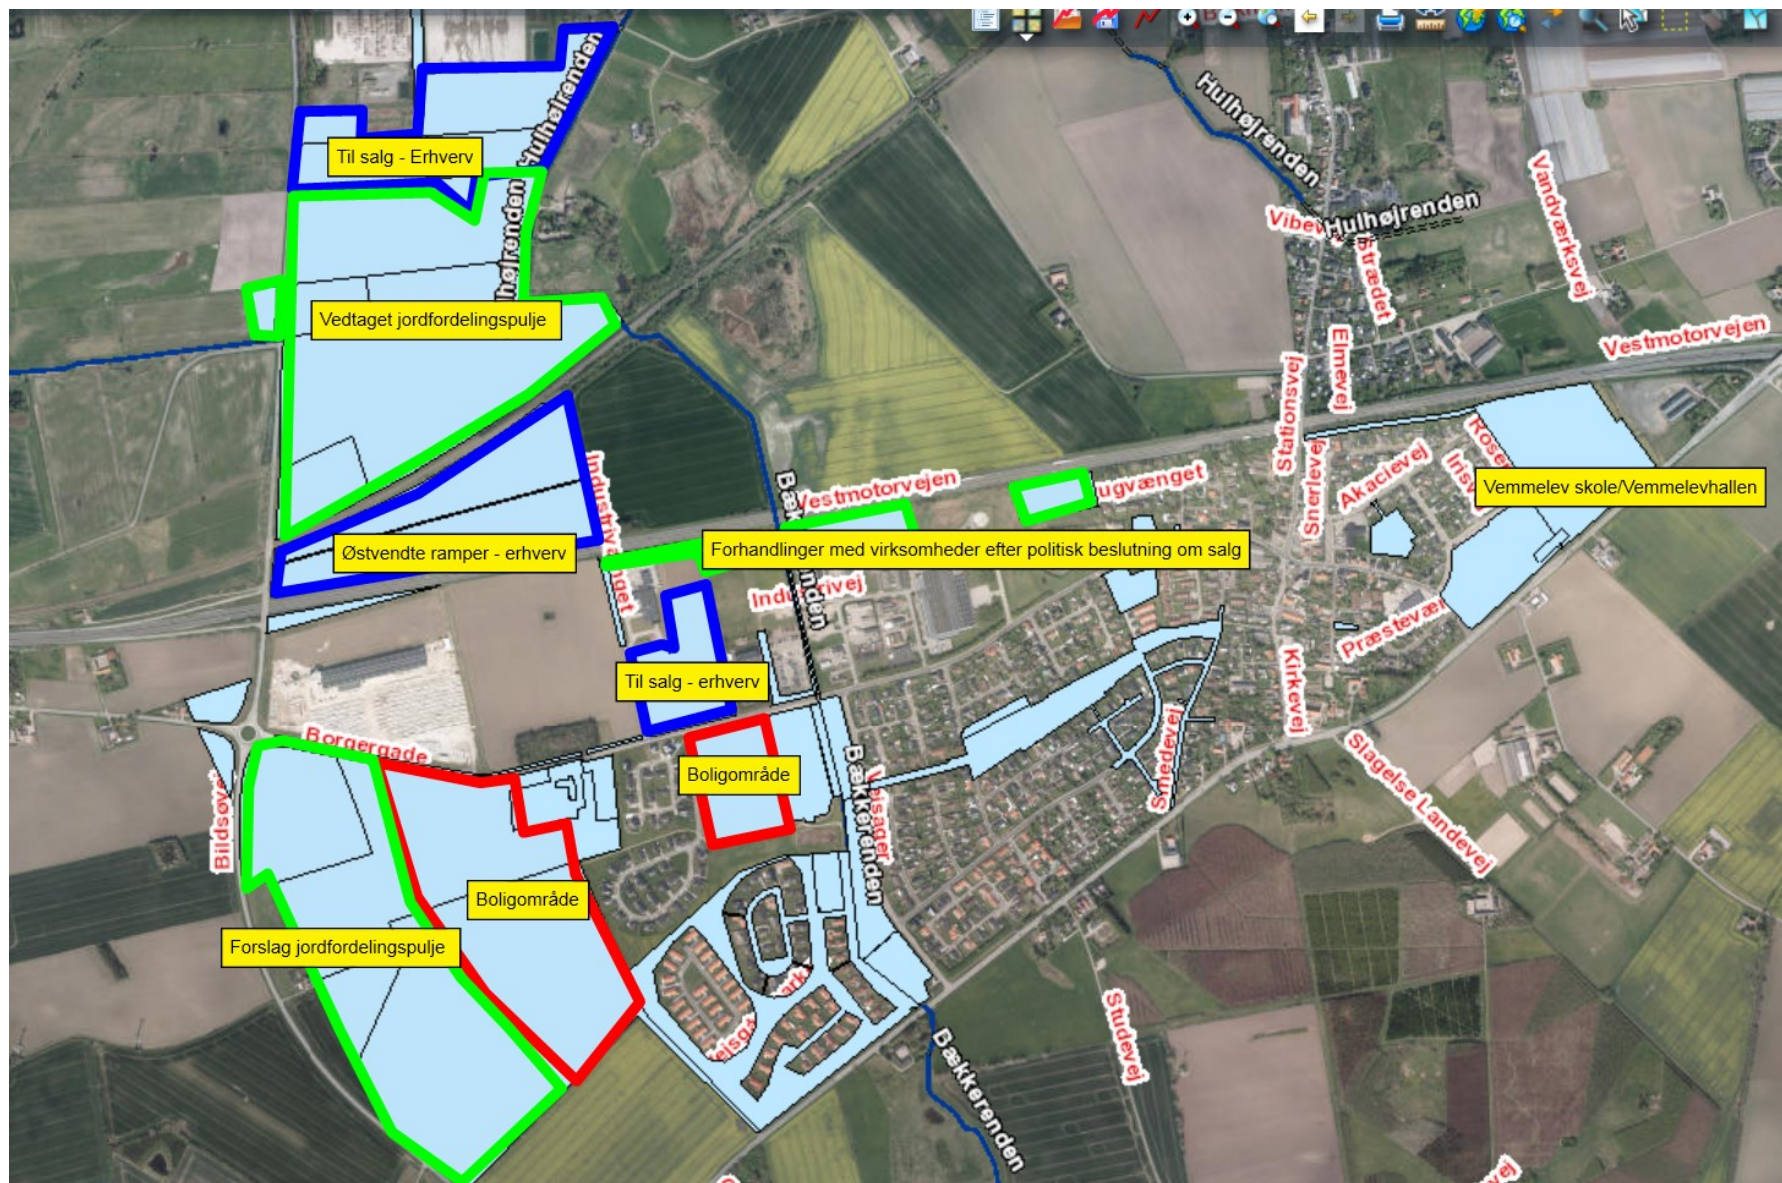

Kortbilag - Vemmelev

De lyseblå arealer, er dem Slagelse Kommune ejer.

De kommunale ledige arealer er markeret med henholdsvis blå (erhverv), grønt (landbrug) og rødt (boliger).

Kortbilag – område omkring Vemmelev