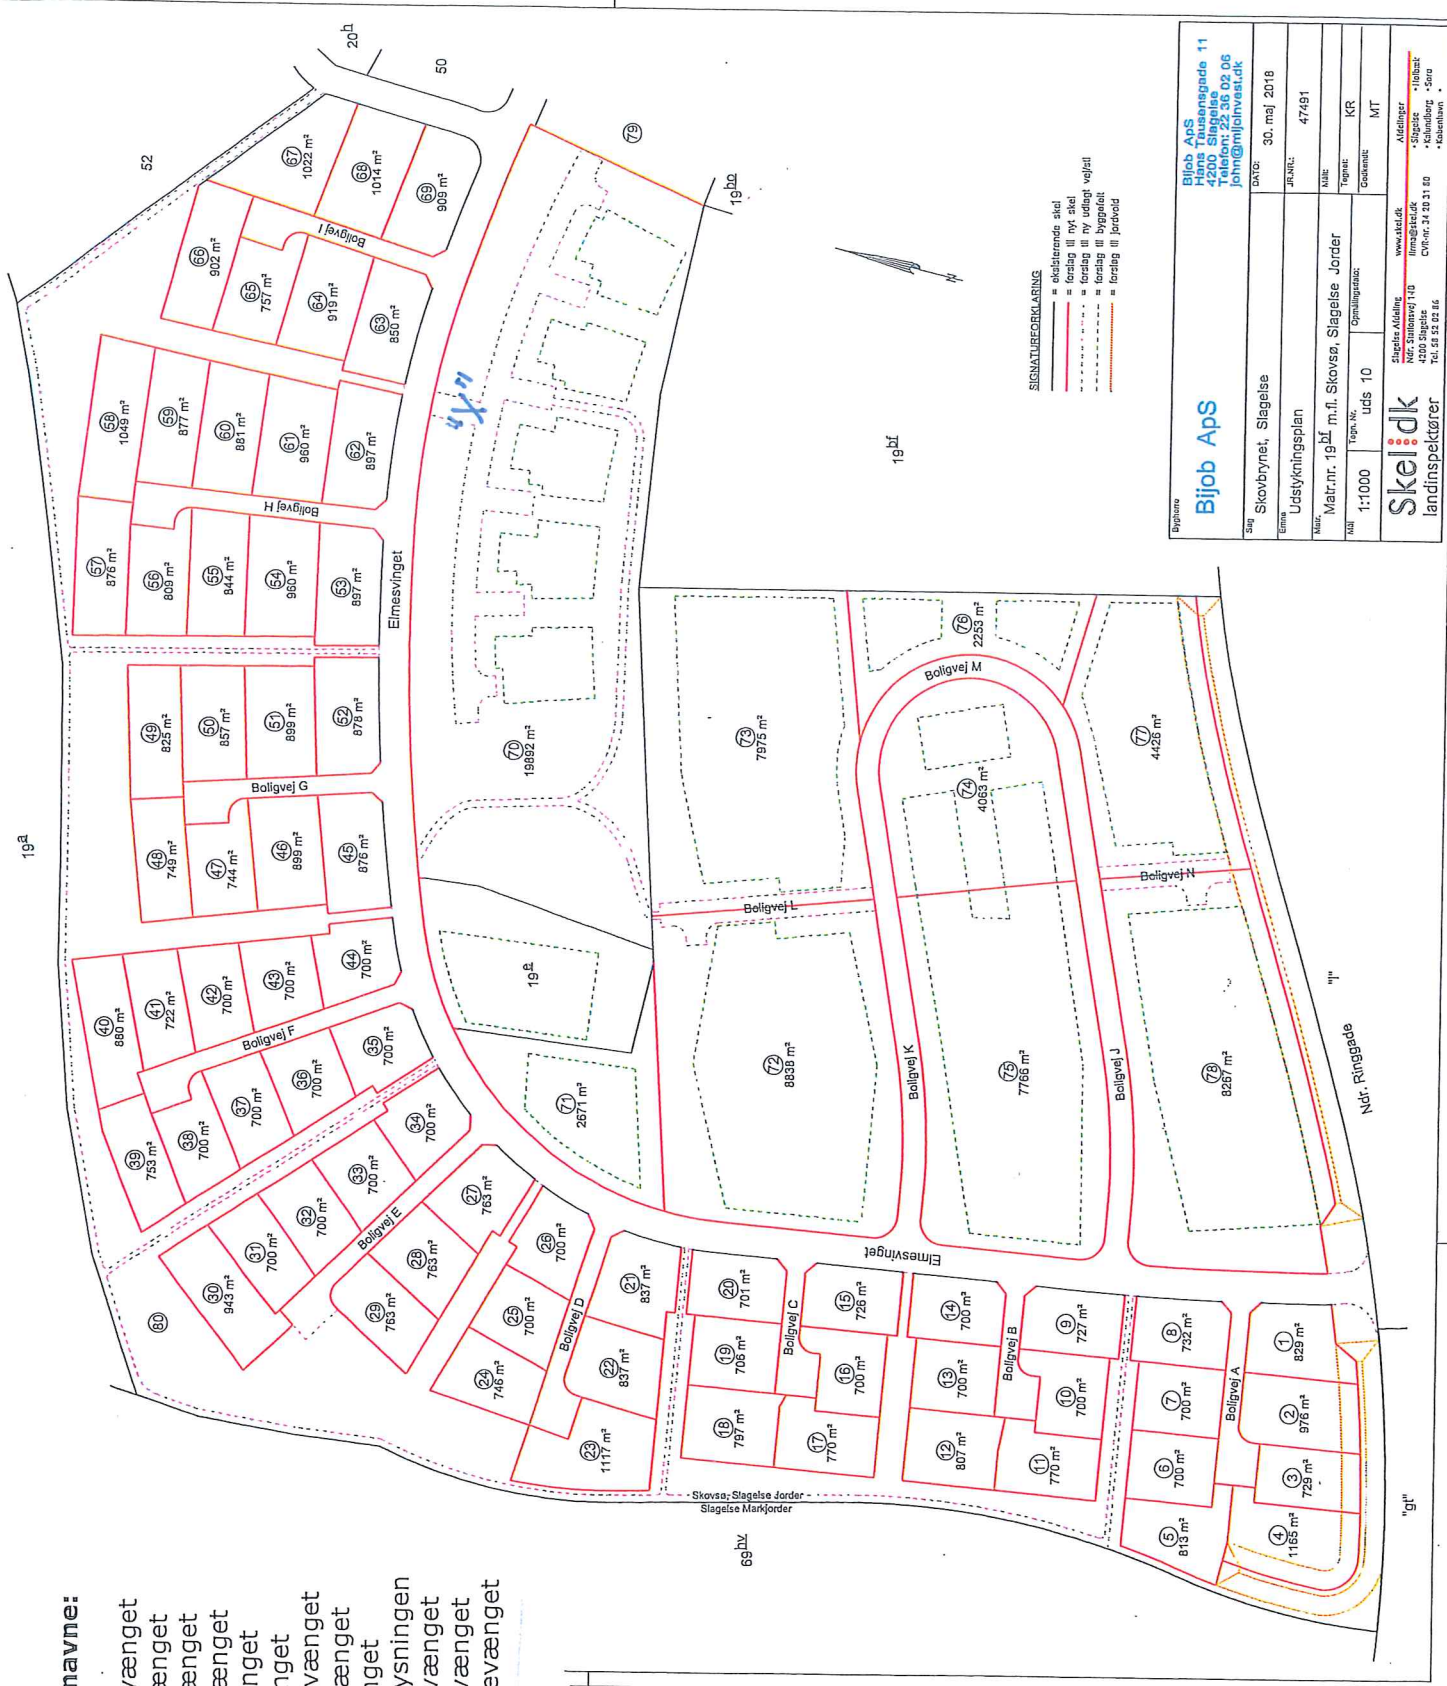

Boligvejnavne:

- A - Ahornvænget
- B - Askevænget
- C - Aspevænget
- D - Bøgevænget
- E - Egevænget
- F - Ellevænget
- G - Hasselvænget
- H - Lindevænget
- I - Pilevænget
- K, M, J - Lysningen
- L - Poppelvænget
- N - Platanvænget
- "X" - Rønnevænget

Bijob Aps Skovbrynet, Slagelse Udsykningsplan Matr.nr. 19bl m.fl. Skovse, Slagelse Jorder Mål 1:1000 Tegnr. No. uds 10 Dato: 30. maj 2018 J.R.Nr. 47491 MAB: KR Tegnr.: KR Godkendt: MT		Bilob Aps Skovbrynet 11 4200 Slagelse Telefon: 22 36 02 06 j@bijobvest.dk
Skulptur Afdeling www.skul.dk Ndr. Skovvej 14B 4200 Slagelse C.V.Nr. 2 20 31 80 Tlf. 22 36 02 66		Afdelinger • Slagelse • Hillerød • København • Sønderborg • Århus