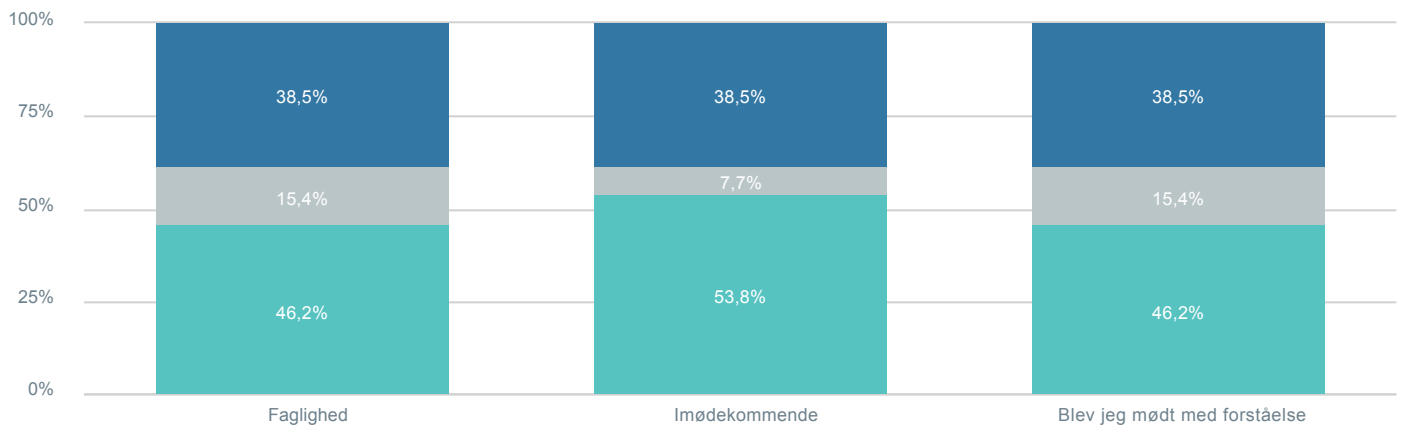

Hvordan har mødet med medarbejderne været - overordnet set?

Total Under hvilket fagområde tilhører du?: Øvrige

13

- Meget tilfredsstillende
- I mindre grad tilfredsstillende
- Tilfredsstillende
- Utilfredsstillende