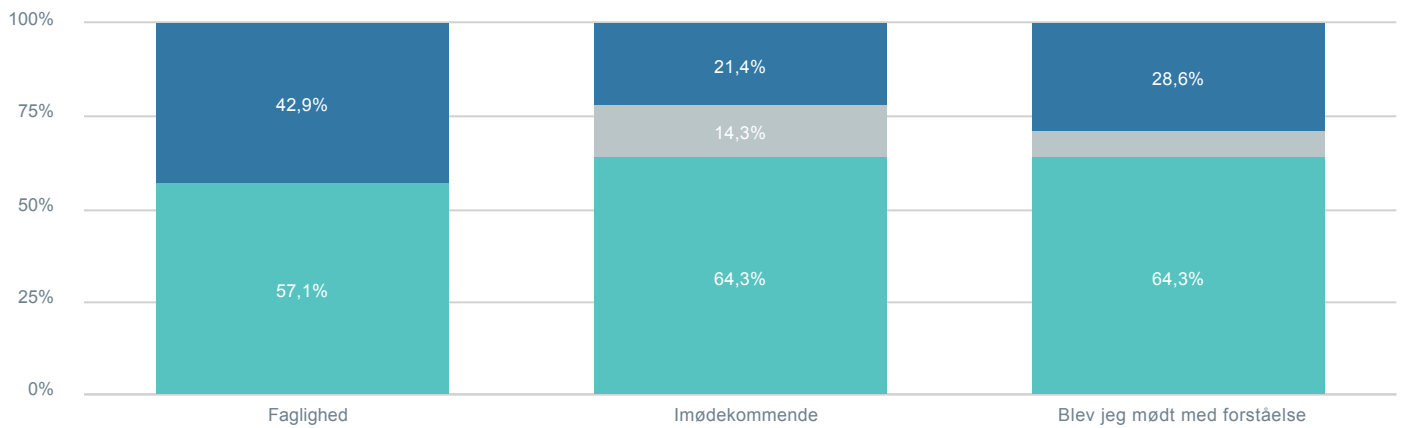

Har du været i dialog med ledelsen fra Ejendomsservice i forbindelse med jeres samarbejde, indenfor de seneste 3 måneder?

Total Under hvilket fagområde tilhører du?: Øvrige

16

- Ja
- Nej

87,5%
12,5%

Hvordan oplevede du dialogen med ledelsen?