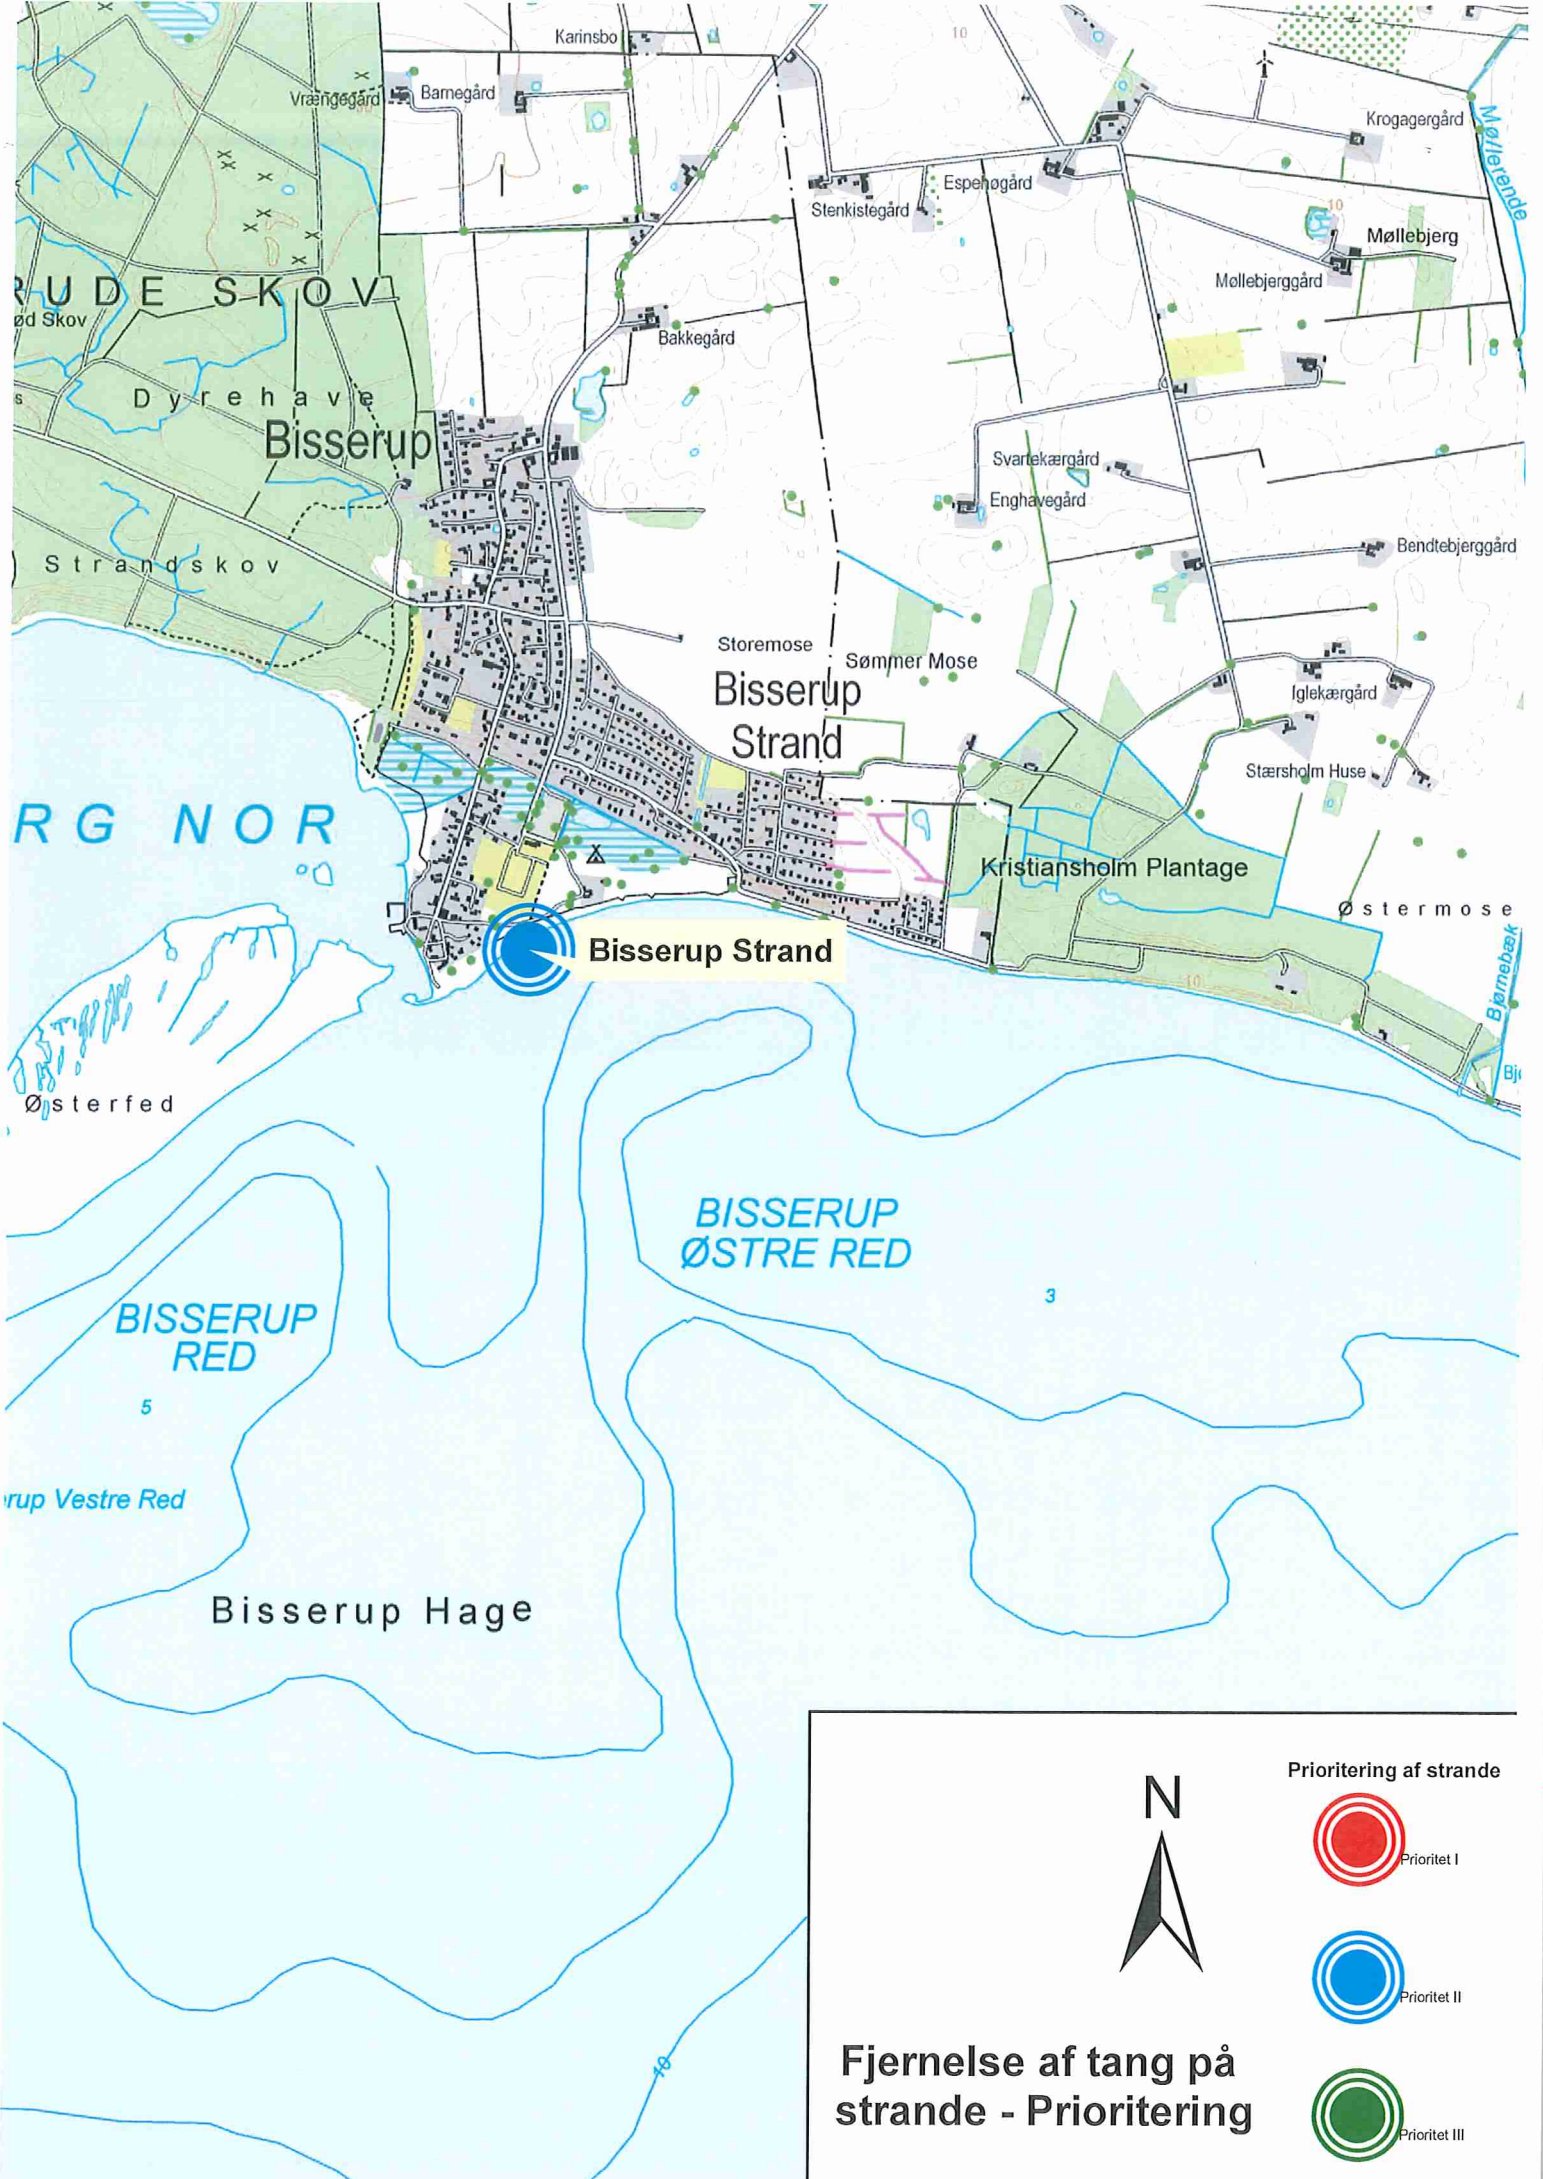

age

YDERFJORD

INDERFJORD

**Fjernelse af tang på strande - Prioritering**

Prioritering af strande

Prioritet I

Prioritet II

Prioritet III

RUDE SKOV

Dyrehave

Bisserup

Strandskov

RG NOR

Østerfed

BISSERUP RED

rup Vestre Red