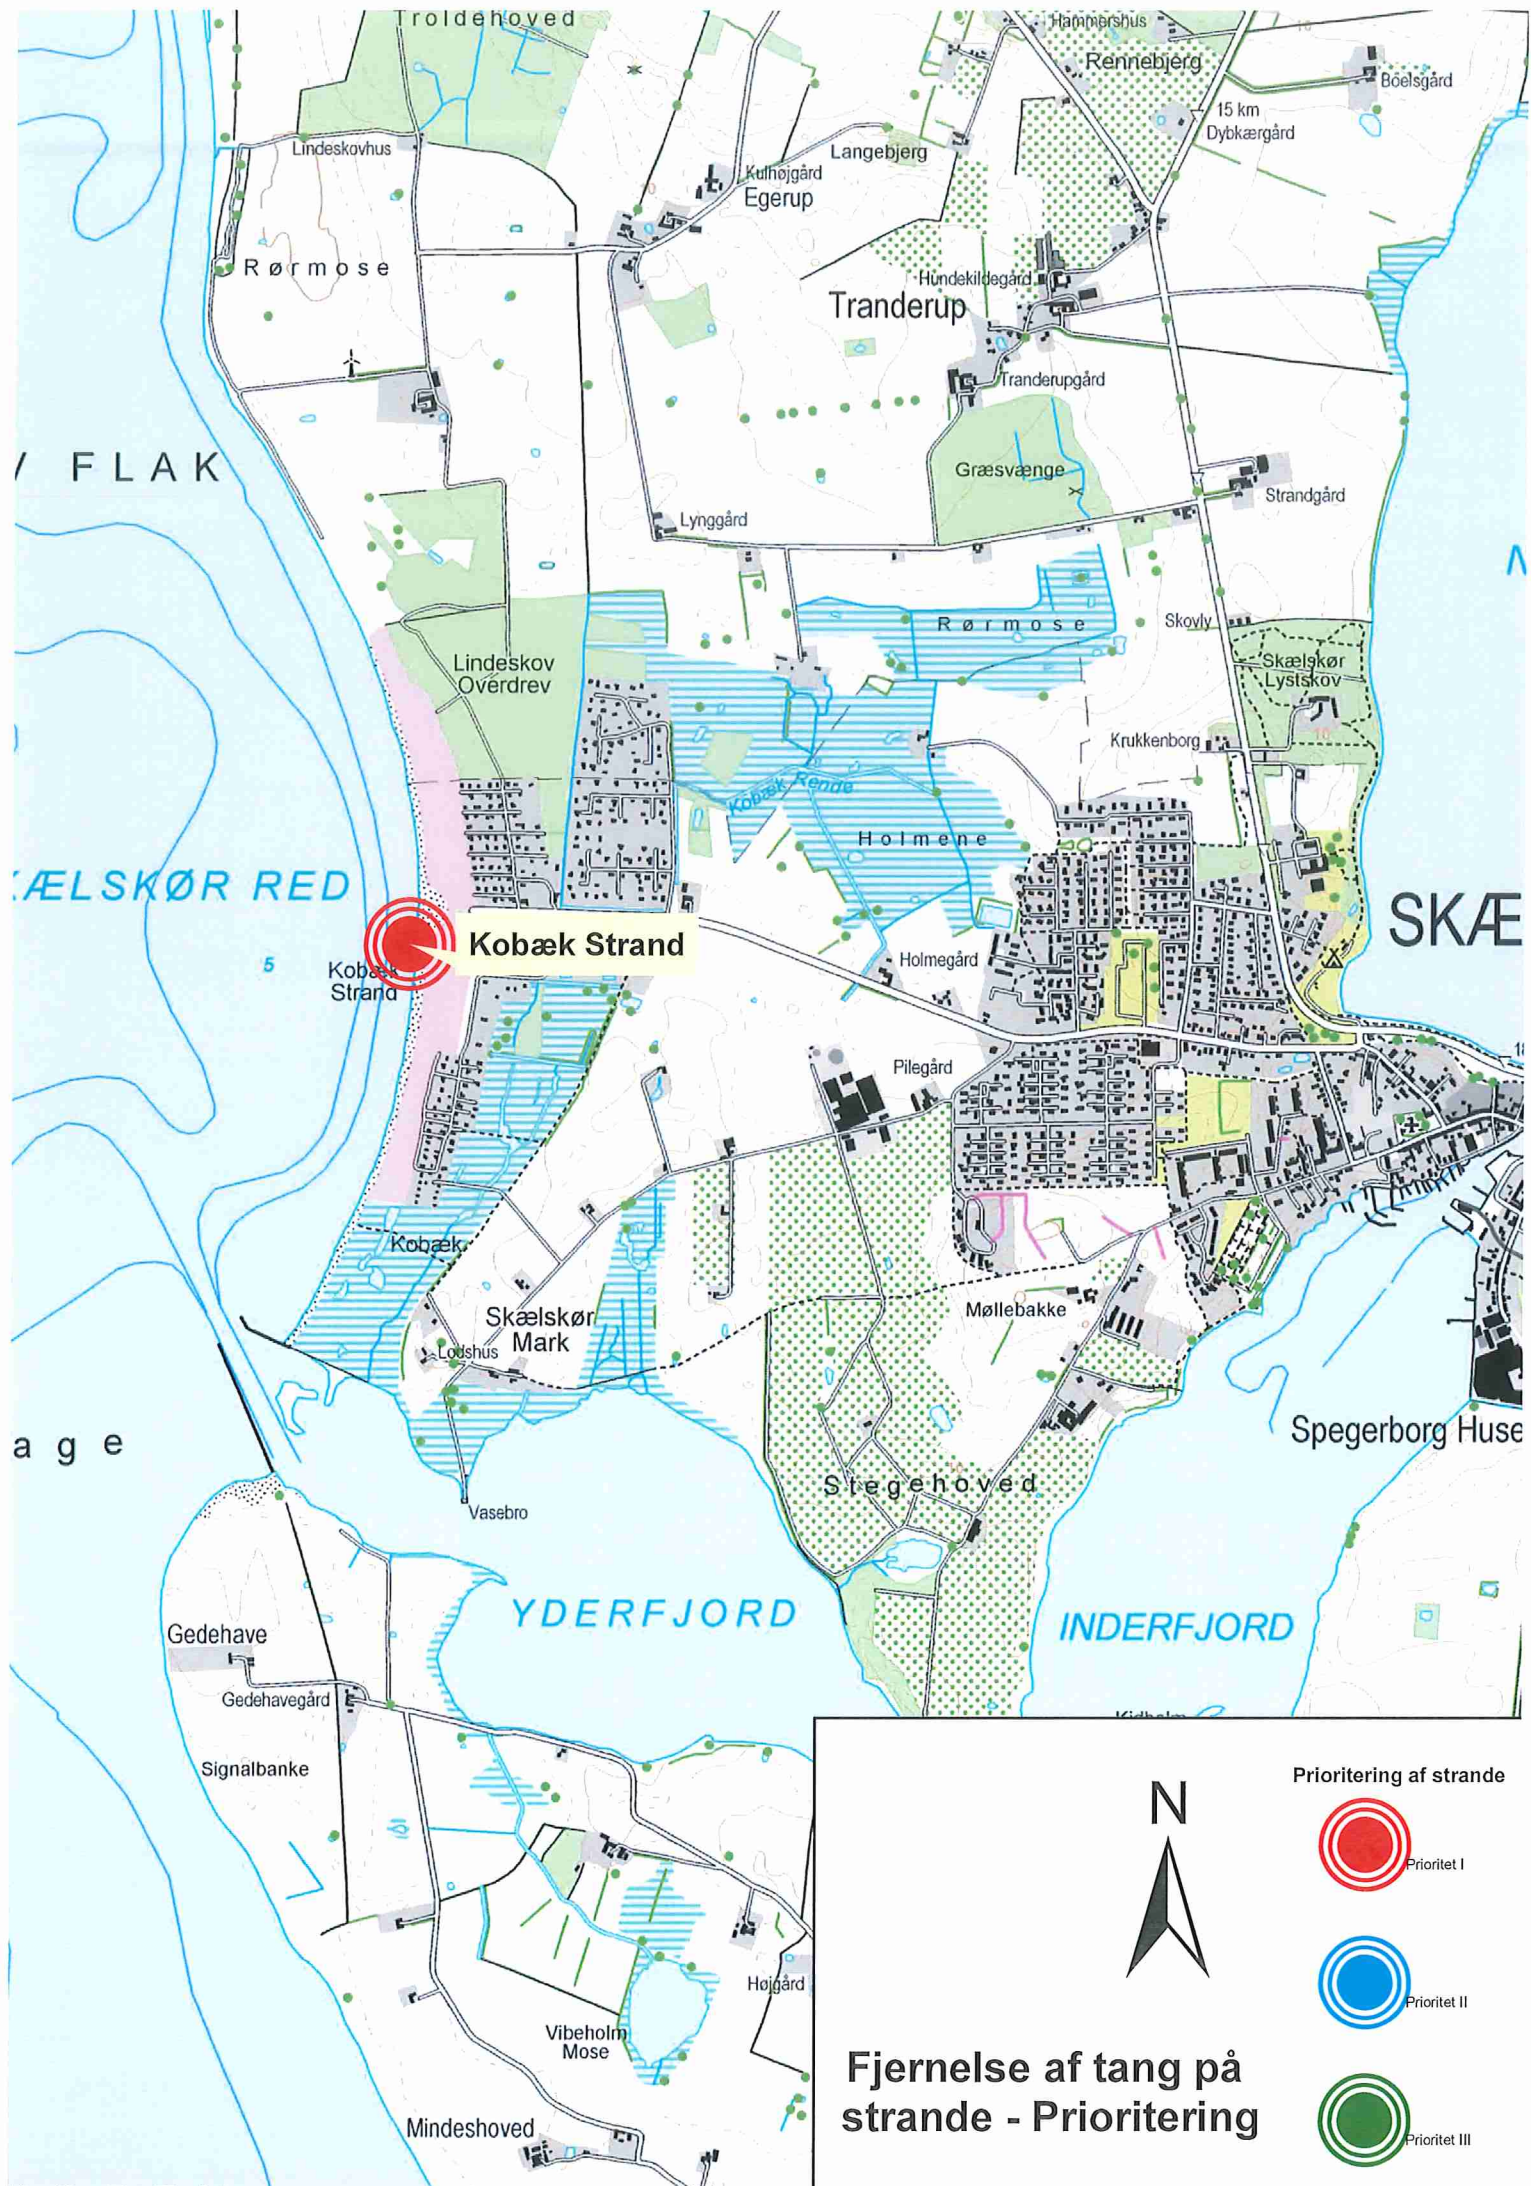

## Prioritering af strande

Prioritet I

Prioritet II

Prioritet III

Fjernelse af tang på  
strande - Prioritering

FLAK

SKÆLSKØR RED

SKÆ

age

YDERFJORD

INDERFJORD

**Fjernelse af tang på strande - Prioritering**

Prioritering af strande

Prioritet I

Prioritet II

Prioritet III

RUDE SKOV

Dyrehave

Bisserup

Strandskov

RG NOR

Østerfed

BISSERUP RED

rup Vestre Red