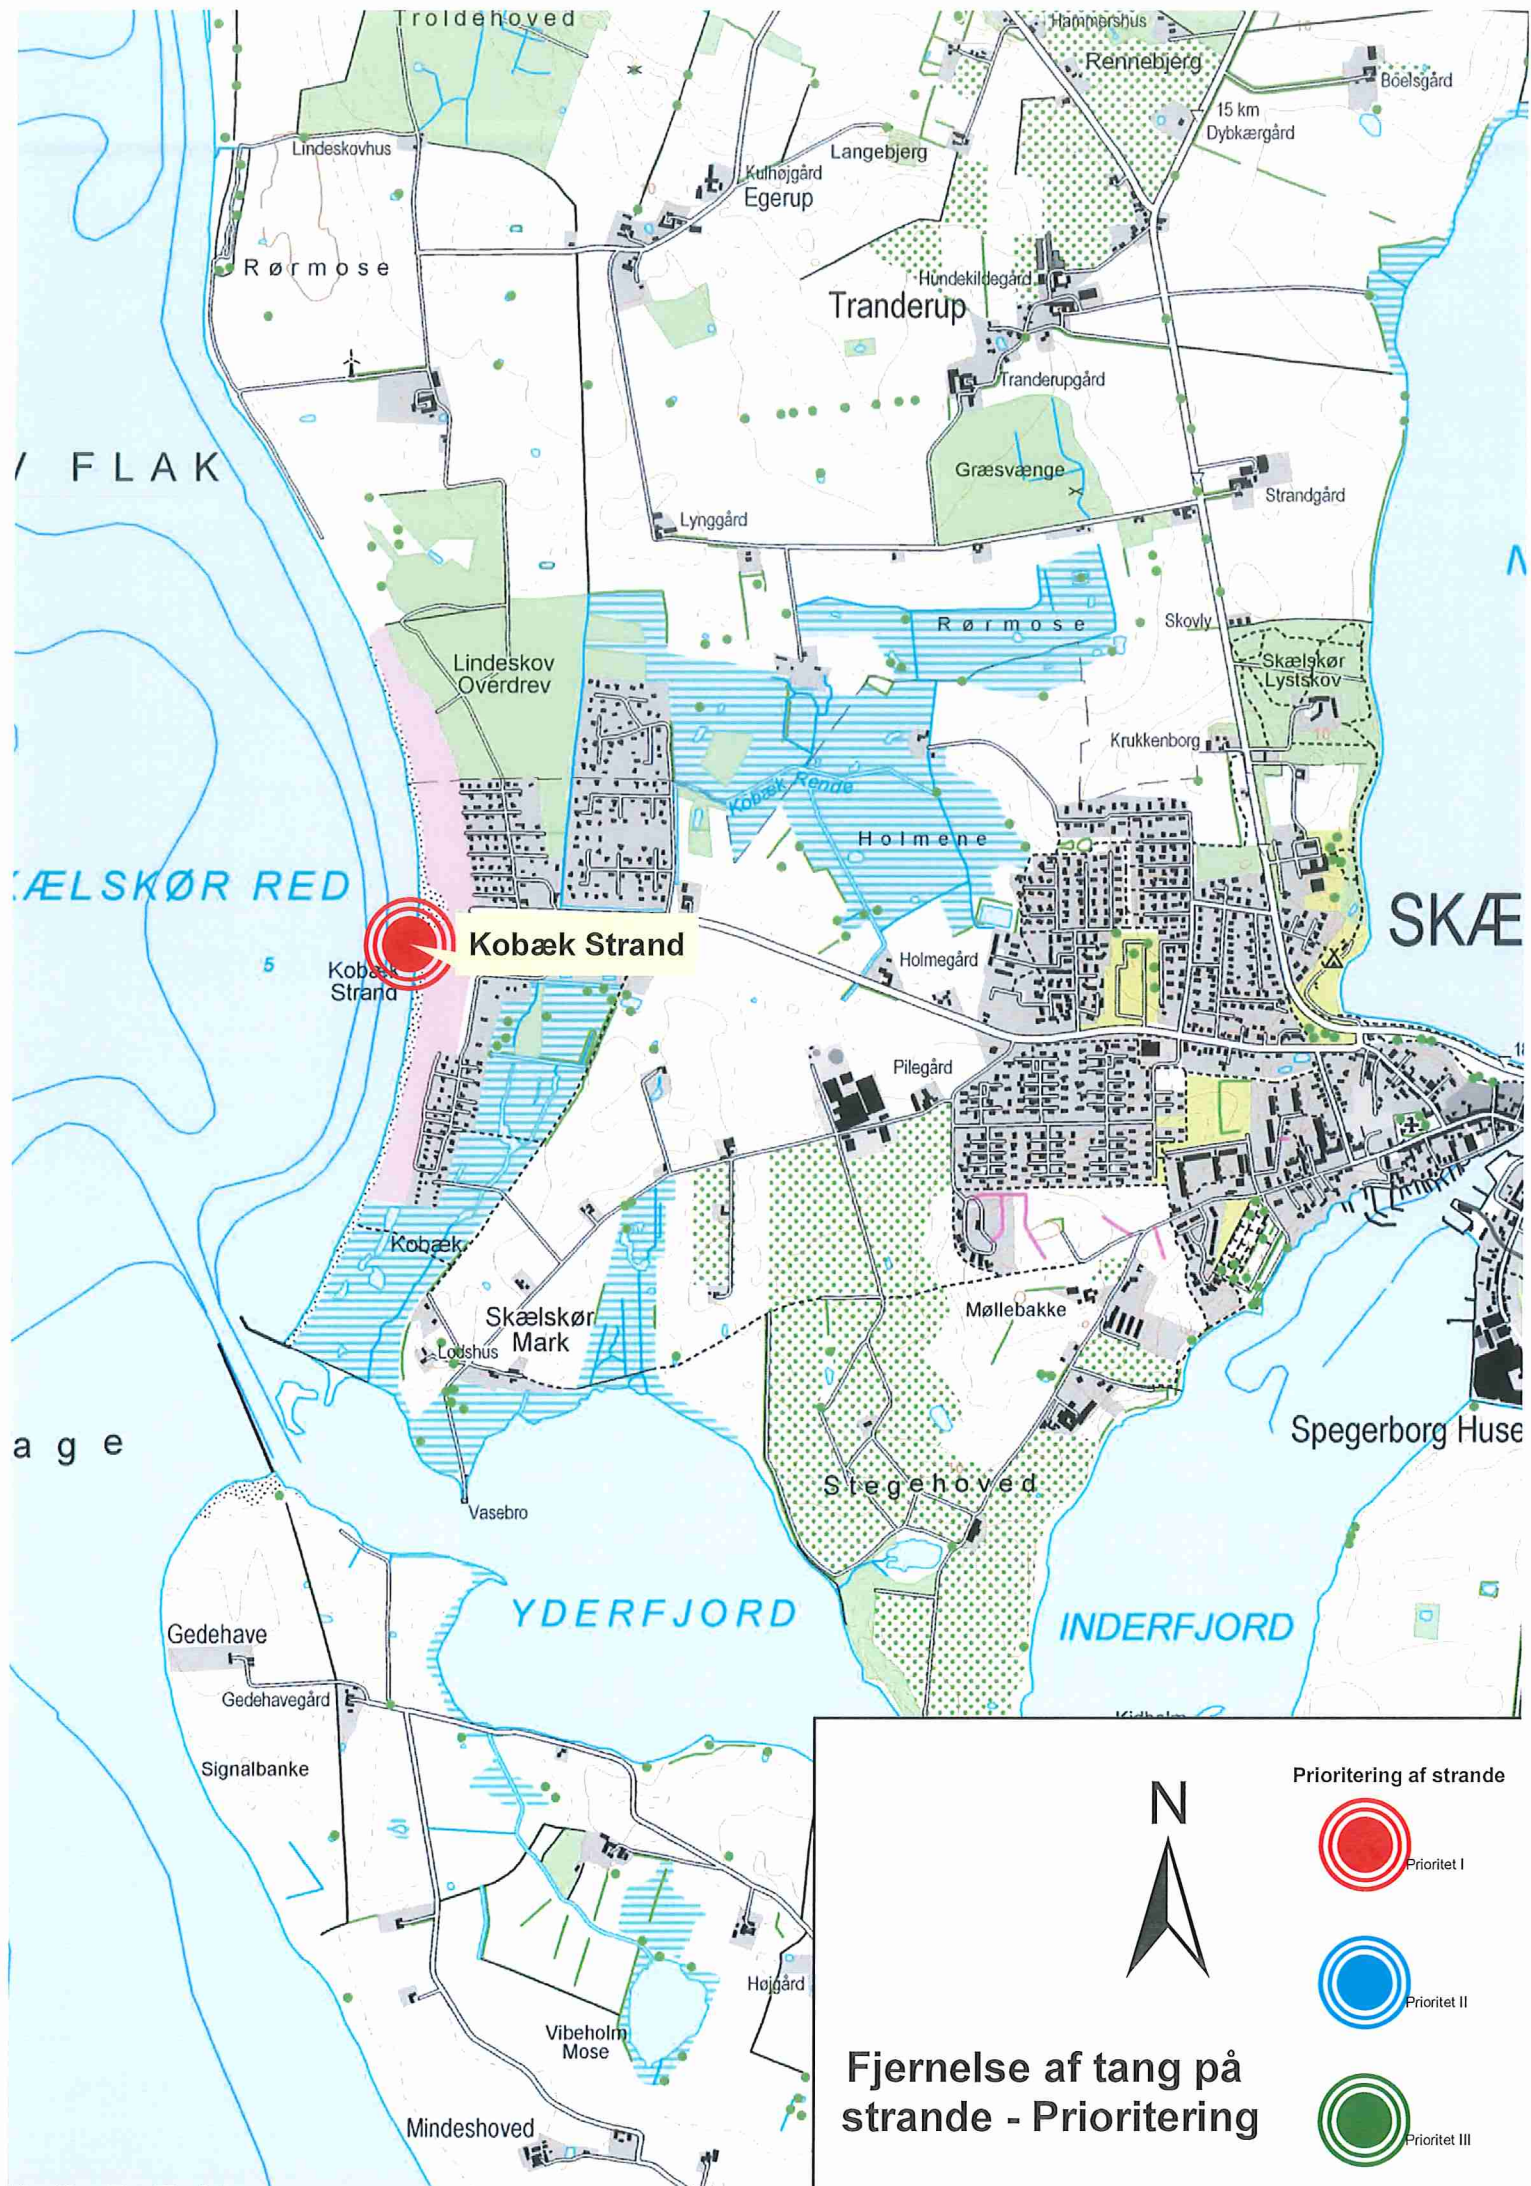

age

YDERFJORD

INDERFJORD

**Fjernelse af tang på strande - Prioritering**

Prioritering af strande

Prioritet I

Prioritet II

Prioritet III

RUDE SKOV

Dyrehave

Bisserup

Strandskov

RG NOR

Østerfed

BISSERUP RED

rup Vestre Red