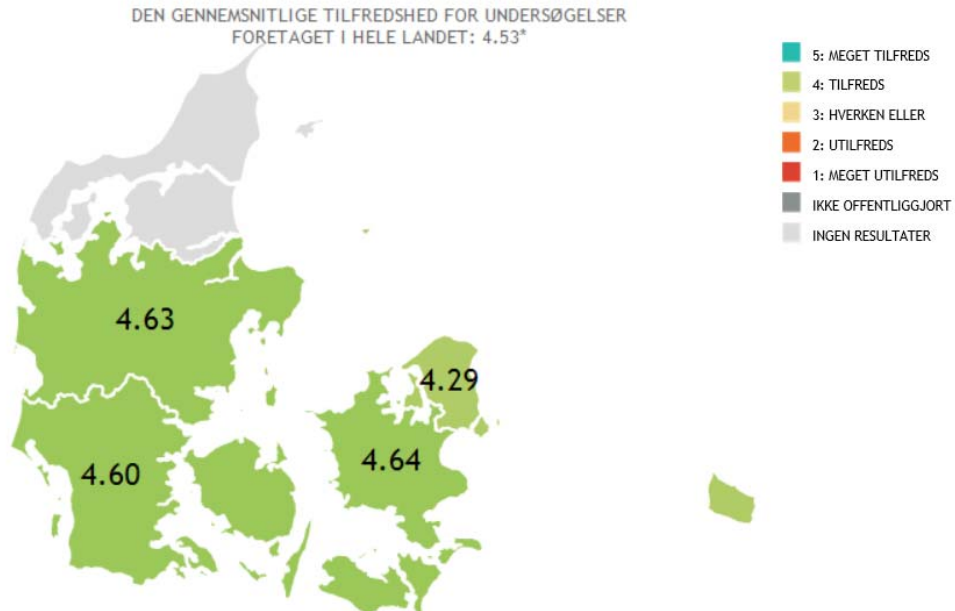

Bilag 1.

Tal trukket fra tilfredshedsportalen :

Regioner i Danmark

Kommuner i region Sjælland

DEN GENNEMSNITLIGE TILFREDSHED FOR UNDERSØGELSER
FORETAGET I REGION SJÆLLAND: 4.64

DE FEM HØJESTE VURDERINGER

Nedenfor fremgår de fem spørgsmål vedr. tilfredshed som er vurderet højest.

DE FEM LAVESTE VURDERINGER

Nedenfor fremgår de fem spørgsmål vedr. tilfredshed som er vurderet lavest.

Samlet for alle kommuner der har besvaret

DE FEM HØJESTE VURDERINGER

Nedenfor fremgår de fem spørgsmål vedr. tilfredshed som er vurderet højest.

DE FEM LAVESTE VURDERINGER

Nedenfor fremgår de fem spørgsmål vedr. tilfredshed som er vurderet lavest.