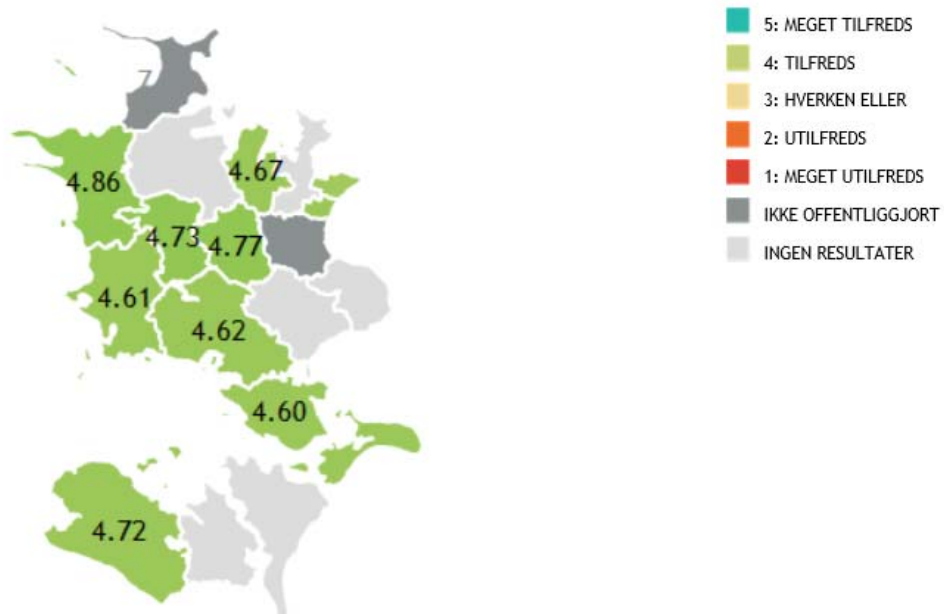

Bilag 1.

Tal trukket fra tilfredshedsportalen :

Regioner i Danmark

Kommuner i region Sjælland

DEN GENNEMSNITLIGE TILFREDSHED FOR UNDERSØGELSER
FORETAGET I REGION SJÆLLAND: 4.64

DE FEM HØJESTE VURDERINGER

Nedenfor fremgår de fem spørgsmål vedr. tilfredshed som er vurderet højest.

DE FEM LAVESTE VURDERINGER

Nedenfor fremgår de fem spørgsmål vedr. tilfredshed som er vurderet lavest.

Samlet for alle kommuner der har besvaret

DE FEM HØJESTE VURDERINGER

Nedenfor fremgår de fem spørgsmål vedr. tilfredshed som er vurderet højest.

DE FEM LAVESTE VURDERINGER

Nedenfor fremgår de fem spørgsmål vedr. tilfredshed som er vurderet lavest.