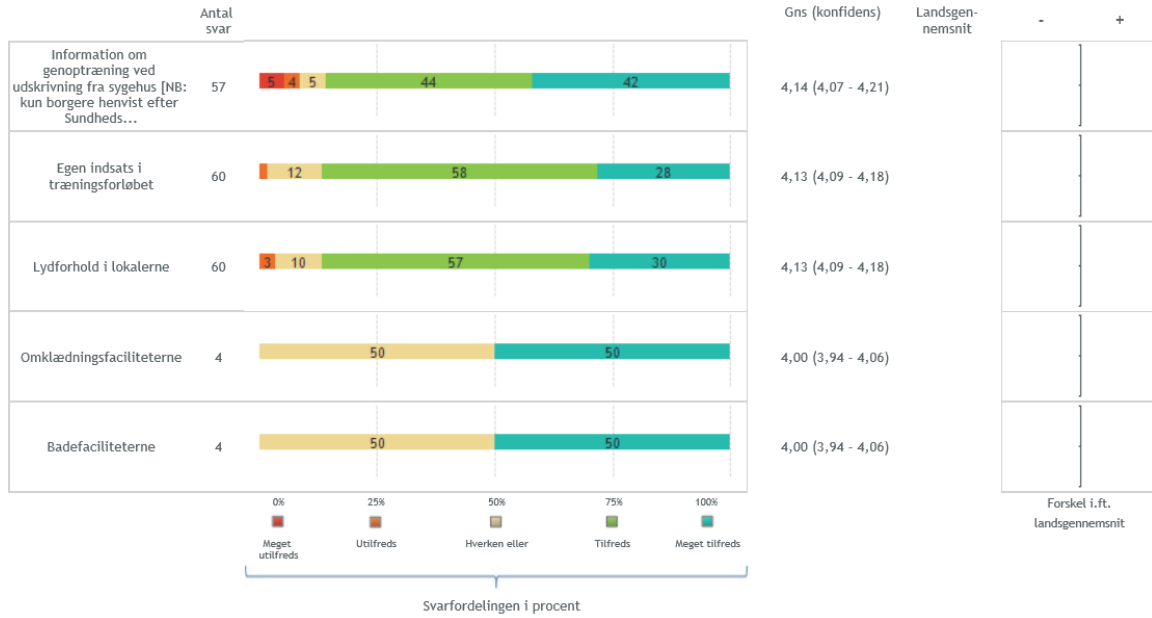

Bilag 1.

Tal trukket fra tilfredshedsportalen :

Regioner i Danmark

Kommuner i region Sjælland

DEN GENNEMSNITLIGE TILFREDSHED FOR UNDERSØGELSER
FORETAGET I REGION SJÆLLAND: 4.64

DE FEM HØJESTE VURDERINGER

Nedenfor fremgår de fem spørgsmål vedr. tilfredshed som er vurderet højest.

DE FEM LAVESTE VURDERINGER

Nedenfor fremgår de fem spørgsmål vedr. tilfredshed som er vurderet lavest.

Samlet for alle kommuner der har besvaret

DE FEM HØJESTE VURDERINGER

Nedenfor fremgår de fem spørgsmål vedr. tilfredshed som er vurderet højest.

DE FEM LAVESTE VURDERINGER

Nedenfor fremgår de fem spørgsmål vedr. tilfredshed som er vurderet lavest.