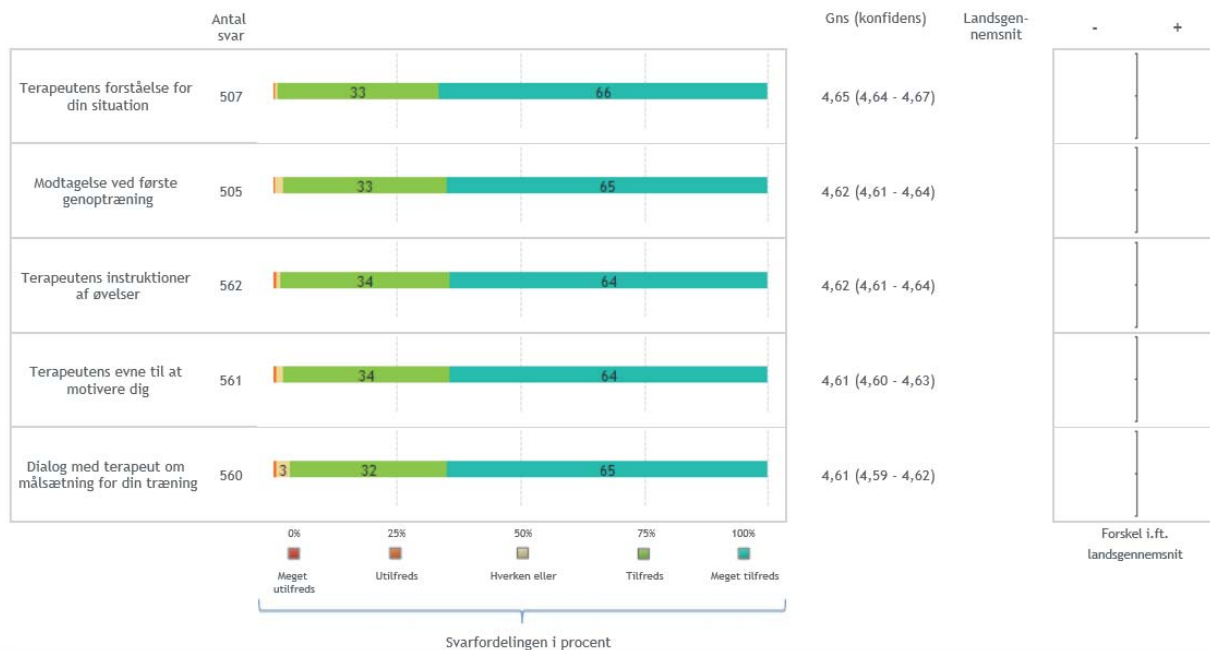

Bilag 1.

Tal trukket fra tilfredshedsportalen :

Regioner i Danmark

Kommuner i region Sjælland

DEN GENNEMSNITLIGE TILFREDSHED FOR UNDERSØGELSER
FORETAGET I REGION SJÆLLAND: 4.64

DE FEM HØJESTE VURDERINGER

Nedenfor fremgår de fem spørgsmål vedr. tilfredshed som er vurderet højest.

DE FEM LAVESTE VURDERINGER

Nedenfor fremgår de fem spørgsmål vedr. tilfredshed som er vurderet lavest.

Samlet for alle kommuner der har besvaret

DE FEM HØJESTE VURDERINGER

Nedenfor fremgår de fem spørgsmål vedr. tilfredshed som er vurderet højest.

DE FEM LAVESTE VURDERINGER

Nedenfor fremgår de fem spørgsmål vedr. tilfredshed som er vurderet lavest.