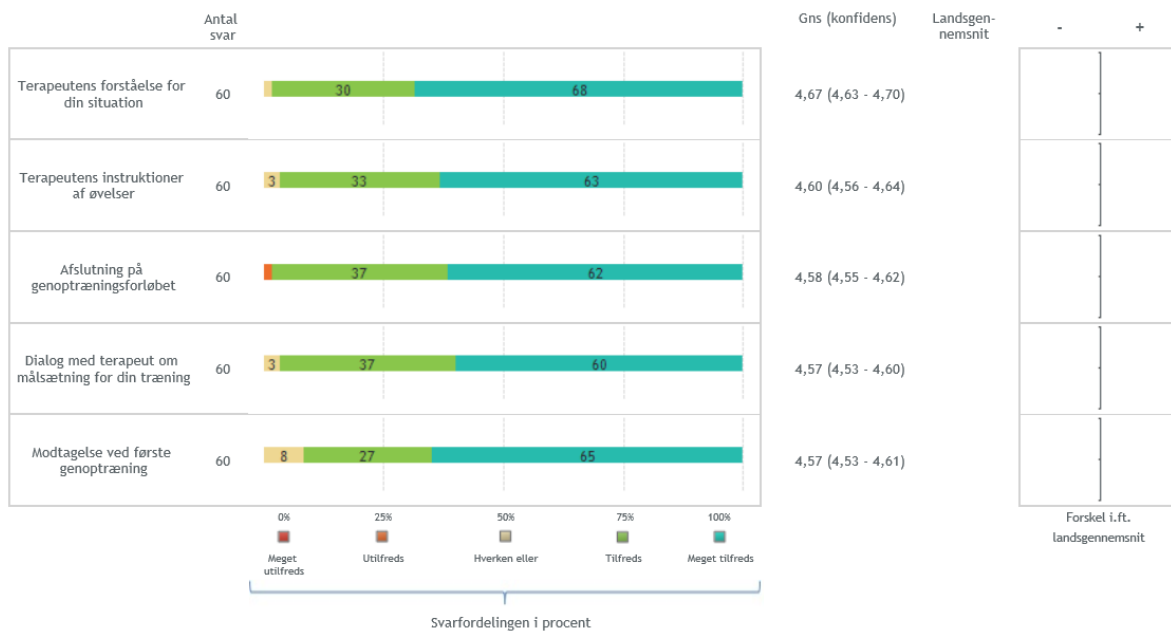

Bilag 1.

Tal trukket fra tilfredshedsportalen :

Regioner i Danmark

Kommuner i region Sjælland

DEN GENNEMSNITLIGE TILFREDSHED FOR UNDERSØGELSER
FORETAGET I REGION SJÆLLAND: 4.64

DE FEM HØJESTE VURDERINGER

Nedenfor fremgår de fem spørgsmål vedr. tilfredshed som er vurderet højest.

DE FEM LAVESTE VURDERINGER

Nedenfor fremgår de fem spørgsmål vedr. tilfredshed som er vurderet lavest.

Samlet for alle kommuner der har besvaret

DE FEM HØJESTE VURDERINGER

Nedenfor fremgår de fem spørgsmål vedr. tilfredshed som er vurderet højest.

DE FEM LAVESTE VURDERINGER

Nedenfor fremgår de fem spørgsmål vedr. tilfredshed som er vurderet lavest.