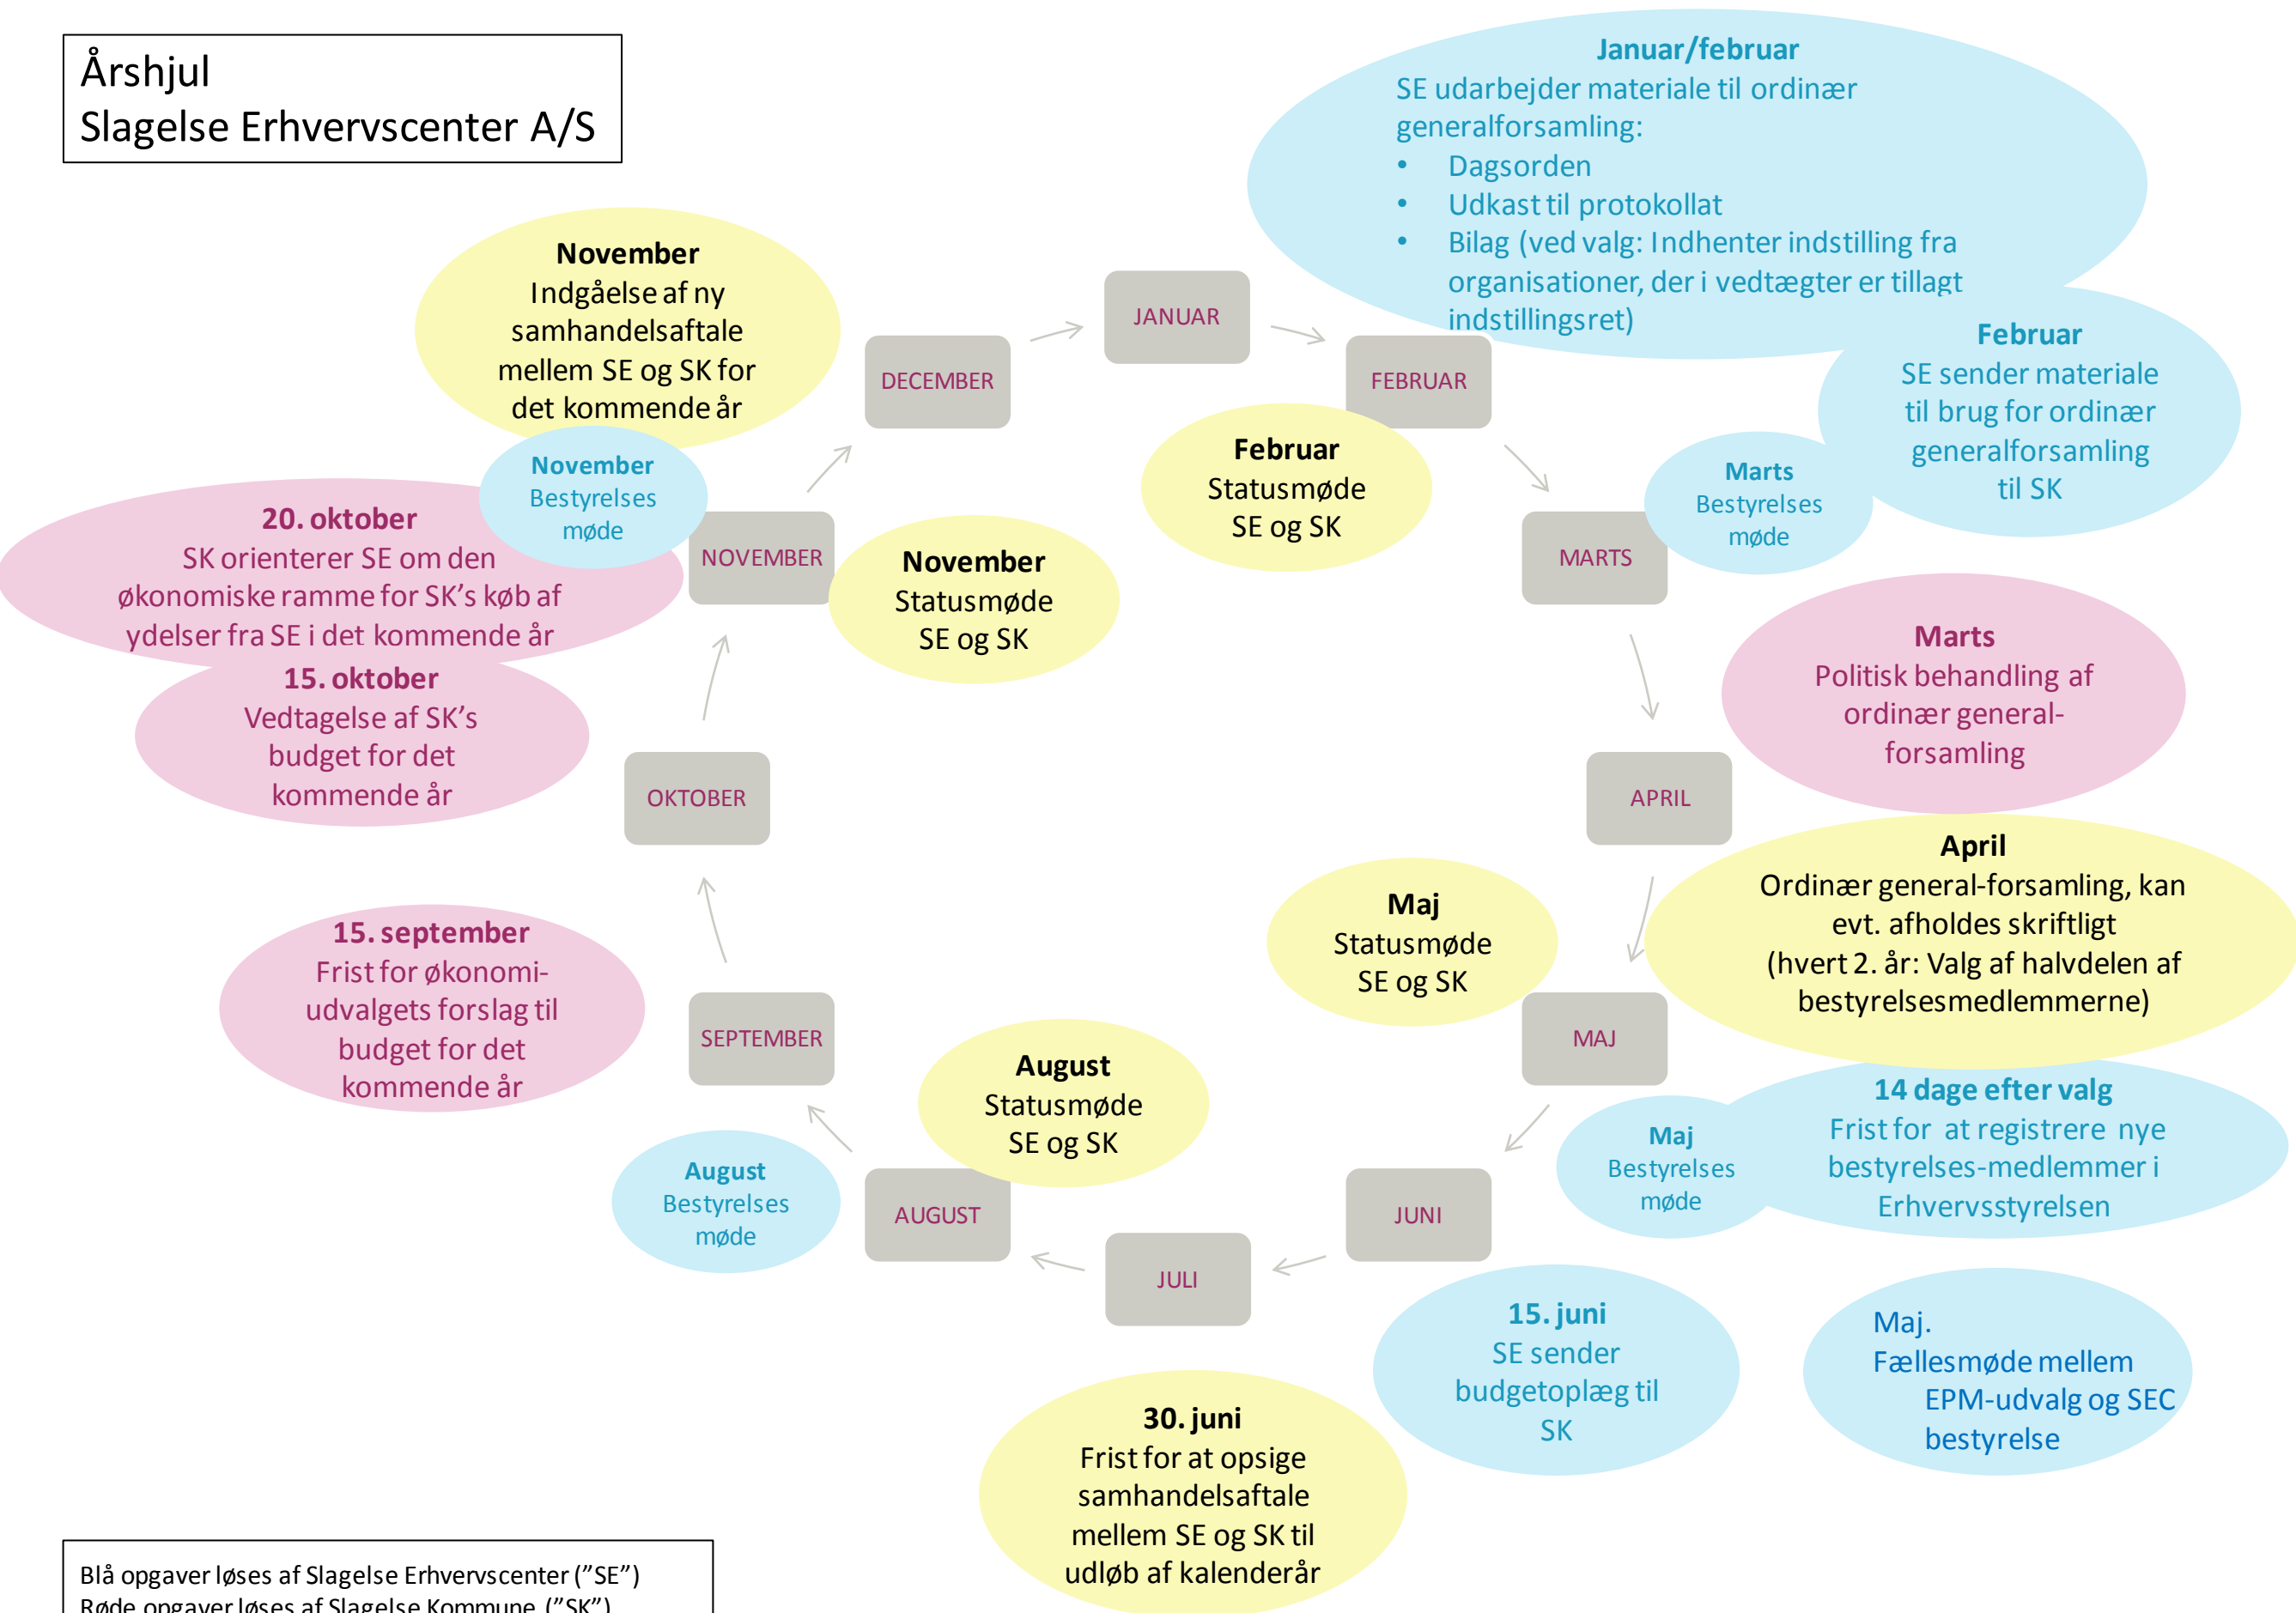

Årshjul
Slagelse Erhvervscenter A/S

Blå opgaver løses af Slagelse Erhvervscenter ("SE")
 Røde opgaver løses af Slagelse Kommune ("SK")
 Gule opgaver er fællesopgaver for SE og SK