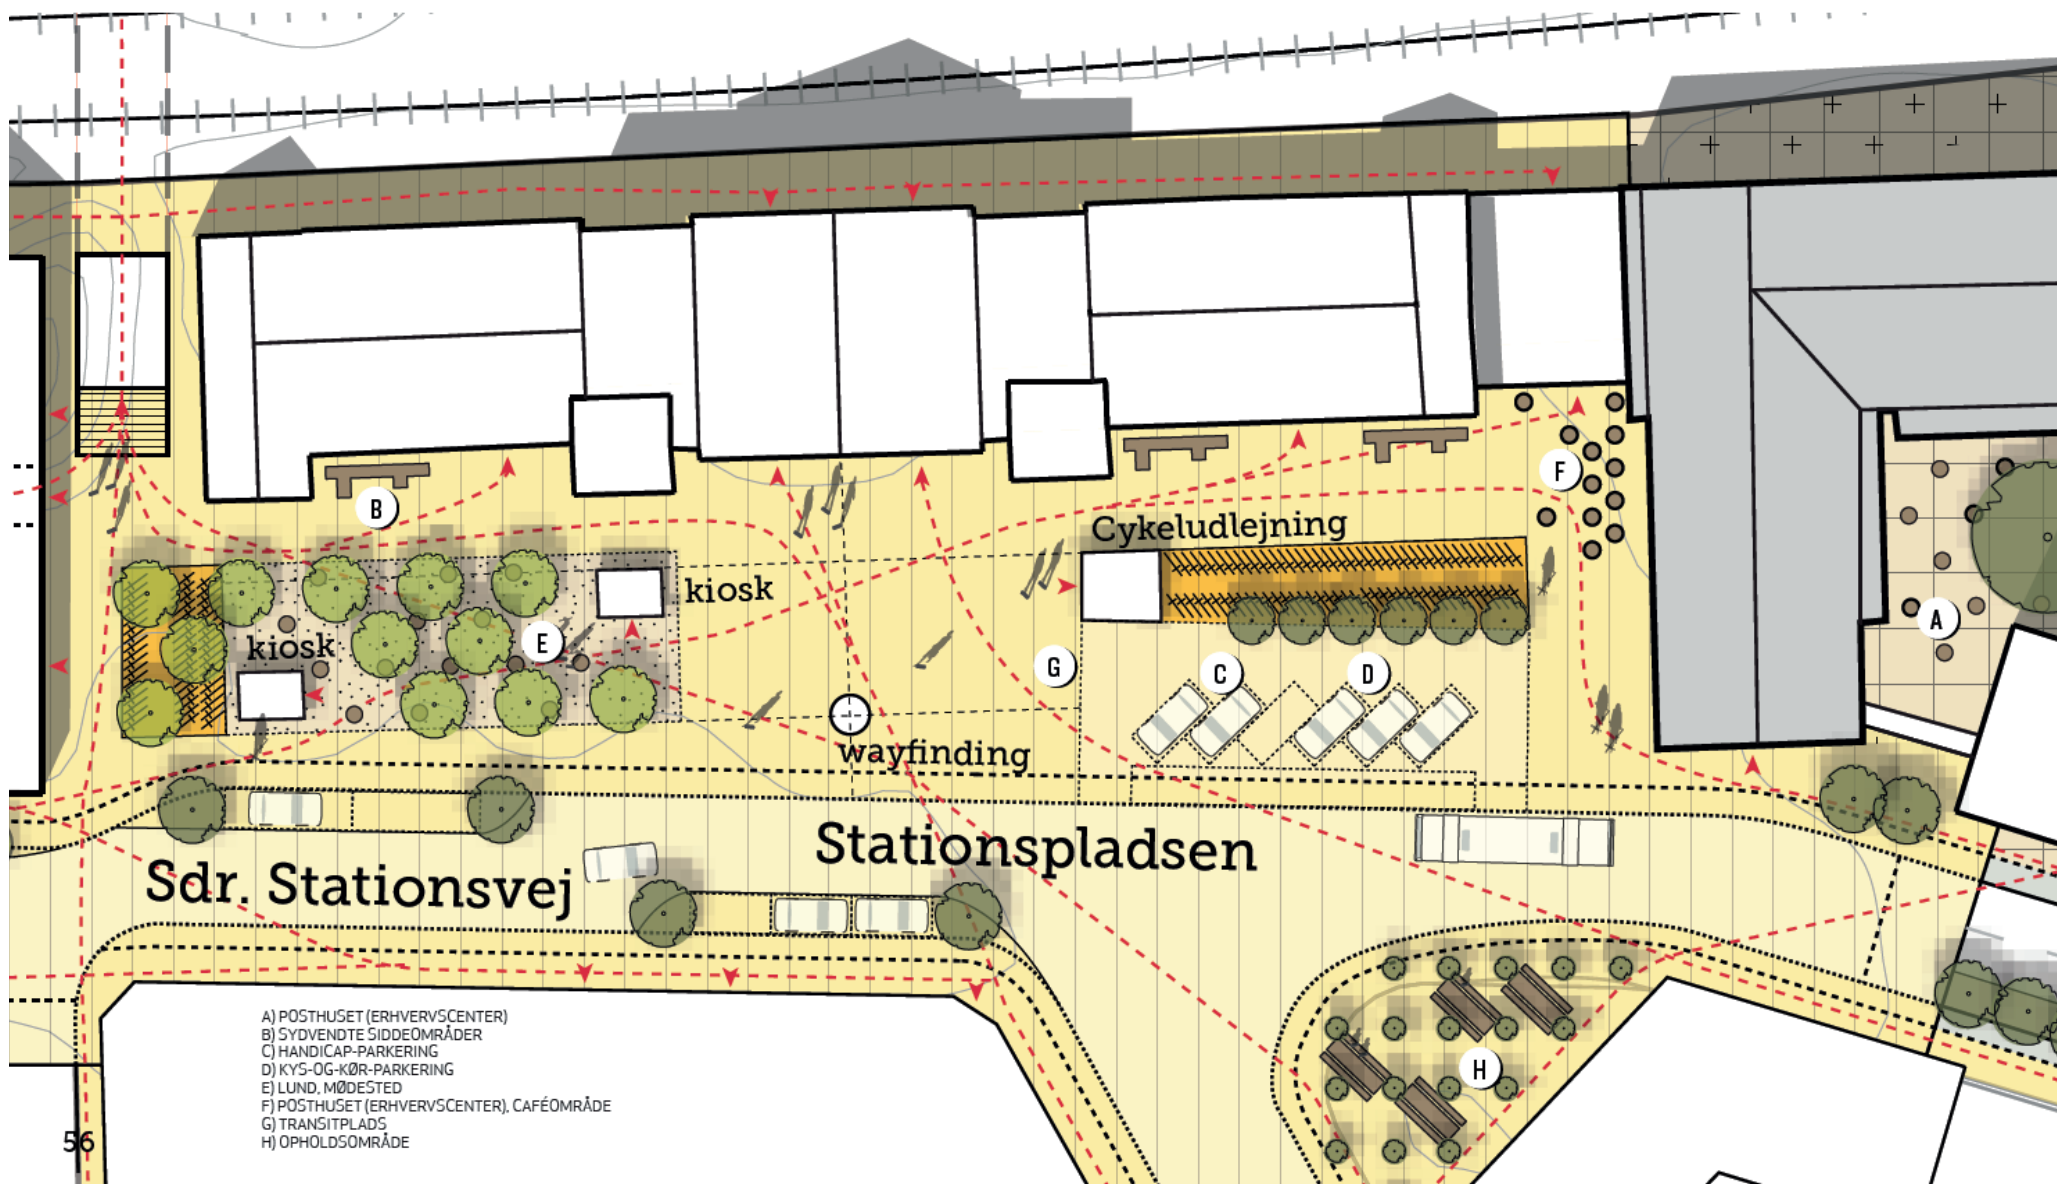

Muligt område til studieboliger

Bro over jernbanen

Ny bro

Aktivitetsområde
og parkering

ABSALON

SDU

- A) POSTHUSET (ERHVERVSCENTER)
- B) SYDVENDTE SIDDEOMRÅDER
- C) HANDICAP-PARKERING
- D) KYS-OG-KØR-PARKERING
- E) LUND, MØDESTED
- F) POSTHUSET (ERHVERVSCENTER), CAFÉOMRÅDE
- G) TRANSITPLADS
- H) OPHOLDSOMRÅDE