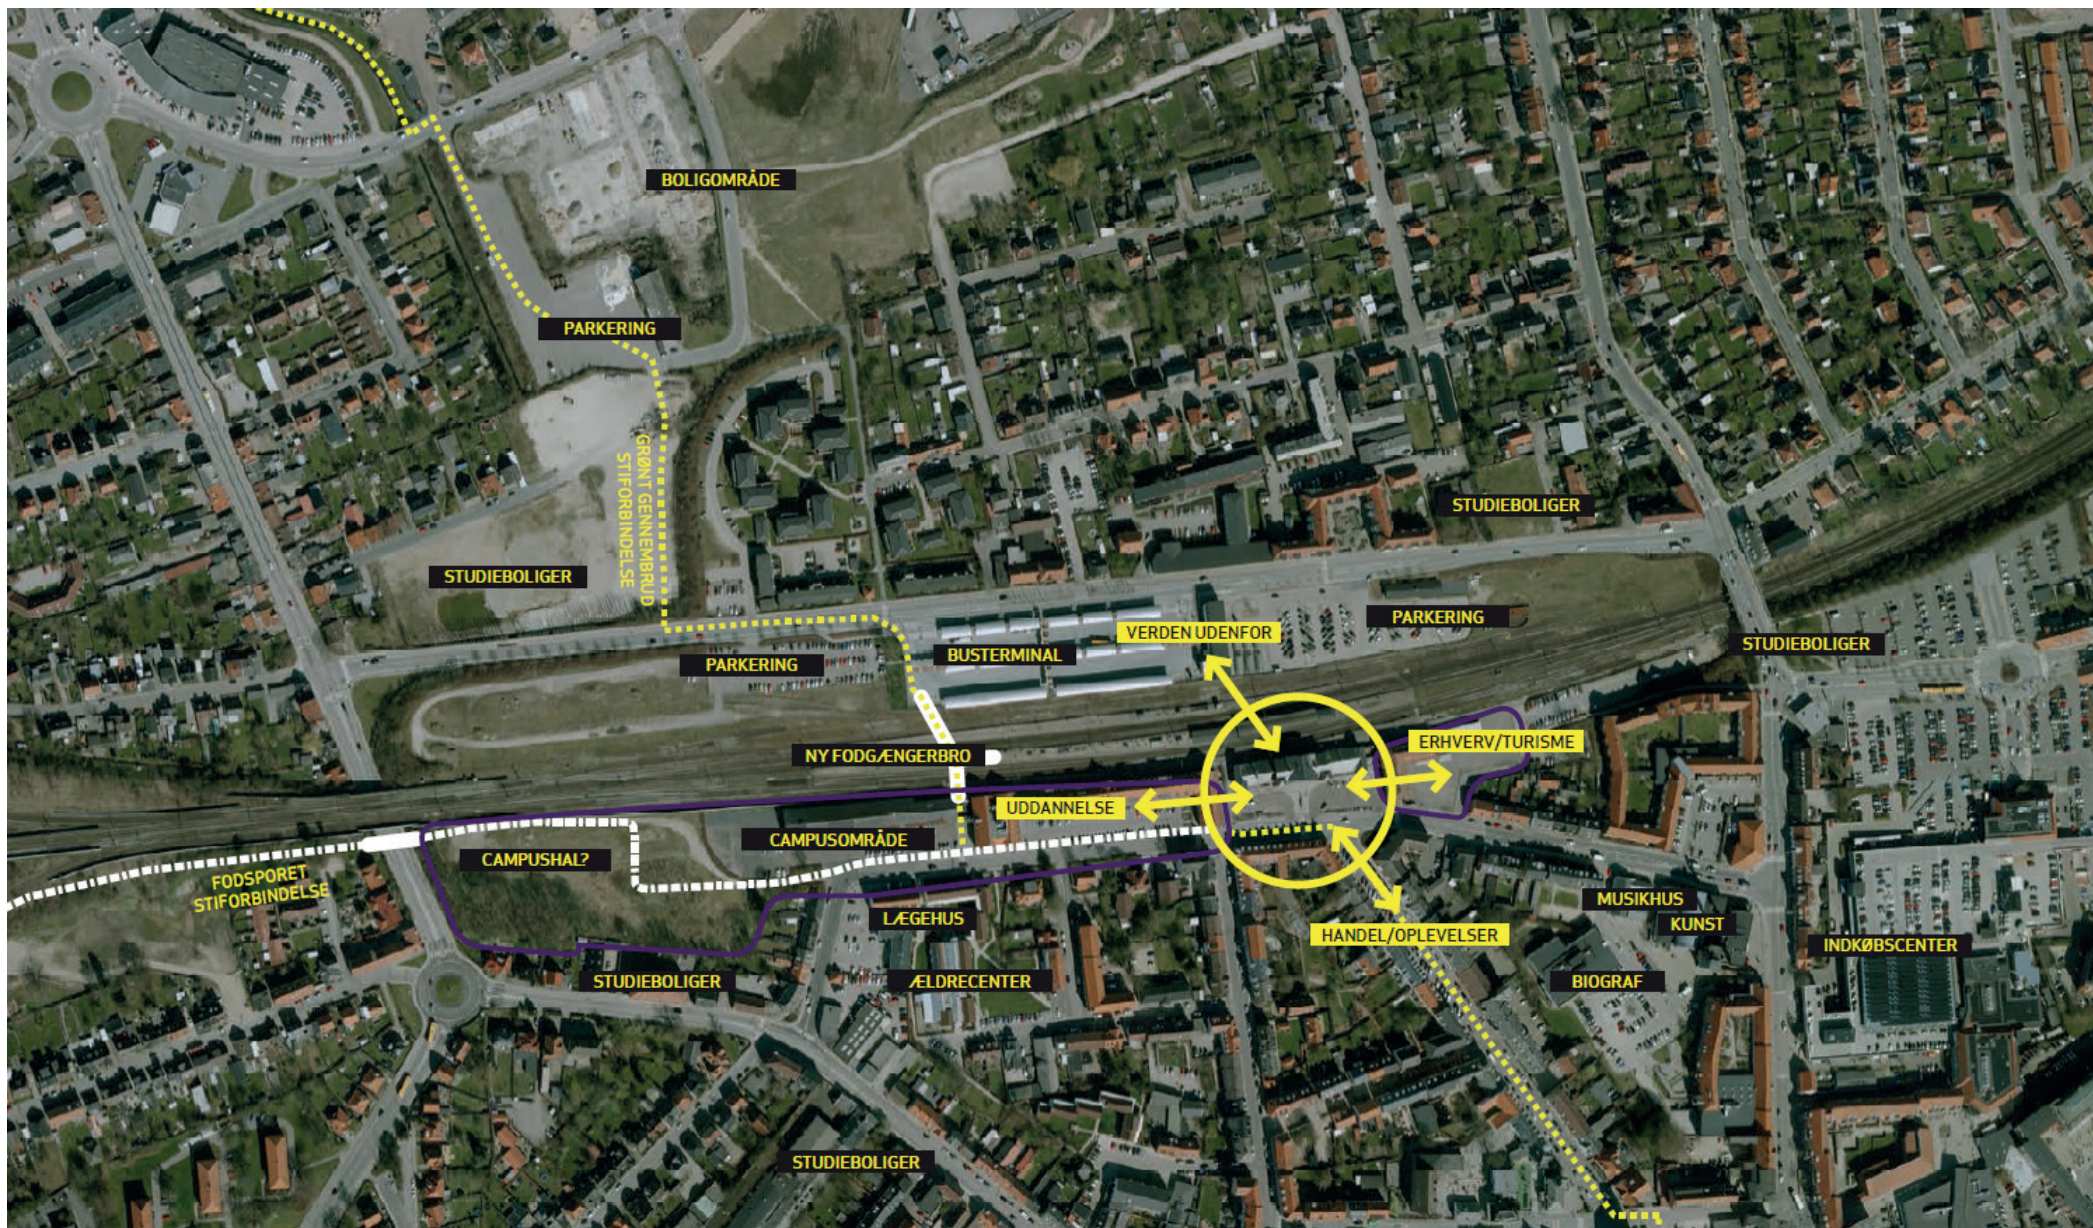

Muligt område til studieboliger

Bro over jernbanen

Ny bro

Aktivitetsområde
og parkering

ABSALON

SDU

- A) POSTHUSET (ERHVERVSCENTER)
- B) SYDVENDTE SIDDEOMRÅDER
- C) HANDICAP-PARKERING
- D) KYS-OG-KØR-PARKERING
- E) LUND, MØDESTED
- F) POSTHUSET (ERHVERVSCENTER), CAFÉOMRÅDE
- G) TRANSITPLADS
- H) OPHOLDSOMRÅDE