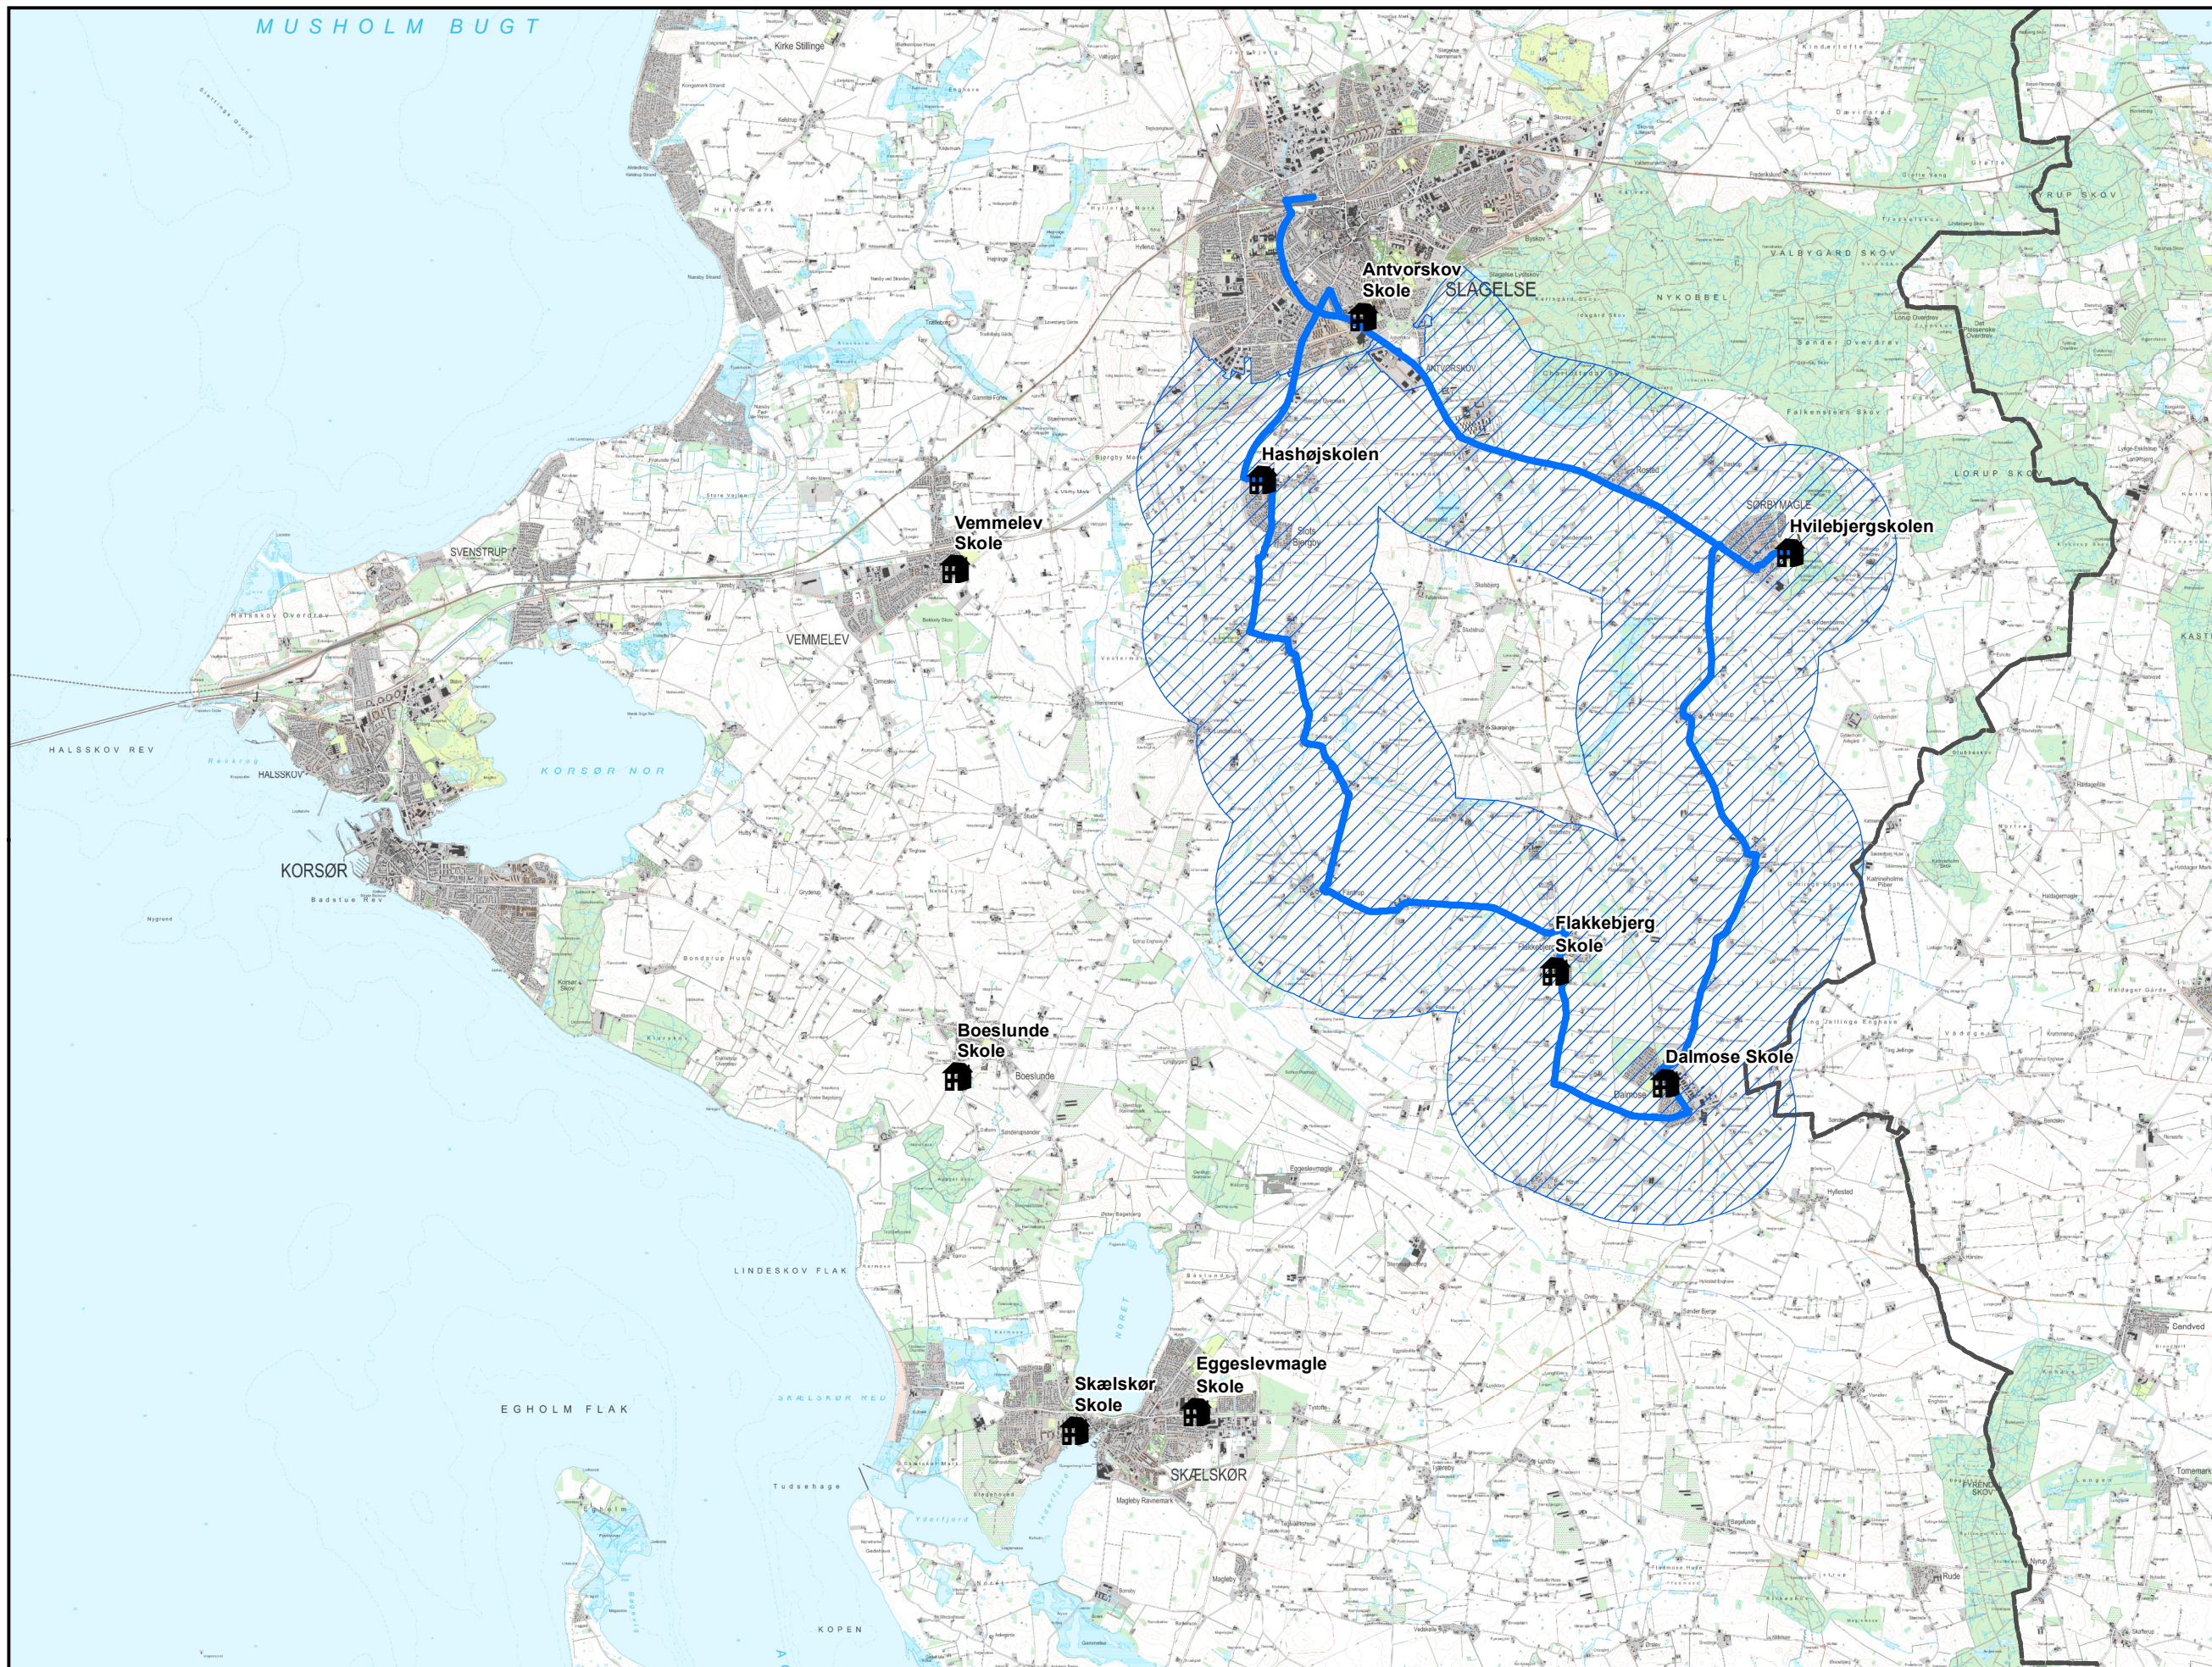

Fribus -Blå rute

Signaturer

Skoler

 Folkeskole

Nye Ruter

 Blå rute

1,5 km bufferzone om nye buslinjer

 Blå rute