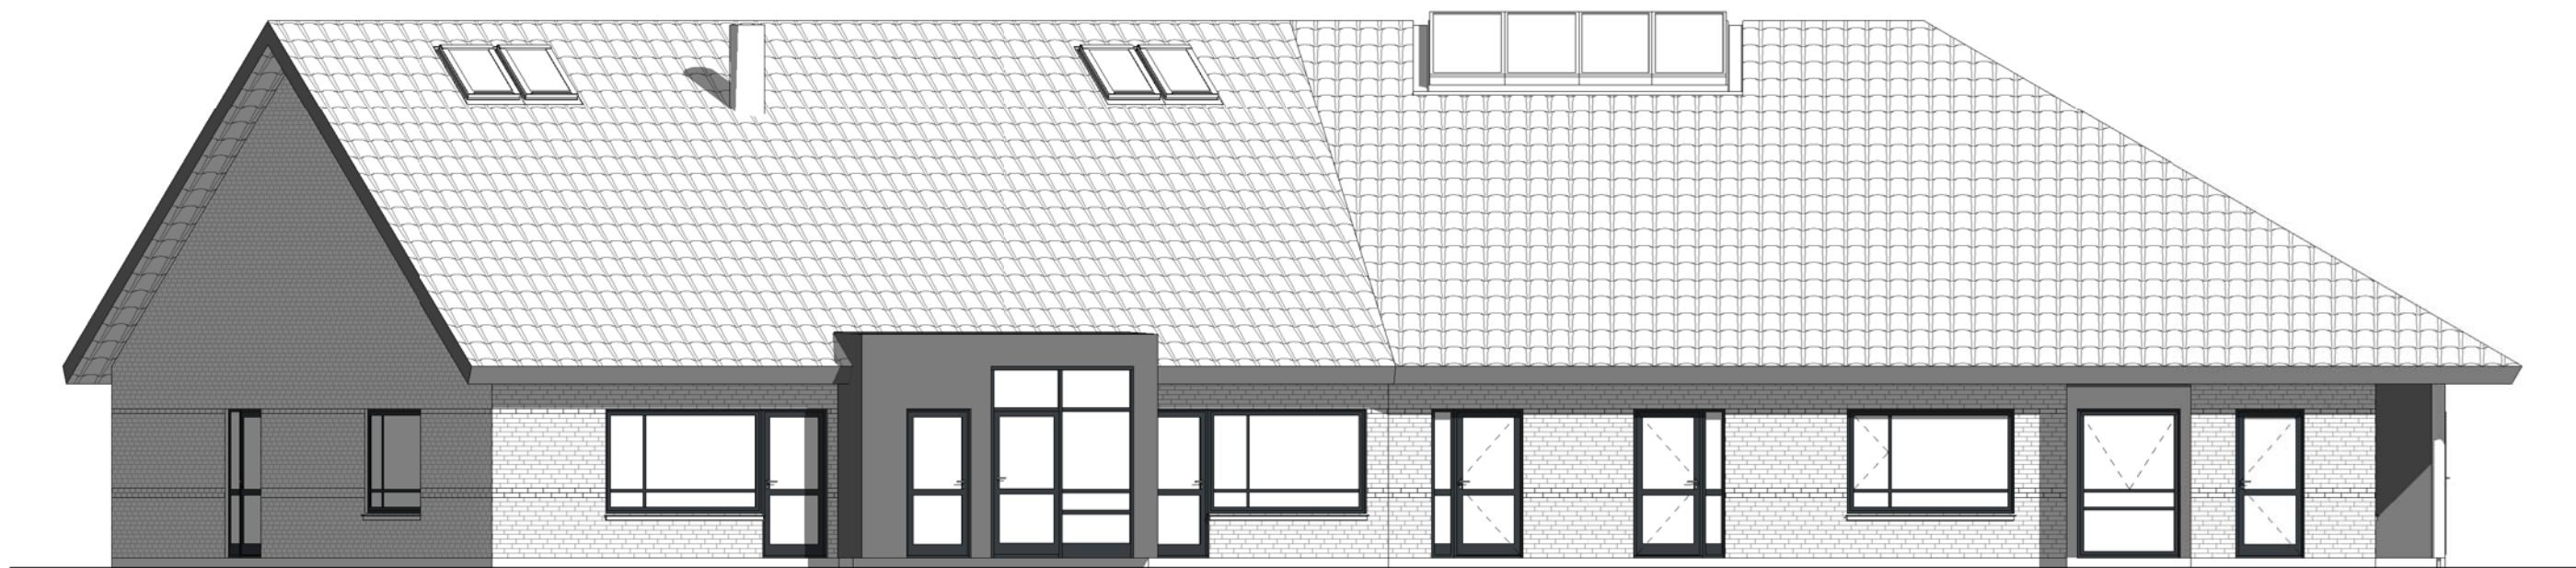

Facade 04
1 : 100

Facade 05
1 : 100

Nybygning - Børnehaven Firkløveren

Arkitektfirmaet **ARKIdesign** ApS
Algade 20A - 4220 Korsør - Tlf.: 58 37 27 77

Skanderborgvej 9
4200 Slagelse
Matr. nr.: 211m