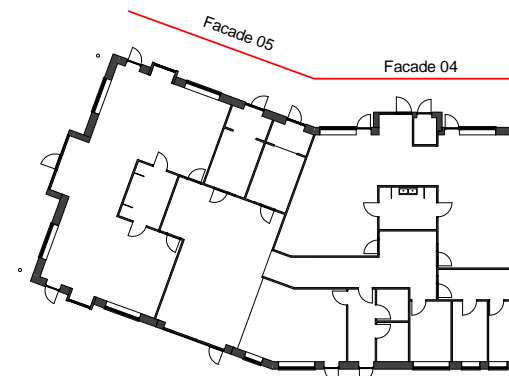

Facade 04
1 : 100

Facade 05
1 : 100

Nybygning - Børnehaven Firkløveren

Arkitektfirmaet **ARKIdesign** ApS
Algade 20A - 4220 Korsør - Tlf.: 58 37 27 77

Skanderborgvej 9
4200 Slagelse
Matr. nr.: 211m