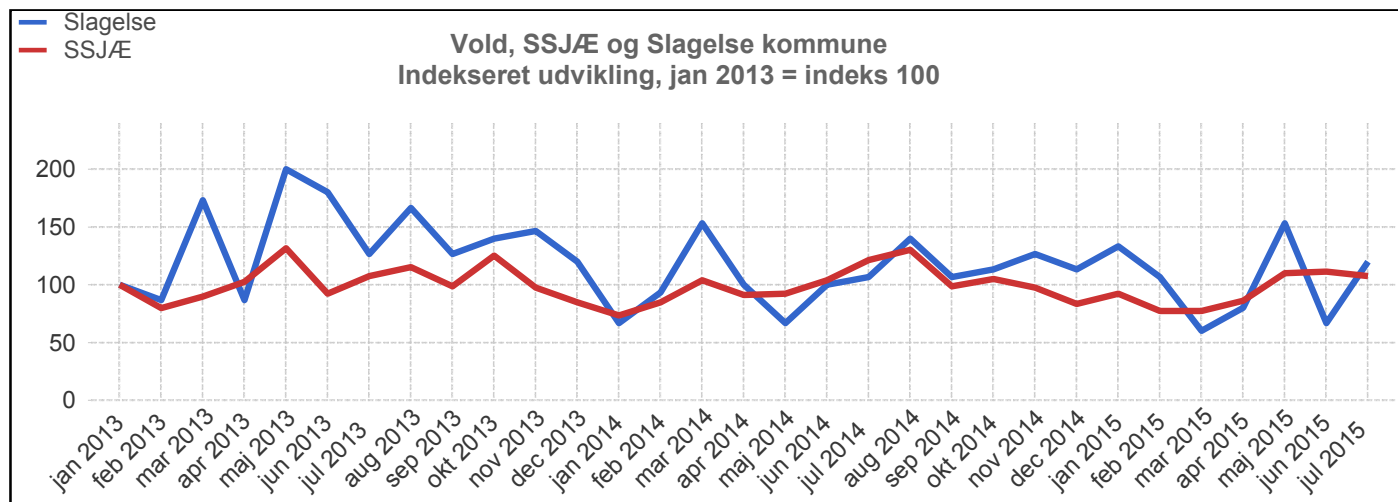

Sydsjælland og Lolland-Falsters politi Kredsrådstal

Slagelse kommune i perioden 01-01-2013 - 31-07-2015

Vold	2013	2014	2015
Antal anmeldelser, hele året	Hele året	Hele året	ESTIMERET
Slagelse	248	193	195

Kommune	Pr. 1. januar	2013	2014	2015
Slagelse	Indbyggere	77.167	76.992	76.992
	Husstande	36.874	36.901	36.901
	Køretøjer	35.395	35.625	35.625
	Erhvervssejere	8.904	8.848	8.848