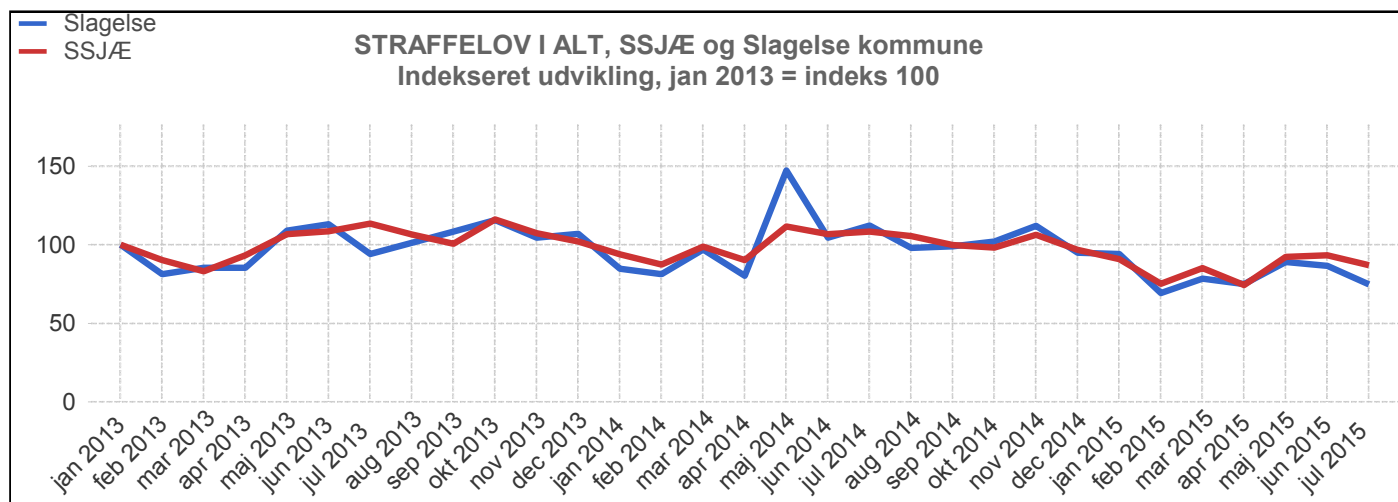

Fokusområdet "INDBRUD I BEBOELSE" - antal anmeldelser i perioden jan - jul

G-kode	Gerningsindhold	2013	2014	2015	% ændring 2013/2014	% ændring 2014/2015
75211	75211 - Indbrud i villa og lignende	150	176	162	17,3%	-8,0%
75212	75212 - Indbrud i lejlighed	57	40	30	-29,8%	-25,0%
75213	75213 - Indbrud i værelse	2	2	0	0,0%	-100,0%
75217	75217 - Indbrud i landejendom	17	12	16	-29,4%	33,3%

Antal anmeldelser	2013 Jan - jul	2014 Jan - jul	2015 Jan - jul	2013 HELE ÅRET	2014 HELE ÅRET	2015 Jan - jul	Jan - jul 2015 ifht. 2014	INDEKS 2014 = 100
Indbrud i beboelse mv.	226	230	208					90

Sydsjælland og Lolland-Falsters politi Kredsrådstal

Slagelse kommune i perioden 01-01-2013 - 31-07-2015

Straffelov i alt Antal anmeldelser, hele året	2013 Hele året	2014 Hele året	2015 ESTIMERET

Kommune	Pr. 1. januar	2013	2014	2015
Slagelse	Indbyggere	77.167	76.992	76.992
	Husstande	36.874	36.901	36.901
	Køretøjer	35.395	35.625	35.625
	Erhvervssejere	8.904	8.848	8.848