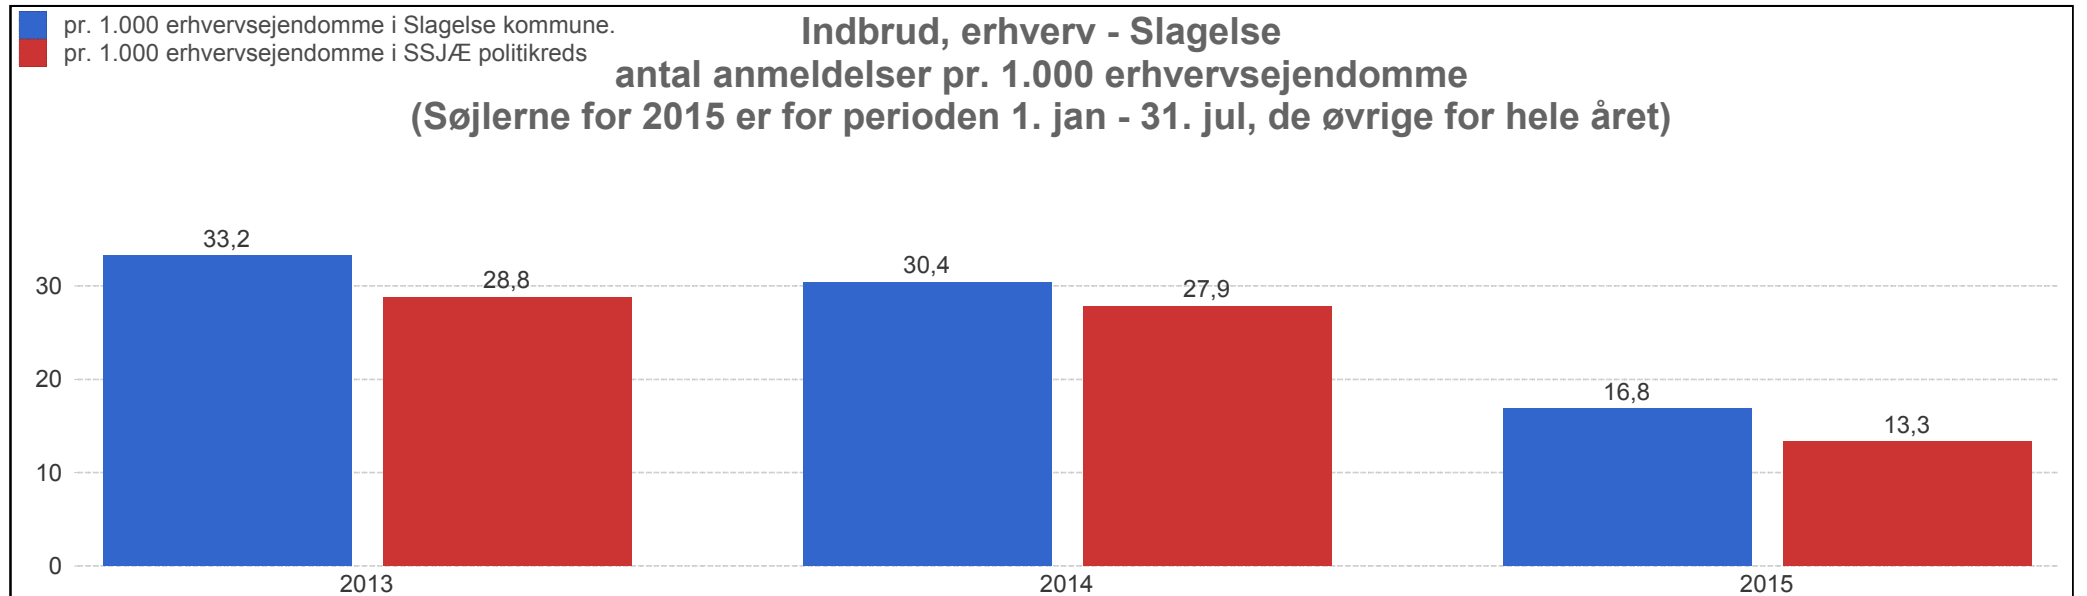

Sydsjælland og Lolland-Falsters politi Kredsrådstal

Slagelse kommune i perioden 01-01-2013 - 31-07-2015

Indbrud i erhverv	2013	2014	2015
Antal anmeldelser, hele året	Hele året	Hele året	ESTIMERET
Slagelse	296	269	231

Kommune	Pr. 1. januar	2013	2014	2015
Slagelse	Indbyggere	77.167	76.992	76.992
	Husstande	36.874	36.901	36.901
	Køretøjer	35.395	35.625	35.625
	Erhvervseje...	8.904	8.848	8.848

Indbrud i erhverv, Slagelse
Antal anmeldelser 1. jan - 31. jul
i år 2013, 2014 og 2015