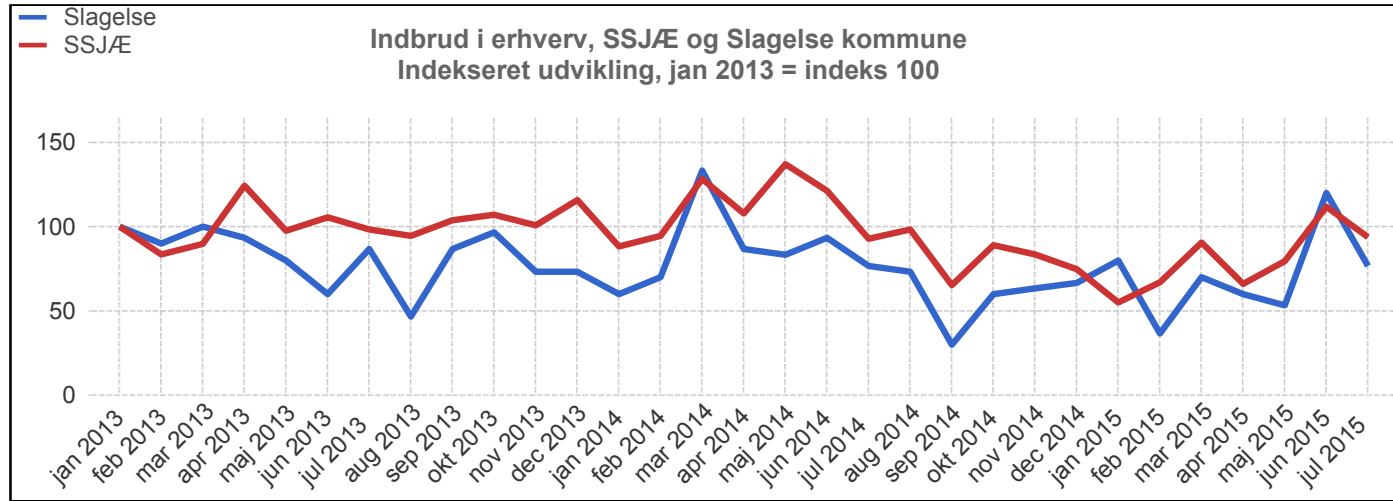

Sydsjælland og Lolland-Falsters politi Kredsrådstal

Slagelse kommune i perioden 01-01-2013 - 31-07-2015

Indbrud i erhverv	2013	2014	2015
Antal anmeldelser, hele året	Hele året	Hele året	ESTIMERET
Slagelse	296	269	231

Kommune	Pr. 1. januar	2013	2014	2015
Slagelse	Indbyggere	77.167	76.992	76.992
	Husstande	36.874	36.901	36.901
	Køretøjer	35.395	35.625	35.625
	Erhvervseje...	8.904	8.848	8.848

Indbrud i erhverv, Slagelse
Antal anmeldelser 1. jan - 31. jul
i år 2013, 2014 og 2015