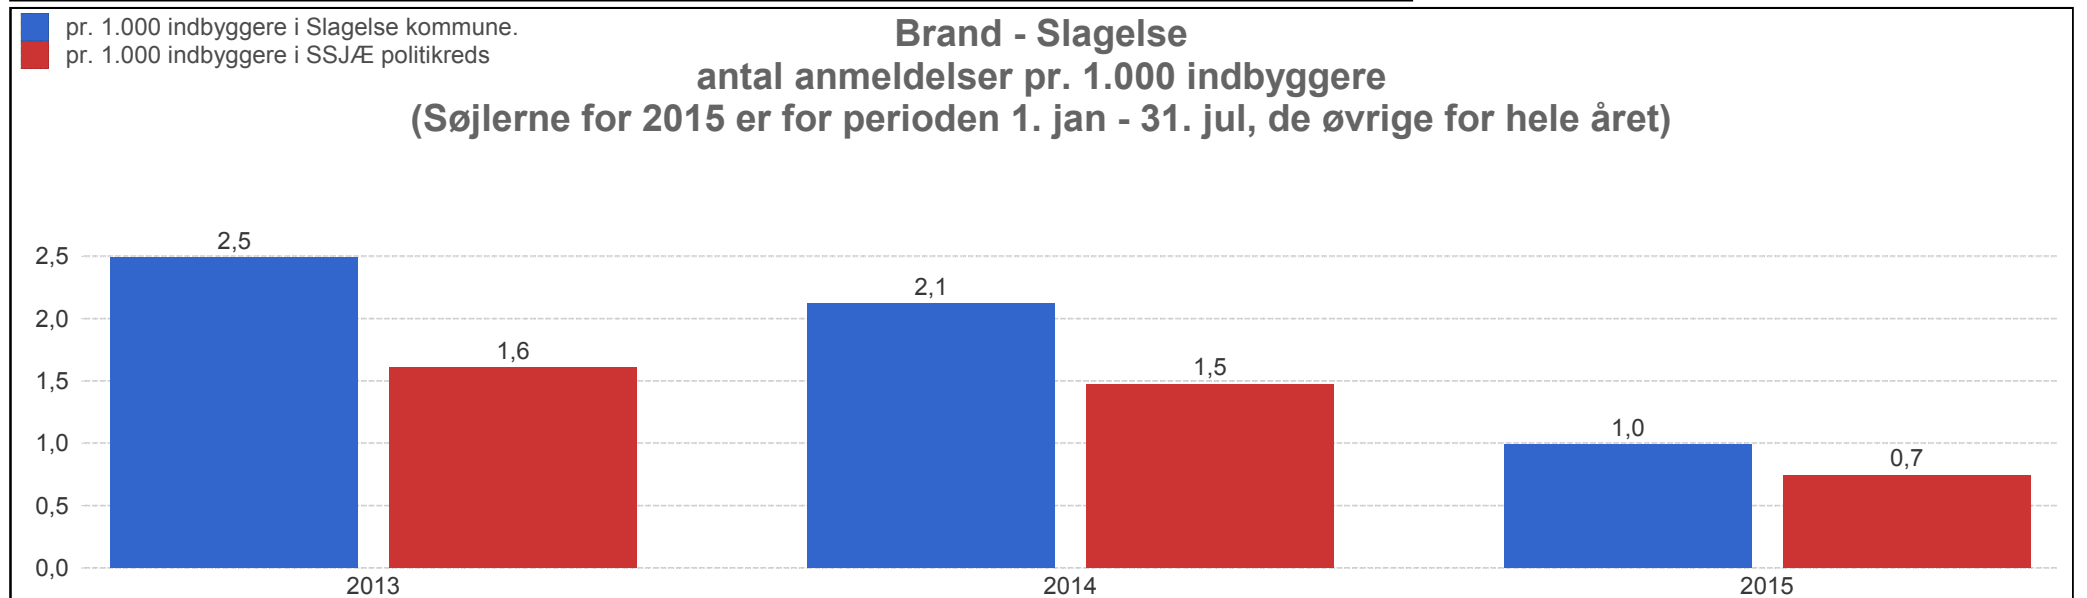

Brand, Slagelse Antal anmeldelser 1. jan - 31. jul i år 2013, 2014 og 2015