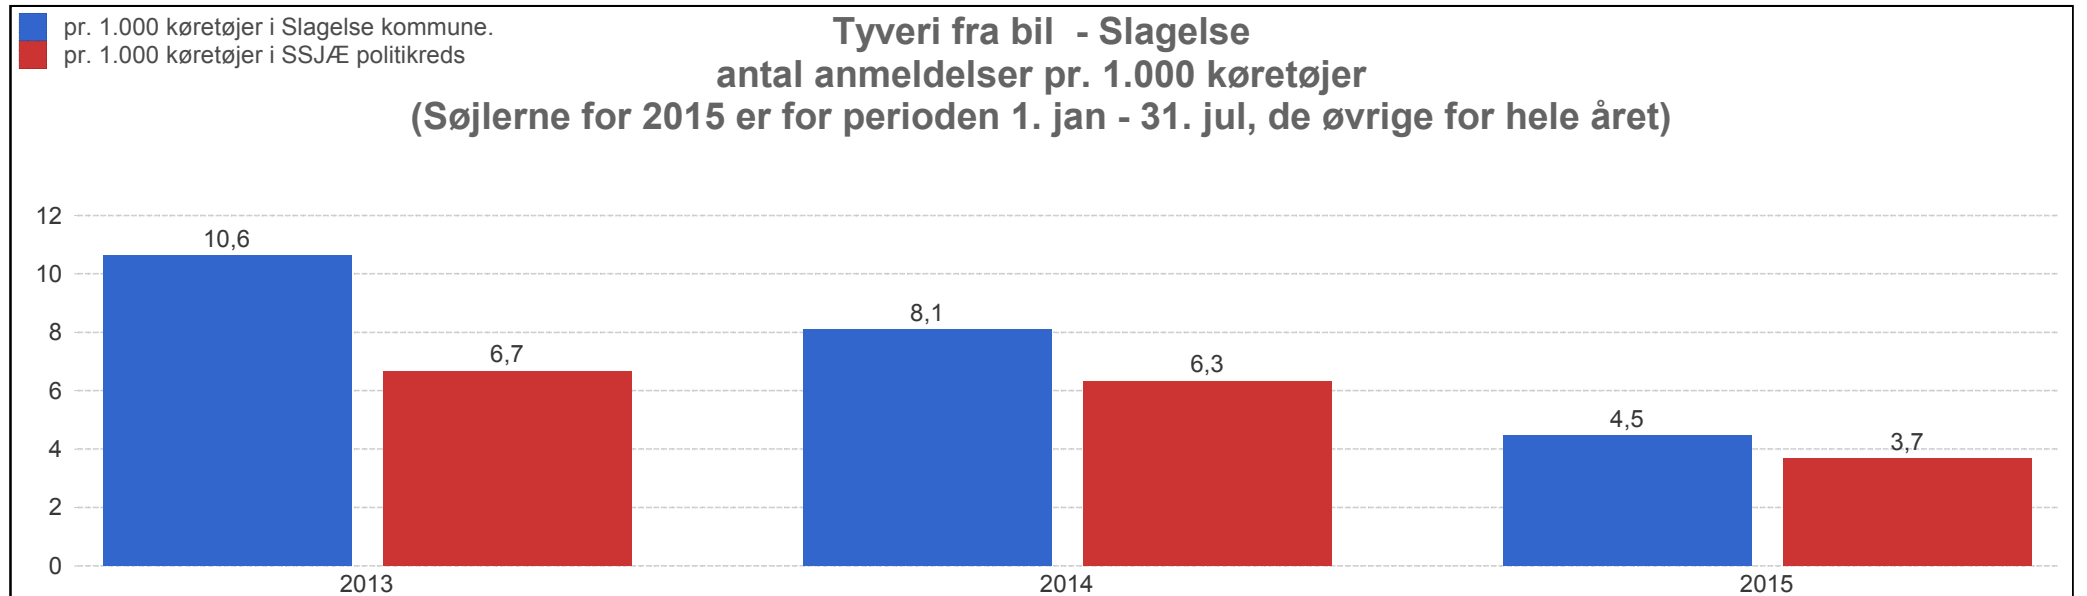

Sydsjælland og Lolland-Falsters politi Kredsrådstal

Slagelse kommune i perioden 01-01-2013 - 31-07-2015

Tyveri fra bil	2013	2014	2015
Antal anmeldelser, hele året	Hele året	Hele året	ESTIMERET
Slagelse	376	288	334

Kommune	Pr. 1. januar	2013	2014	2015
Slagelse	Indbyggere	77.167	76.992	76.992
	Husstande	36.874	36.901	36.901
	Køretøjer	35.395	35.625	35.625
	Erhvervssej...	8.904	8.848	8.848

Tyveri fra bil, Slagelse
Antal anmeldelser 1. jan - 31. jul
i år 2013, 2014 og 2015