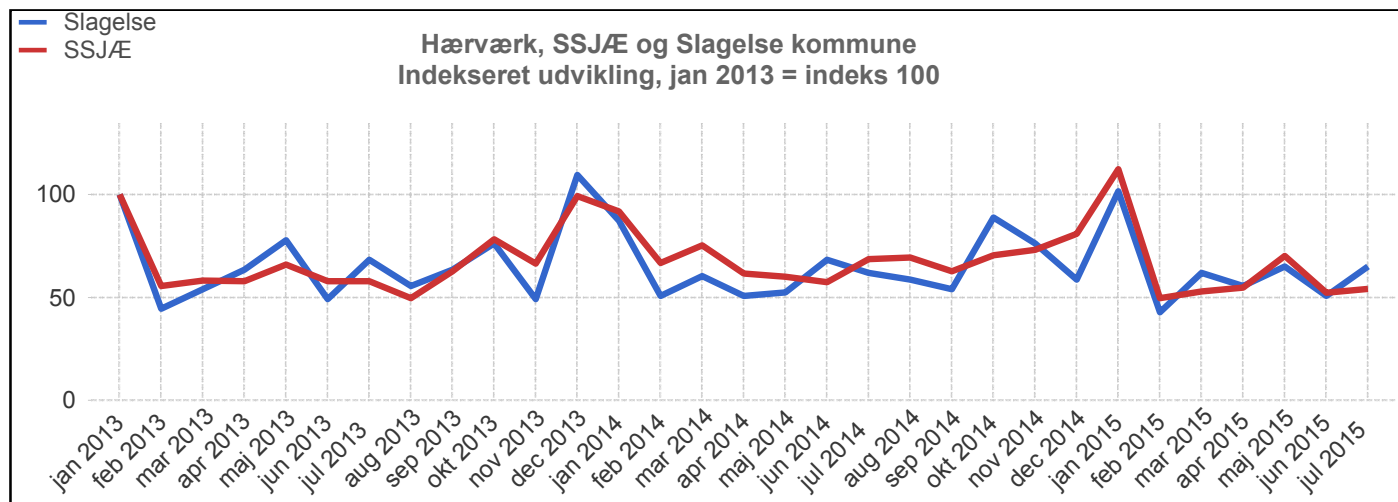

Sydsjælland og Lolland-Falsters politi Kredsrådstal

Slagelse kommune i perioden 01-01-2013 - 31-07-2015

Hærværk	2013	2014	2015
Antal anmeldelser, hele året	Hele året	Hele året	ESTIMERET
Slagelse	511	484	496

Kommune	Pr. 1. januar	2013	2014	2015
Slagelse	Indbyggere	77.167	76.992	76.992
	Husstande	36.874	36.901	36.901
	Køretøjer	35.395	35.625	35.625
	Erhvervsse...	8.904	8.848	8.848