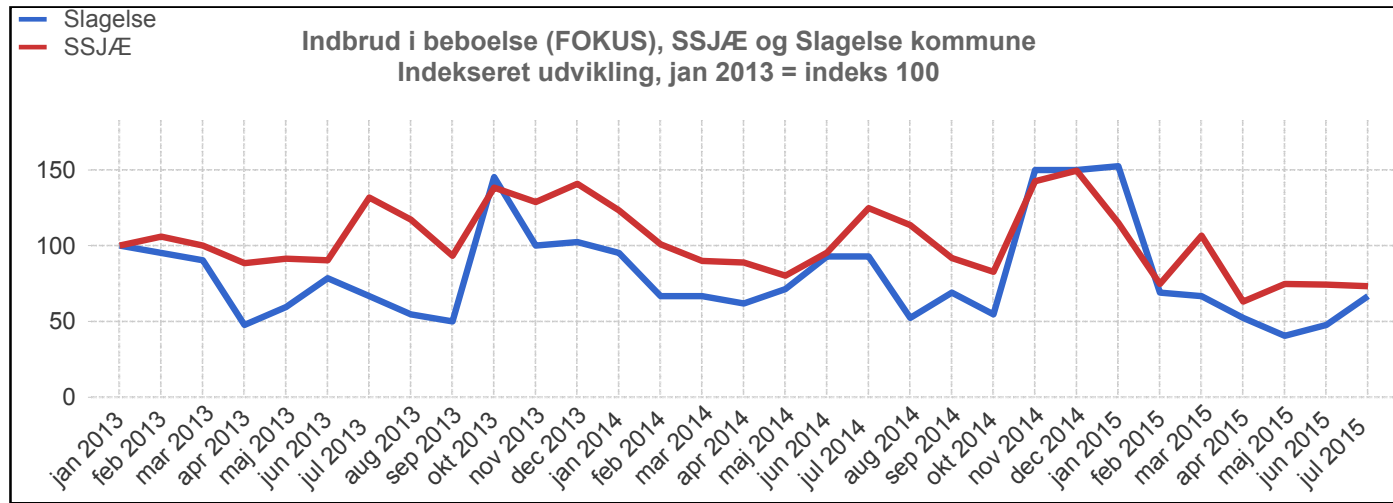

Sydsjælland og Lolland-Falsters politi Kredsrådstal

Slagelse kommune i perioden 01-01-2013 - 31-07-2015

Indbrud i beboelse (FOKUS)	2013	2014	2015
Antal anmeldelser, hele året	Hele året	Hele året	ESTIMERET
Slagelse	416	430	386

Kommune	Pr. 1. januar	2013	2014	2015
Slagelse	Indbyggere	77.167	76.992	76.992
	Husstande	36.874	36.901	36.901
	Køretøjer	35.395	35.625	35.625
	Erhvervsseje...	8.904	8.848	8.848