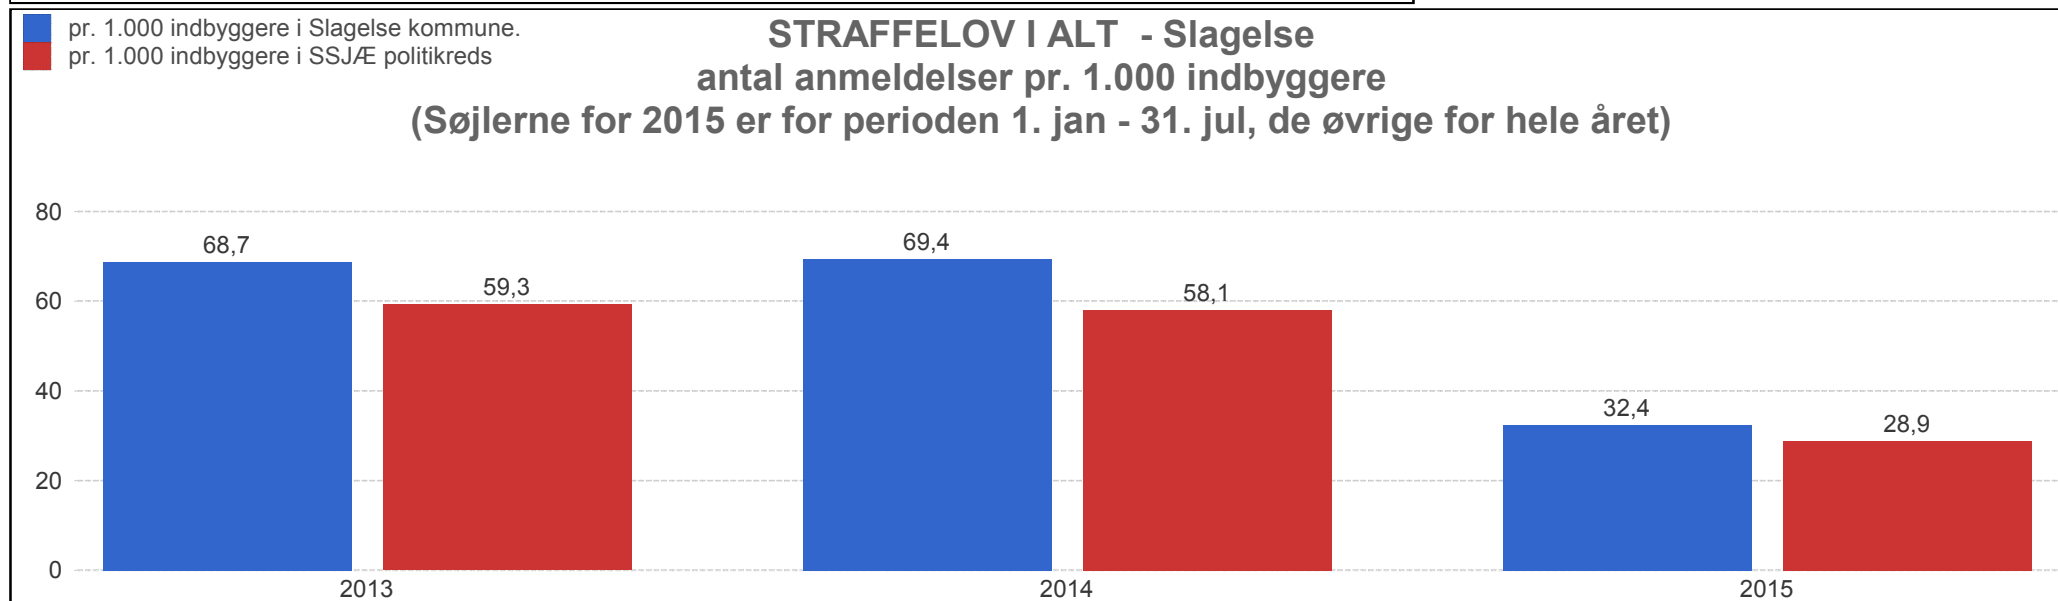

Straffelov i alt, Slagelse

Antal anmeldelser 1. jan - 31. jul
i år 2013, 2014 og 2015