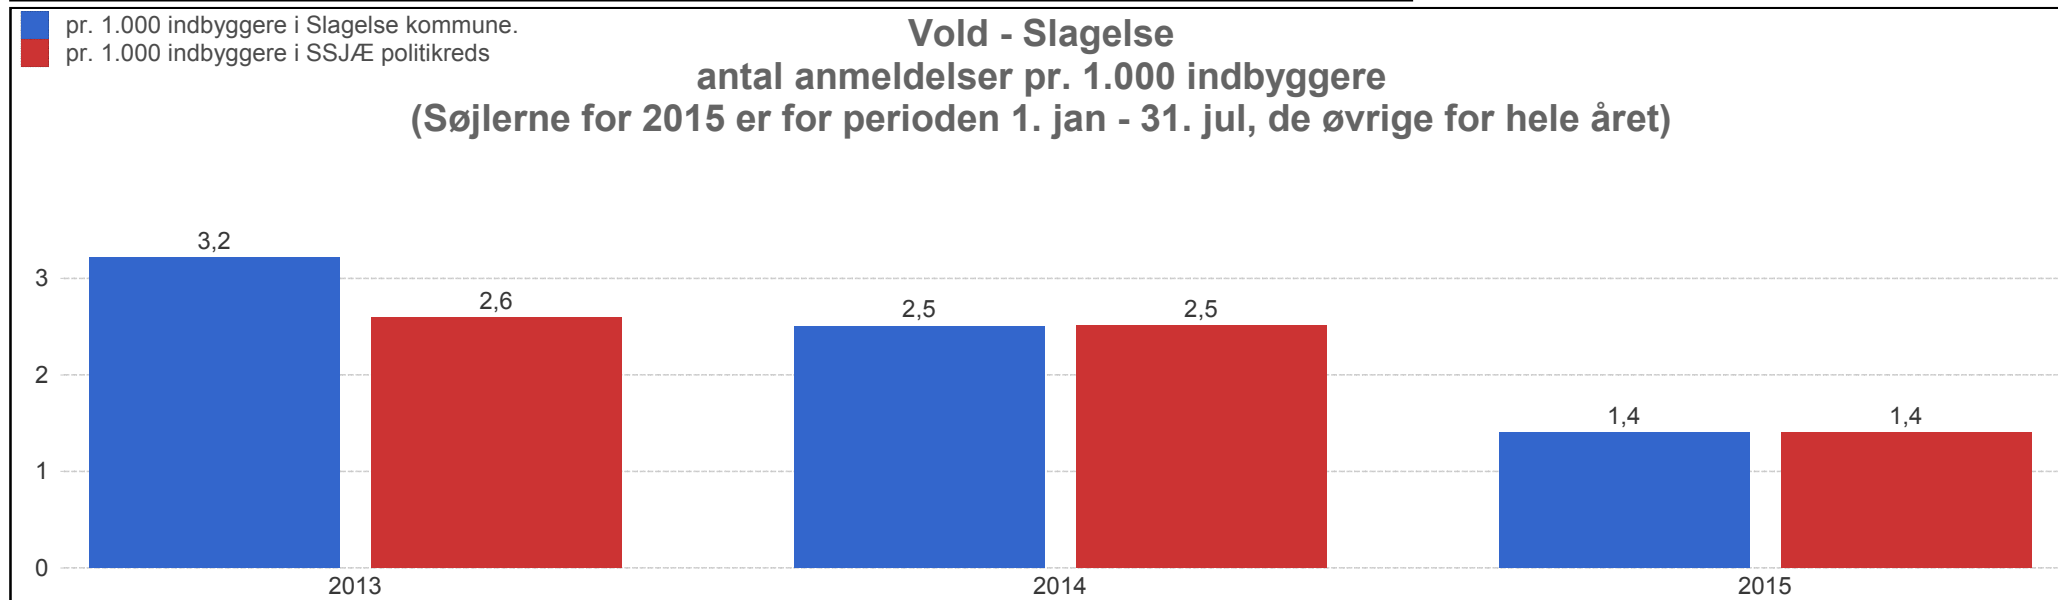

Vold, Slagelse Antal anmeldelser 1. jan - 31. jul i år 2013, 2014 og 2015