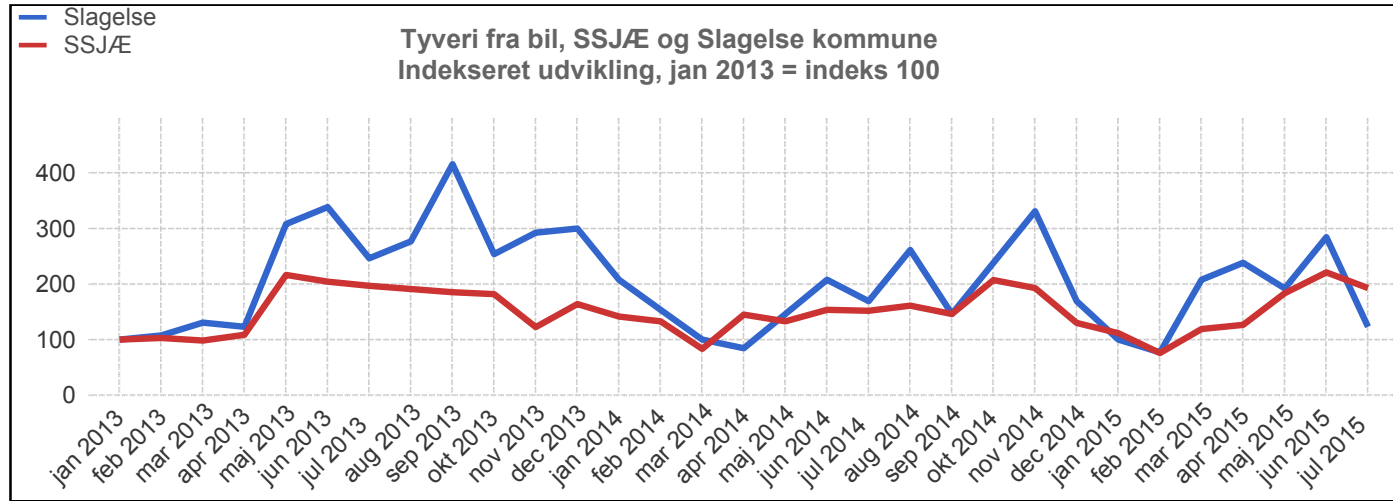

Sydsjælland og Lolland-Falsters politi Kredsrådstal

Slagelse kommune i perioden 01-01-2013 - 31-07-2015

Tyveri fra bil	2013	2014	2015
Antal anmeldelser, hele året	Hele året	Hele året	ESTIMERET
Slagelse	376	288	334

Kommune	Pr. 1. januar	2013	2014	2015
Slagelse	Indbyggere	77.167	76.992	76.992
	Husstande	36.874	36.901	36.901
	Køretøjer	35.395	35.625	35.625
	Erhvervssej...	8.904	8.848	8.848

Tyveri fra bil, Slagelse
Antal anmeldelser 1. jan - 31. jul
i år 2013, 2014 og 2015