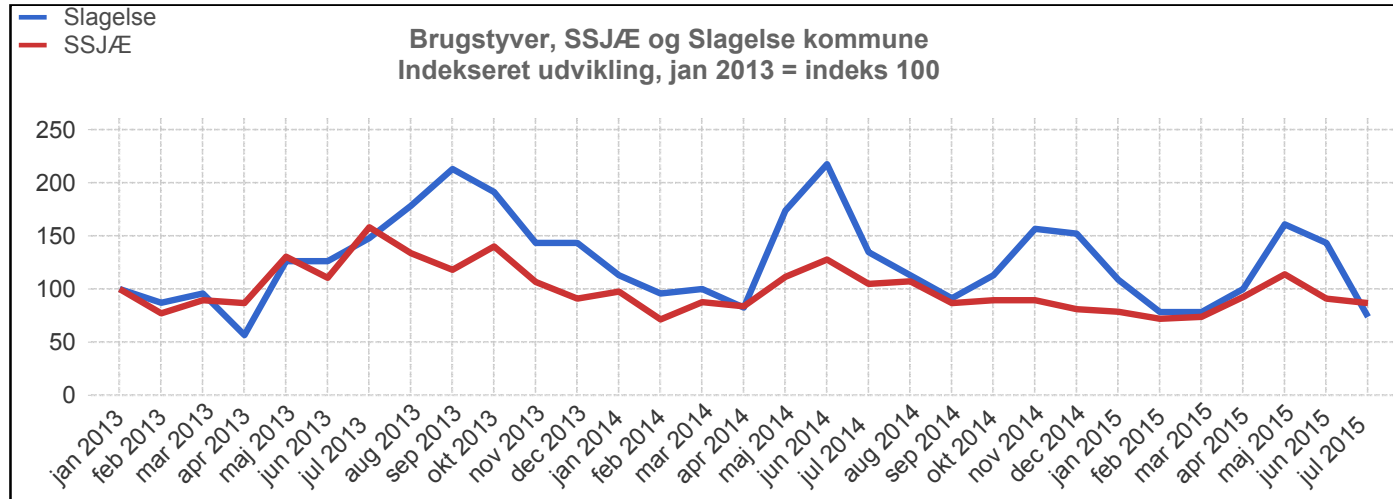

Sydsjælland og Lolland-Falsters politi Kredsrådstal

Slagelse kommune i perioden 01-01-2013 - 31-07-2015

Brugstyveri	2013	2014	2015
Antal anmeldelser, hele året	Hele året	Hele året	ESTIMERET
Slagelse	370	355	325

Kommune	Pr. 1. januar	2013	2014	2015
Slagelse	Indbyggere	77.167	76.992	76.992
	Husstande	36.874	36.901	36.901
	Køretøjer	35.395	35.625	35.625
	Erhvervssejere	8.904	8.848	8.848