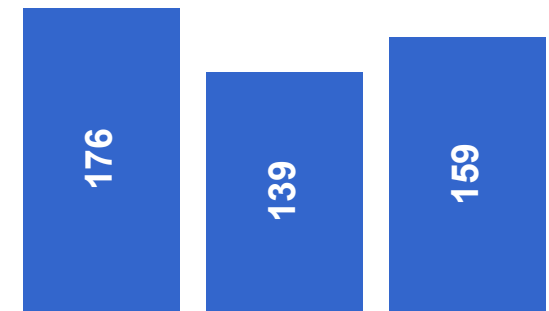

Sydsjælland og Lolland-Falsters politi Kredsrådstal

Slagelse kommune i perioden 01-01-2013 - 31-07-2015

Tyveri fra bil	2013	2014	2015
Antal anmeldelser, hele året	Hele året	Hele året	ESTIMERET
Slagelse	376	288	334

Kommune	Pr. 1. januar	2013	2014	2015
Slagelse	Indbyggere	77.167	76.992	76.992
	Husstande	36.874	36.901	36.901
	Køretøjer	35.395	35.625	35.625
	Erhvervssej...	8.904	8.848	8.848

Tyveri fra bil, Slagelse
Antal anmeldelser 1. jan - 31. jul
i år 2013, 2014 og 2015