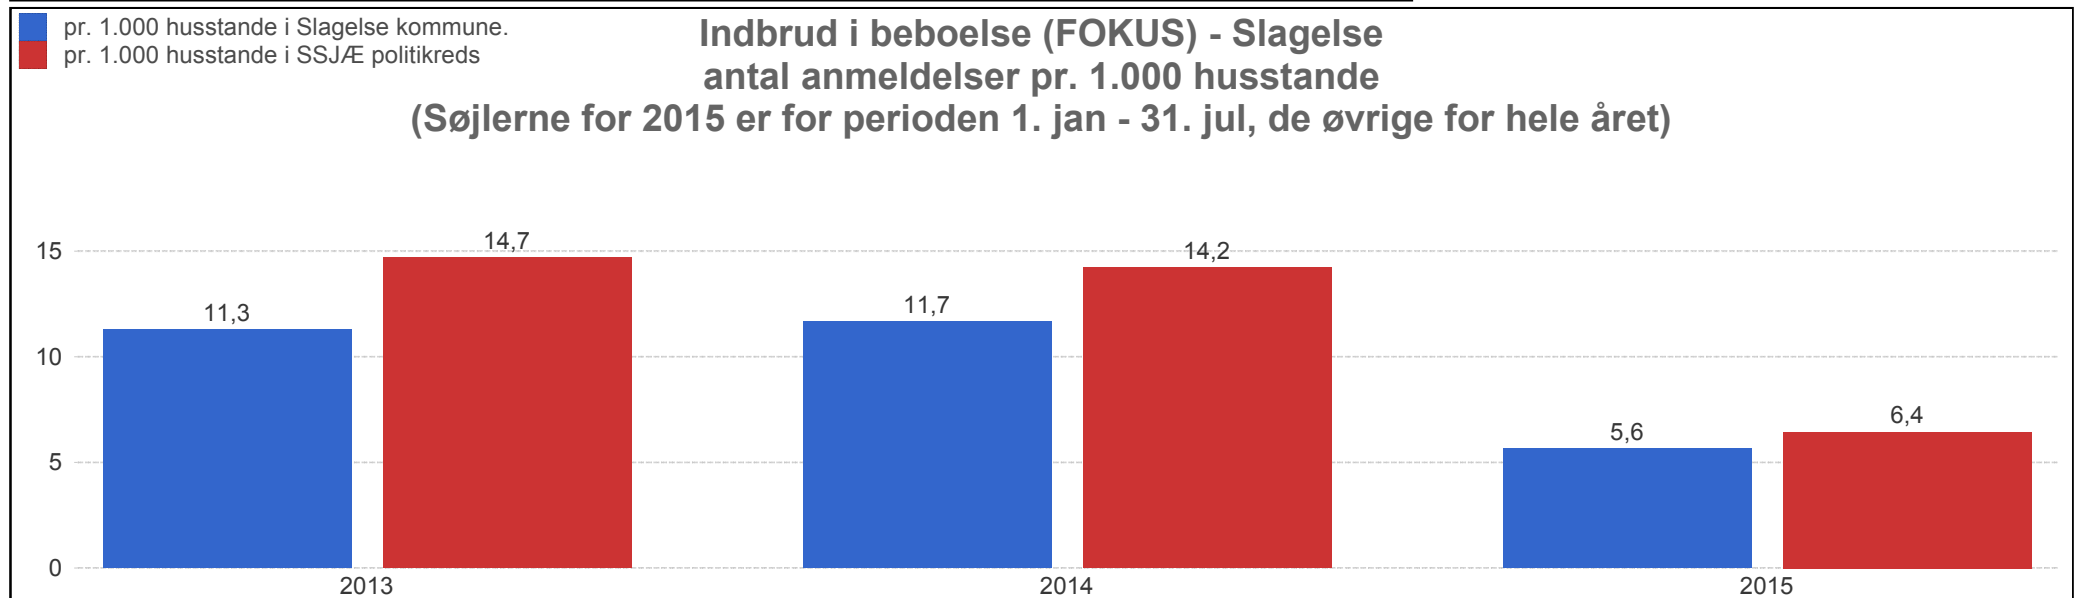

Indbrud i beboelse (FOKUS), Slagelse Antal anmeldelser 1. jan - 31. jul i år 2013, 2014 og 2015