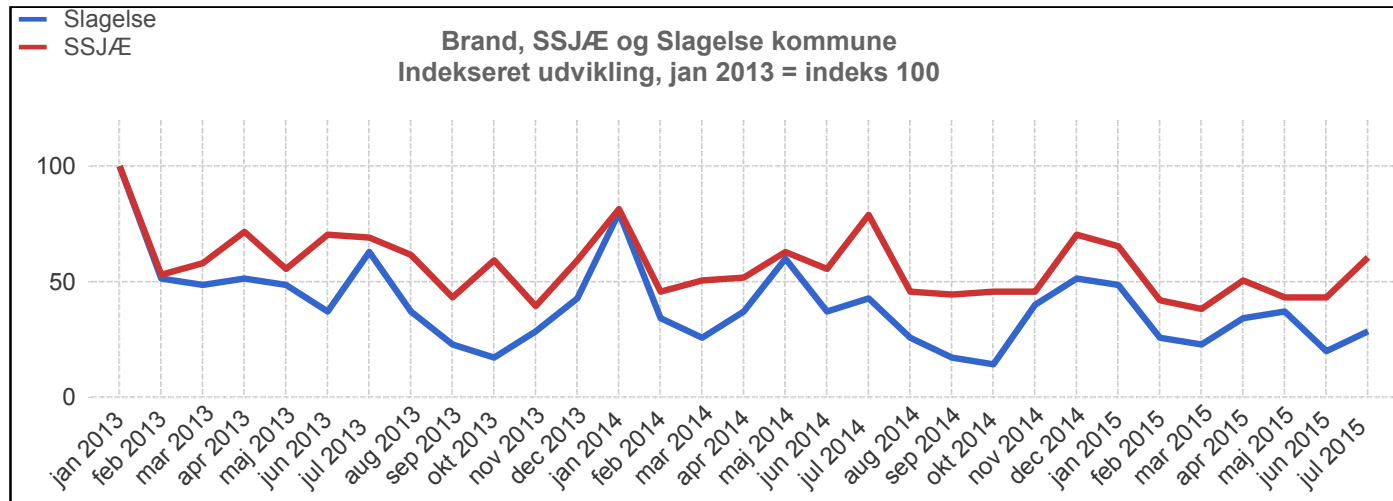

Sydsjælland og Lolland-Falsters politi Kredsrådstal

Slagelse kommune i perioden 01-01-2013 - 31-07-2015

Brand	2013	2014	2015
Antal anmeldelser, hele året	Hele året	Hele året	ESTIMERET
Slagelse	192	163	108

Kommune	Pr. 1. januar	2013	2014	2015
Slagelse	Indbyggere	77.167	76.992	76.992
	Husstande	36.874	36.901	36.901
	Køretøjer	35.395	35.625	35.625
	Erhvervseje...	8.904	8.848	8.848