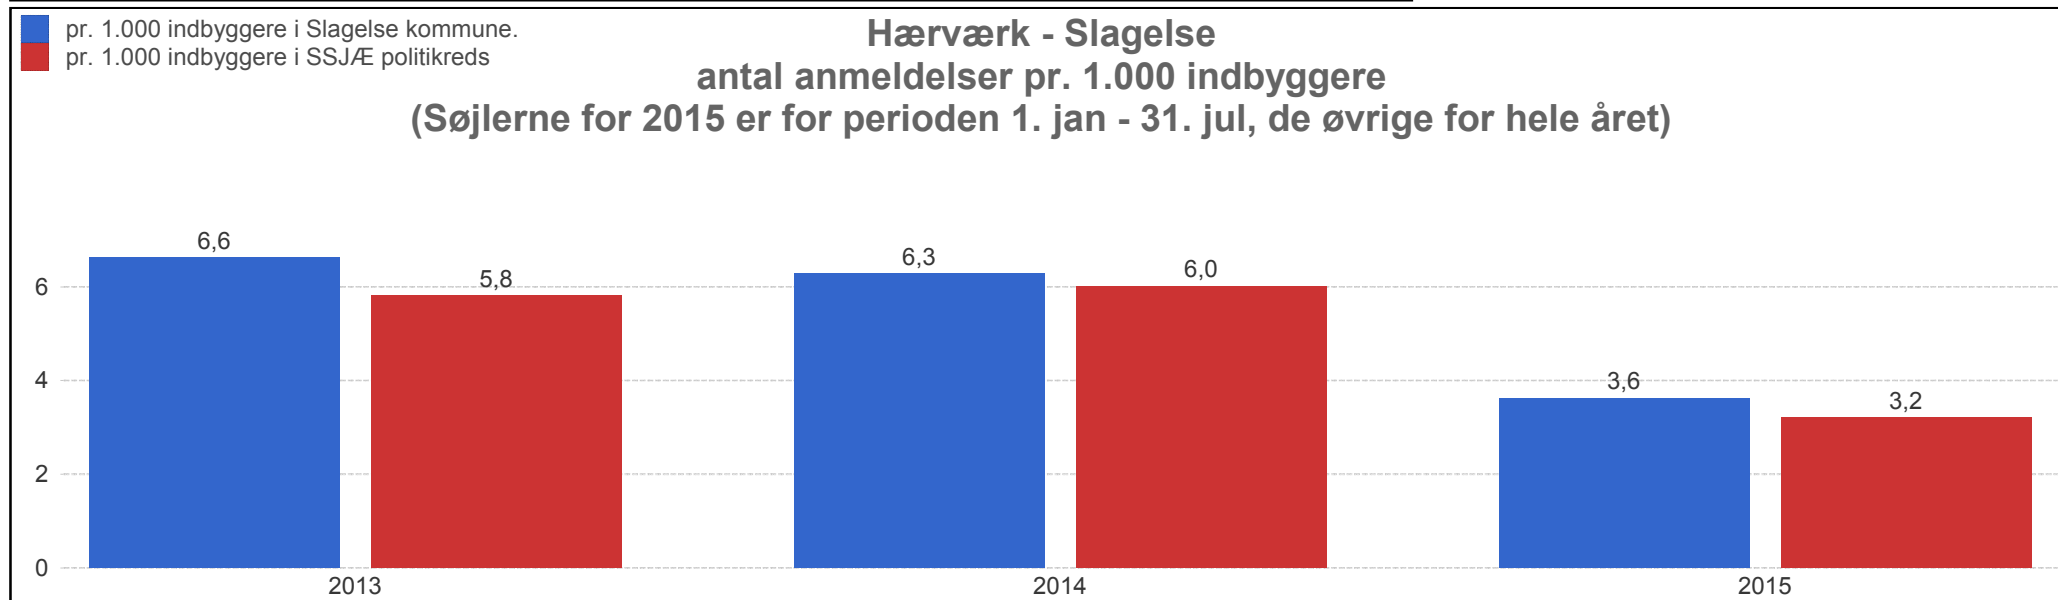

Hærværk, Slagelse Antal anmeldelser 1. jan - 31. jul i år 2013, 2014 og 2015