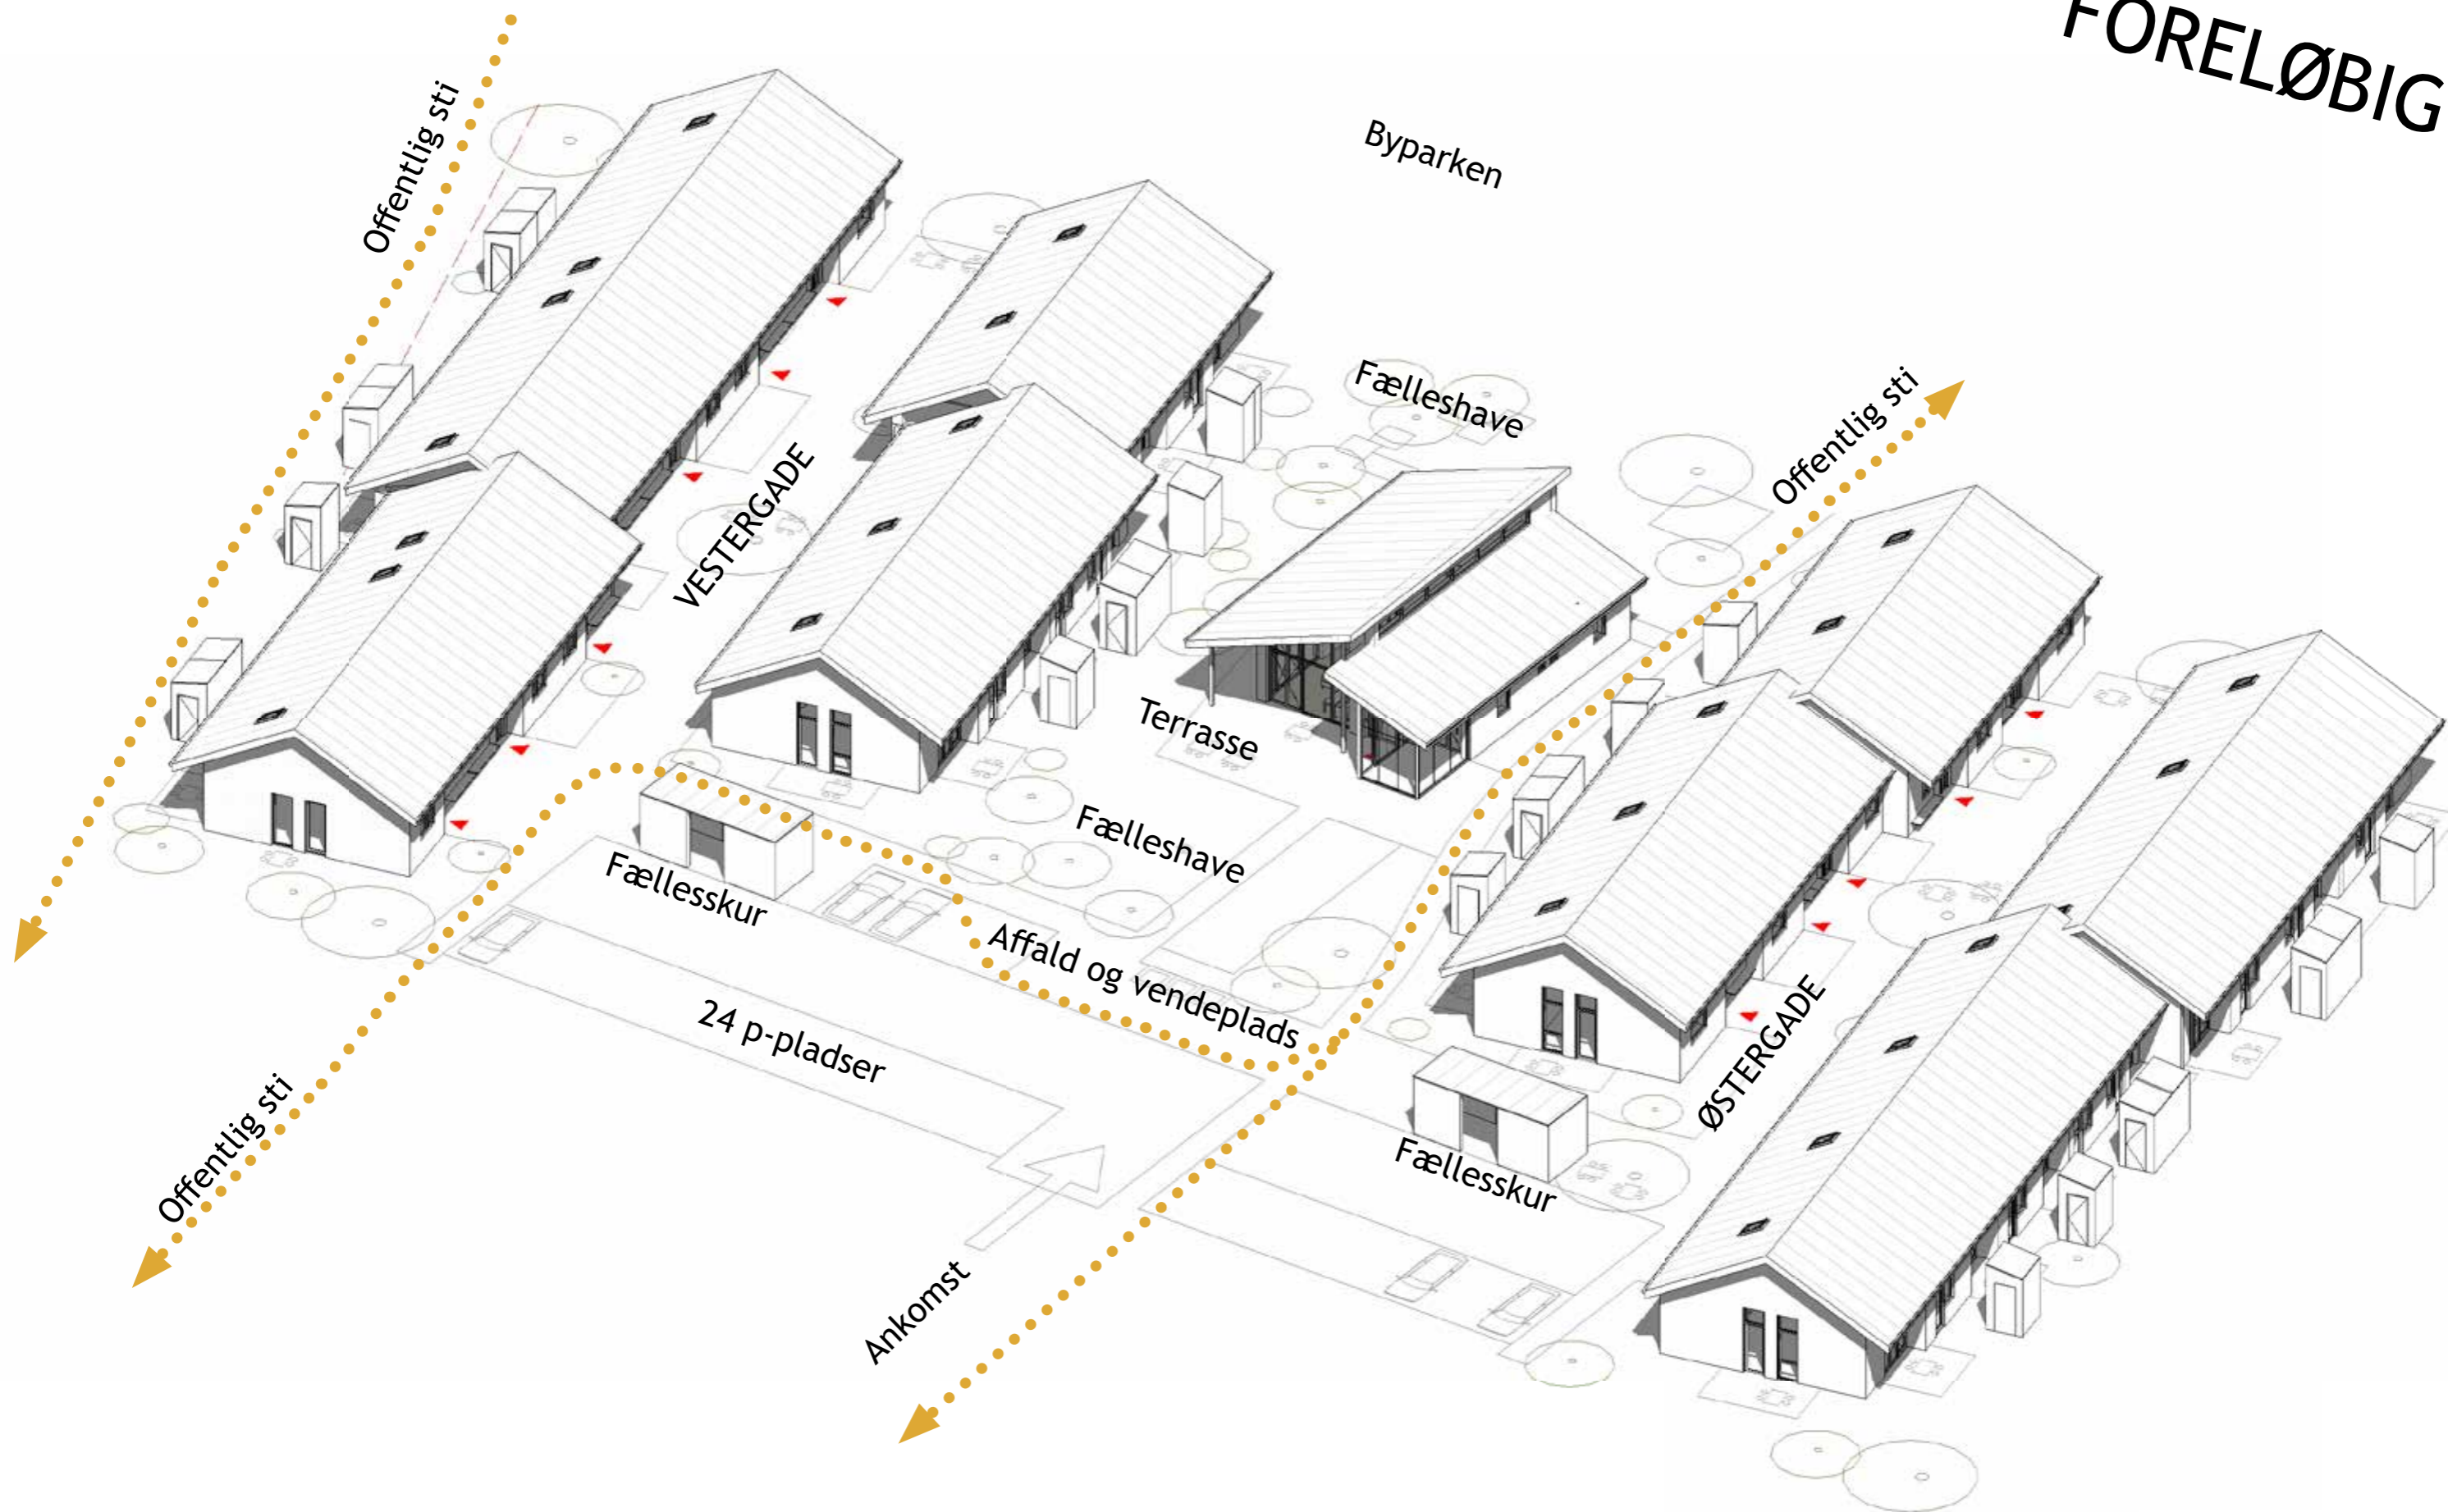

FORELØBIG

SENIORBOFÆLLESKAB  
BYPARKEN  
-KORSØR

IDEOPLÆG  
DECEMBER 2022

FORELØBIG

FORELØBIG

Boligtyp **FORELØBIG** Antal  
Type C inkl. gavl 7

Type B	10
Type B m. gavl	1

Type A	6
--------	---

FORELØBIG