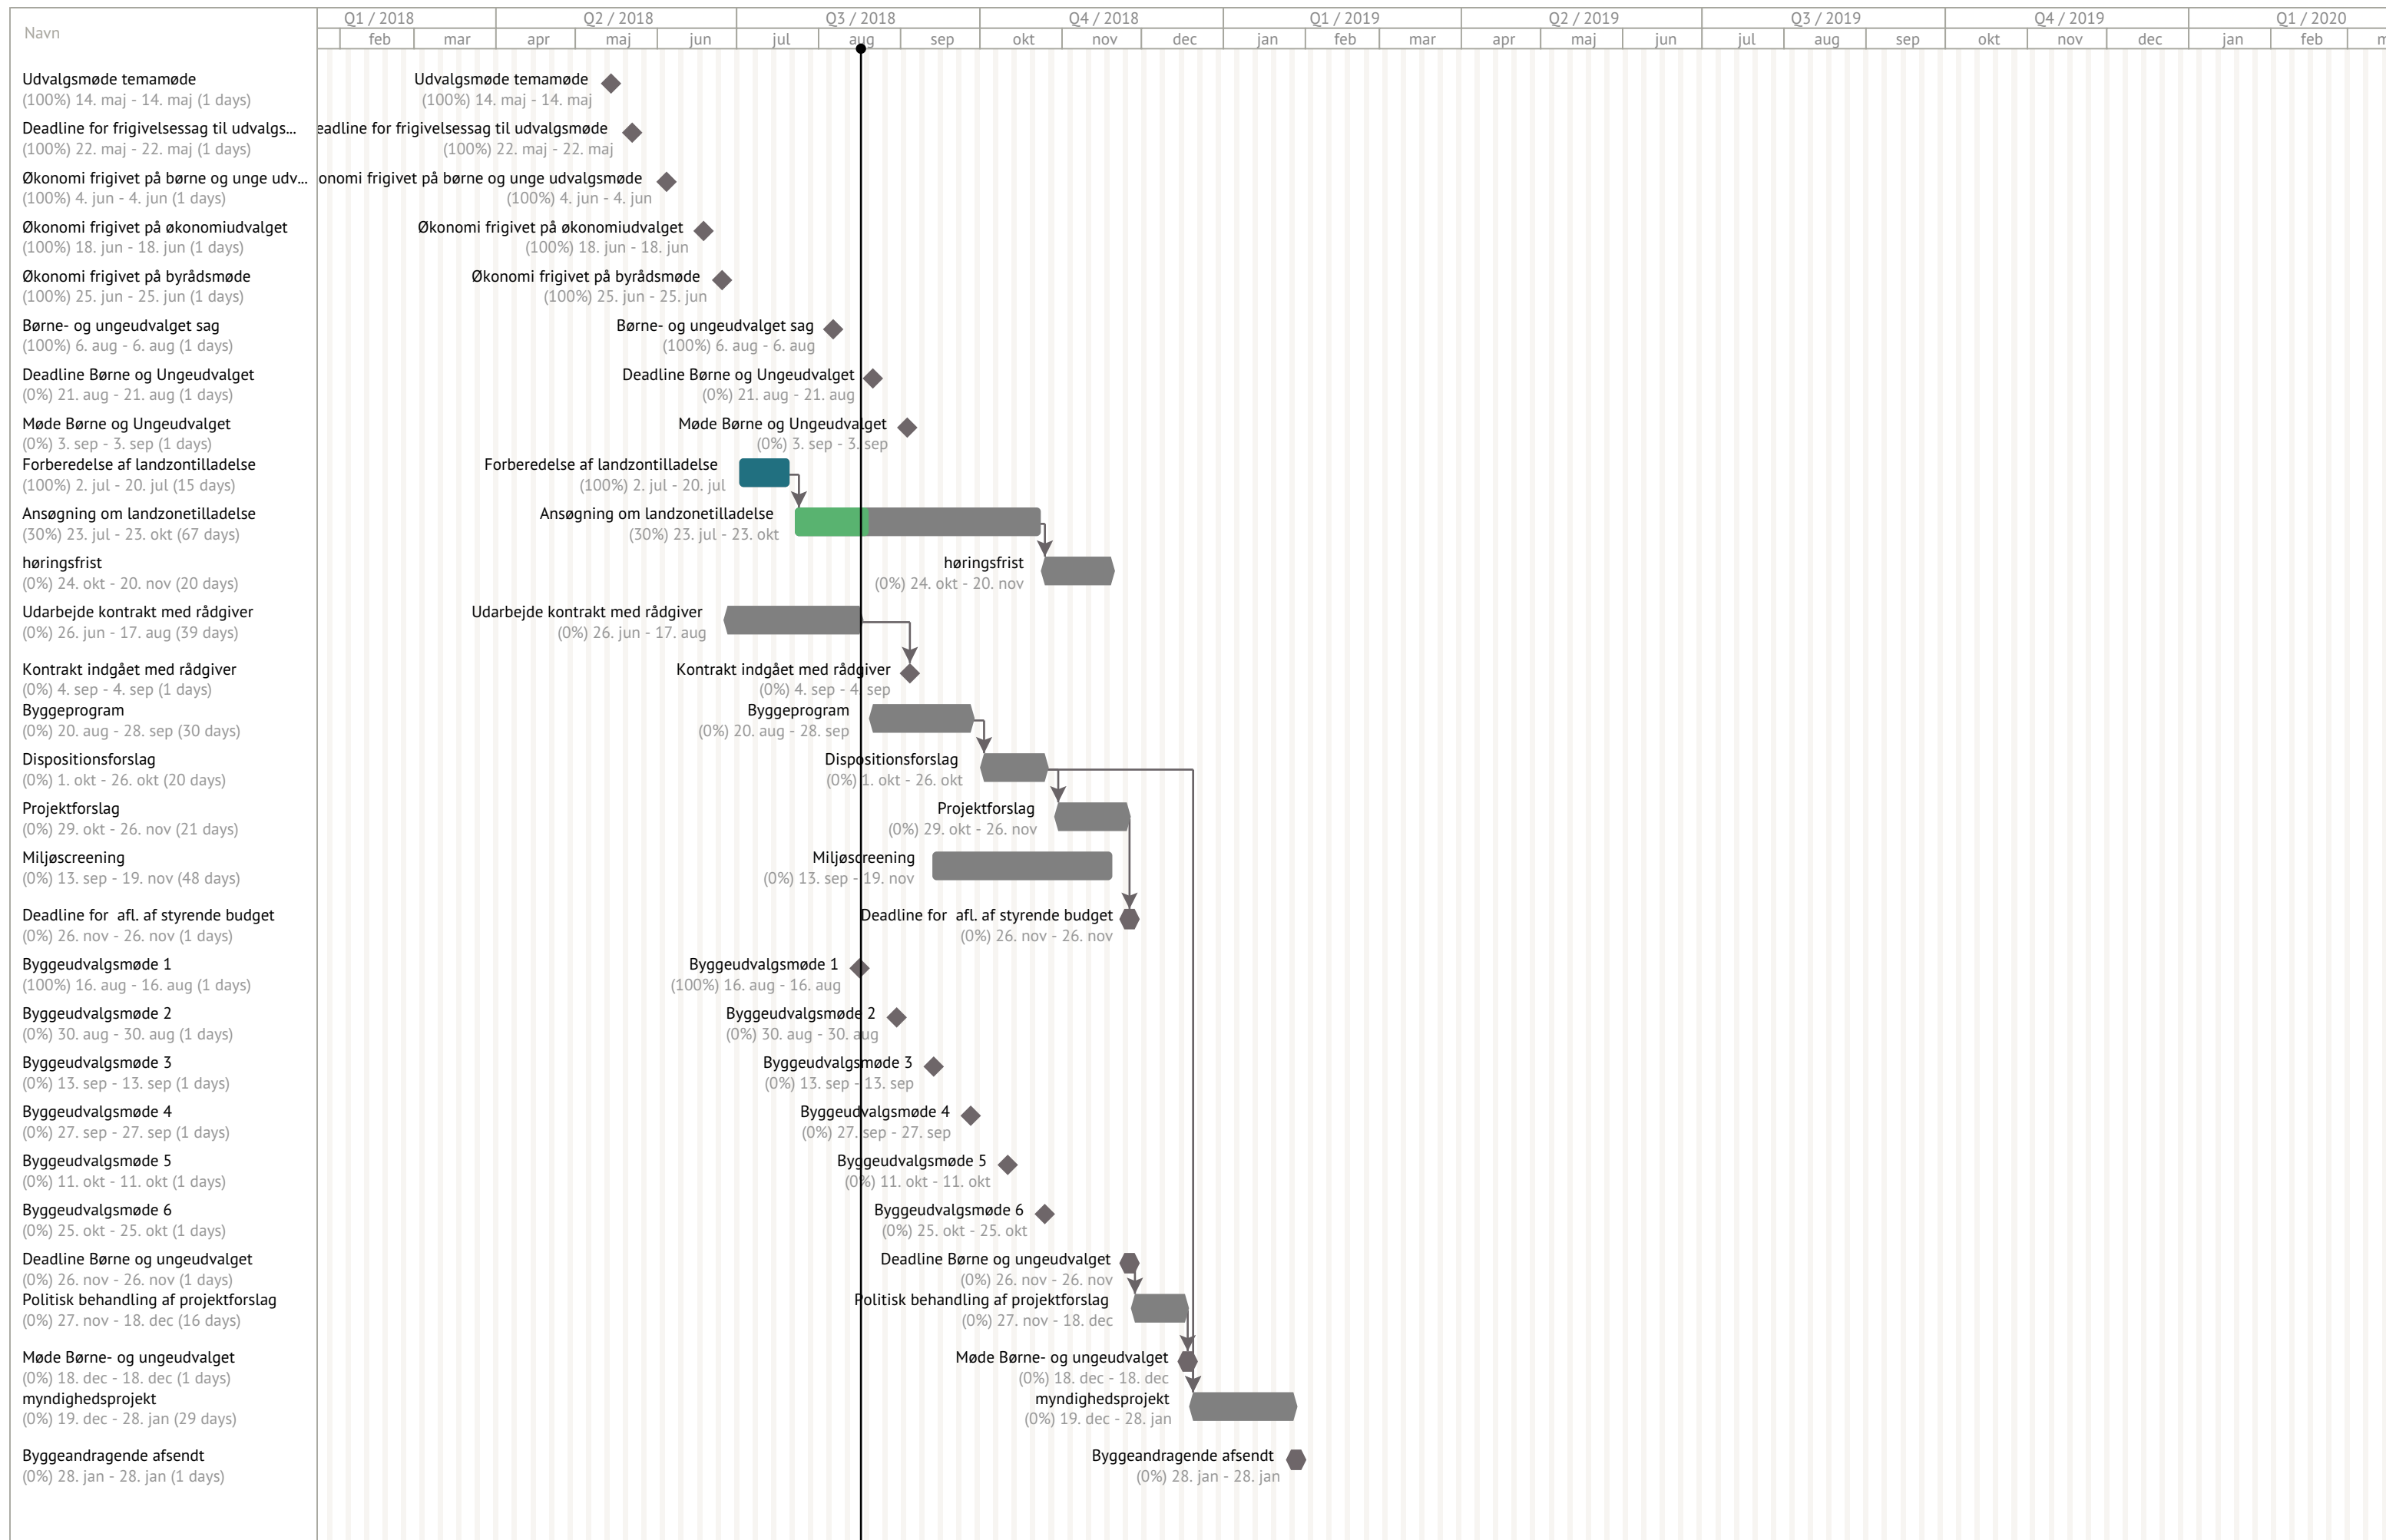

CKE 18.05 Eget specieltilbud - Havrebjerg

Udskrevet den 17. august 2018 12:13

CKE 18.05 Eget specieltilbud - Havrebjerg

Udskrevet den 17. august 2018 12:13