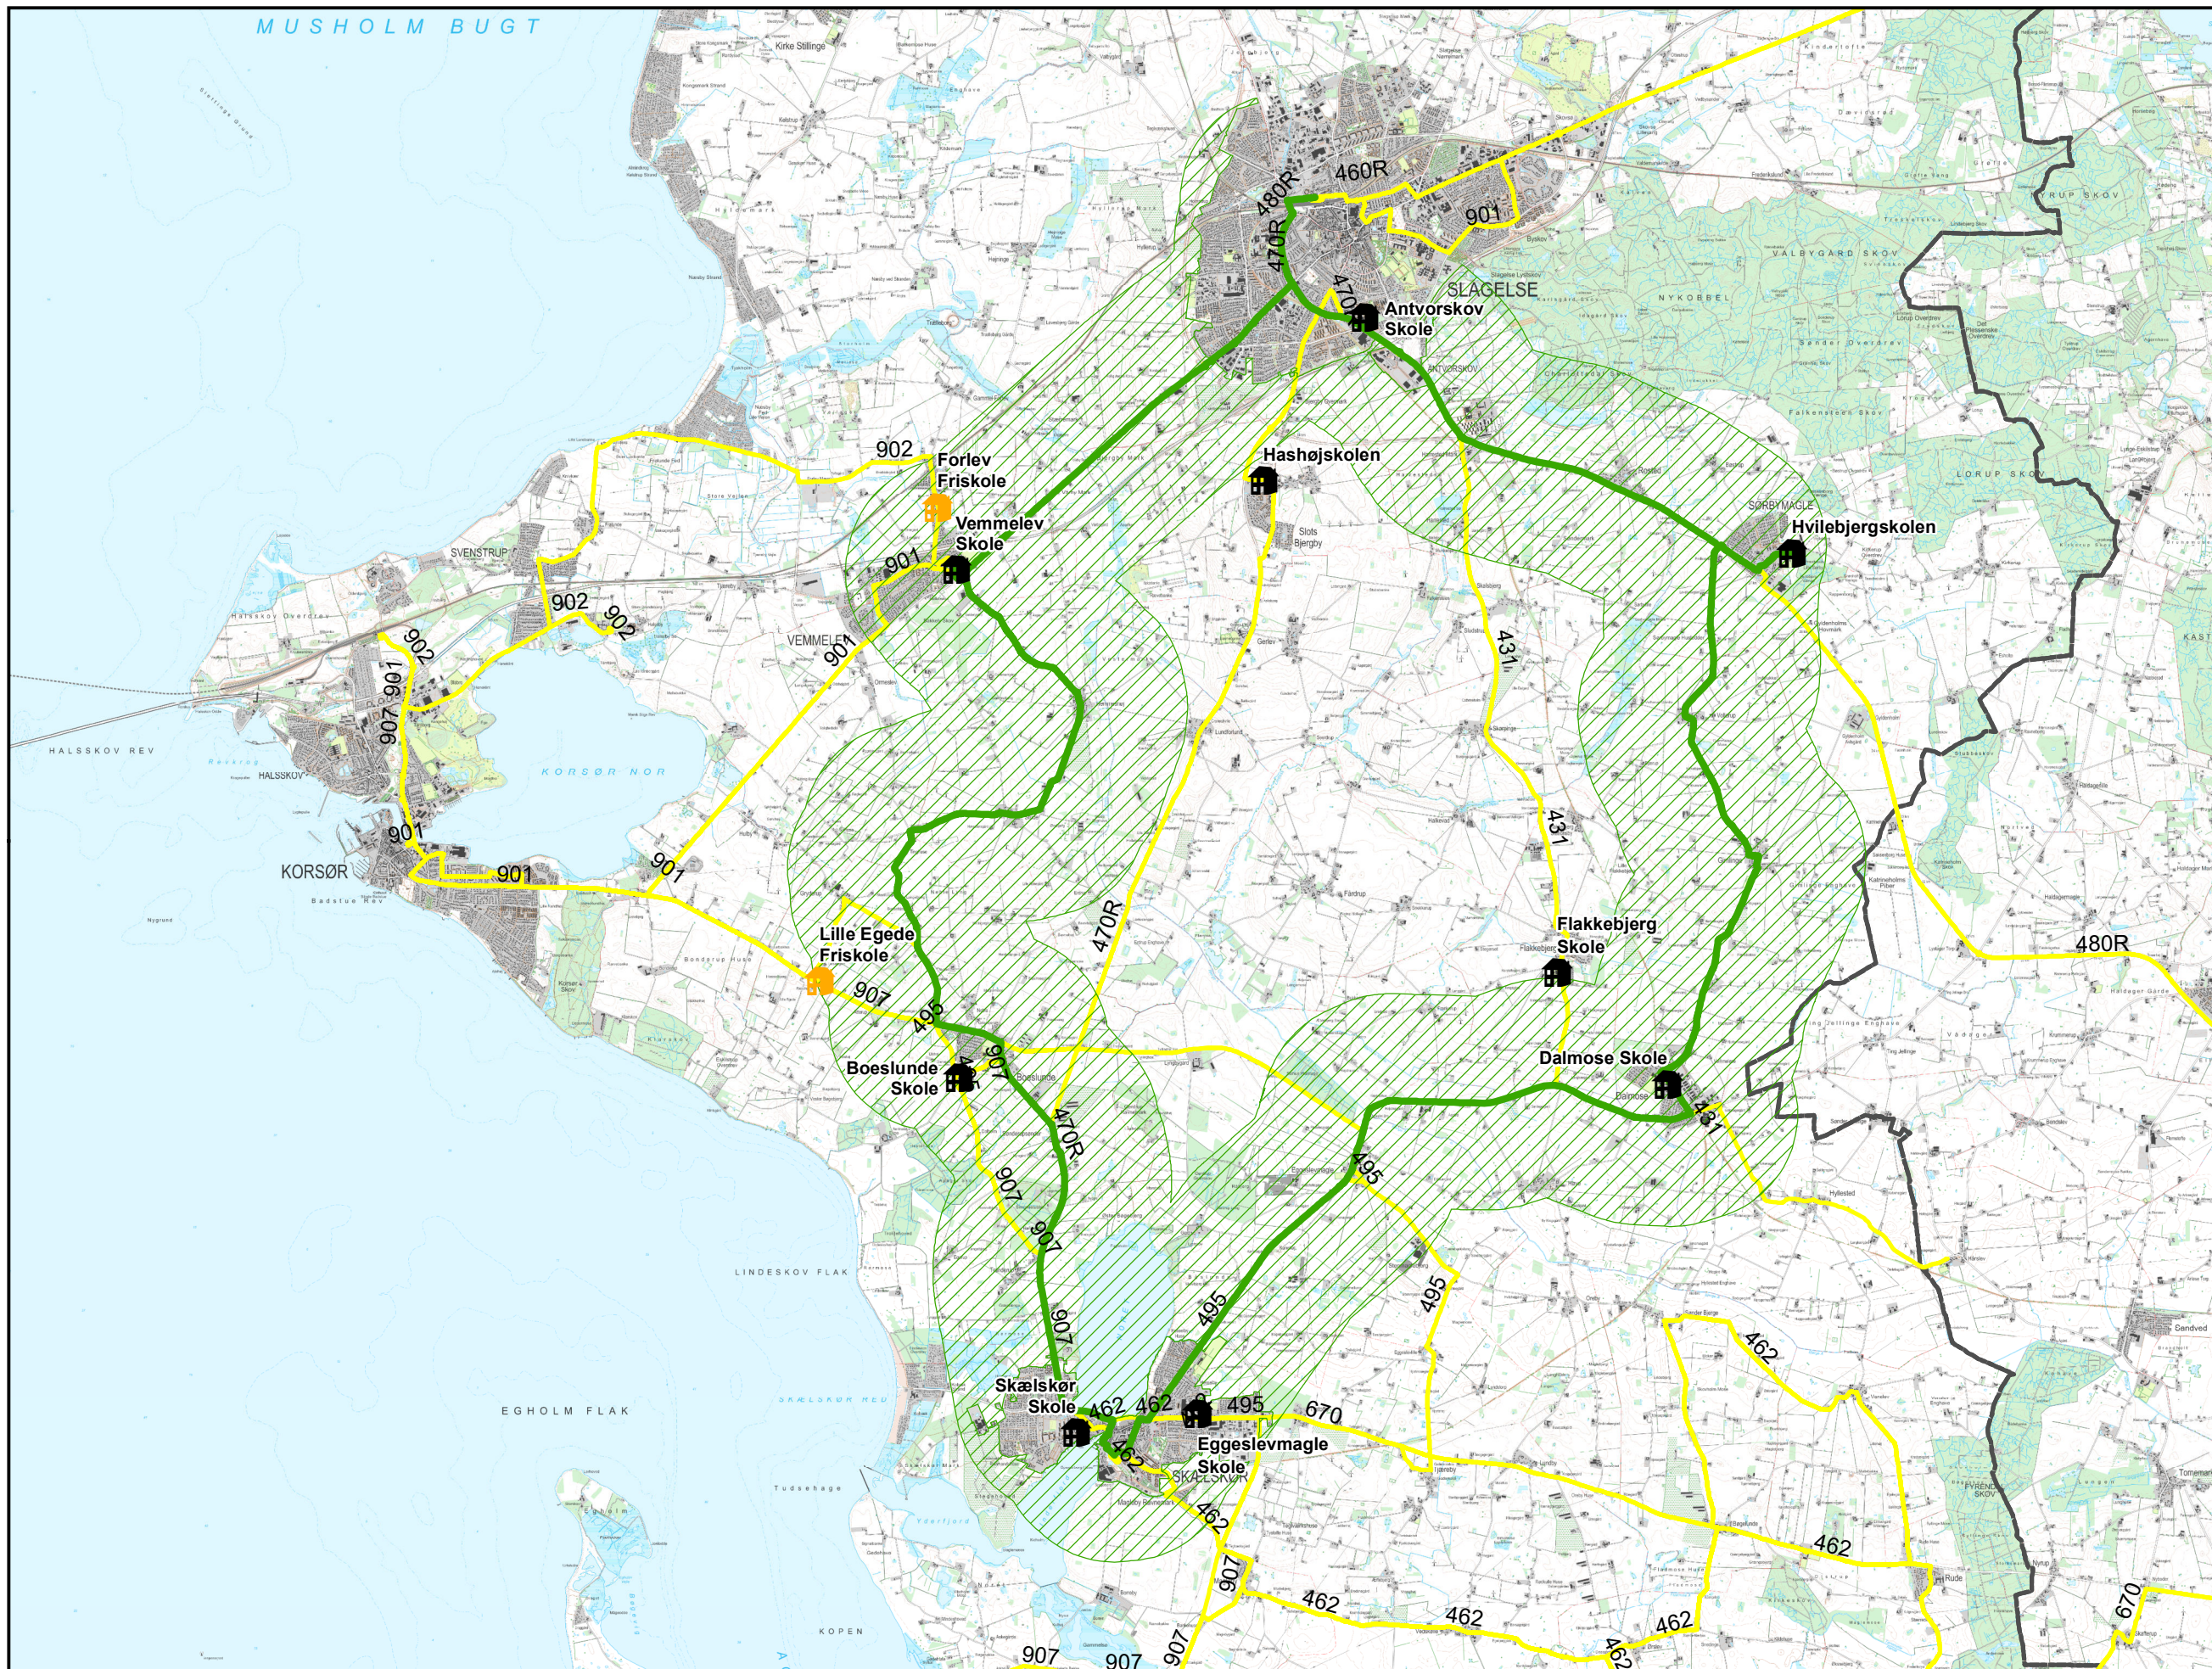

Fribus -Grøn rute og Movia busruter der bibeholdes

Signaturer

Skoler

-  Folkeskole
-  Friskole

Nye Ruter

-  Grøn rute

1,5 km bufferzone om nye buslinjer

-  Grøn rute

Movia busruter der bibeholdes

-  431, 460R, 462, 470R, 480R, 495, 670, 901, 902, 907