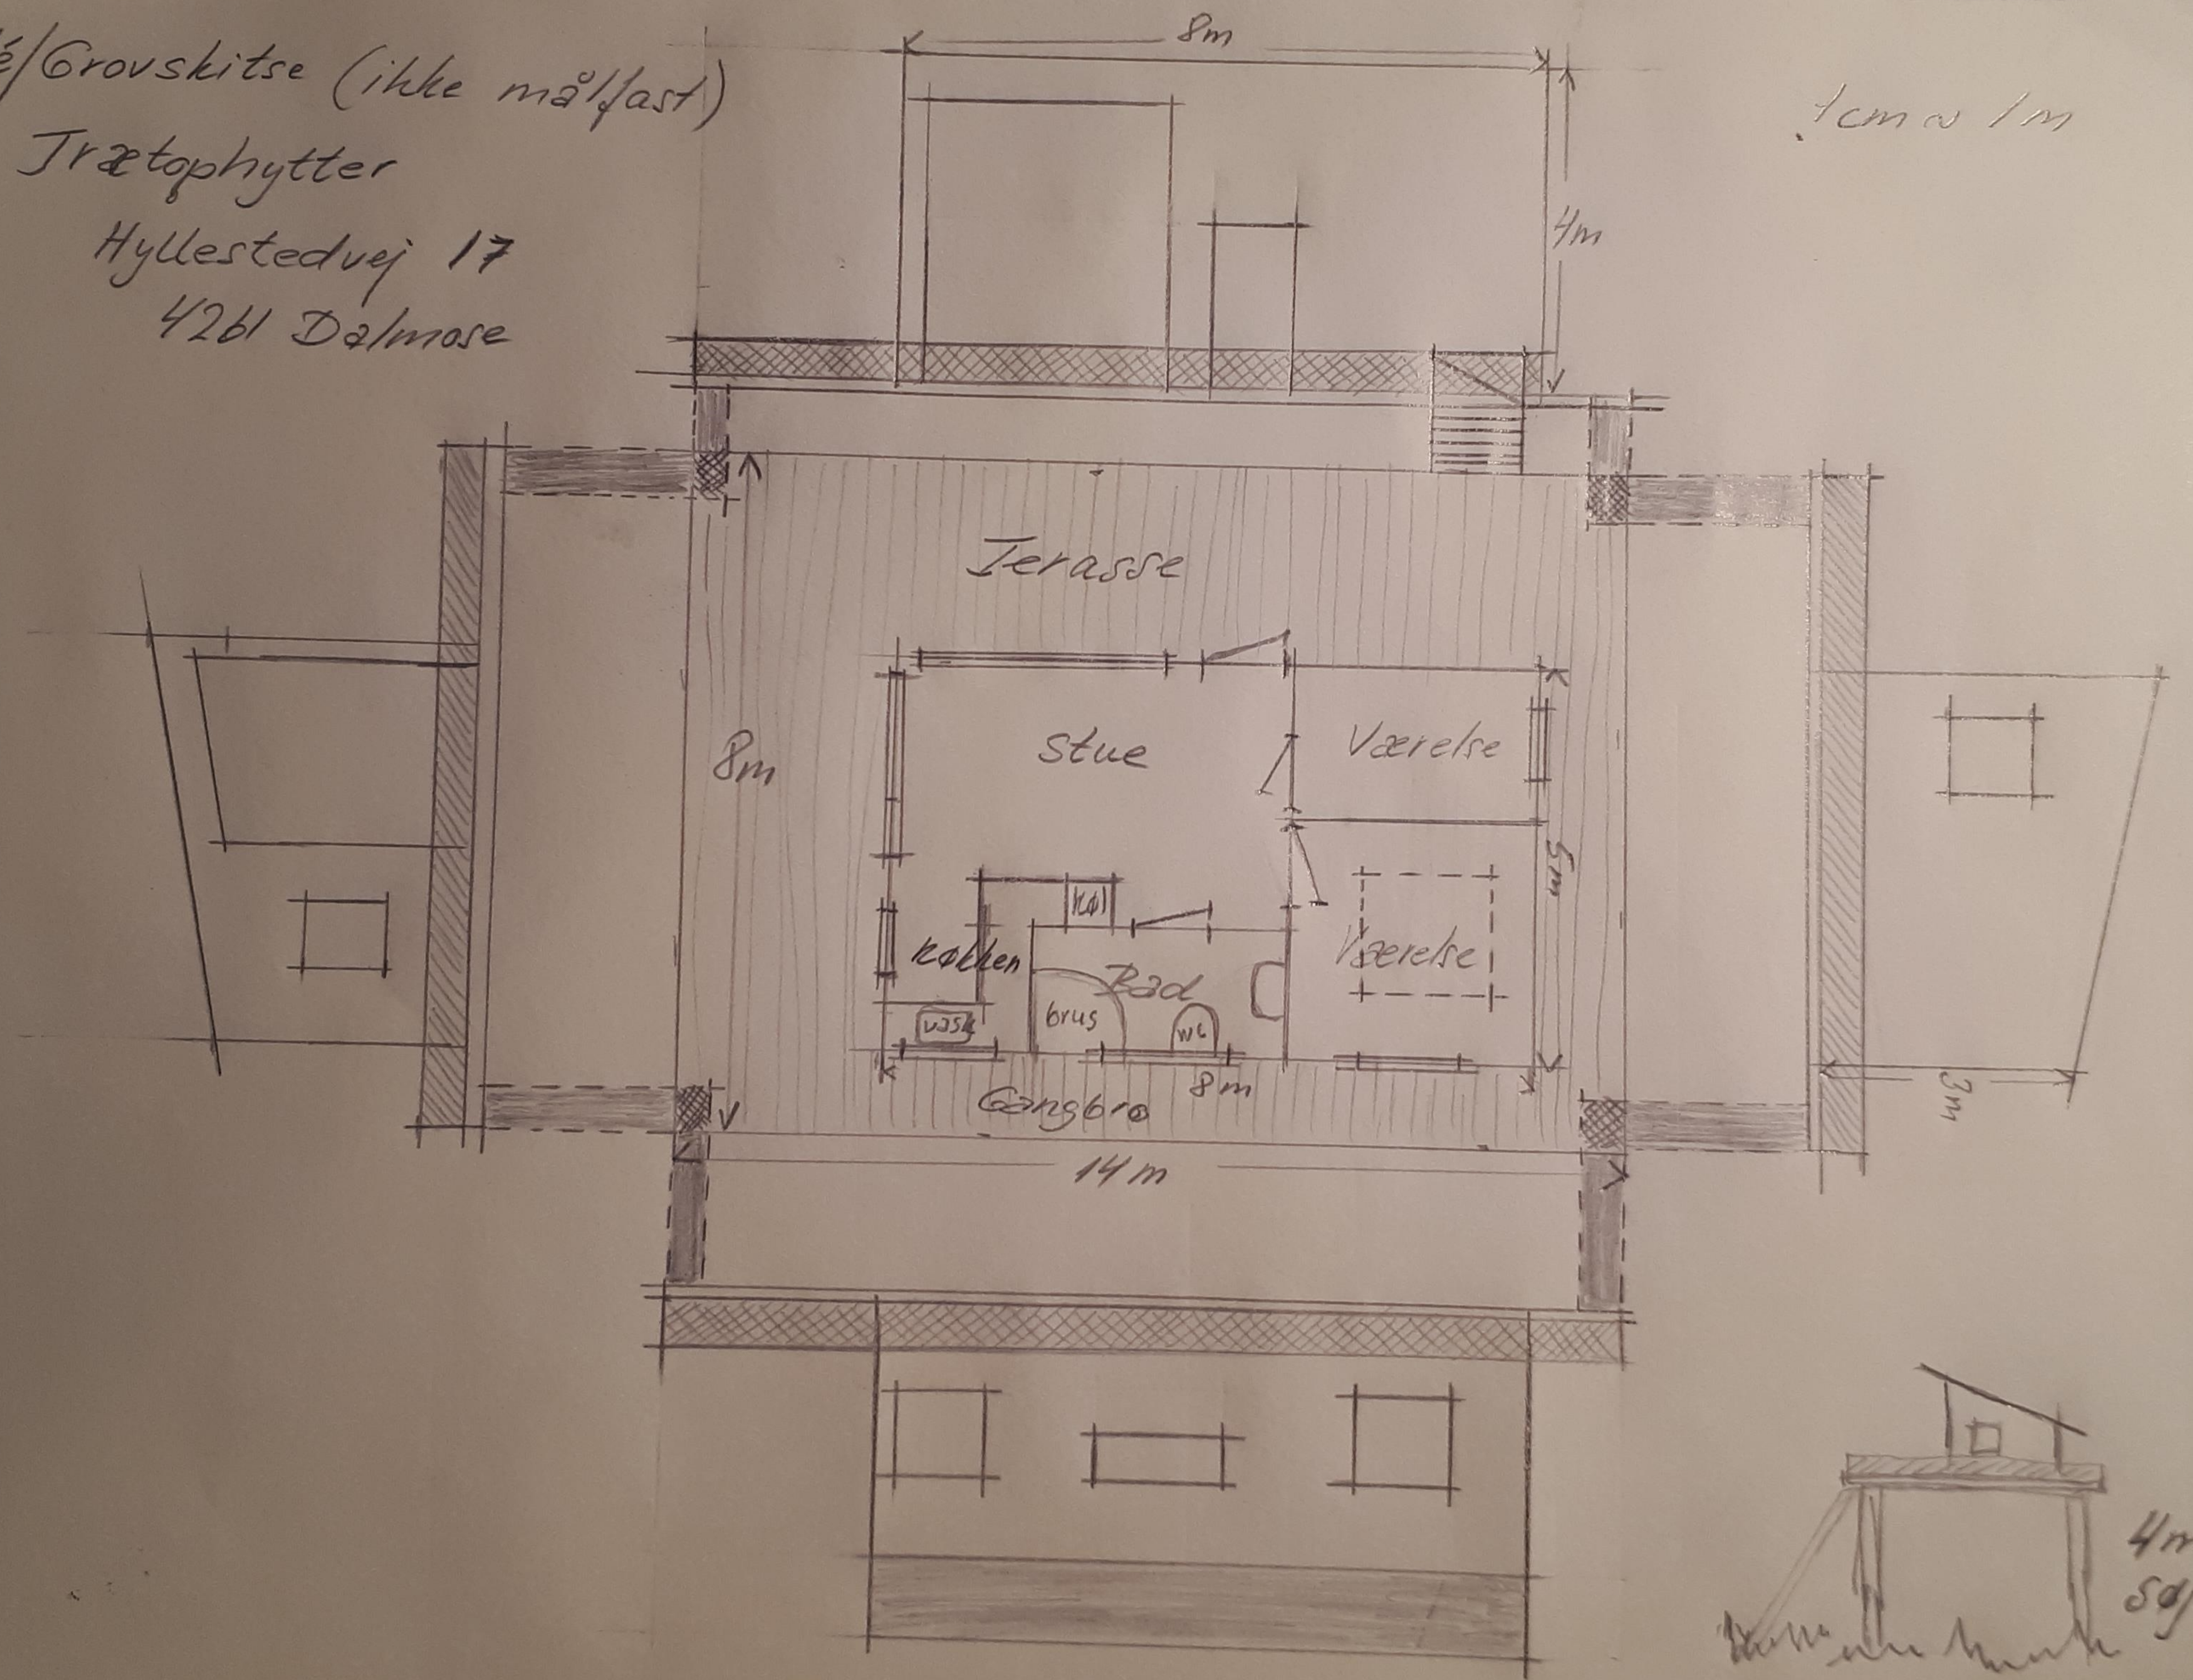

Idé/Grovskitse (ikke målfast)

Trætophytter

Hyllestedvej 17

4261 Dalmose

1cm = 1m

4m høje søjler