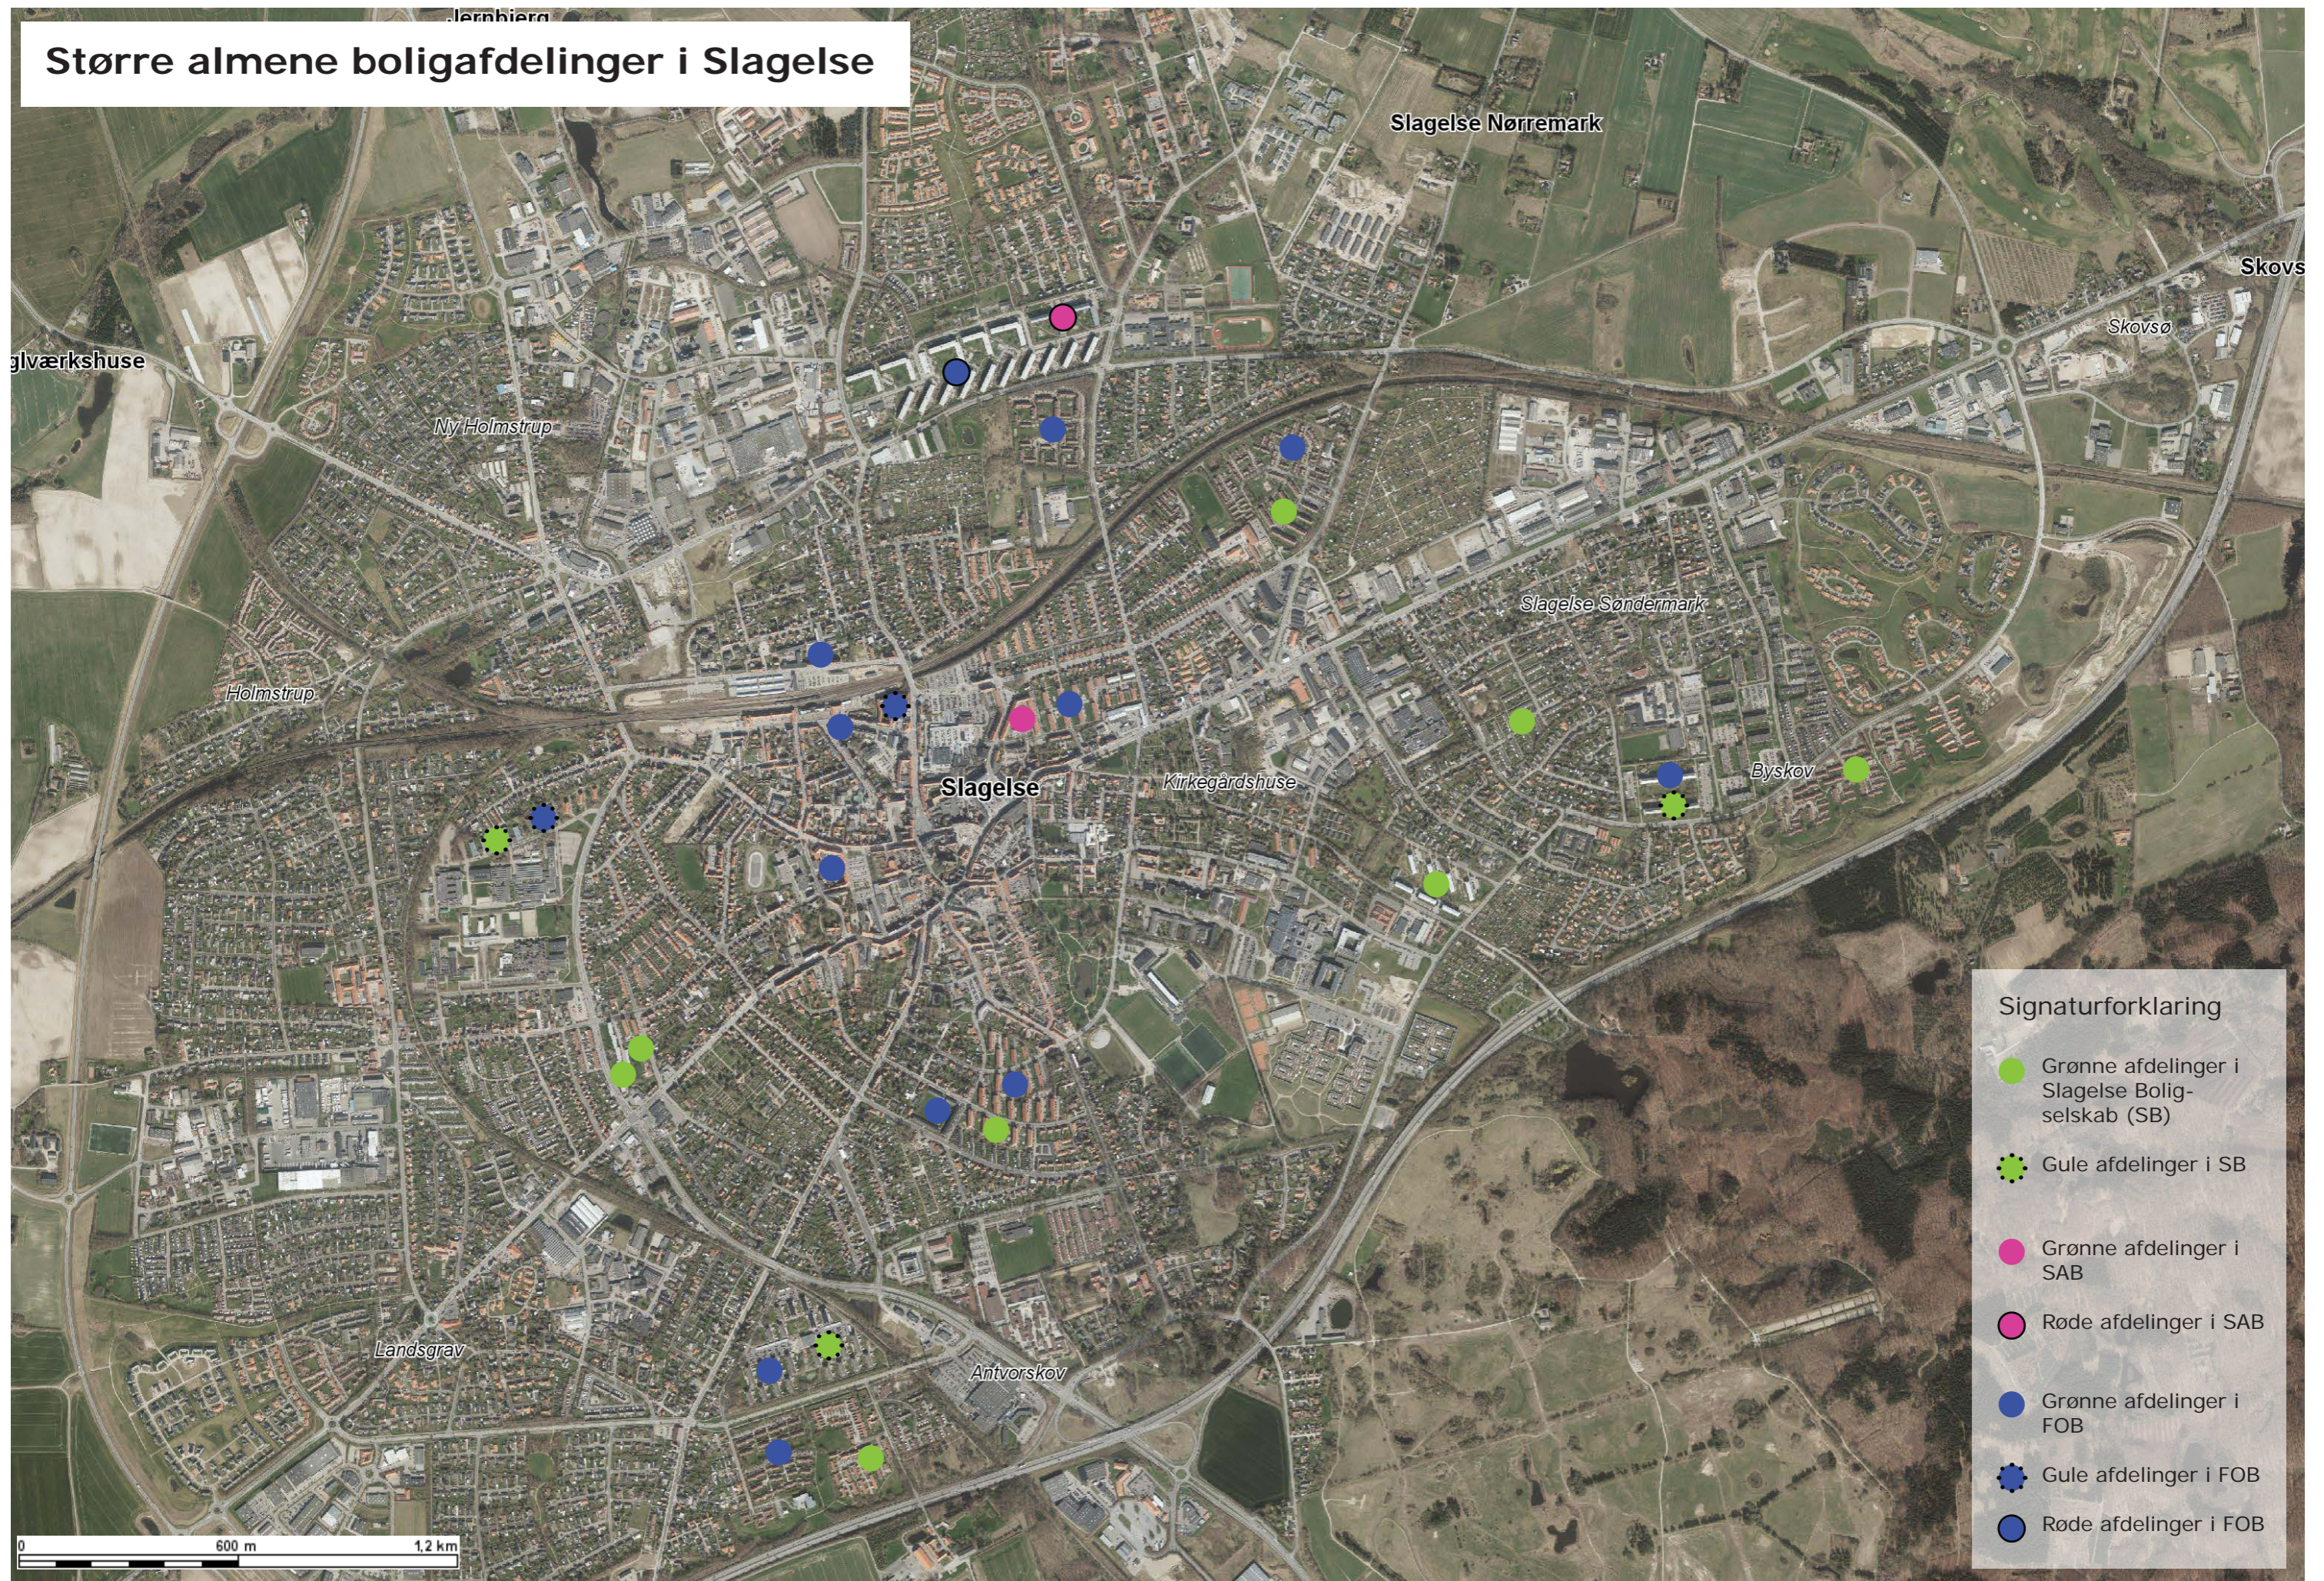

Større almene boligafdelinger i Slagelse

Større almene boligafdelinger i Skælskør

Større almene boligafdelinger i Korsør

Signaturforklaring

- Grønne afdelinger i BoligKorsør
- Gule afdelinger i BoligKorsør
- Røde afdelinger i BoligKorsør

0 500 m 1 km