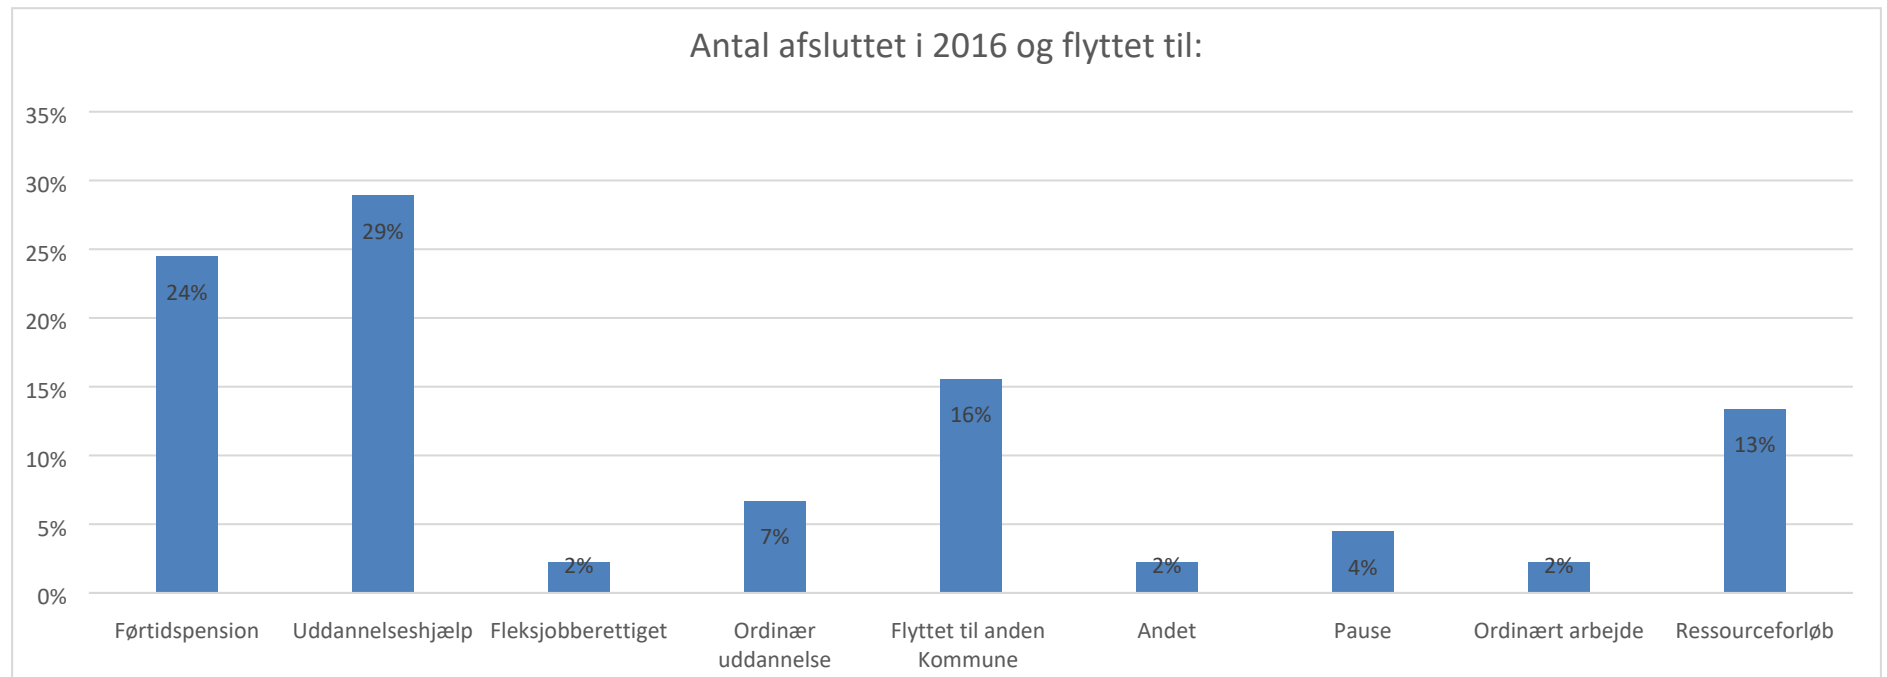

# STU (Særlig tilrettelagt ungdomsuddannelse)

## Afsluttede STU forløb i 2016

Førtidspension	Uddannelseshjælp	Fleksjobberettiget	Ordinær uddannelse	Flyttet til anden Kommune	Andet	Pause	Ordinært arbejde	Ressourceforløb	I alt
11	13	1	3	7	1	2	1	6	45