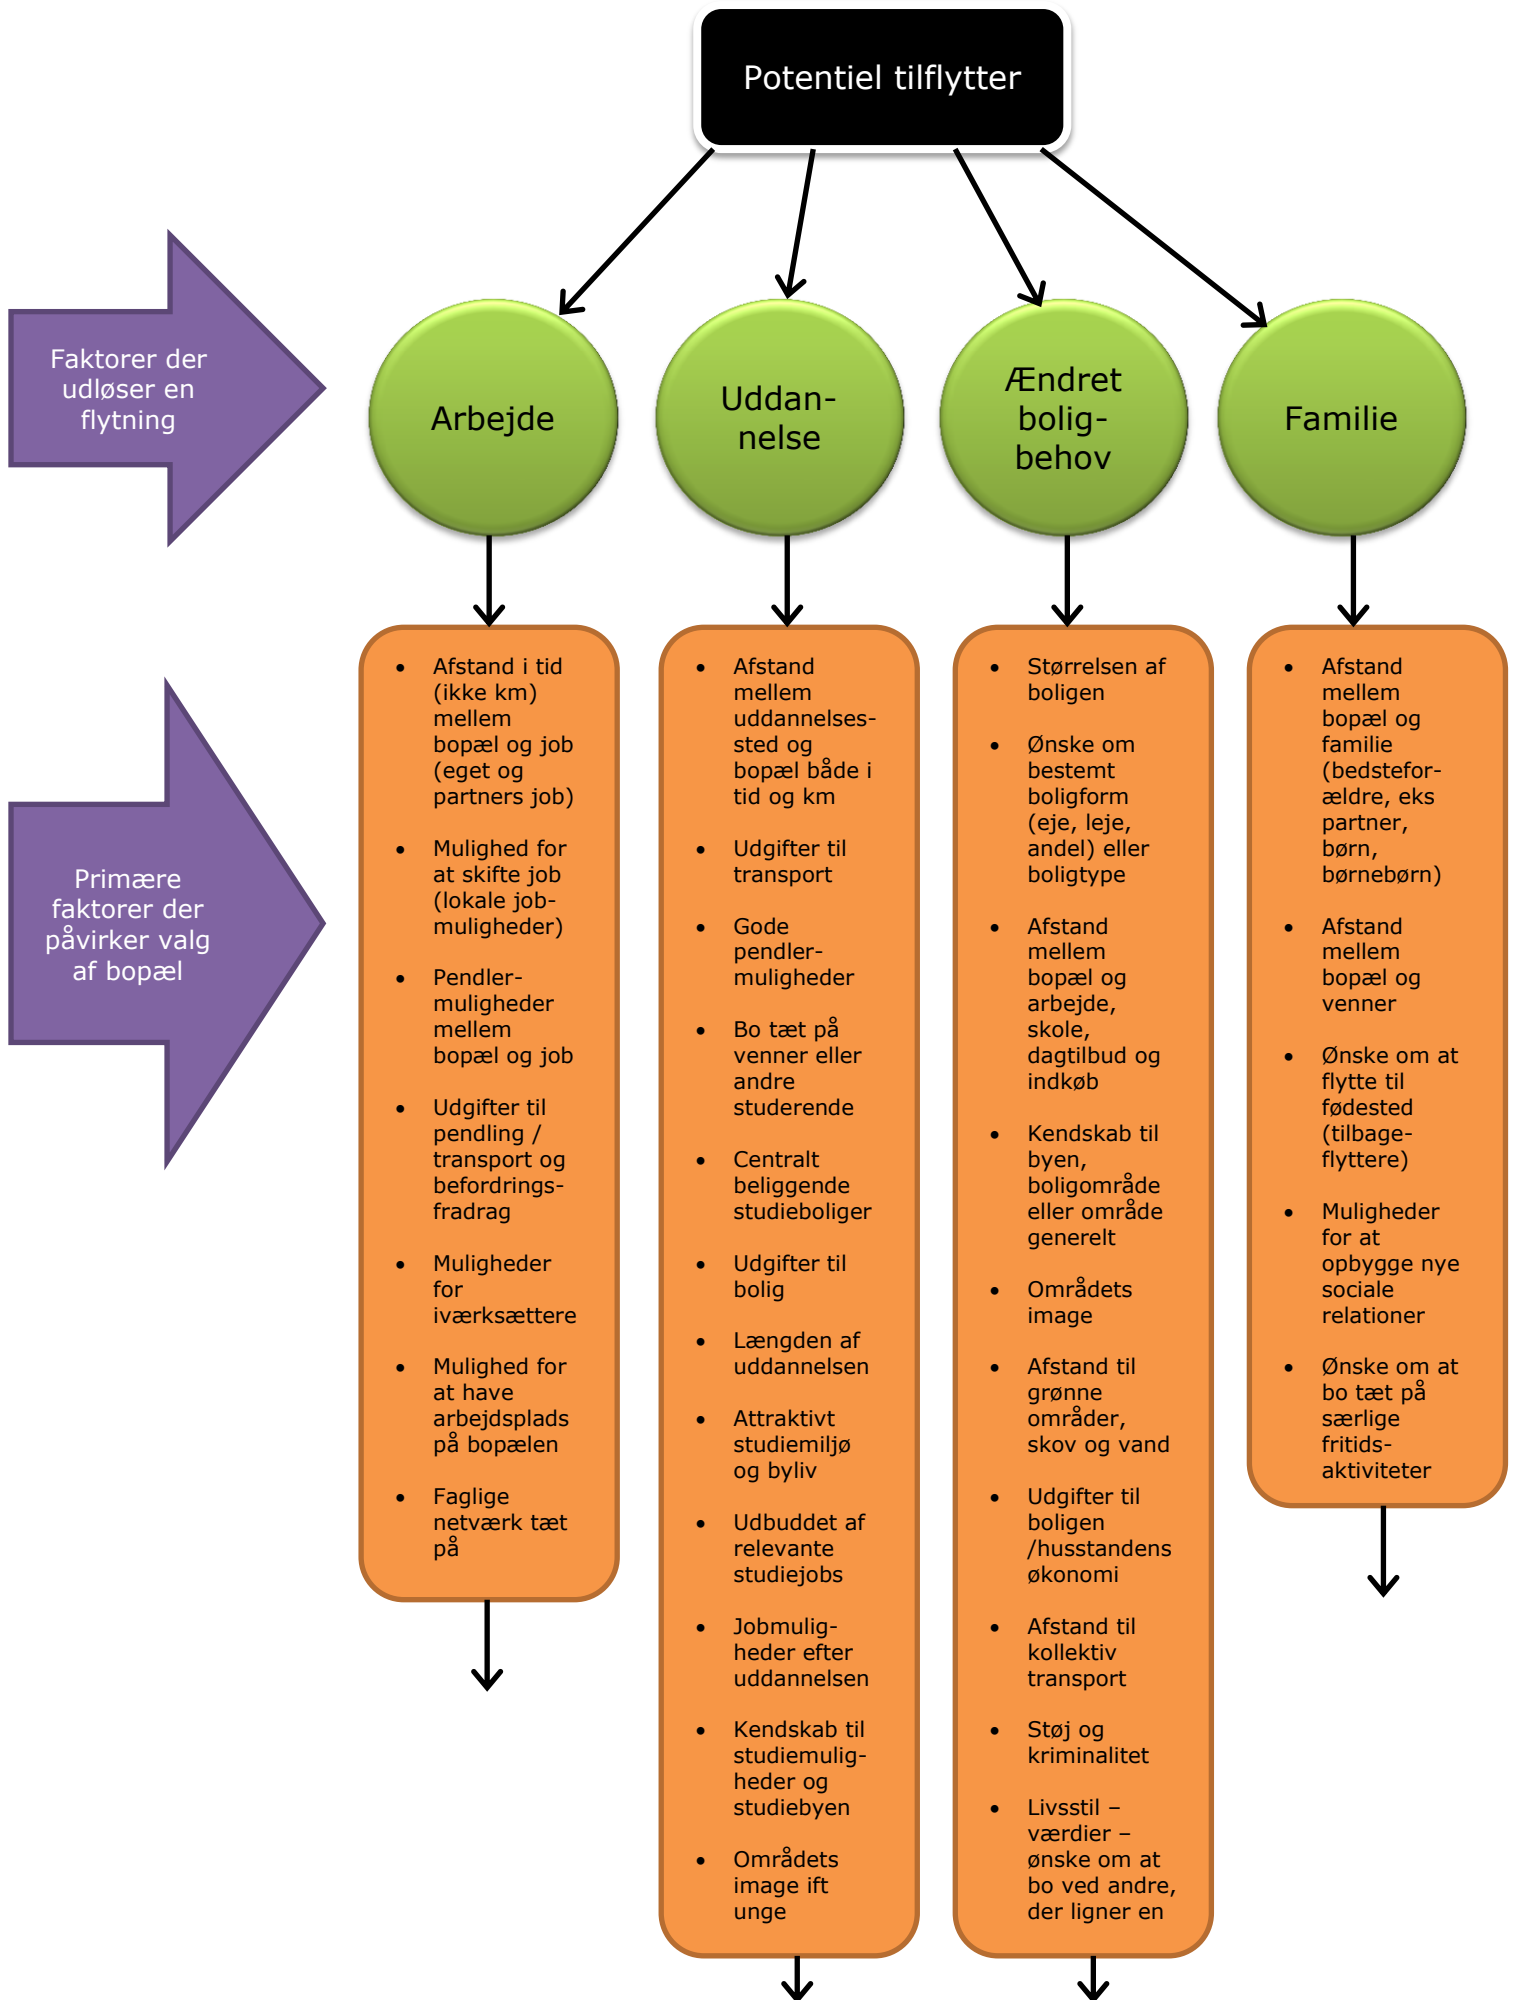

Bosætning - beslutningsdiagram

Bosætning - beslutningsdiagram

Muligheder som Slagelse Kommune kan arbejde med

- Skabe lokale arbejdspladser
- Skabe lokale studiejobs
- Udvikle lokale virksomheder
- Tiltrække iværksættere
- Skabe inkubatormiljøer for studerende
- Synliggøre jobmuligheder
- Sikre kollektiv trafik til de områder, man ønsker at udvikle / skal bestå
- Understøtte lokale faglige netværk og iværksættermiljøer
- Synliggøre muligheder for bolig med erhverv

- Understøtte samarbejde mellem uddannelsesinstitutionerne om at skabe et aktivt studiemiljø
- Udvikle campus og byliv i centrum af Slagelse
- Understøtte samarbejde mellem lokalt erhvervsliv og uddannelsesinstitutionerne
- Studiejob-dating
- Kommunen kan aktivt bruge studerende i studiejobs, praktik eller specialeskrivning
- Skabe muligheder for særlige talenter (fx idrætsudøvere)
- Sikre at der er billige studieboliger centralt i Slagelse
- Branding af kommunen overfor studerende

- Byggeomdning og/eller udlægning af nye boligområder
- Planlægge for skov og grøn natur tæt på boligområder
- Planlægge kollektiv trafik, så det tilgodeser pendlere
- Bredt udbud af boligformer, ejerformer og boligstørrelser
- Planlægge efter sammenhængskraften mellem skole, dagtilbud, bolig og indkøb
- Branding og markedsføring af kommunen udenfor kommunen
- Synliggøre boligmuligheder på landet og i byen
- Gøre lokale borgere til gode ambassadører
- Puljer til byforskønnelse, byfornyelse, nedrivning og istandsættelse.
- Skabe fysisk attraktive boligområder og byliv