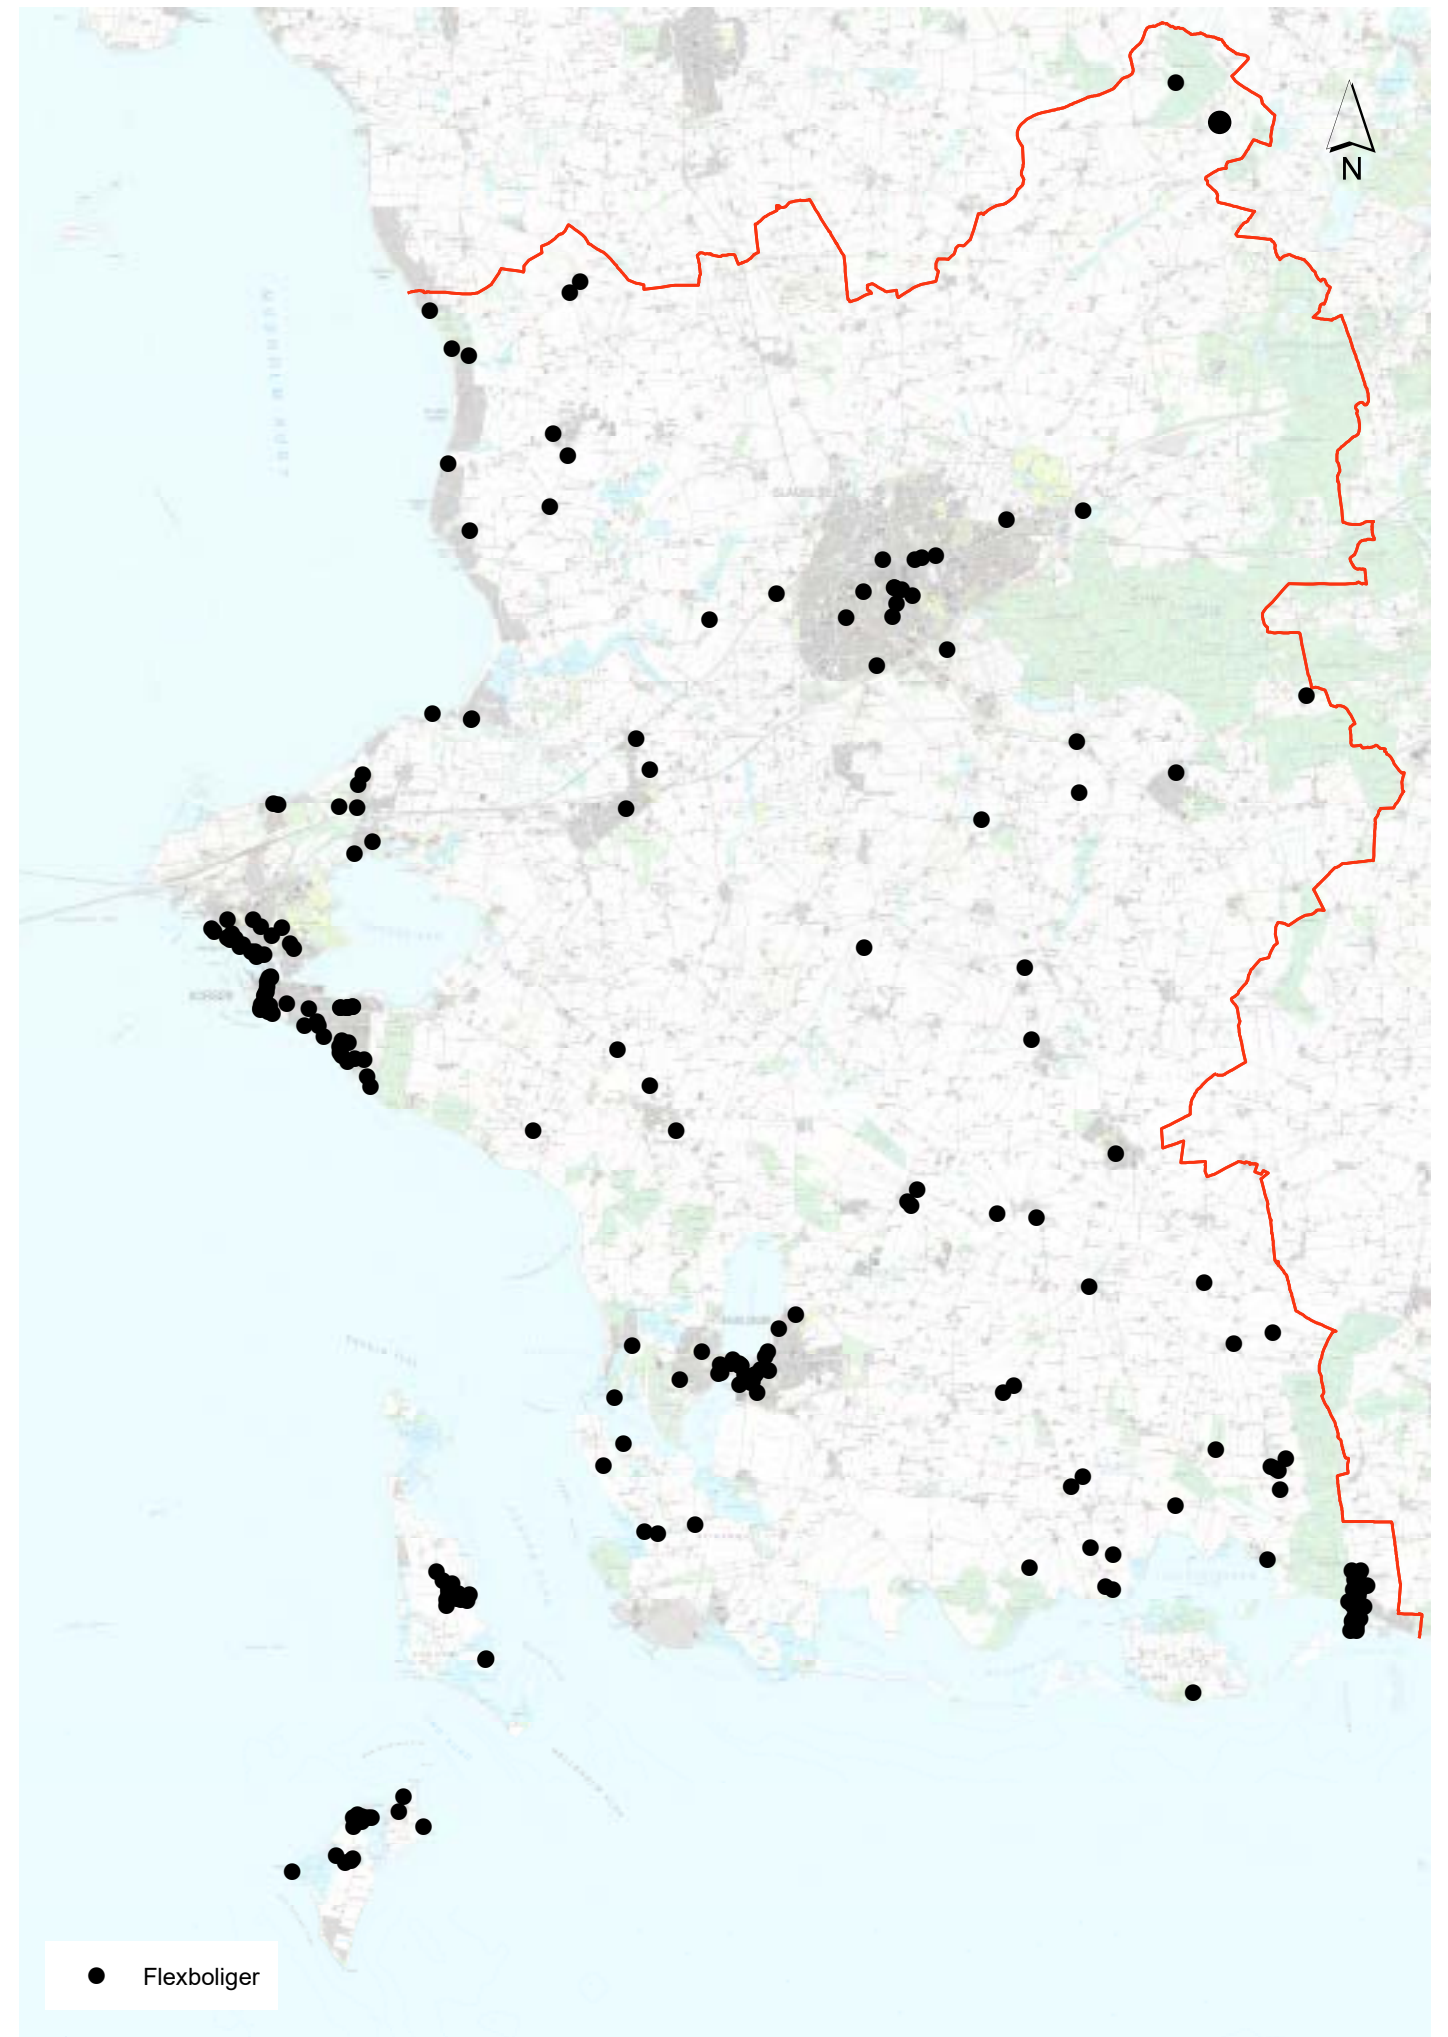

Hele kommunen

Antal indbyggere 79.974

Flexbolig opgørelse

Fastboende	113
Fritidsbrug	127
Flexboliger total	240

Placering

Afstand fra kyst	Pct.	Antal
0 - 300 m	49 %	117
300 - 500 m	11 %	26
>500 m	40 %	97
I alt	100 %	240

Zone	Pct.	Antal
Byzone	71 %	171
Landzone	3 %	7
Sommerhuszone	26 %	62
I alt	100 %	240

By og område	Pct.	Antal
Slagelse	7 %	16
Korsør	27 %	64
Skælskør	10 %	25
Agersø	8 %	20
Omø	7 %	16
Bisserup	10 %	25
Anden placering	31 %	74
I alt	100 %	240