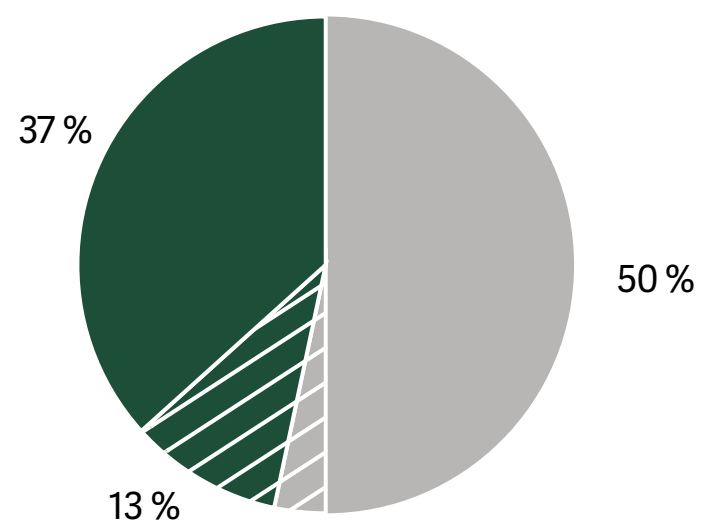

Omø

Antal indbyggere

152

Flexbolig opgørelse

Fastboende

4

Fritidsbrug

12

Flexboliger total

16

Fordeling med helårsboliger

- Helårsbolig fastboende
- Helårsbolig ubeboet
- Flexbolig fastboende
- Flexbolig fritidsbrug

Fordeling med sommerhuse

Helårsboliger	37 %	104
Flexboliger	6 %	16
Sommerhuse	57 %	162