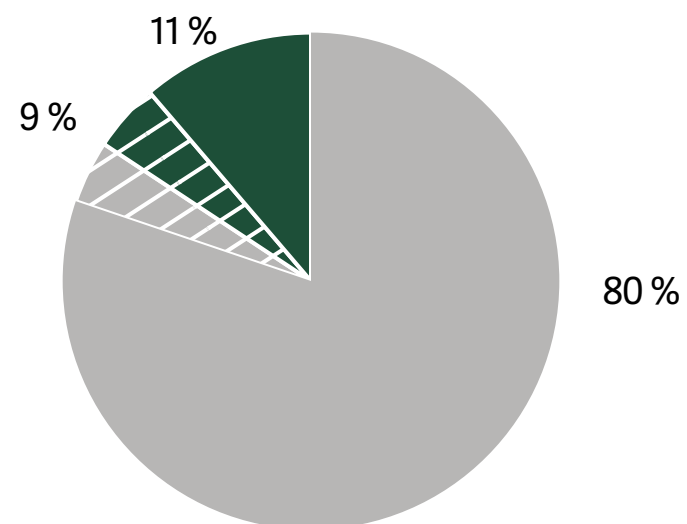

Fritidsbrug

10

Flexboliger total

25

Bisserup

Antal indbyggere

506

Flexbolig opgørelse

Fastboende

13

Fritidsbrug

12

Flexboliger total

25

Fordeling med helårsboliger

Fordeling med sommerhuse