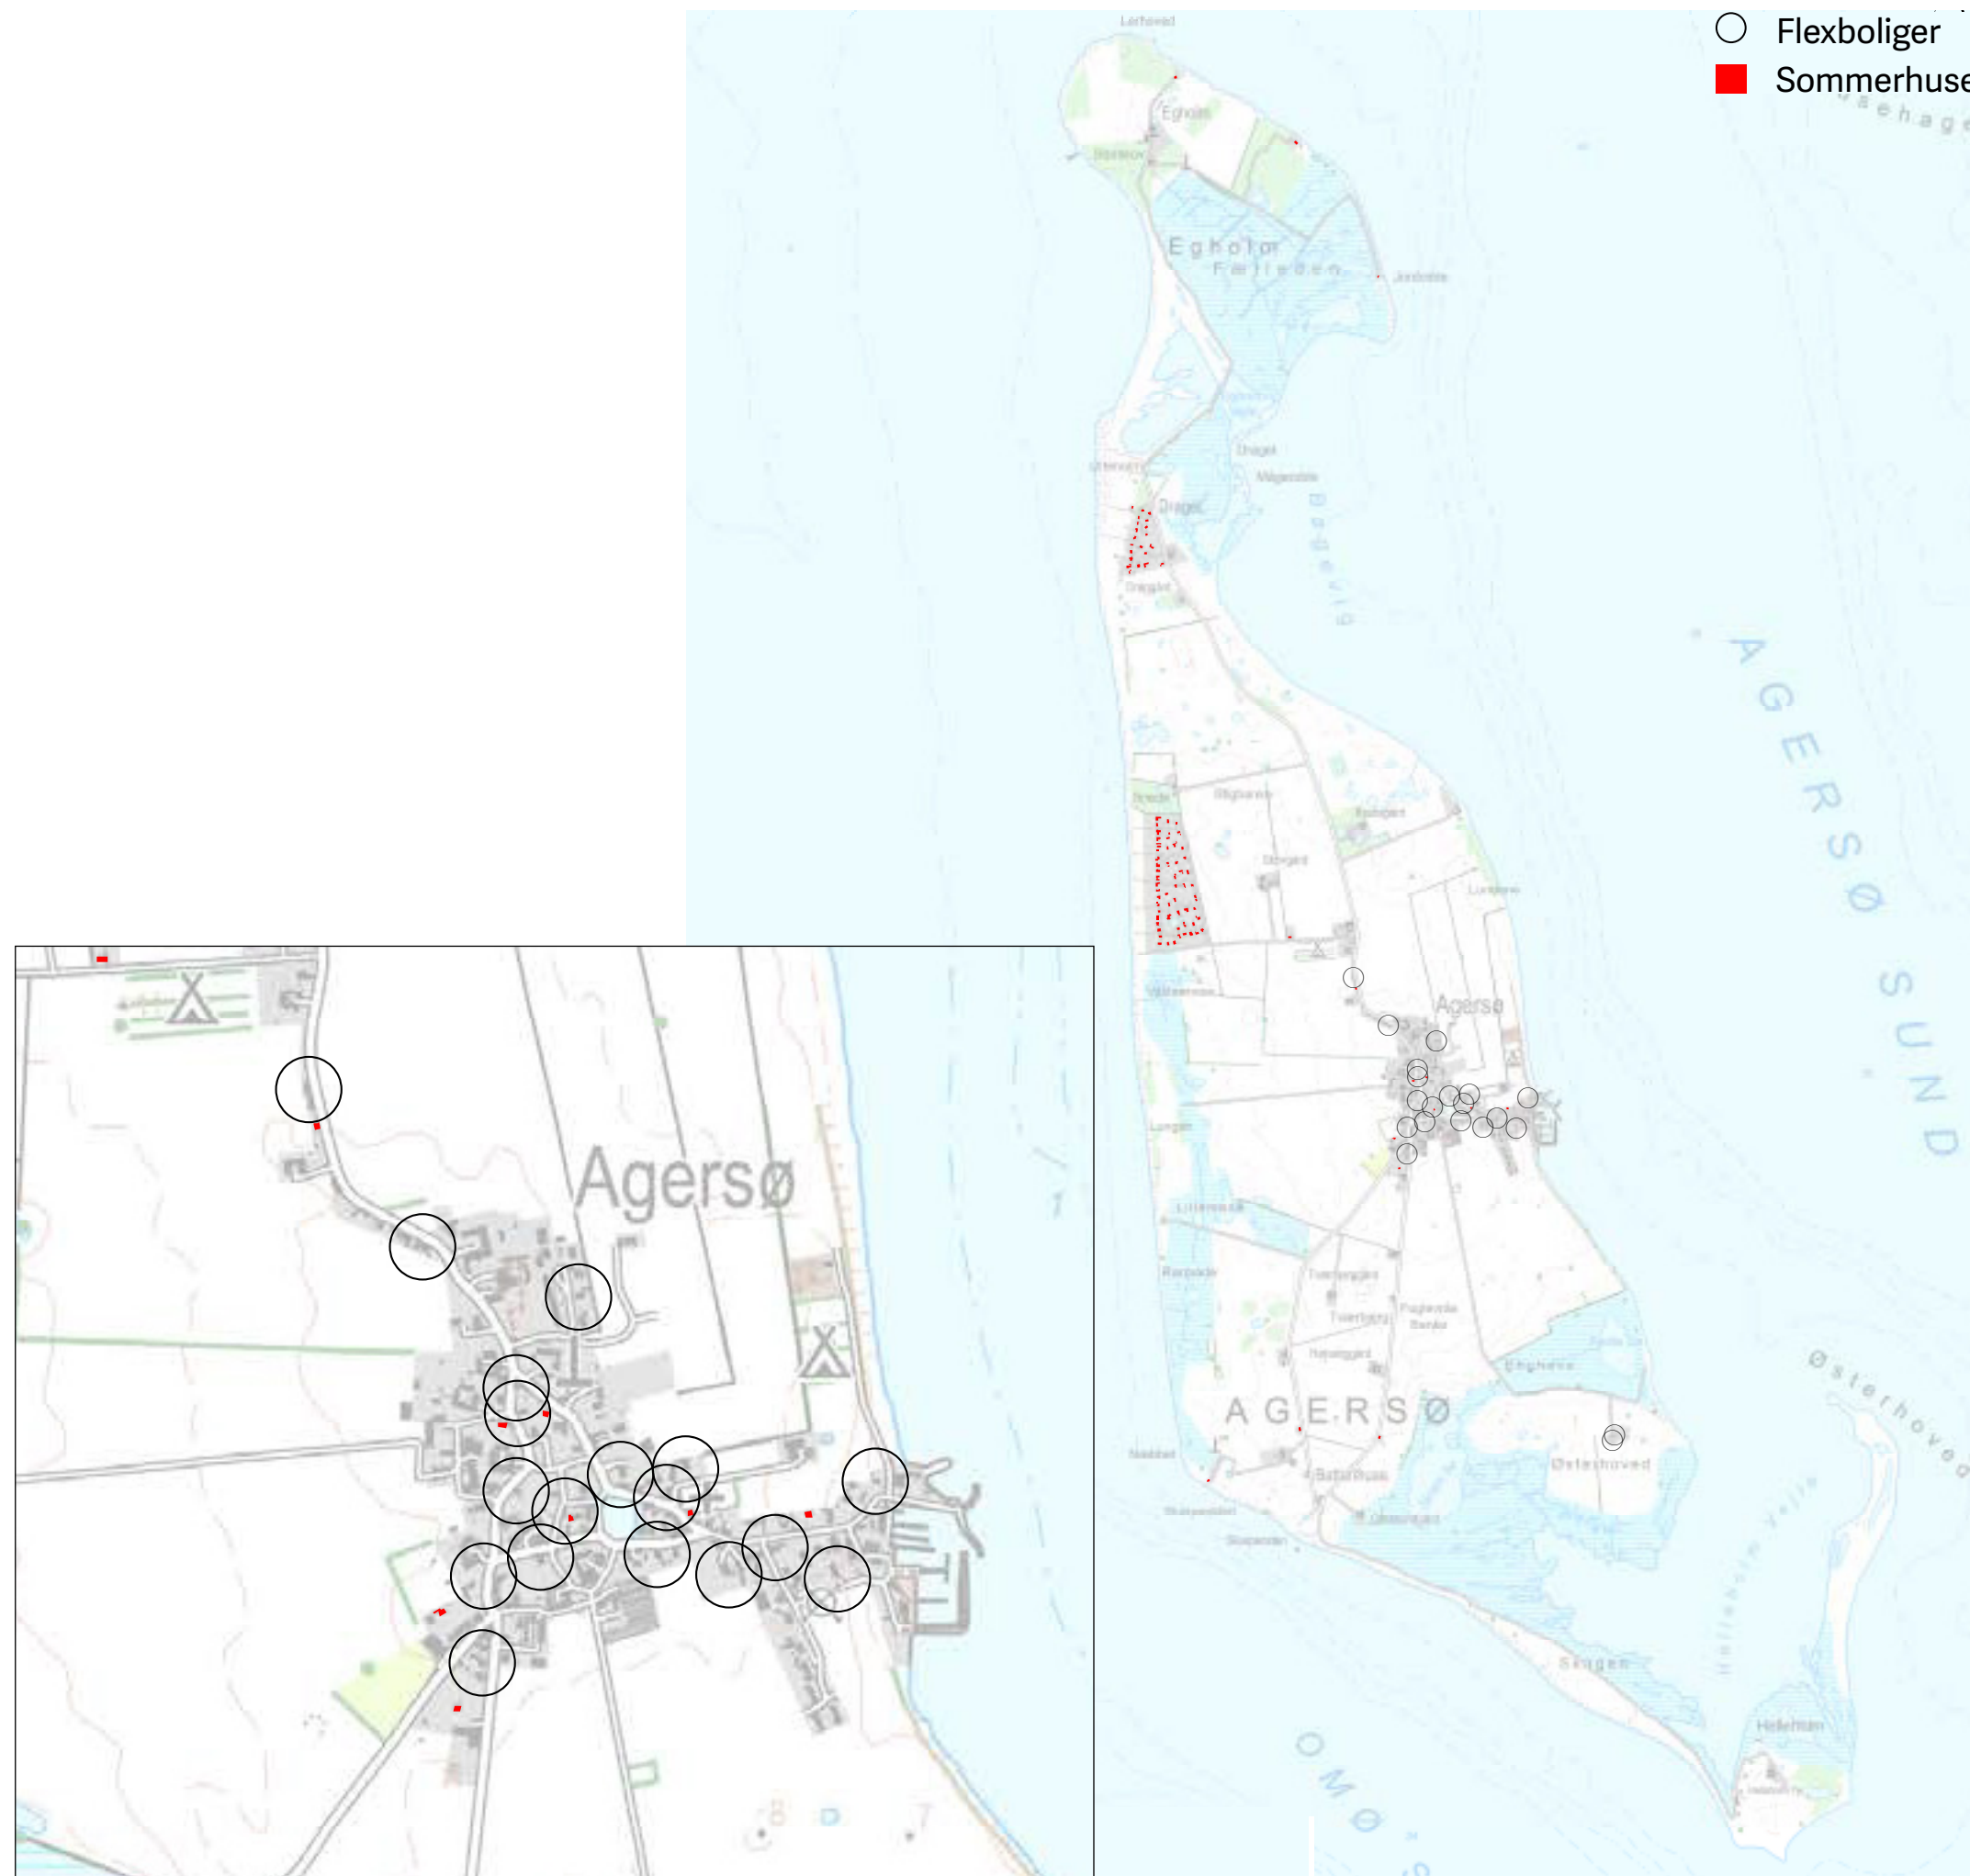

Fordeling med sommerhuse

Helårsboliger	51%	126
Flexboliger	8%	20
Sommerhuse	41%	102