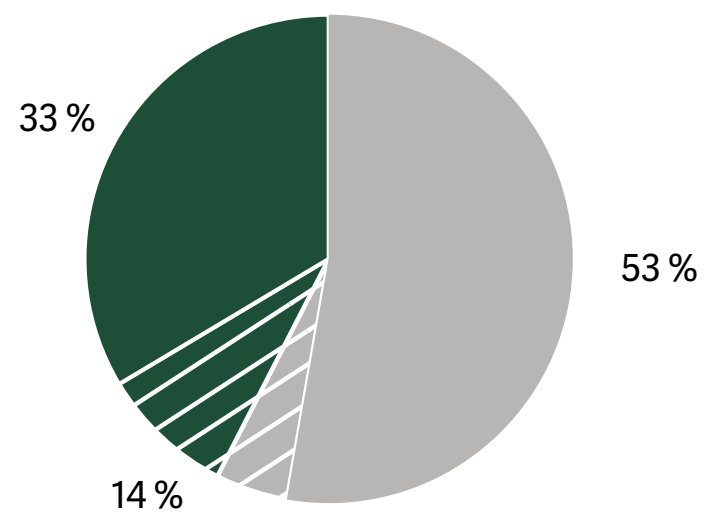

Helårsboliger	42 %	268
Flexboliger	4 %	25
Sommerhuse	54 %	351

Agersø

Antal indbyggere 194

Flexbolig opgørelse

Fastboende	7
Fritidsbrug	13
Flexboliger total	20

Fordeling med helårsboliger

- Helårsbolig fastboende
- Helårsbolig ubeboet
- Flexbolig fastboende
- Flexbolig fritidsbrug