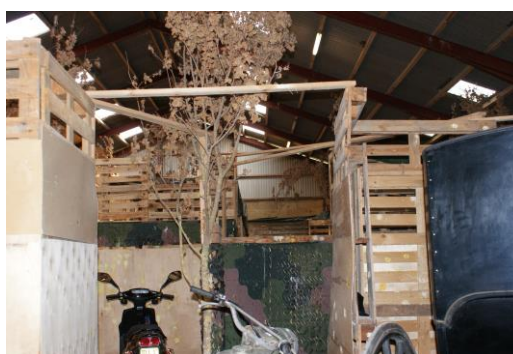

Ertebjerggaard, Krænkerupvej 14A, 4200 Slagelse - Billede dokumentation fra matriklen (18/5-21):

Trætophytte

Telte

Tårn

Sauna

Orangeri

Indgang til paintballbane / escaperooms

Escaperooms

Opholdsrum

Paintballbane

Shelterplads

Bålsted