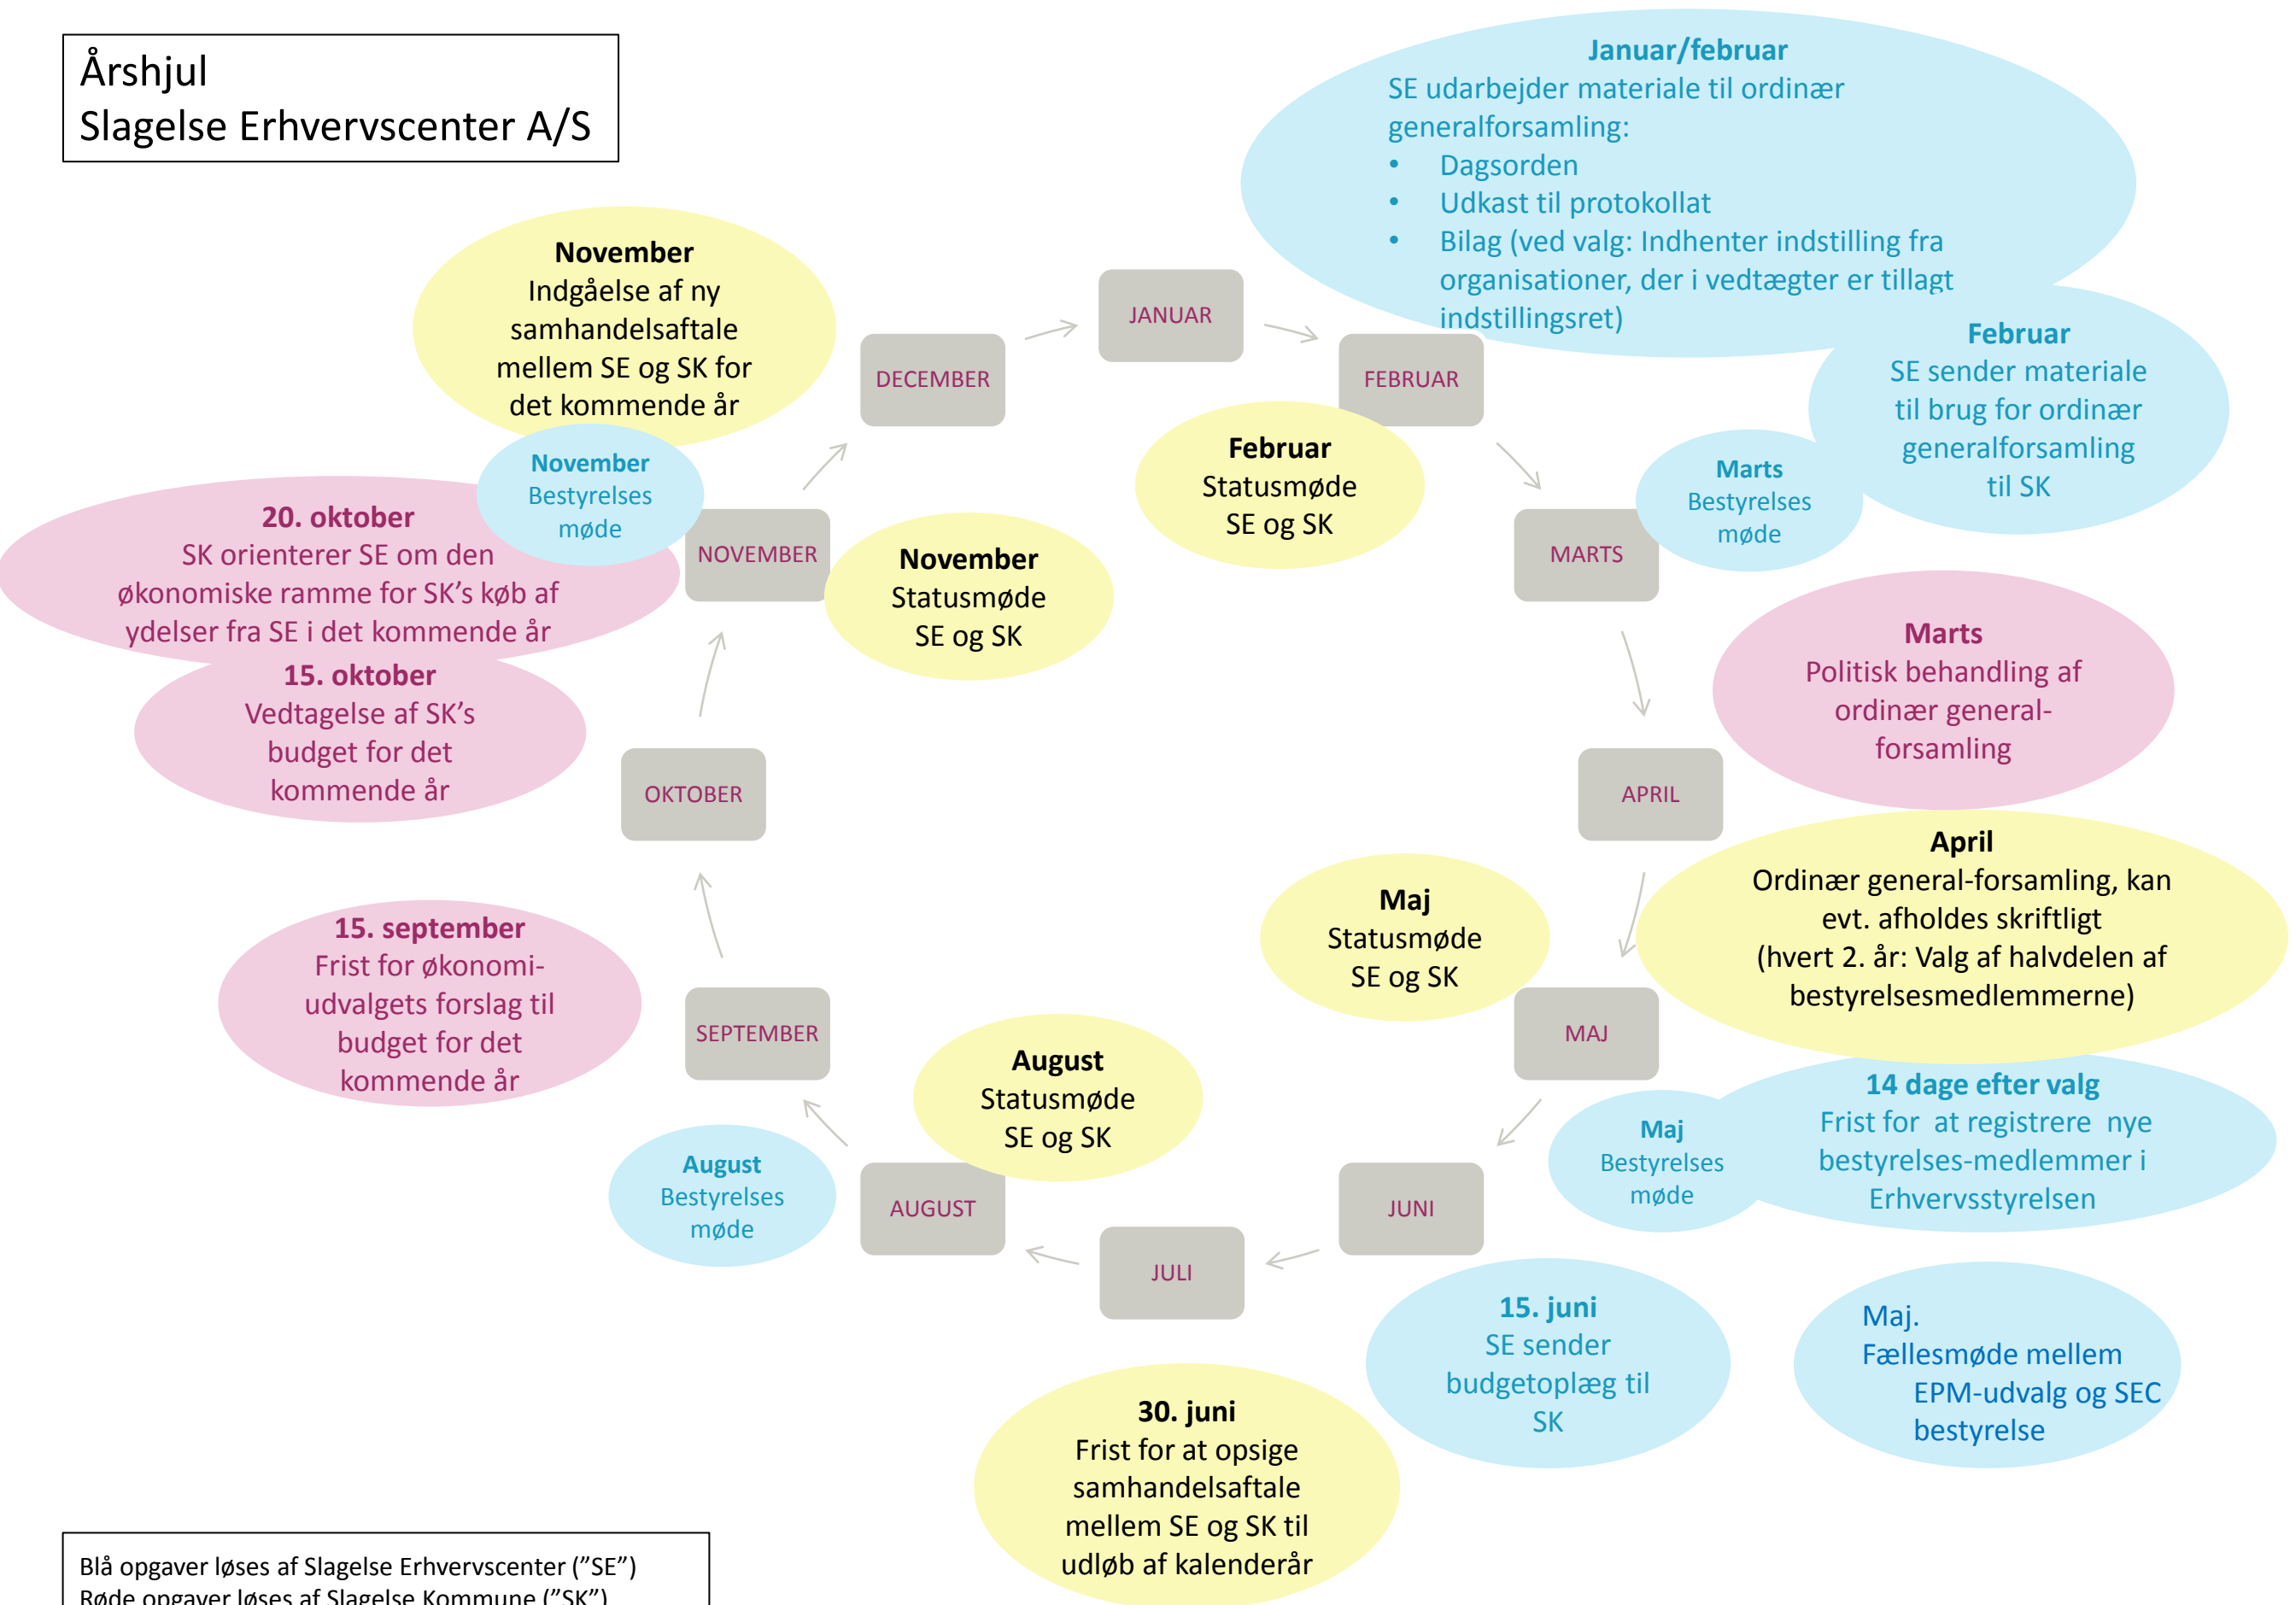

Årshjul
Slagelse Erhvervscenter A/S

Blå opgaver løses af Slagelse Erhvervscenter ("SE")
 Røde opgaver løses af Slagelse Kommune ("SK")
 Gule opgaver er fællesopgaver for SE og SK