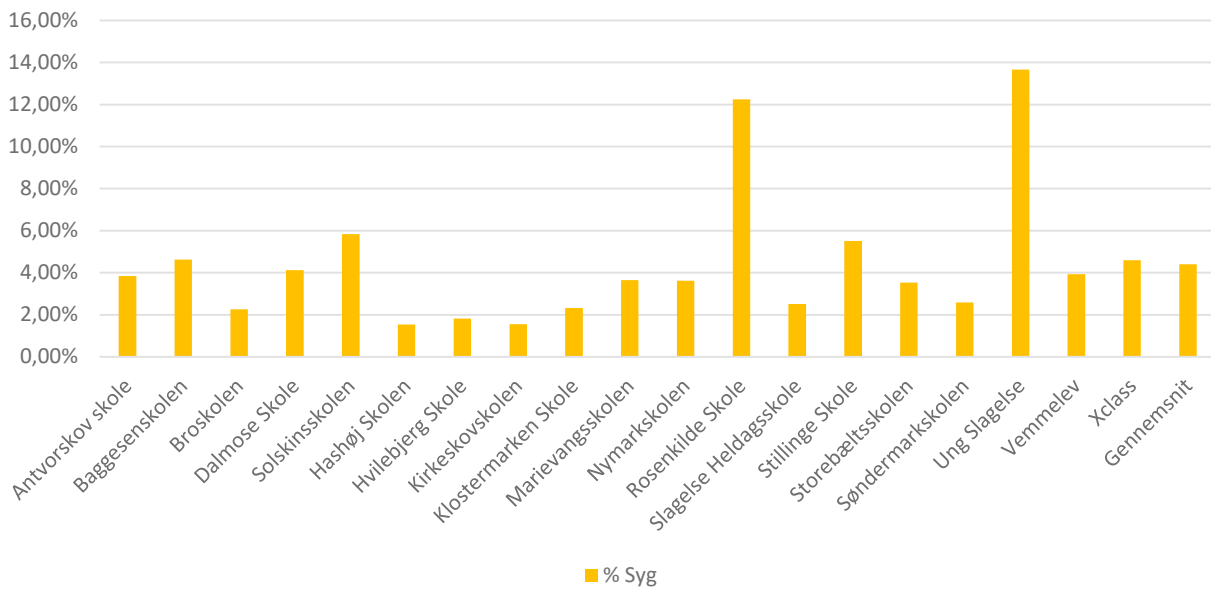

Skolefravær

3.kvartal 2023

Skole	Elevdage	Syg	% Syg	Lovlig	% Lovligt	Ulovlig	Samlet	
							% Ulovligt	fraværsprocent
Antvorskov skole	36955	1.419,00	3,84%	691,5	1,87%	66	0,18%	5,89%
Baggesenskolen	18.726	866	4,62%	445	2,38%	518	2,77%	9,77%
Broskolen	18.778	424	2,26%	278,5	1,48%	253,5	1,35%	5,09%
Dalrose Skole	8.891	367	4,13%	321	3,61%	239	2,69%	10,43%
Solskinsskolen	30.084	1.754	5,83%	564	1,87%	460,5	1,53%	9,23%
Hashøj Skolen	5.344	82	1,53%	163	3,05%	0	0,00%	4,58%
Hvilebjerg Skole	4.684	85	1,81%	40	0,85%	4	0,09%	2,75%
Kirkeskovskolen	2.713	42	1,55%	43	1,58%	2	0,07%	3,21%
Klostermarken Skole	1.446	33,5	2,32%	88	6,09%	70	4,84%	13,24%
Marievangsskolen	24.415	889,5	3,64%	348,5	1,43%	261	1,07%	6,14%
Nymarksskolen	22.720	821,50	3,62%	307	1,35%	416	1,83%	6,80%
Rosenkilde Skole	6.160	754	12,24%	104,5	1,70%	15,5	0,25%	14,19%
Slagelse Heldagsskole	2.235	56	2,51%	56,5	2,53%	27	1,21%	6,24%
Stillinge Skole	12.594	694	5,51%	299,5	2,38%	66	0,52%	8,41%
Storebæltsskolen	4.024	142	3,53%	221,5	5,50%	55	1,37%	10,40%
Søndermarksskolen	15.886	410,5	2,58%	387,5	2,44%	239,5	1,51%	6,53%
Ung Slagelse	2.652	362,5	13,67%	155	5,84%	48	1,81%	21,32%
Vemmelev	19.557	768	3,93%	322,5	1,65%	124	0,63%	6,21%
Xclass	9.379	430,5	4,59%	110	1,17%	0	0,00%	5,76%
Gennemsnit		547,39	4,41%	260,342	2,57%	150,789	1,25%	8,22%
I alt	247.243	10.400,50		4946,5		2865		

3. Kvartal 2023

De tre fraværs årsager beregnet i procent af det samlede antal elevdage på hver enkelt skole. (Elevdage er antallet af elever gange antallet af skoledag i perioden)

% Syg

% Lovligt