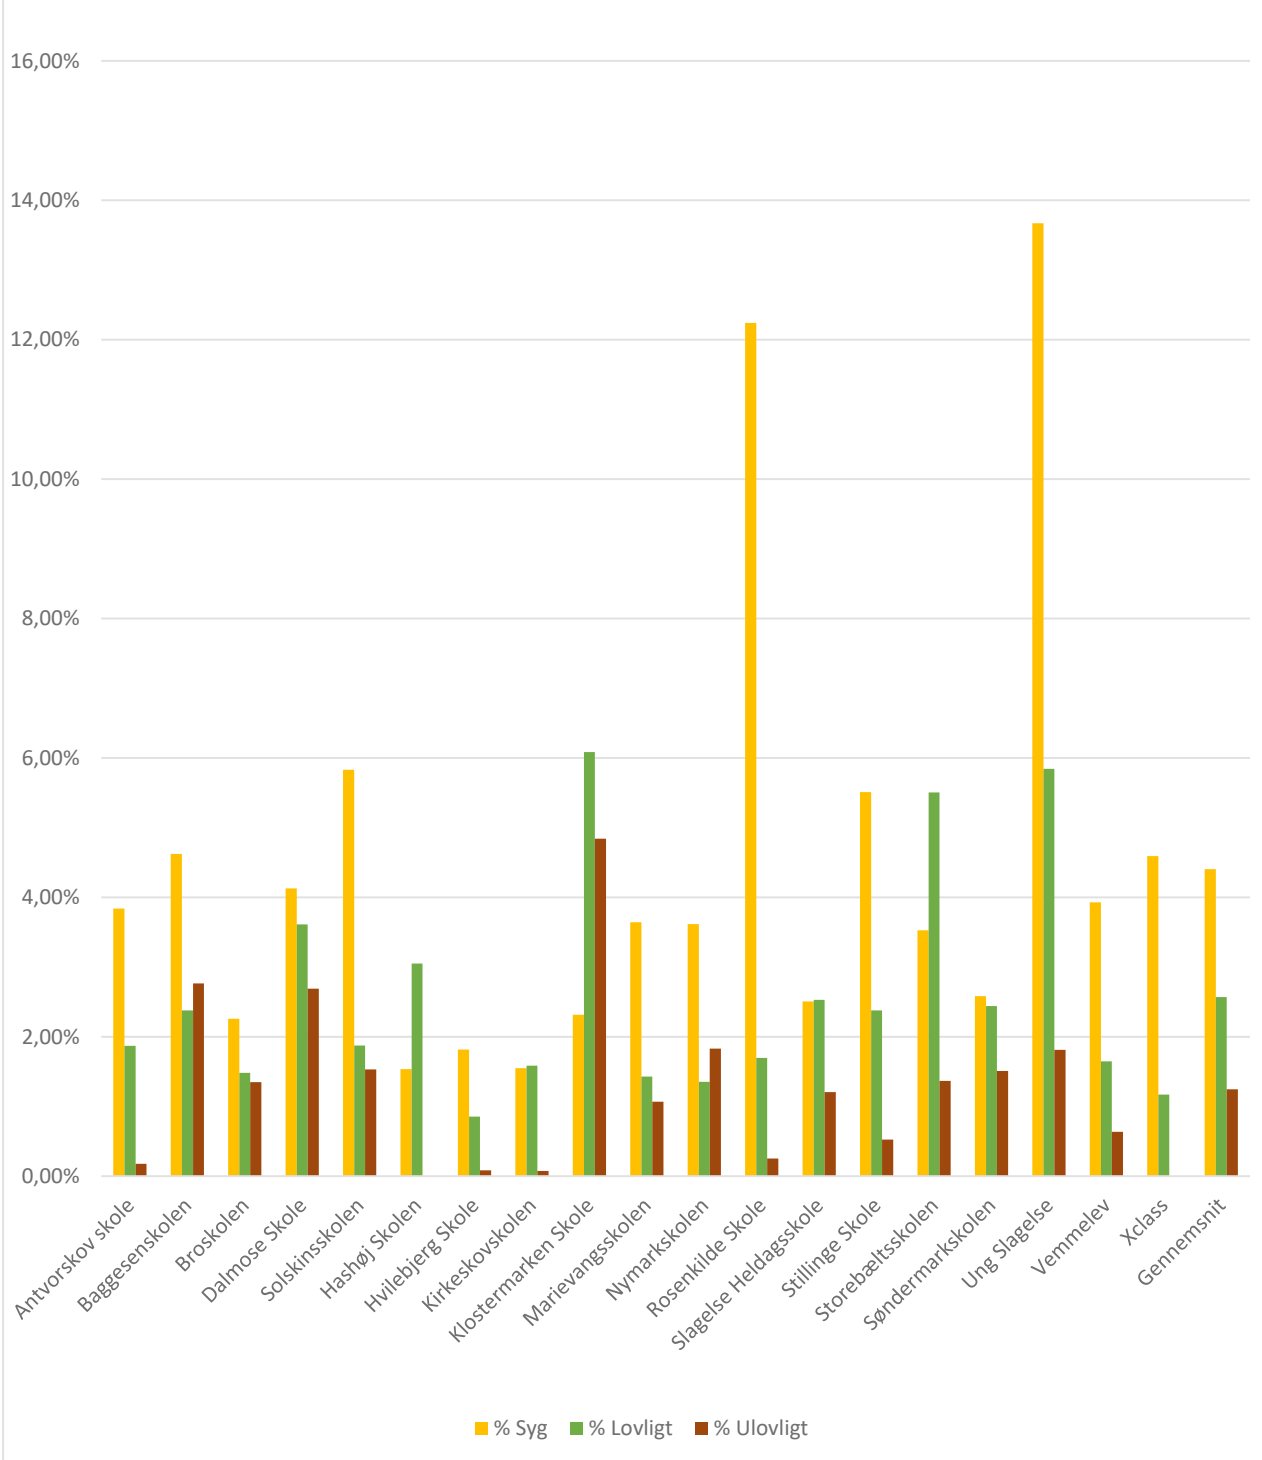

Skolefravær

3.kvartal 2023

Skole	Elevdage	Syg	% Syg	Lovlig	% Lovligt	Ulovlig	Samlet	
							% Ulovligt	fraværsprocent
Antvorskov skole	36955	1.419,00	3,84%	691,5	1,87%	66	0,18%	5,89%
Baggesenskolen	18.726	866	4,62%	445	2,38%	518	2,77%	9,77%
Broskolen	18.778	424	2,26%	278,5	1,48%	253,5	1,35%	5,09%
Dalrose Skole	8.891	367	4,13%	321	3,61%	239	2,69%	10,43%
Solskinsskolen	30.084	1.754	5,83%	564	1,87%	460,5	1,53%	9,23%
Hashøj Skolen	5.344	82	1,53%	163	3,05%	0	0,00%	4,58%
Hvilebjerg Skole	4.684	85	1,81%	40	0,85%	4	0,09%	2,75%
Kirkeskovskolen	2.713	42	1,55%	43	1,58%	2	0,07%	3,21%
Klostermarken Skole	1.446	33,5	2,32%	88	6,09%	70	4,84%	13,24%
Marievangsskolen	24.415	889,5	3,64%	348,5	1,43%	261	1,07%	6,14%
Nymarksskolen	22.720	821,50	3,62%	307	1,35%	416	1,83%	6,80%
Rosenkilde Skole	6.160	754	12,24%	104,5	1,70%	15,5	0,25%	14,19%
Slagelse Heldagsskole	2.235	56	2,51%	56,5	2,53%	27	1,21%	6,24%
Stillinge Skole	12.594	694	5,51%	299,5	2,38%	66	0,52%	8,41%
Storebæltsskolen	4.024	142	3,53%	221,5	5,50%	55	1,37%	10,40%
Søndermarksskolen	15.886	410,5	2,58%	387,5	2,44%	239,5	1,51%	6,53%
Ung Slagelse	2.652	362,5	13,67%	155	5,84%	48	1,81%	21,32%
Vemmelev	19.557	768	3,93%	322,5	1,65%	124	0,63%	6,21%
Xclass	9.379	430,5	4,59%	110	1,17%	0	0,00%	5,76%
Gennemsnit		547,39	4,41%	260,342	2,57%	150,789	1,25%	8,22%
I alt	247.243	10.400,50		4946,5		2865		

3. Kvartal 2023

De tre fraværs årsager beregnet i procent af det samlede antal elevdage på hver enkelt skole. (Elevdage er antallet af elever gange antallet af skoledag i perioden)

% Syg

% Lovligt