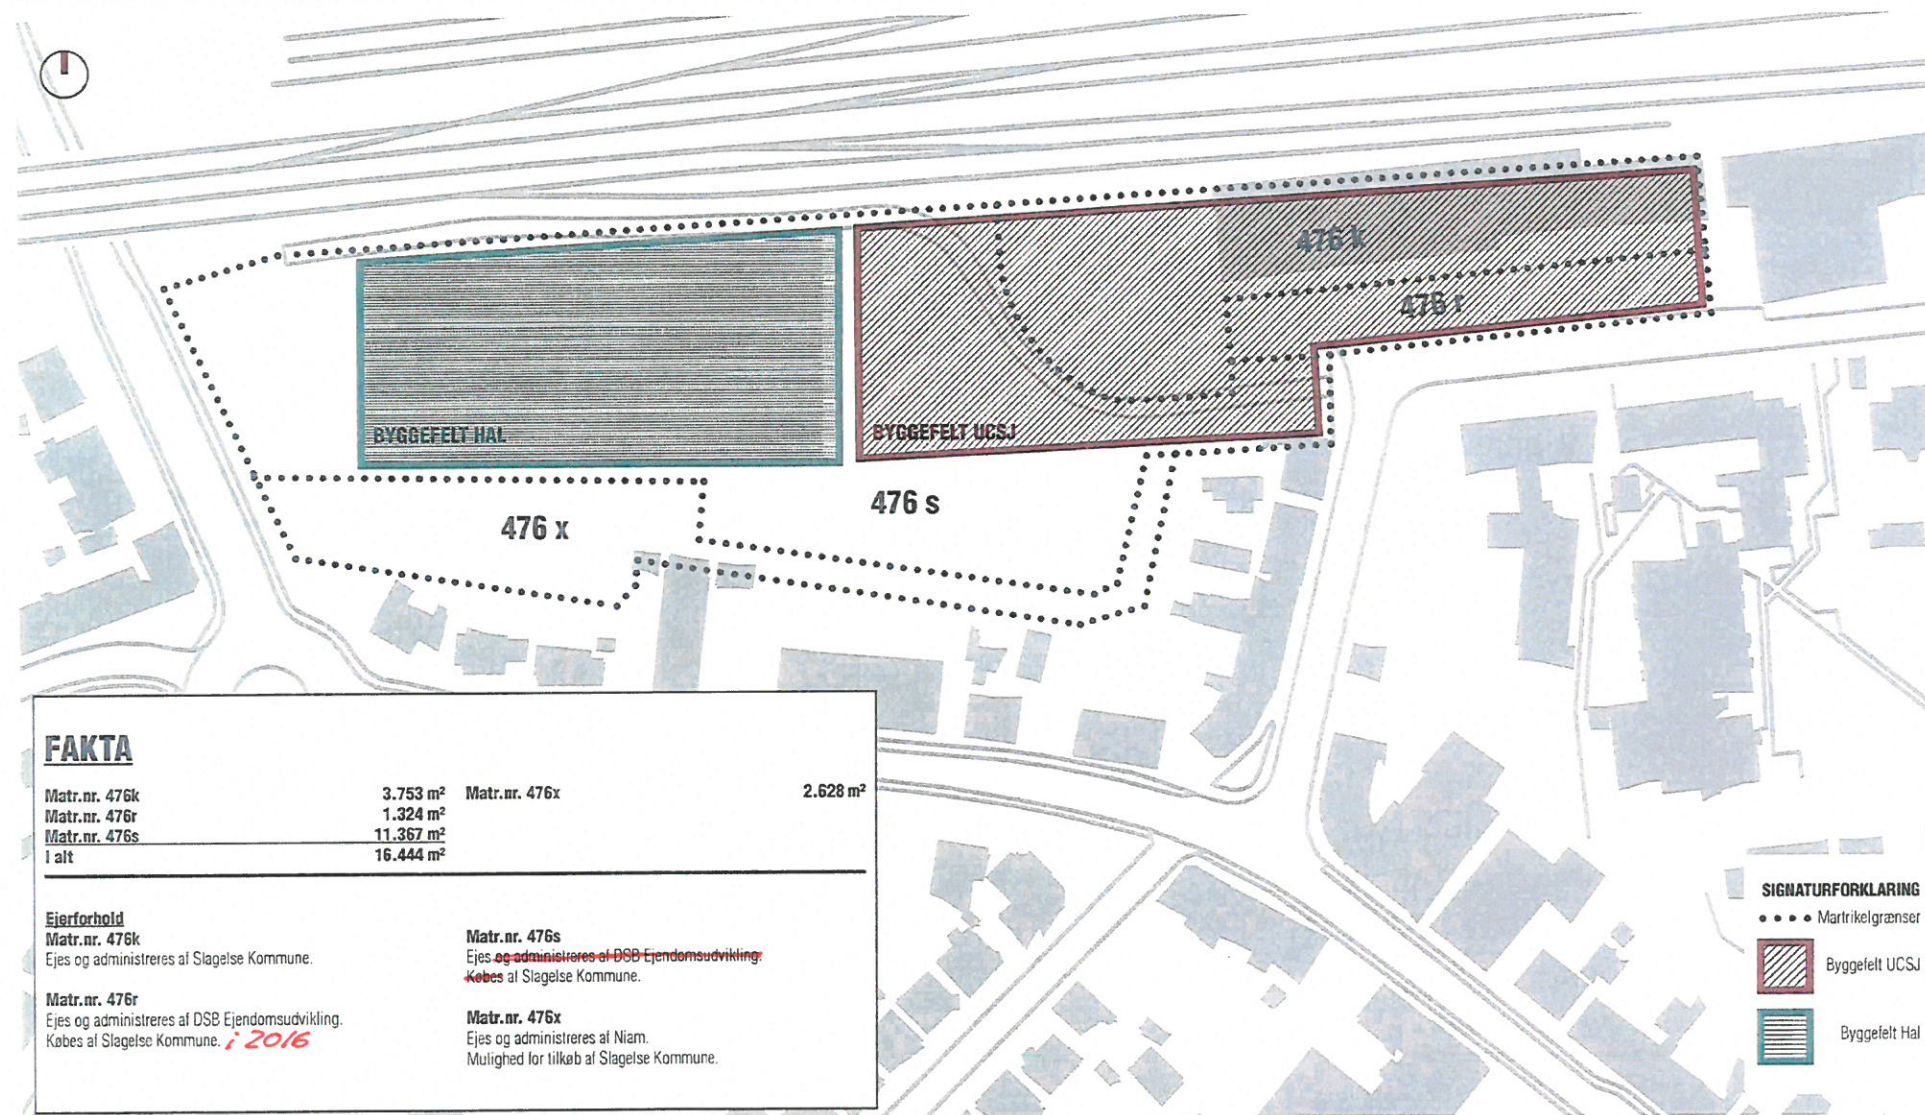

MATRIKELKORT CAMPUS SLAGELSE

FAKTA

Matr.nr. 476k	3.753 m ²	Matr.nr. 476x	2.628 m ²
Matr.nr. 476r	1.324 m ²		
Matr.nr. 476s	11.367 m ²		
I alt	16.444 m ²		

Ejerforhold

Matr.nr. 476k
Ejes og administreres af Slagelse Kommune.