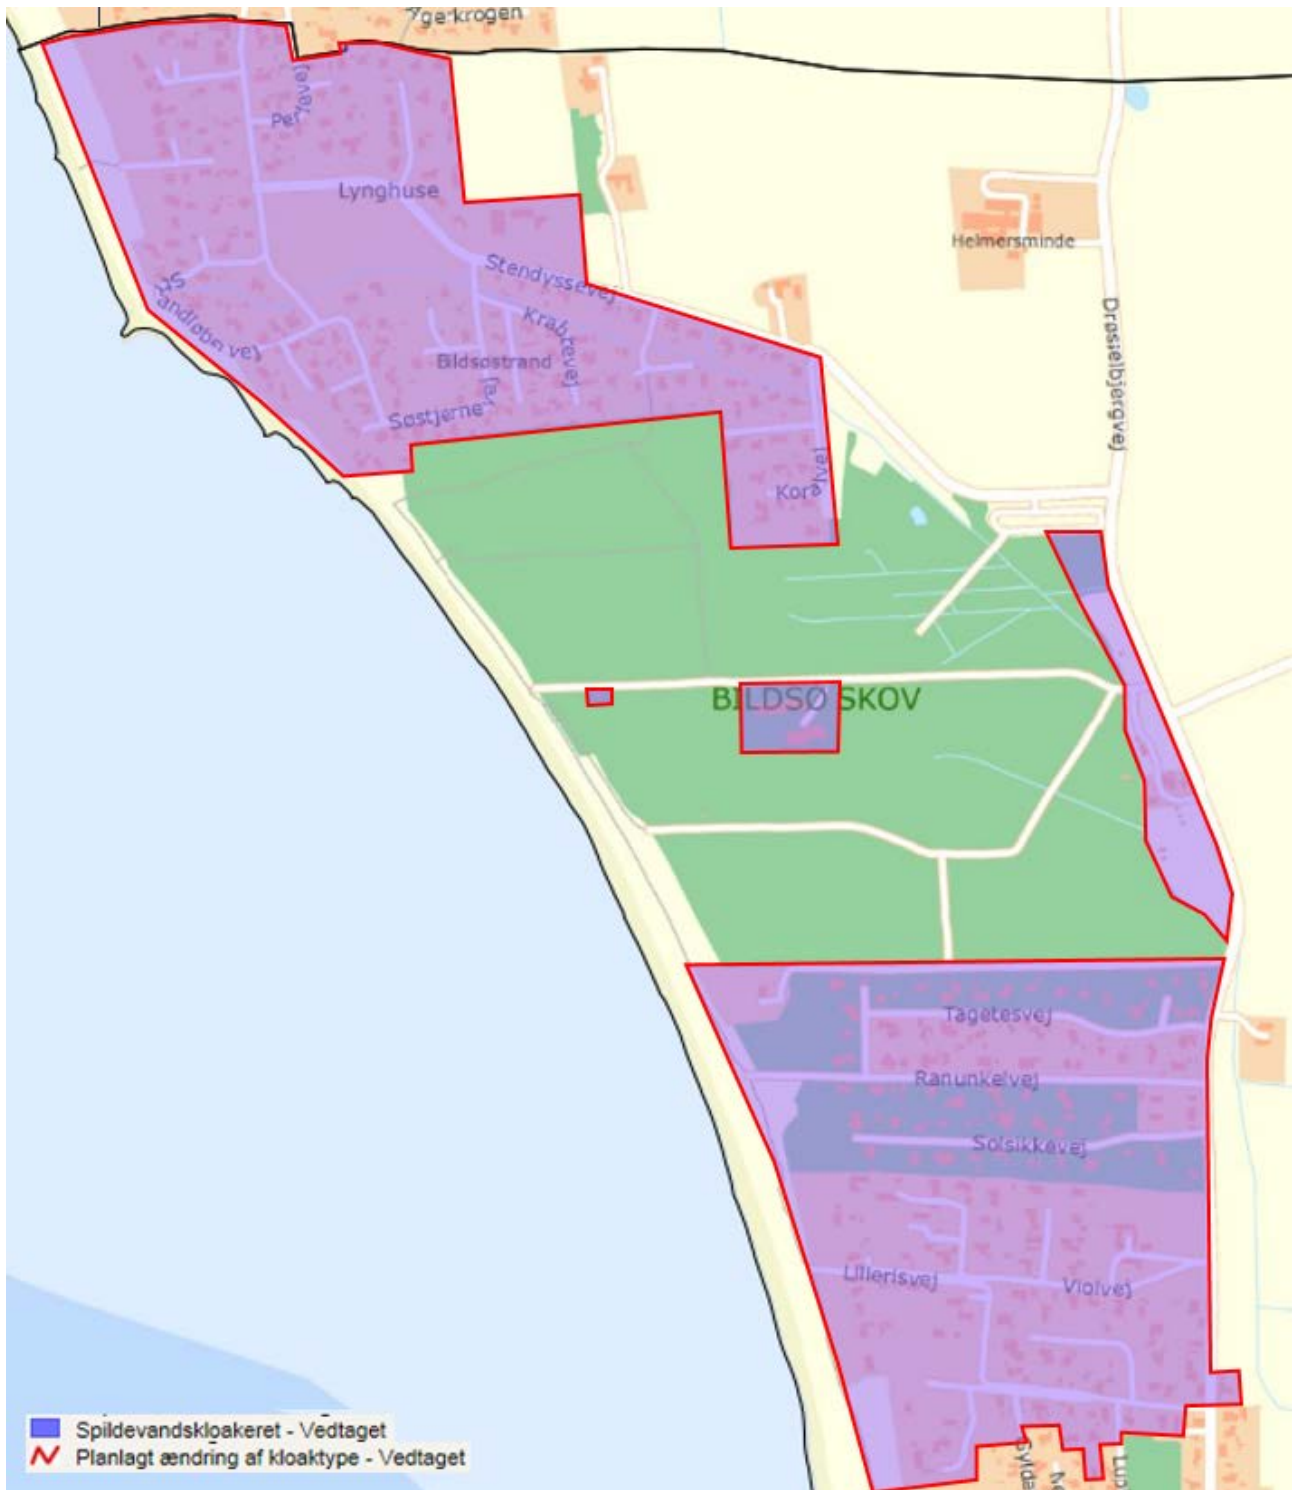

Bilag 1

Tilslutning af spildevand og regnvand fra den enkelte ejendom skal ske senest 12 måneder (6 måneders varselsfrist plus 6 måneders påbudsfrist) efter, at muligheden foreligger. Dette vil blive meddelt i et særskilt brev til hver ejendom af SK Forsyning, når anlægsarbejdet er afsluttet.

Bilag 2

Liste over samtlige af de 300 adresser, som skal spildevandskloakeres samt yderligere 4 adresser, som ikke skal kloakeres, men som muligvis kan blive berørt af nødvendig arealerhvervelse.

Ejd beliggenhed	Ejd matr.nr.	Ejd ejerlav	Ejer navn	Bemærkning
Drøsselbjergvej 38	10d og 10l	Bildsø By, Kirke Stillinge	Privat	skal ikke kloakeres, men skal muligvis afgive areal
Drøsselbjergvej 40 A	5d	Bildsø By, Kirke Stillinge	Slagelse kommune	Feriekolonien
Drøsselbjergvej 42 A	5b	Bildsø By, Kirke Stillinge	Slagelse kommune	Campingplads og toiletbygning
Drøsselbjergvej 42 B	3d	Bildsø By, Kirke Stillinge	Privat	
Drøsselbjergvej 42 C	3cb	Bildsø By, Kirke Stillinge	Privat	
Drøsselbjergvej 44	3au	Bildsø By, Kirke Stillinge	Privat	
Drøsselbjergvej 46	6r	Bildsø By, Kirke Stillinge	Privat	
Drøsselbjergvej 47	8d	Bildsø By, Kirke Stillinge	Privat	skal ikke kloakeres, men skal muligvis afgive areal
Drøsselbjergvej 48	6q	Bildsø By, Kirke Stillinge	Privat	
Drøsselbjergvej 49	6f	Bildsø By, Kirke Stillinge	Privat	
Drøsselbjergvej 50	6p	Bildsø By, Kirke Stillinge	Privat	
Drøsselbjergvej 52	6d	Bildsø By, Kirke Stillinge	Privat	
Drøsselbjergvej 54	6o	Bildsø By, Kirke Stillinge	Privat	
Hummervej 1	11p	Bildsø By, Kirke Stillinge	Privat	
Hummervej 2	11k	Bildsø By, Kirke Stillinge	Privat	
Hummervej 3	11o	Bildsø By, Kirke Stillinge	Privat	
Hummervej 4	11l	Bildsø By, Kirke Stillinge	Privat	
Hummervej 5	11n	Bildsø By, Kirke Stillinge	Privat	
Hummervej 6	11m	Bildsø By, Kirke Stillinge	Privat	
Koralvej 2	12ae	Bildsø By, Kirke Stillinge	Privat	
Koralvej 8	12o	Bildsø By, Kirke Stillinge	Privat	
Koralvej 10	12p	Bildsø By, Kirke Stillinge	Privat	
Koralvej 12	12ø	Bildsø By, Kirke Stillinge	Privat	
Koralvej 14	12aa	Bildsø By, Kirke Stillinge	Privat	
Koralvej 16	12m	Bildsø By, Kirke Stillinge	Privat	
Koralvej 18	12n	Bildsø By, Kirke Stillinge	Privat	
Koralvej 20	12æ	Bildsø By, Kirke Stillinge	Privat	
Krabbevej 1	14ad	Bildsø By, Kirke Stillinge	Privat	
Krabbevej 2	14y	Bildsø By, Kirke Stillinge	Privat	
Krabbevej 3	14ac	Bildsø By, Kirke Stillinge	Privat	
Krabbevej 4	14z	Bildsø By, Kirke Stillinge	Privat	
Krabbevej 5	14ab	Bildsø By, Kirke Stillinge	Privat	
Krabbevej 6	14æ	Bildsø By, Kirke Stillinge	Privat	
Krabbevej 7	14aa	Bildsø By, Kirke Stillinge	Privat	
Krabbevej 8	14ø	Bildsø By, Kirke Stillinge	Privat	
Krebsevej 1	12q	Bildsø By, Kirke Stillinge	Privat	
Krebsevej 2	12z	Bildsø By, Kirke Stillinge	Privat