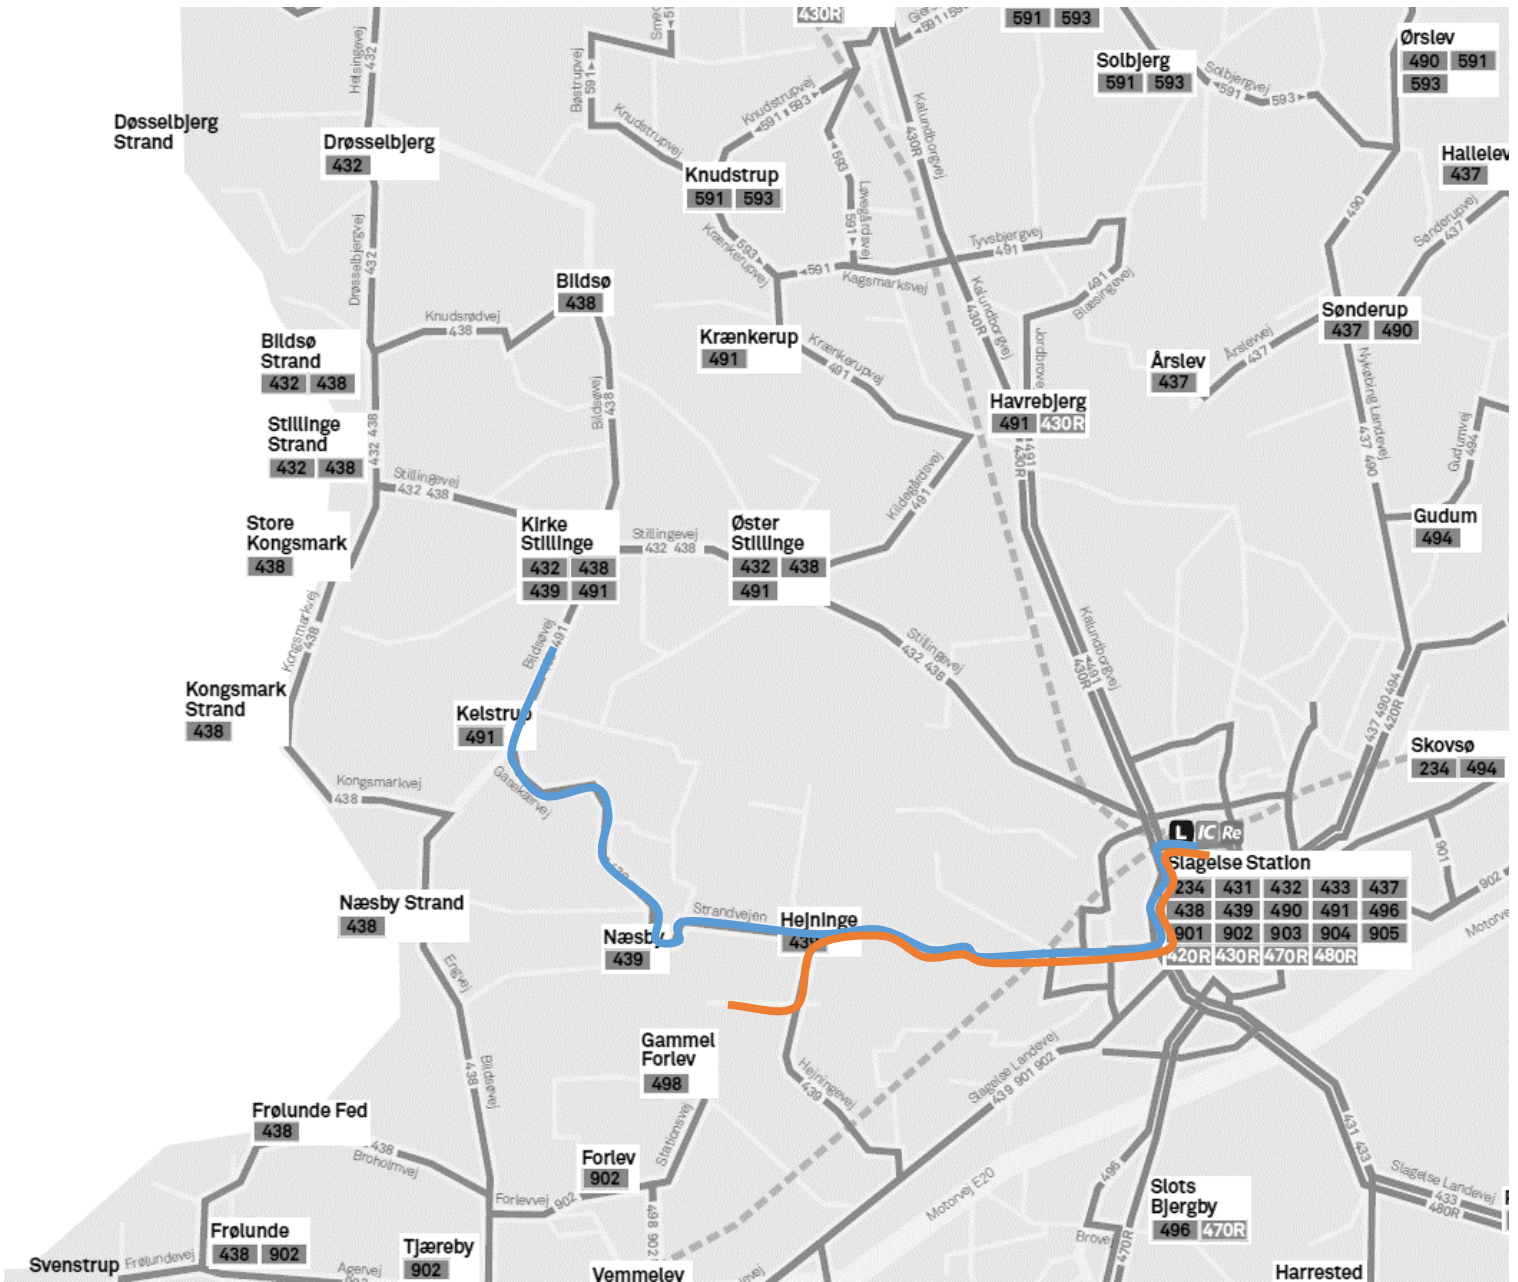

Bilag 6

Ny direkte buslinje til Trelleborg og en ændret linje 439

- Ny Trelleborglinje
- 439 med ny linjeføring

439 i dag —