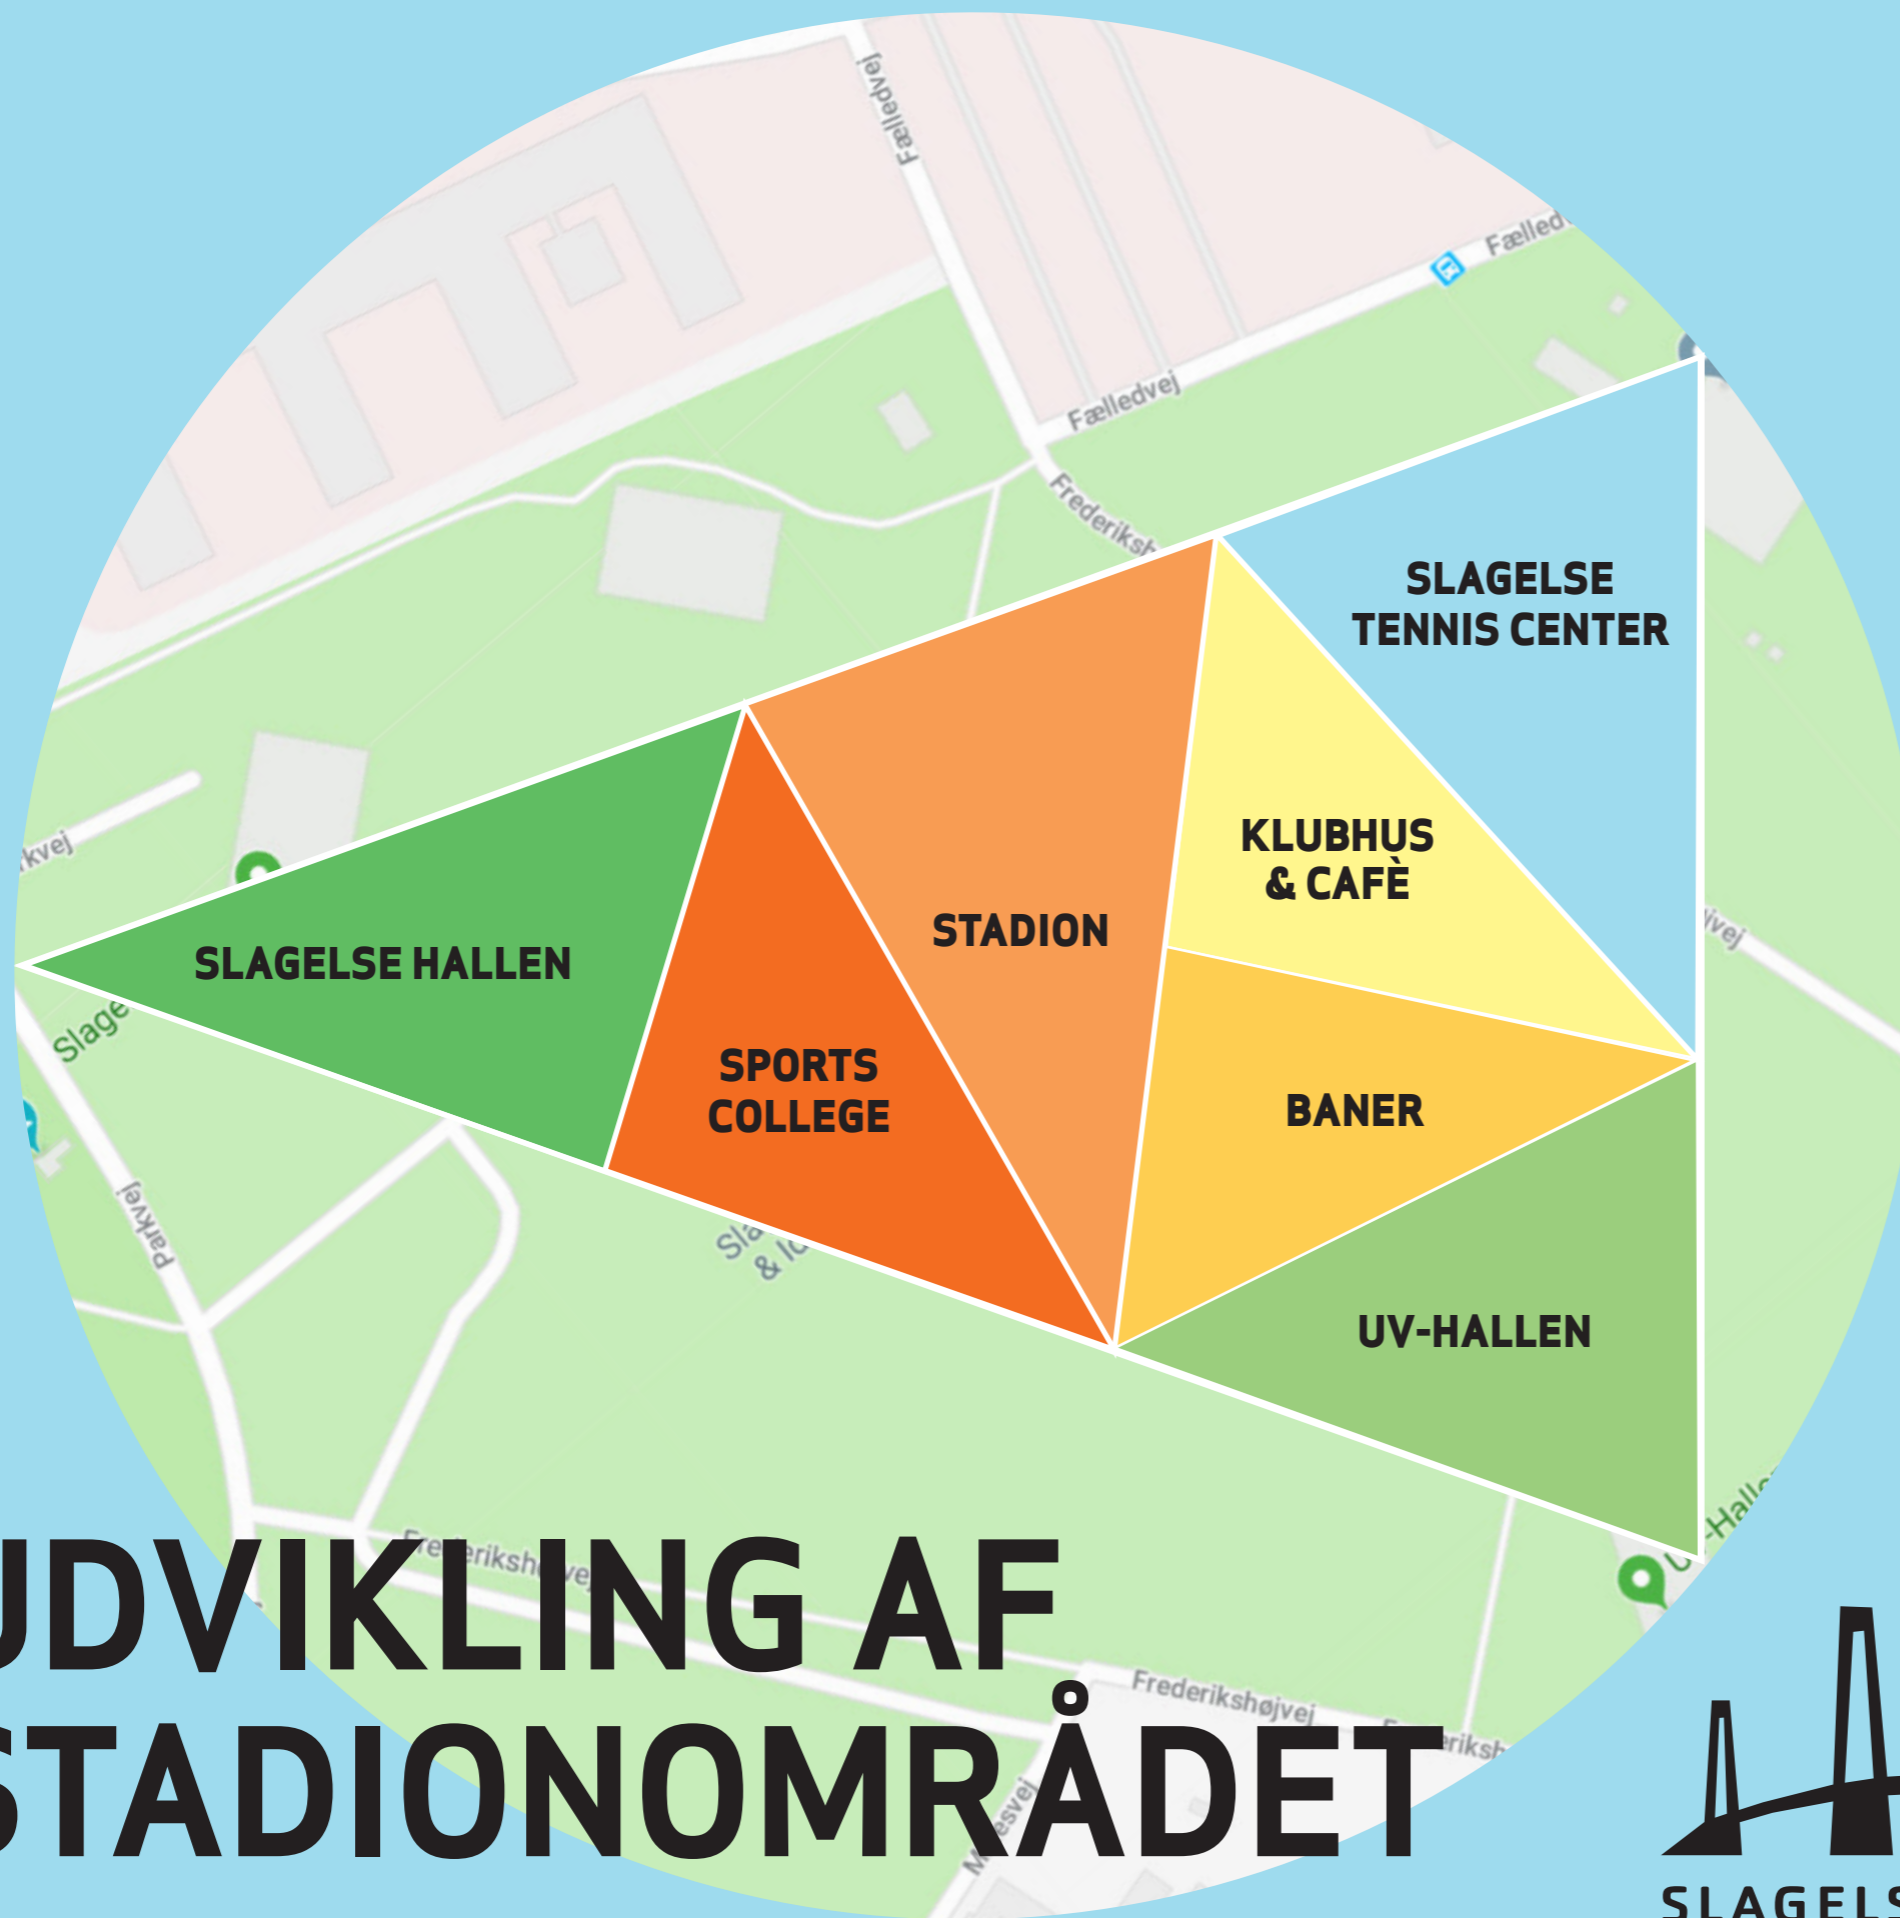

UDVIKLING AF STADIONOMRÅDET

FACILITETER

SLAGELSE HALLEN

INDENDØRS HAL
MØDELOKALER
CAFE

SPORTSCOLLEGE

BOLIGER
TRÆNINGSRUM,
FUNKTIONEL TRÆNING
UDENDØRS, OVERDÆKKEDE TRÆNINGSSOMRÅDE
MØDELOKALER
CAFE OMRÅDE
OMKLÆDNING