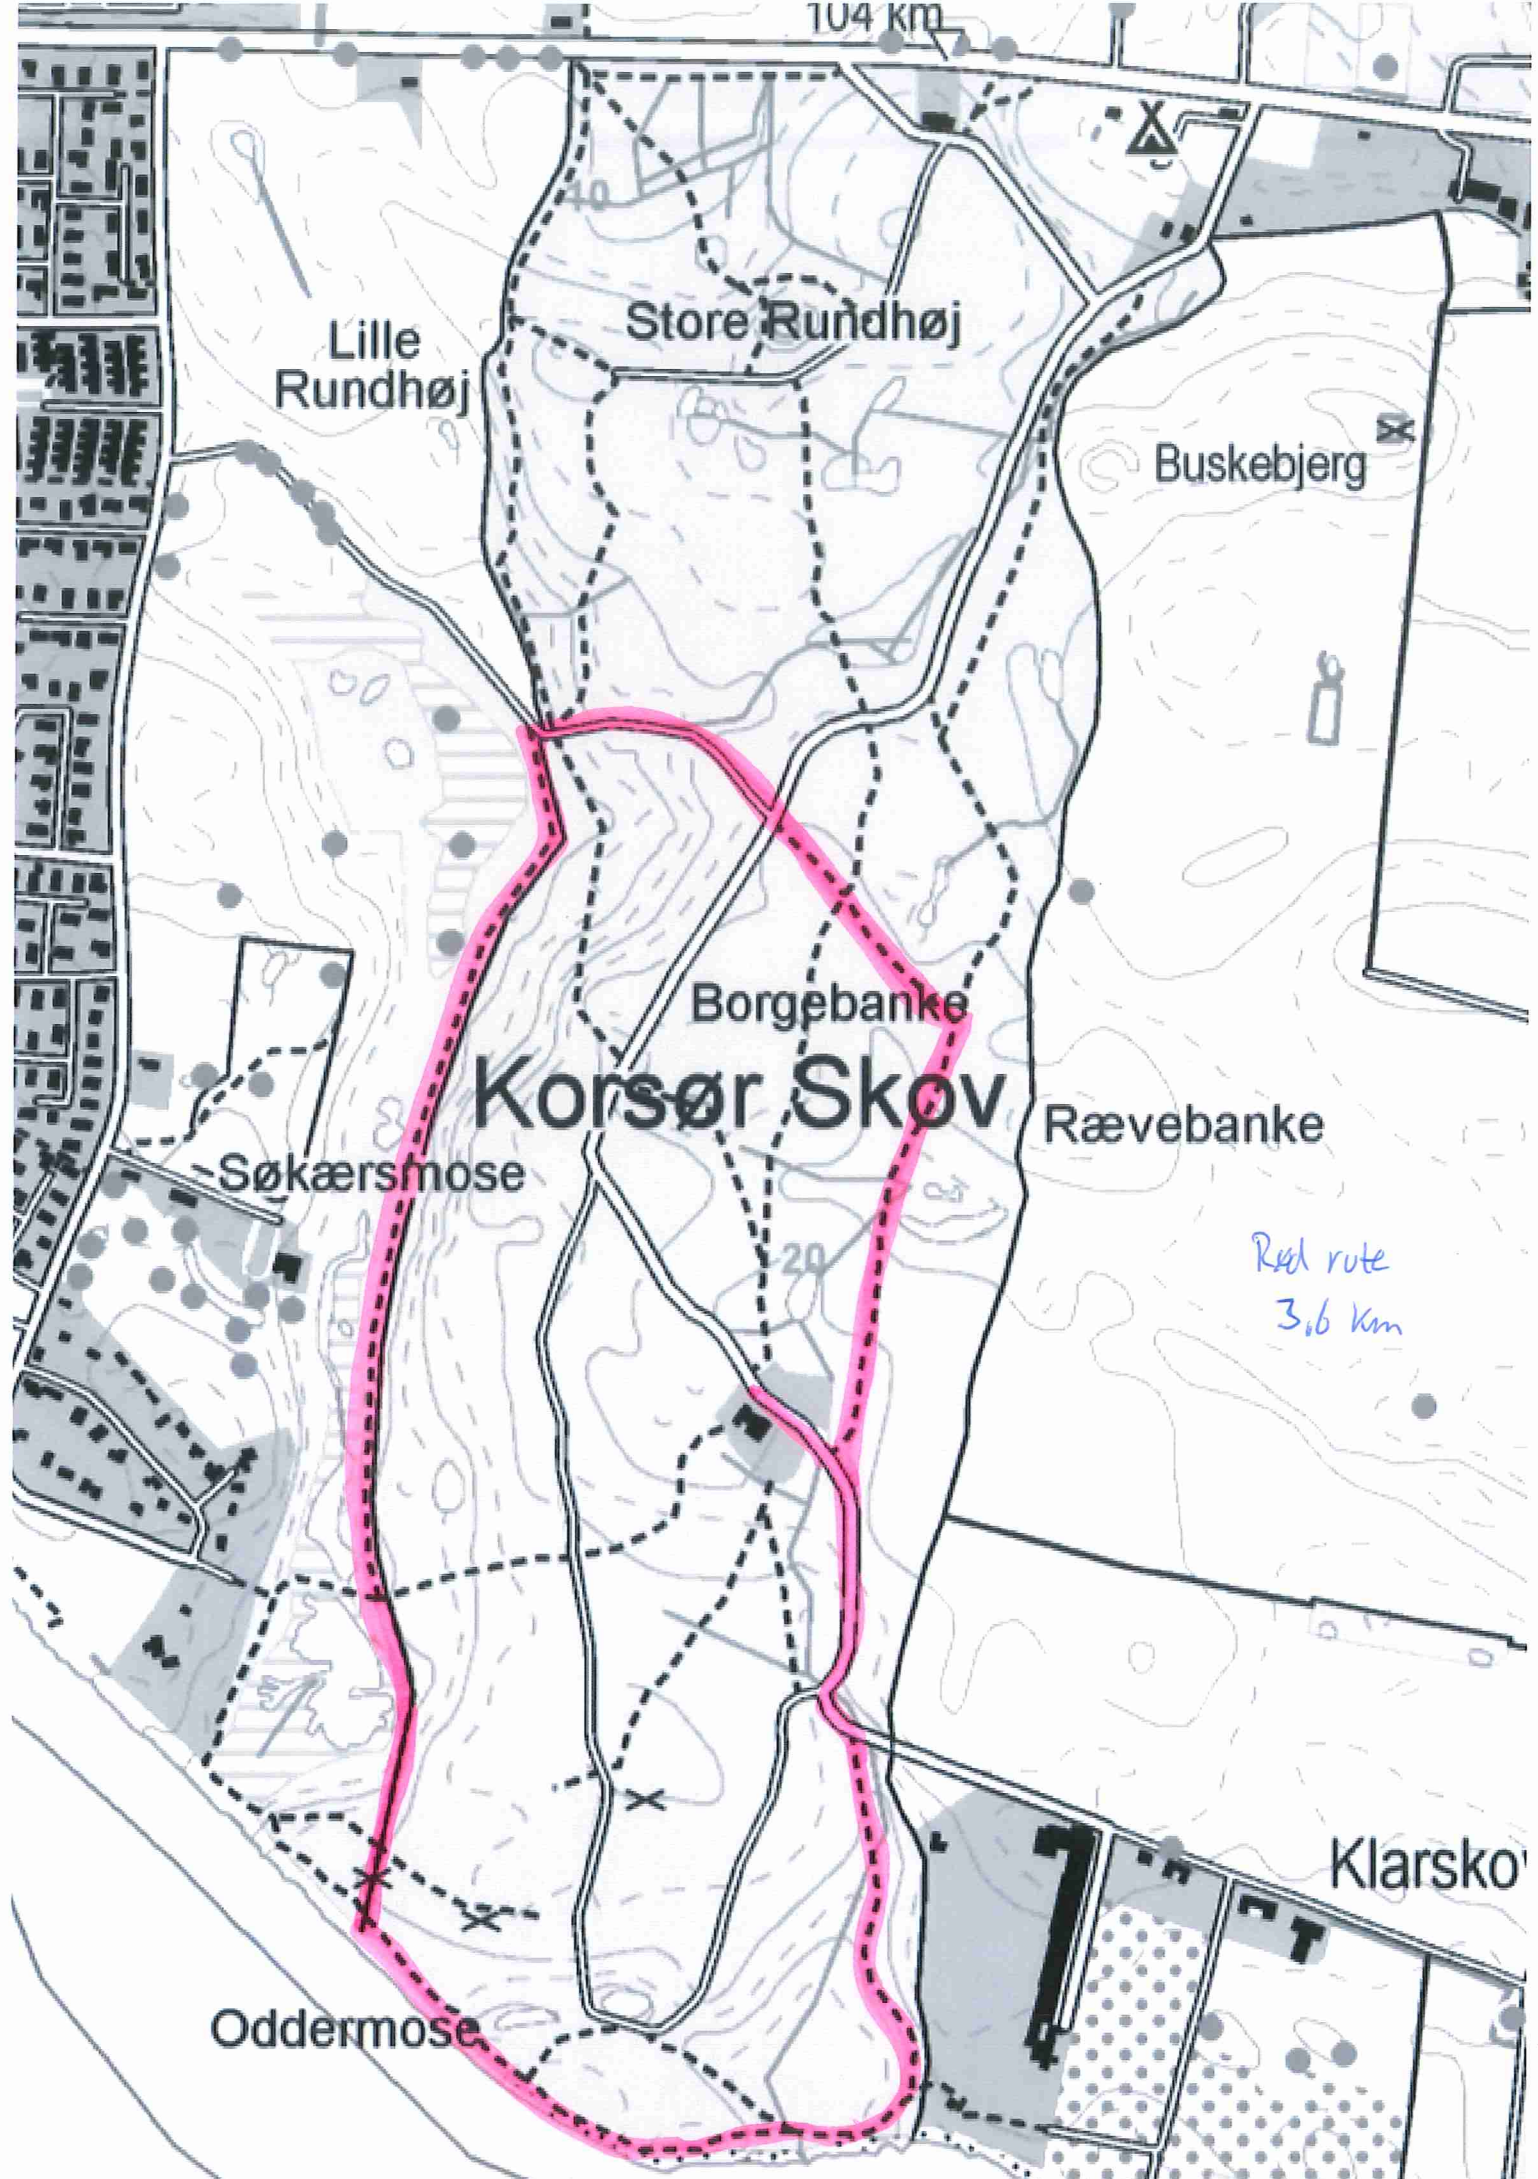

104 km

Lille Rundhøj

Store Rundhøj

Buskebjerg

Borgebanke

Korsør Skov

Rævebanke

Søværsmose

Gul rute
5,6 km

20

Oddermose

Klarskov

104 km

Lille Rundhøj

Store Rundhøj

Buskebjerg

Borgebanke

Korsør Skov

Rævebanke

Søkaersmose

Rød rute
3,6 km

20

Oddermose

Klarskov

*Blå rute
2,2 km.*

20

Oddermose

Klarsko