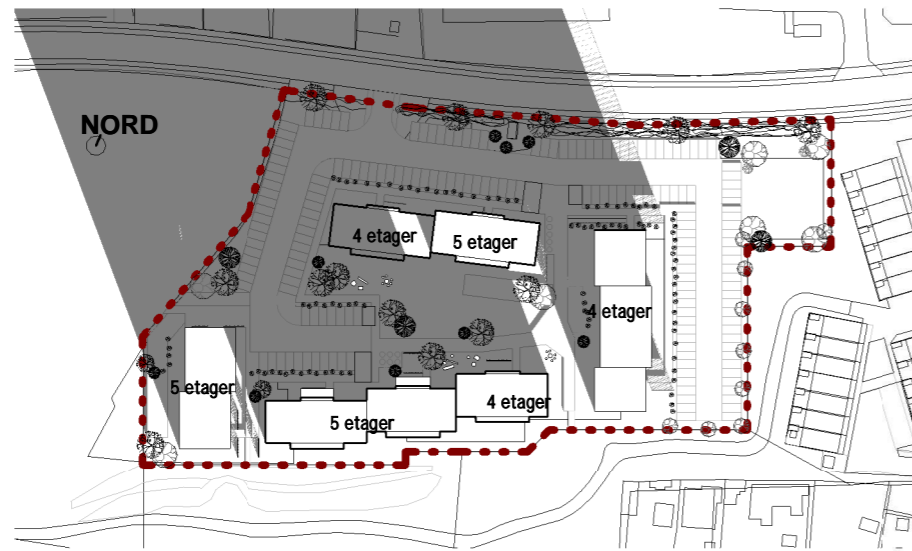

Slagelse Bypark
Sweco Architects
SWECO

Papirfabrikken 24 T: +45 7024 1000
8600 Silkeborg www.swecoarchitects.dk

Skyggediagram, 2020.10.15

Mål: 1:2000 Dato: 2021.05.25 Sags nr.: 20.7855

2020.12.21 kl. 09.00
1 : 2000