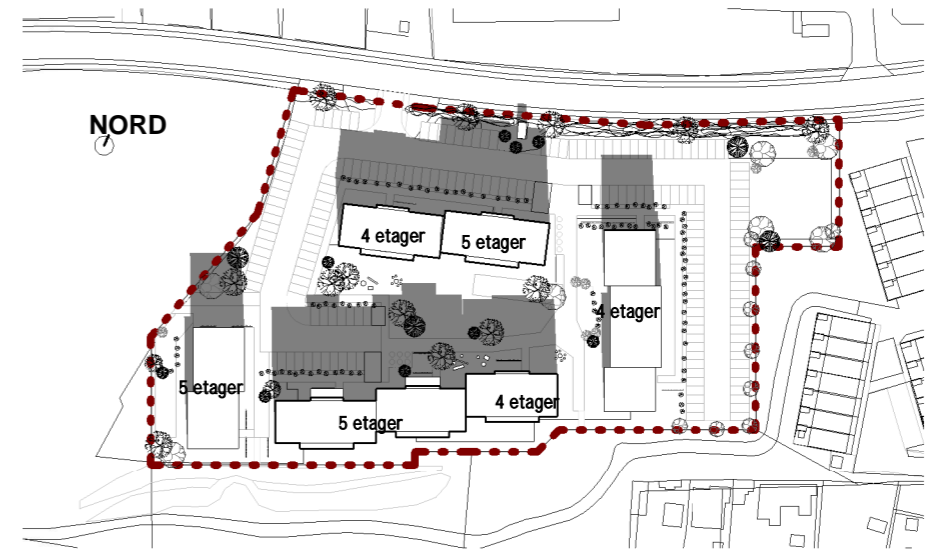

2020.03.21 kl. 12.00

1 : 2000