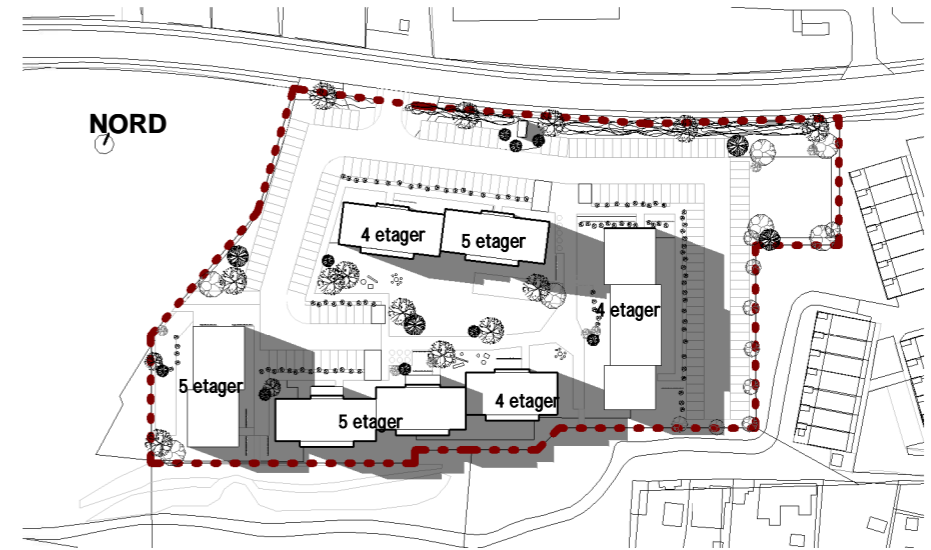

1 : 2000

Ny disponering af ungdomsboliger

Slagelse Bypark

Sweco Architects
SWECO

Papirfabrikken 24
8600 Silkeborg

T: +45 7024 1000
www.swecoarchitects.dk

2020.06.21 kl. 09.00
1 : 2000

2020.06.21 kl. 12.00
1 : 2000

2020.06.21 kl. 15.00
1 : 2000

2020.06.21 kl. 18.00
1 : 2000

2020.06.21 kl. 21.00
1 : 2000

Ny disponering af ungdomsboliger

Slagelse Bypark
Sweco Architects
sweco

Papirfabrikken 24 T: +45 7024 1000
8600 Silkeborg www.swecoarchitects.dk