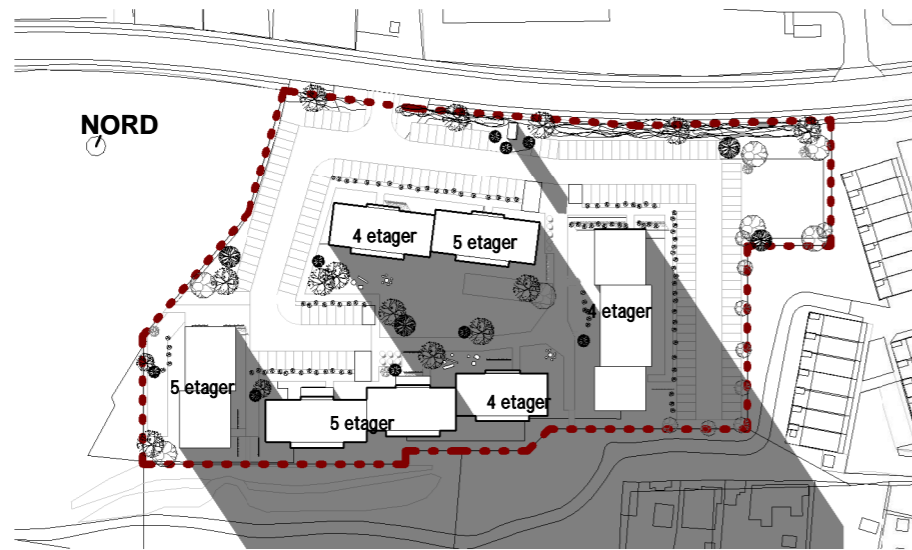

1 : 2000

Ny disponering af ungdomsboliger

Slagelse Bypark

Sweco Architects
SWECO

Papirfabrikken 24
8600 Silkeborg

T: +45 7024 1000
www.swecoarchitects.dk

2020.06.21 kl. 09.00
1 : 2000

2020.06.21 kl. 12.00
1 : 2000

2020.06.21 kl. 15.00
1 : 2000

2020.06.21 kl. 18.00
1 : 2000

2020.06.21 kl. 21.00
1 : 2000

Ny disponering af ungdomsboliger

Slagelse Bypark
Sweco Architects
sweco

Papirfabrikken 24 T: +45 7024 1000
8600 Silkeborg www.swecoarchitects.dk