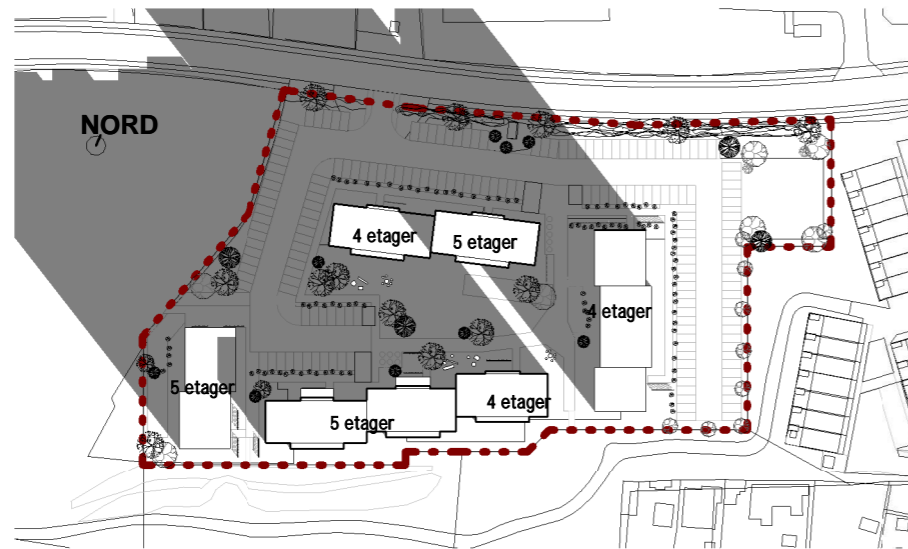

2020.06.21 kl. 15.00
1 : 2000

2020.06.21 kl. 18.00
1 : 2000

2020.06.21 kl. 21.00
1 : 2000

Ny disponering af ungdomsboliger

Slagelse Bypark
Sweco Architects
sweco

Papirfabrikken 24 T: +45 7024 1000
8600 Silkeborg www.swecoarchitects.dk