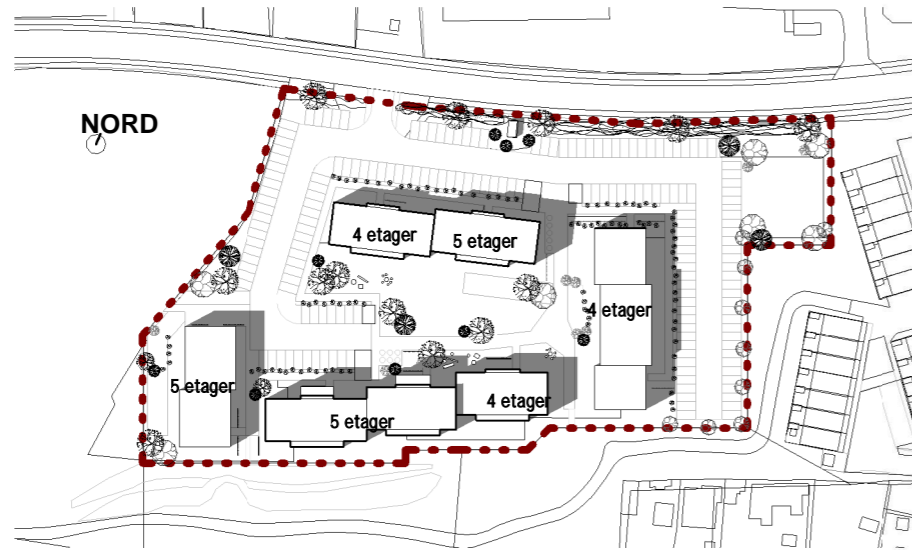

1 : 2000

Ny disponering af ungdomsboliger

Slagelse Bypark

Sweco Architects
SWECO

Papirfabrikken 24
8600 Silkeborg

T: +45 7024 1000
www.swecoarchitects.dk

2020.06.21 kl. 09.00
1 : 2000

2020.06.21 kl. 12.00
1 : 2000

2020.06.21 kl. 15.00
1 : 2000

2020.06.21 kl. 18.00
1 : 2000

2020.06.21 kl. 21.00
1 : 2000

Ny disponering af ungdomsboliger

Slagelse Bypark
Sweco Architects
sweco

Papirfabrikken 24 T: +45 7024 1000
8600 Silkeborg www.swecoarchitects.dk