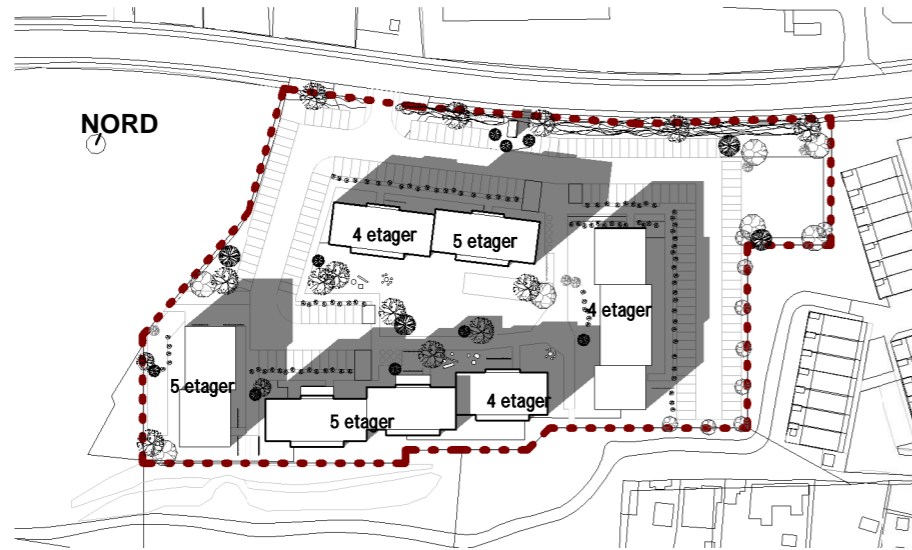

2020.03.21 kl. 15.00

1 : 2000

Solen er under horisonten på tidspunktet
2020.03.21 kl. 21.00