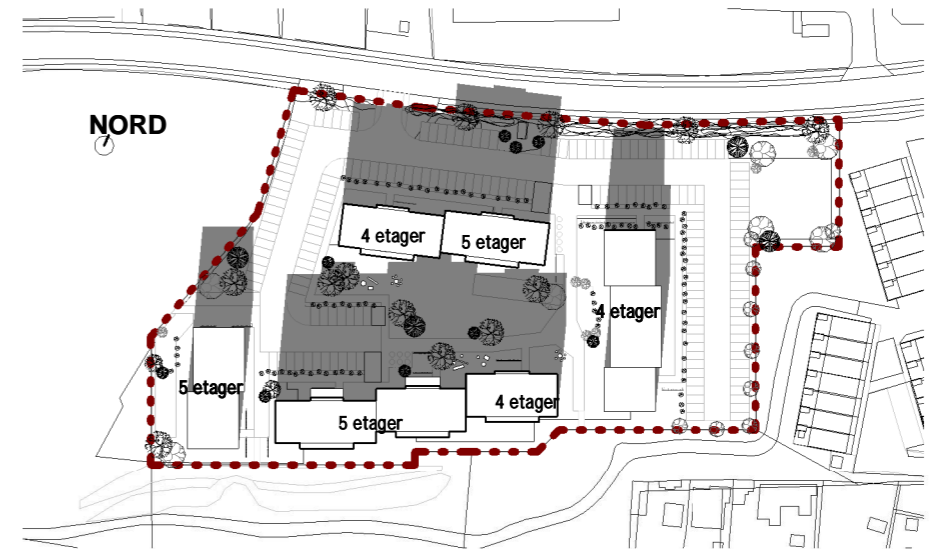

2020.10.15 kl. 12.00
1 : 2000