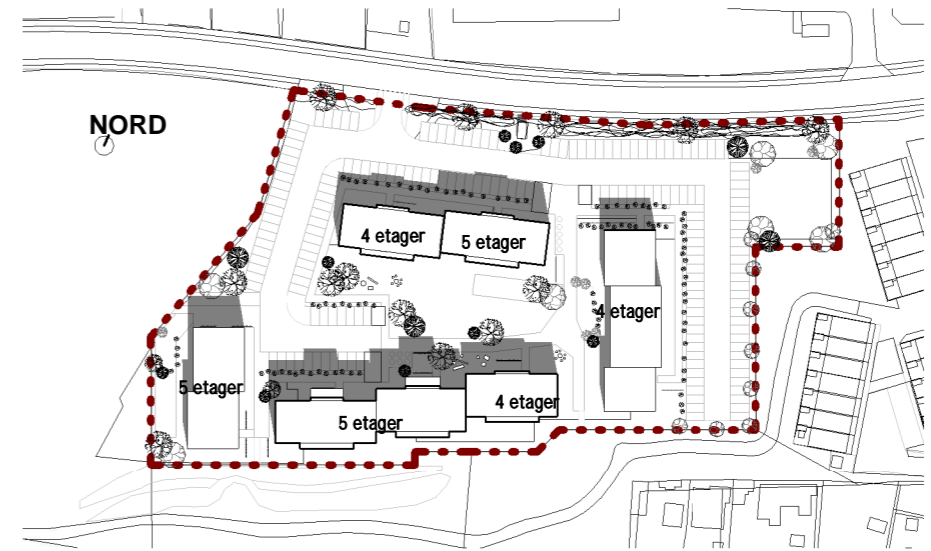

1 : 2000

Ny disponering af ungdomsboliger

Slagelse Bypark

Sweco Architects
SWECO

Papirfabrikken 24
8600 Silkeborg

T: +45 7024 1000
www.swecoarchitects.dk

2020.06.21 kl. 09.00
1 : 2000

2020.06.21 kl. 12.00
1 : 2000

2020.06.21 kl. 15.00
1 : 2000

2020.06.21 kl. 18.00
1 : 2000

2020.06.21 kl. 21.00
1 : 2000

Ny disponering af ungdomsboliger

Slagelse Bypark
Sweco Architects
sweco

Papirfabrikken 24 T: +45 7024 1000
8600 Silkeborg www.swecoarchitects.dk