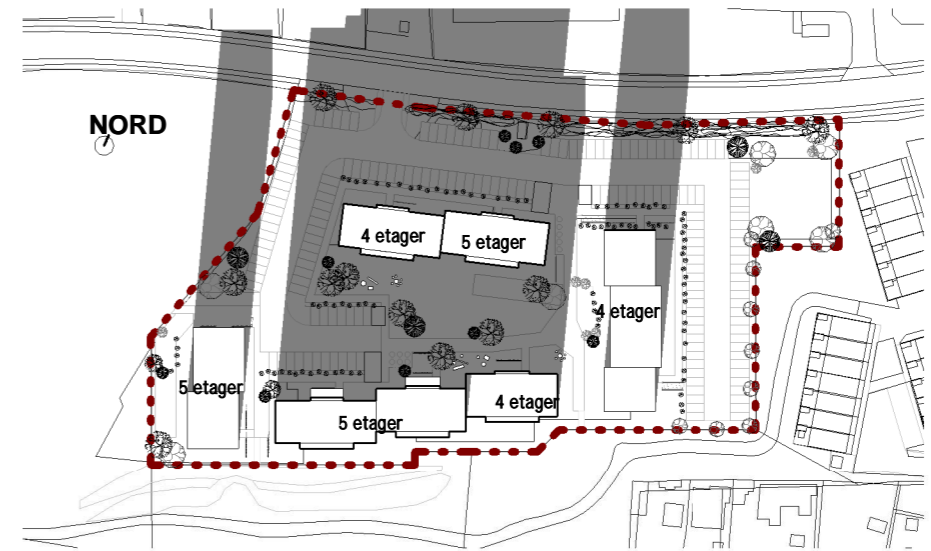

Slagelse Bypark
Sweco Architects
SWECO

Papirfabrikken 24 T: +45 7024 1000
8600 Silkeborg www.swecoarchitects.dk

Skyggediagram, 2020.10.15

Mål: 1:2000 Dato: 2021.05.25 Sags nr.: 20.7855

2020.12.21 kl. 09.00
1 : 2000

2020.12.21 kl. 12.00
1 : 2000

2020.12.21 kl. 15.00
1 : 2000

Solen er under horisonten på tidspunktet
2020.12.21 kl. 21.00

Solen er under horisonten på tidspunktet
2020.12.21 kl. 18.00

Ny disponering af ungdomsboliger