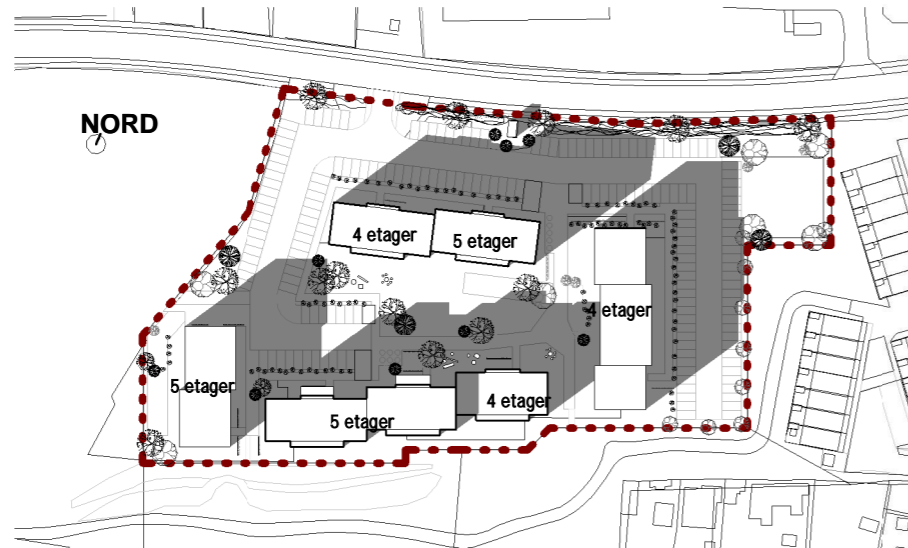

2020.10.15 kl. 15.00
1 : 2000