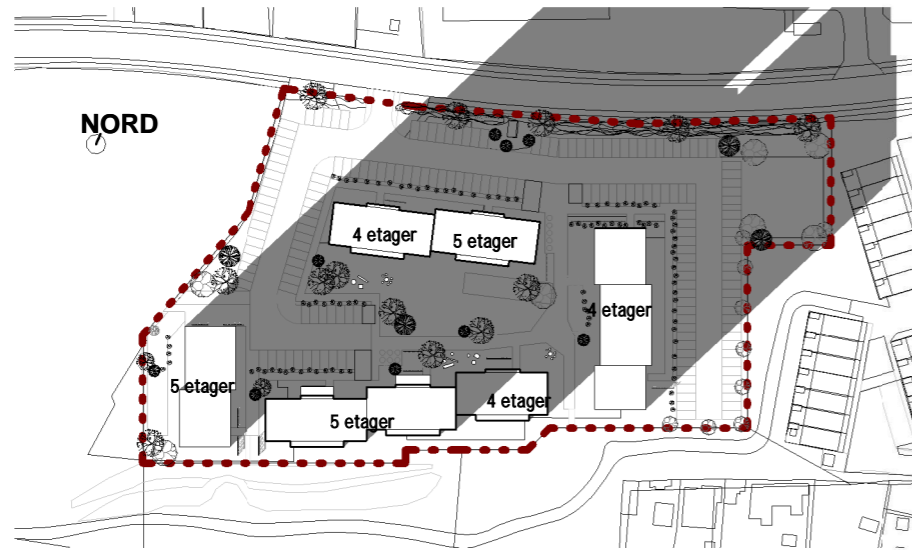

Slagelse Bypark
Sweco Architects
SWECO

Papirfabrikken 24 T: +45 7024 1000
8600 Silkeborg www.swecoarchitects.dk

Skyggediagram, 2020.10.15

Mål: 1:2000 Dato: 2021.05.25 Sags nr.: 20.7855

2020.12.21 kl. 09.00
1 : 2000

2020.12.21 kl. 12.00
1 : 2000

2020.12.21 kl. 15.00
1 : 2000

Solen er under horisonten på tidspunktet
2020.12.21 kl. 21.00

Solen er under horisonten på tidspunktet
2020.12.21 kl. 18.00

Ny disponering af ungdomsboliger

Slagelse Bypark

Sweco Architects
SWECO

Papirfabrikken 24
8600 Silkeborg

T: +45 7024 1000
www.swecoarchitects.dk

Skyggediagram, Vinter solhverv

Mål: 1:2000

Dato: 2021.05.25

Sags nr.: