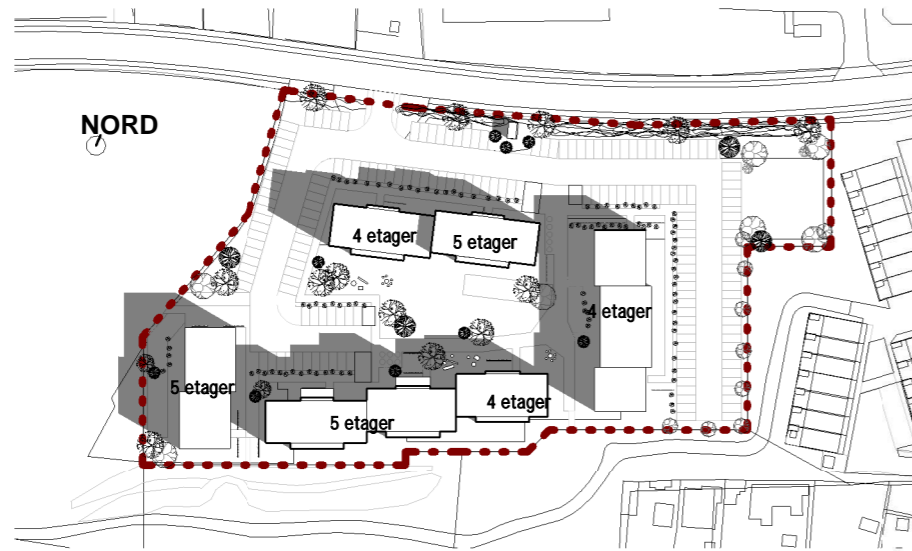

1 : 2000

Ny disponering af ungdomsboliger

Slagelse Bypark

Sweco Architects
SWECO

Papirfabrikken 24
8600 Silkeborg

T: +45 7024 1000
www.swecoarchitects.dk

2020.06.21 kl. 09.00
1 : 2000

2020.06.21 kl. 12.00
1 : 2000

2020.06.21 kl. 15.00
1 : 2000

2020.06.21 kl. 18.00
1 : 2000

2020.06.21 kl. 21.00
1 : 2000

Ny disponering af ungdomsboliger

Slagelse Bypark
Sweco Architects
sweco

Papirfabrikken 24 T: +45 7024 1000
8600 Silkeborg www.swecoarchitects.dk