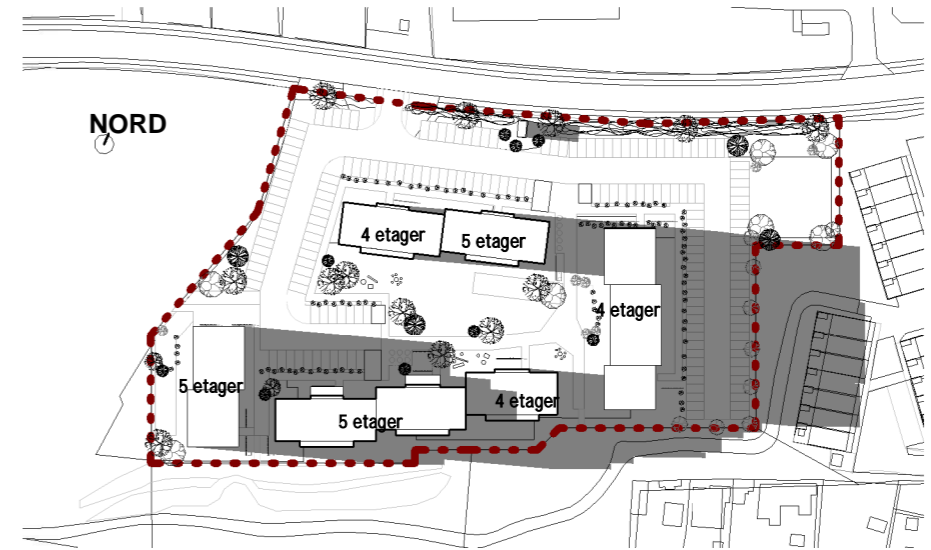

2020.03.21 kl. 18.00

1 : 2000

Ny disponering af ungdomsboliger

Slagelse Bypark

Sweco Architects
SWECO

Papirfabrikken 24
8600 Silkeborg

T: +45 7024 1000
www.swecoarchitects.dk