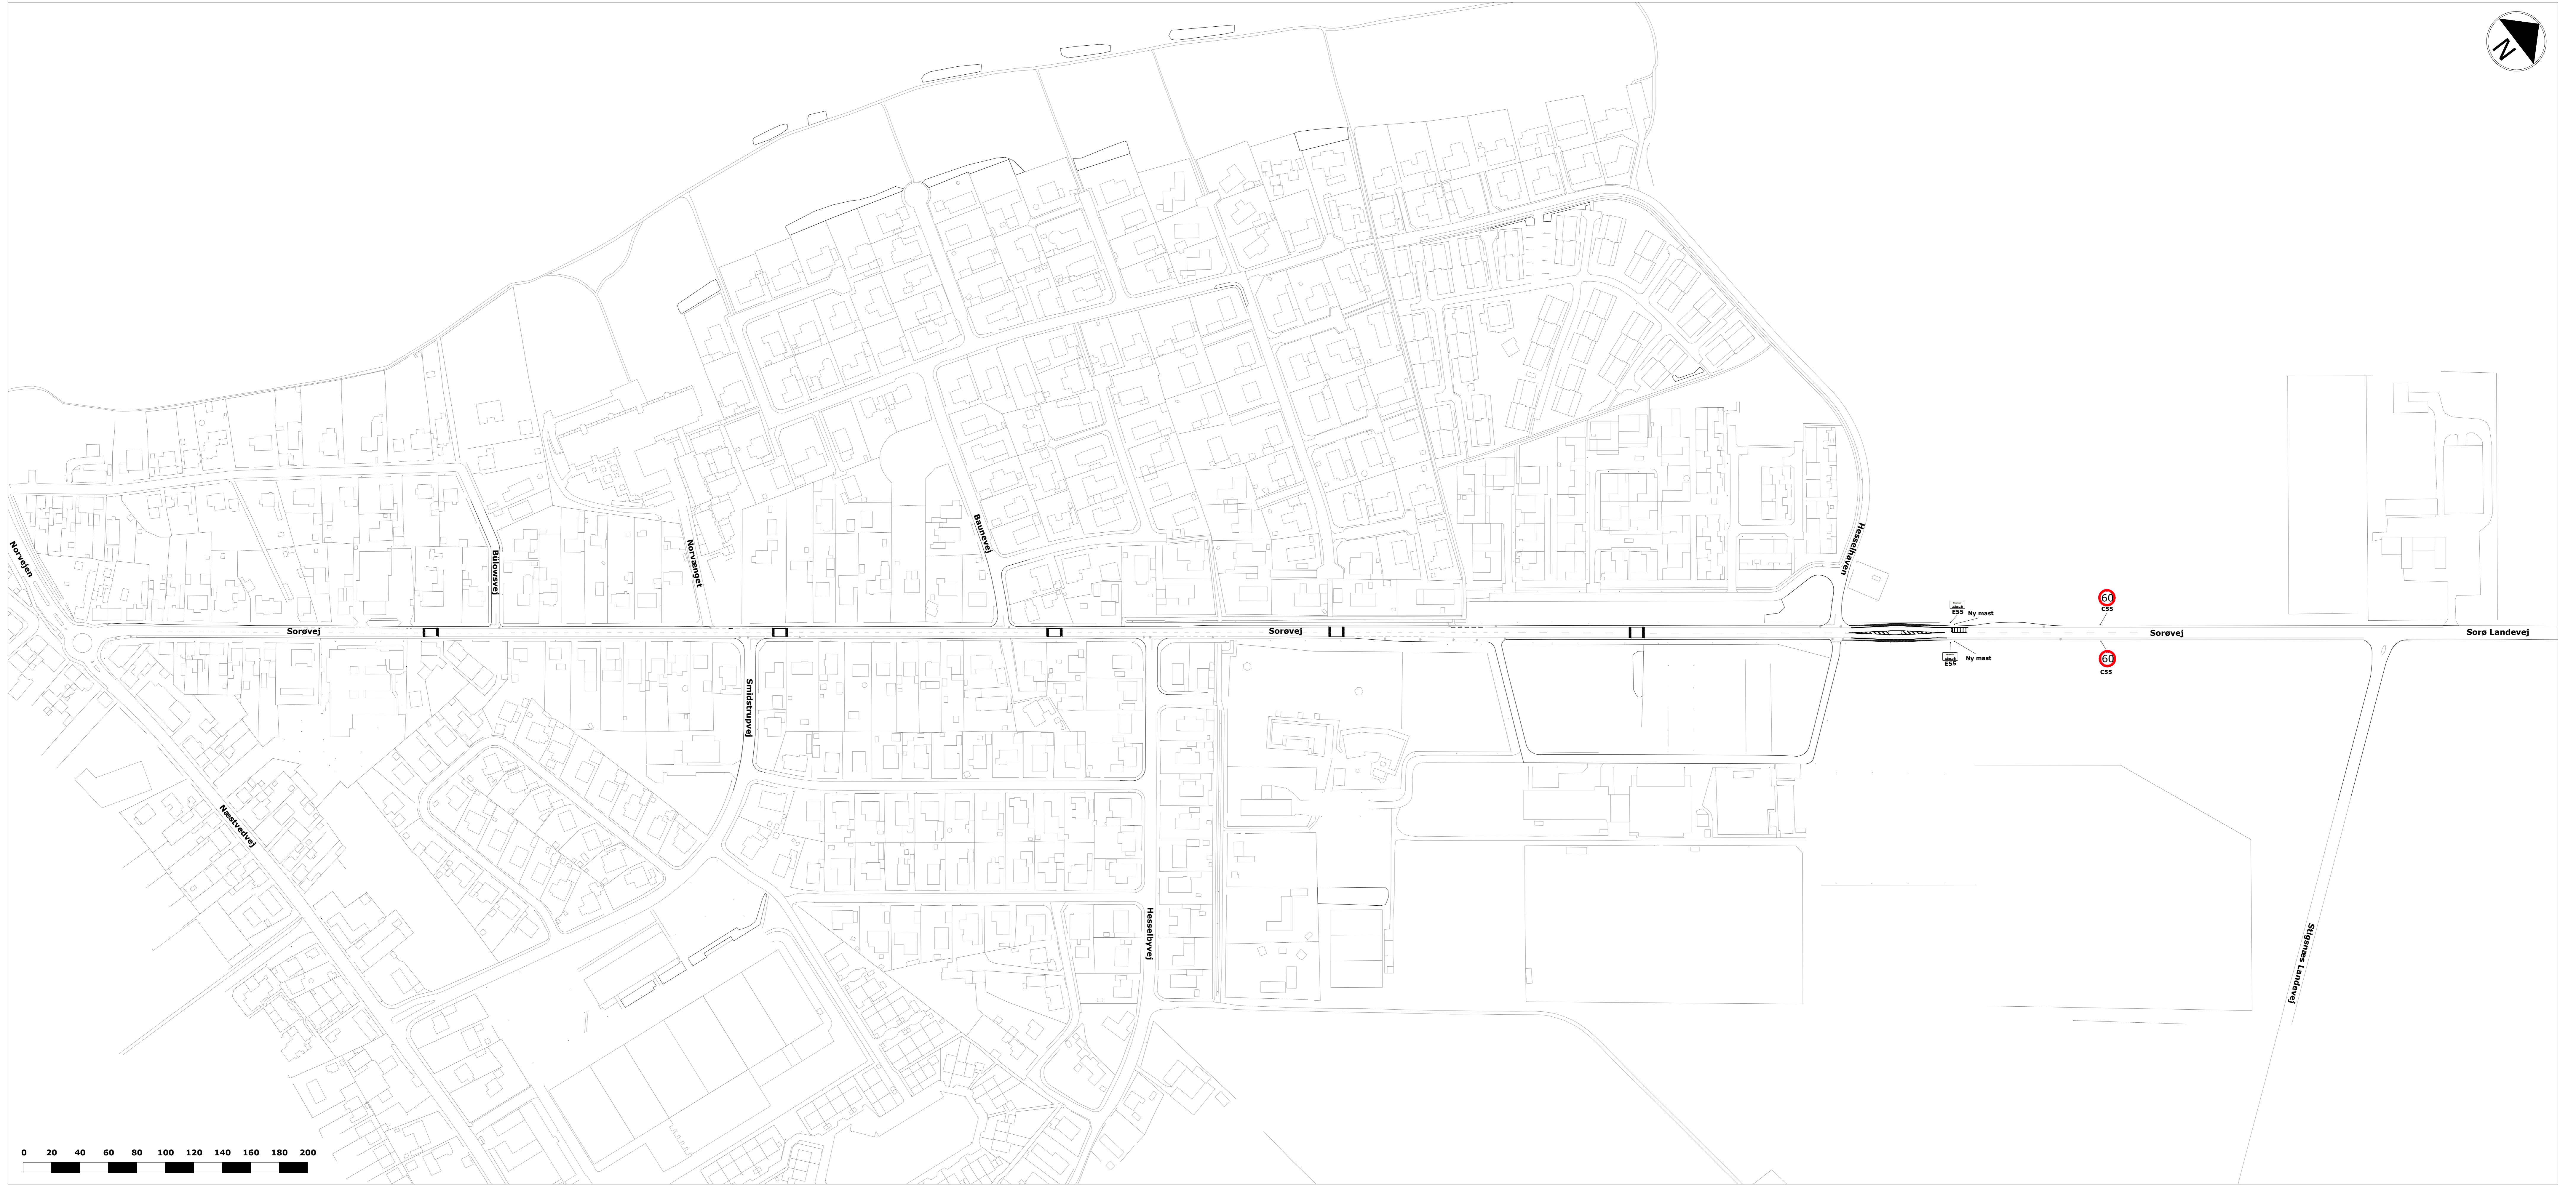

Skitseforslag 2

Sorøvej i Skælskør, Slagelse Kommune

0 20 40 60 80 100 120 140 160 180 200