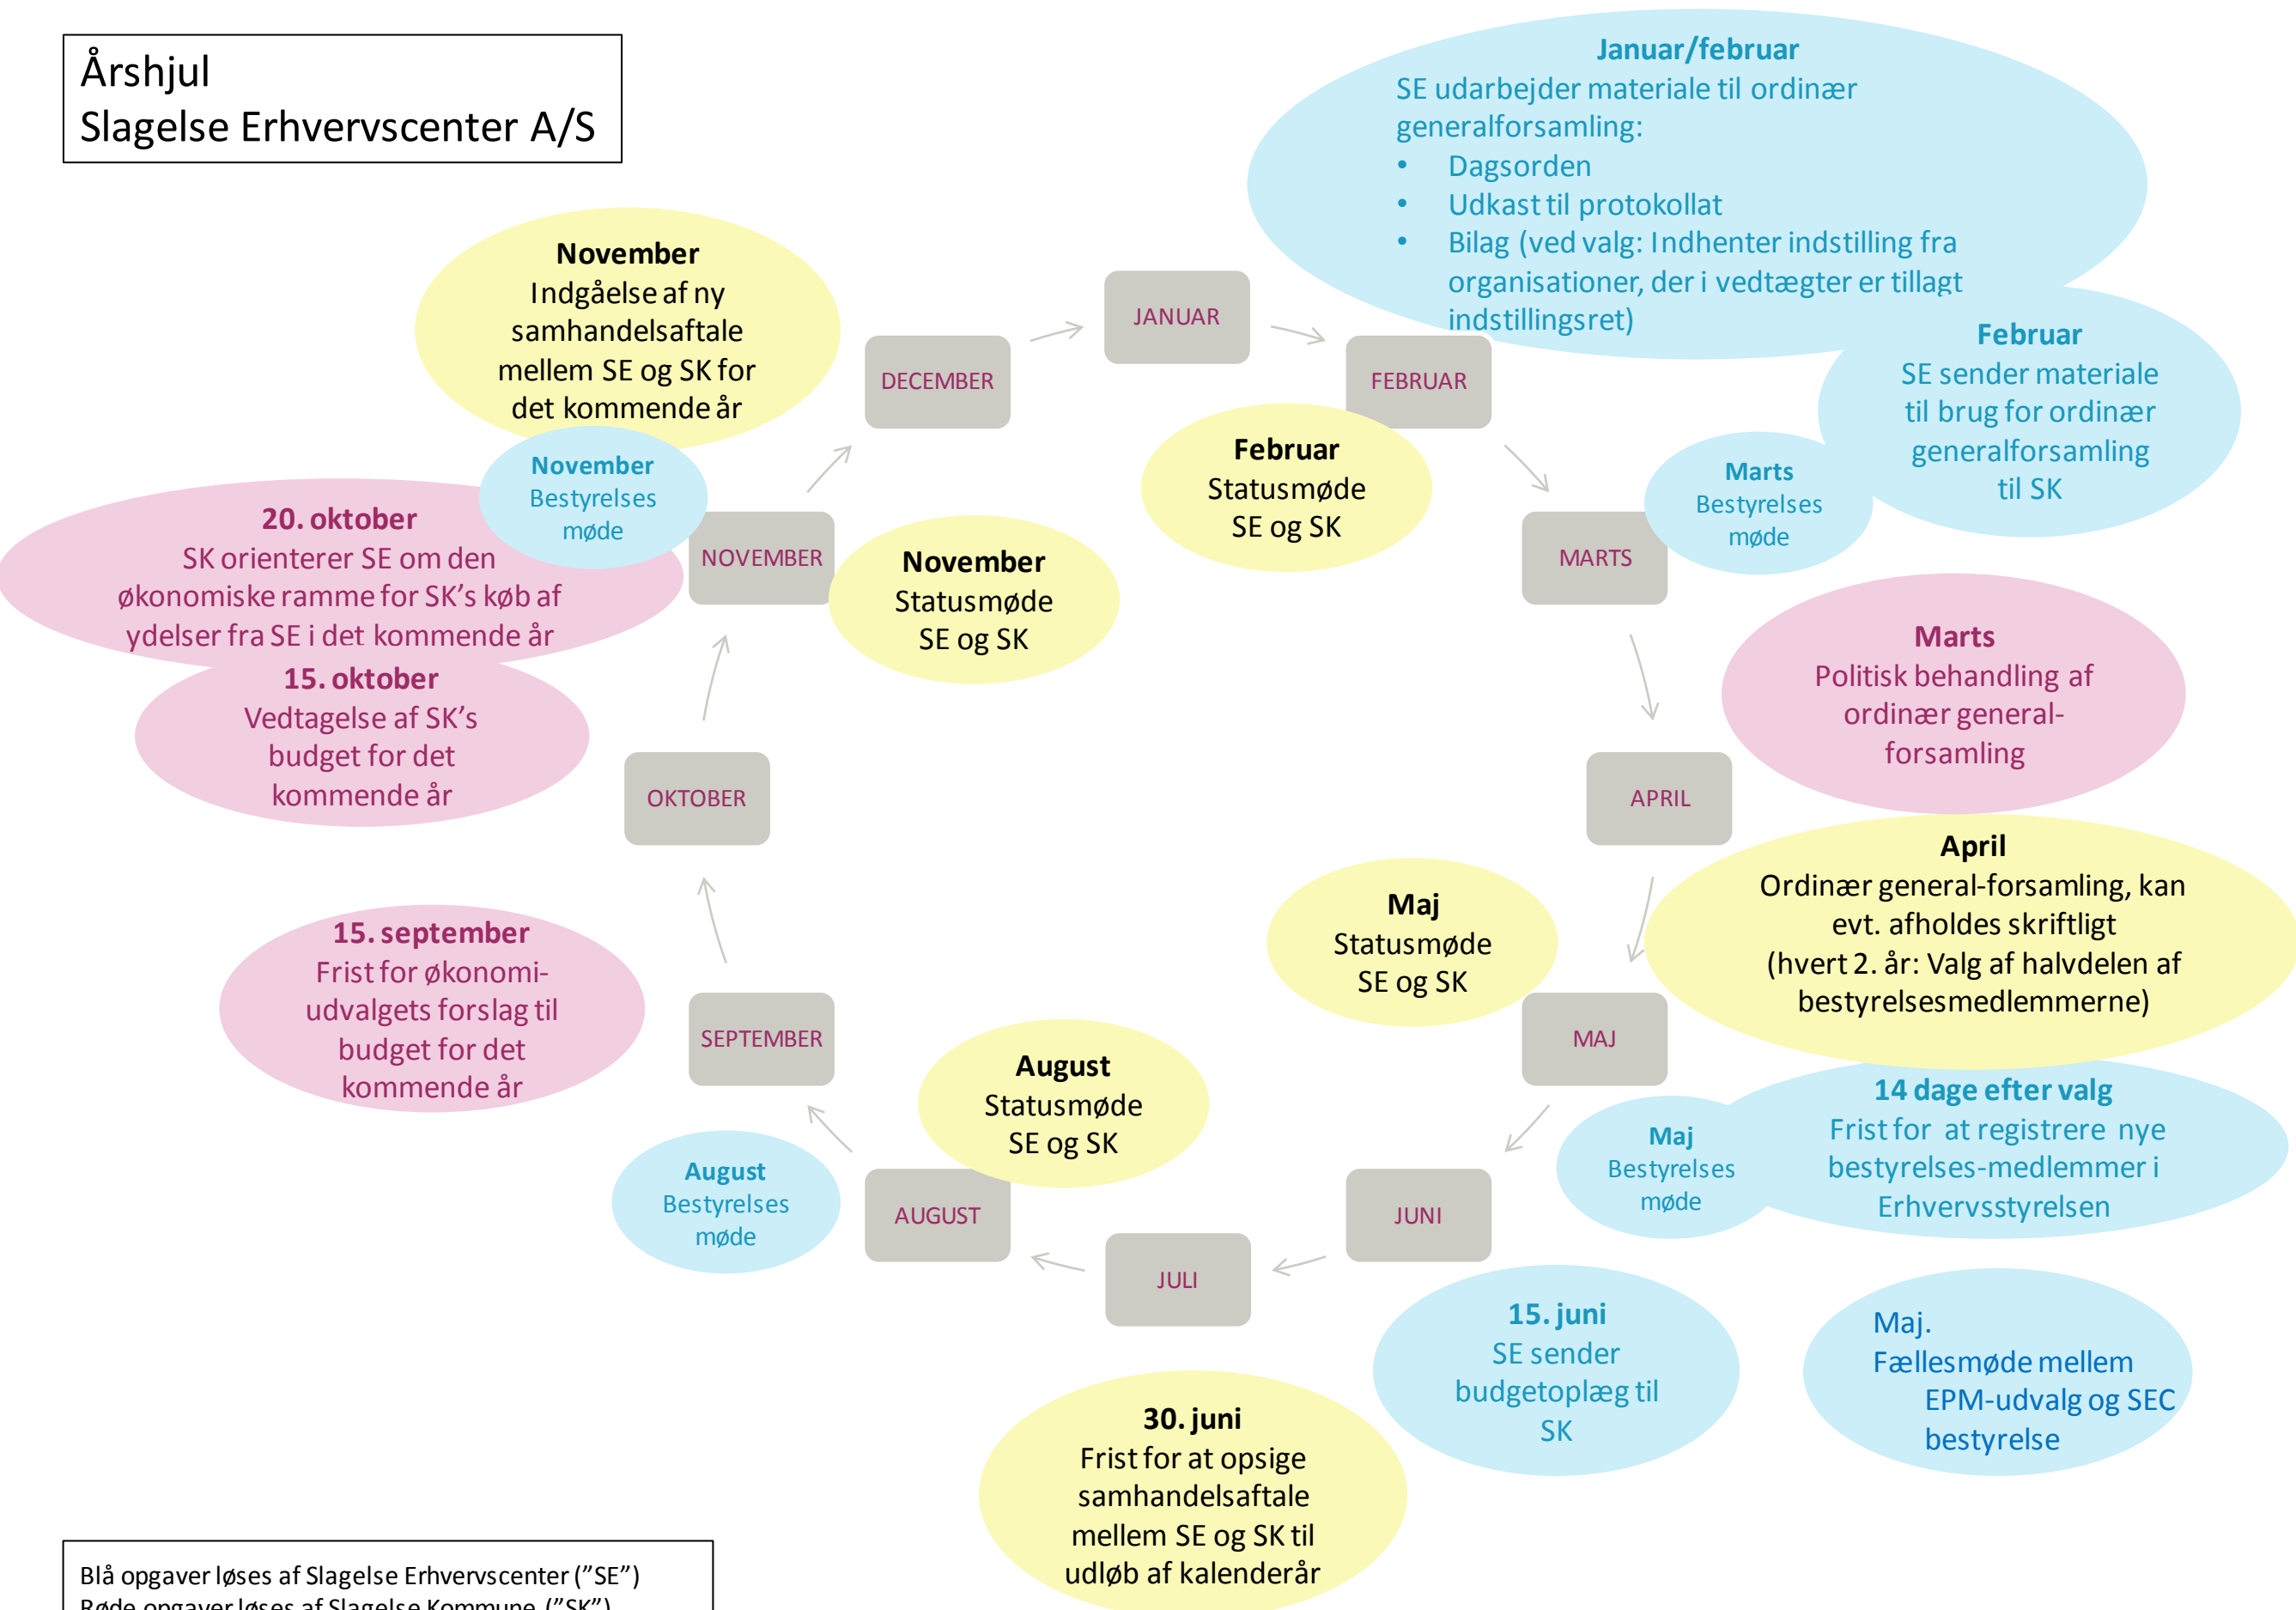

Årshjul
Slagelse Erhvervscenter A/S

Blå opgaver løses af Slagelse Erhvervscenter ("SE")
 Røde opgaver løses af Slagelse Kommune ("SK")
 Gule opgaver er fællesopgaver for SE og SK