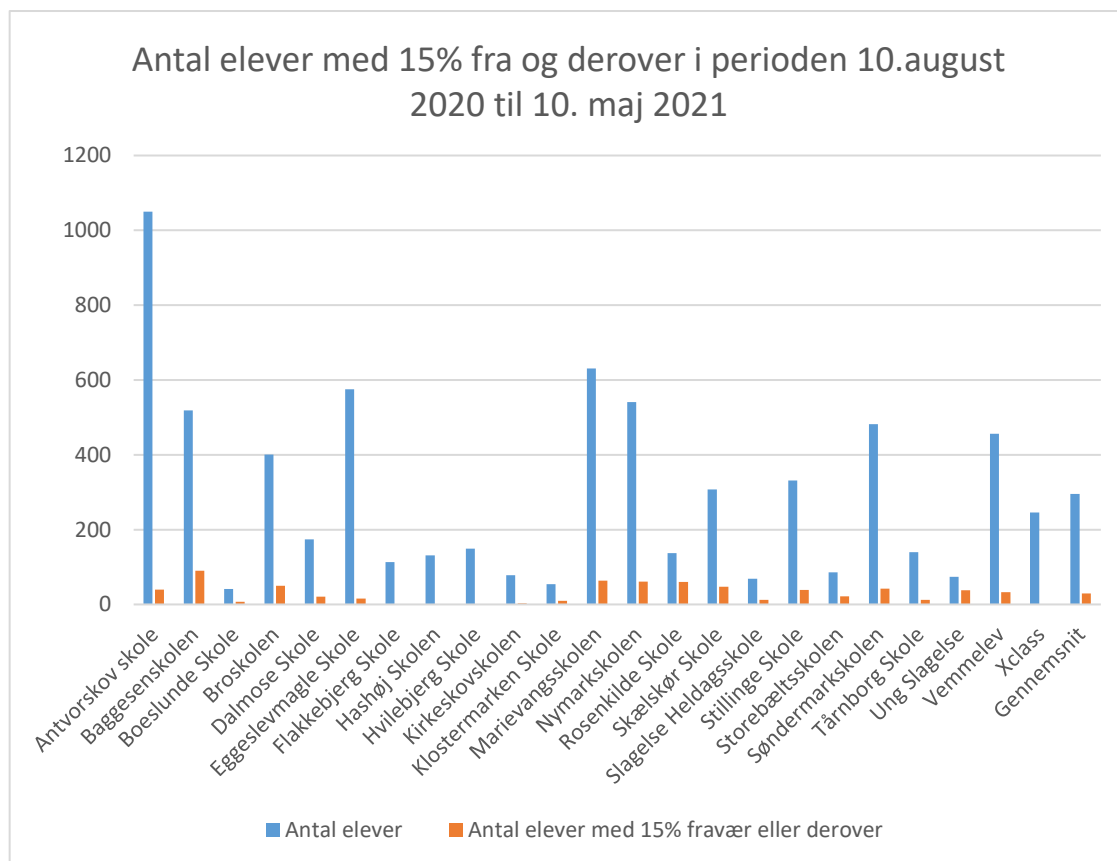

	Antal elever	Antal elever	Procent
Antvorskov skole	1050	40	3,81%
Baggesenskolen	519	90	17,34%
Boeslunde Skole	41	7	17,07%
Broskolen	401	50	12,47%
Dalmose Skole	174	21	12,07%
Eggeslevmagle Skole	575	16	2,78%
Flakkebjerg Skole	113	1	0,88%
Hashøj Skolen	131	1	0,76%
Hvilebjerg Skole	149	0	0,00%
Kirkeskovskolen	78	3	3,85%
Klostermarken Skole	54	10	18,52%
Marievangsskolen	631	64	10,14%
Nymarkskolen	541	61	11,28%
Rosenkilde Skole	137	60	43,80%
Skælskør Skole	307	47	15,31%
Slagelse Heldagsskole	69	12	17,39%
Stillinge Skole	331	39	11,78%
Storebæltsskolen	86	22	25,58%
Søndermarkskolen	482	42	8,71%
Tårnborg Skole	140	12	8,57%
Ung Slagelse	74	38	51,35%
Vemmelev	456	33	7,24%
Xclass	246	1	0,41%
<b>Gennemsnit</b>	<b>295</b>	<b>29,13043</b>	<b>13,09%</b>
I alt	6785	670	