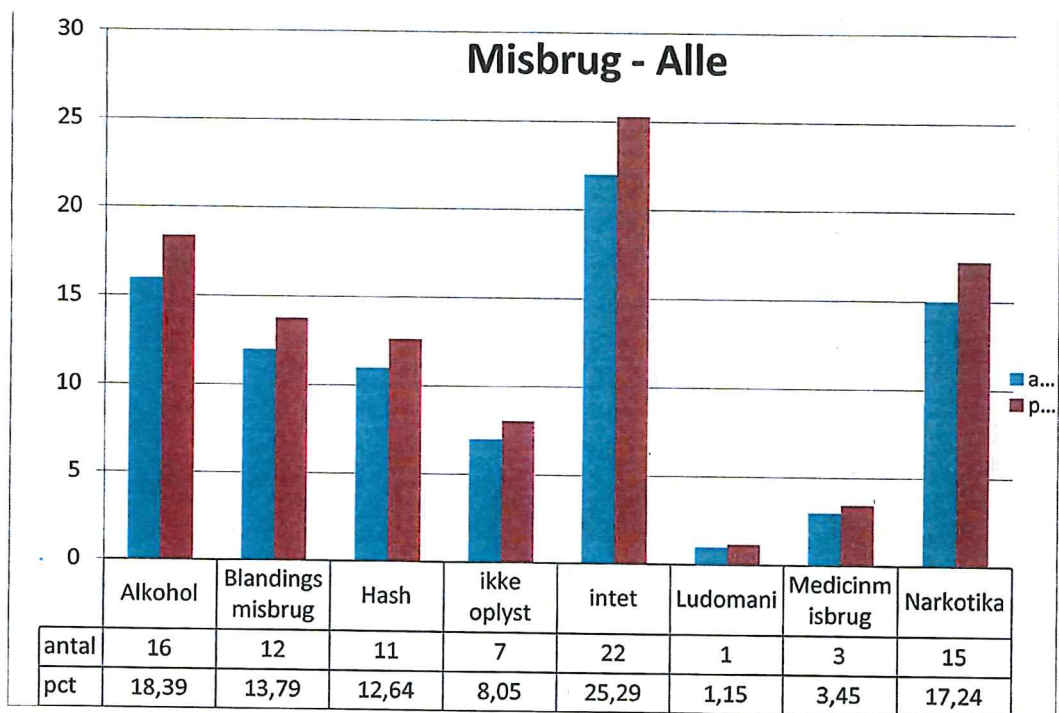

# *Forsorgshjemmet Toften*

*Statistik  
for  
2016  
Pixi-udgave*

De 16 uden registrering er stadig indskrevet ved årskiftet.