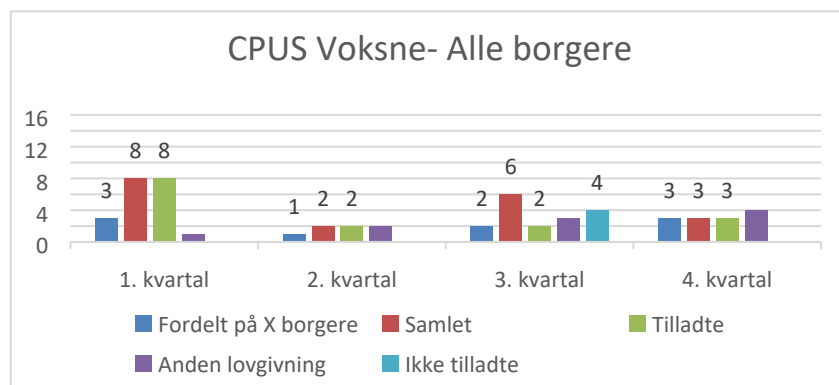

Magtanvendelser 2017 – Voksenområdet

Samlet antal 205
Ikke tilladte 25

Magtanvendelser i 2016 og 2015

Samlet antal 300
Ikke tilladte 41

Samlet antal 546
Ikke tilladte 90

Autisme Center Vestsjælland (ACV)

Samlet antal 145
Ikke tilladte 15

X,Y,Z borgere

Center for Psykosocial udvikling Slagelse (CPUS)

Samlet antal 19
Ikke tilladte 4

Special Center Slagelse (SPS)

Samlet antal 28
Ikke tilladte 3

Udenbys tilbud

Samlet antal 13

Ikke tilladte 3