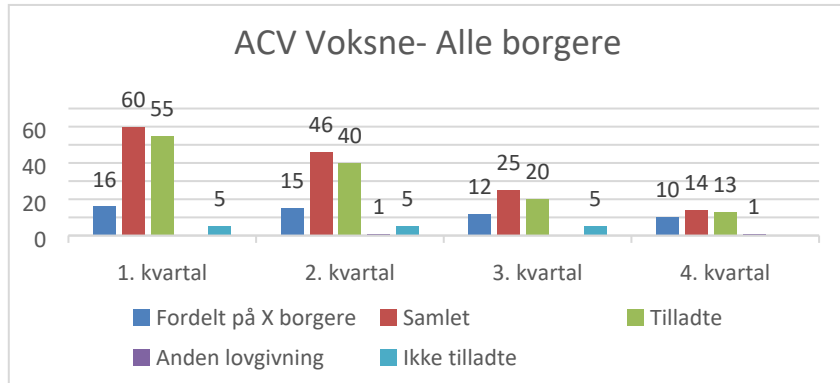

Magtanvendelser 2017 – Voksenområdet

Samlet antal 205
Ikke tilladte 25

Magtanvendelser i 2016 og 2015

Samlet antal 300
Ikke tilladte 41

Samlet antal 546
Ikke tilladte 90

Autisme Center Vestsjælland (ACV)

Samlet antal 145
Ikke tilladte 15

X,Y,Z borgere

Center for Psykosocial udvikling Slagelse (CPUS)

Samlet antal 19
Ikke tilladte 4

Special Center Slagelse (SPS)

Samlet antal 28
Ikke tilladte 3

Udenbys tilbud

Samlet antal 13

Ikke tilladte 3