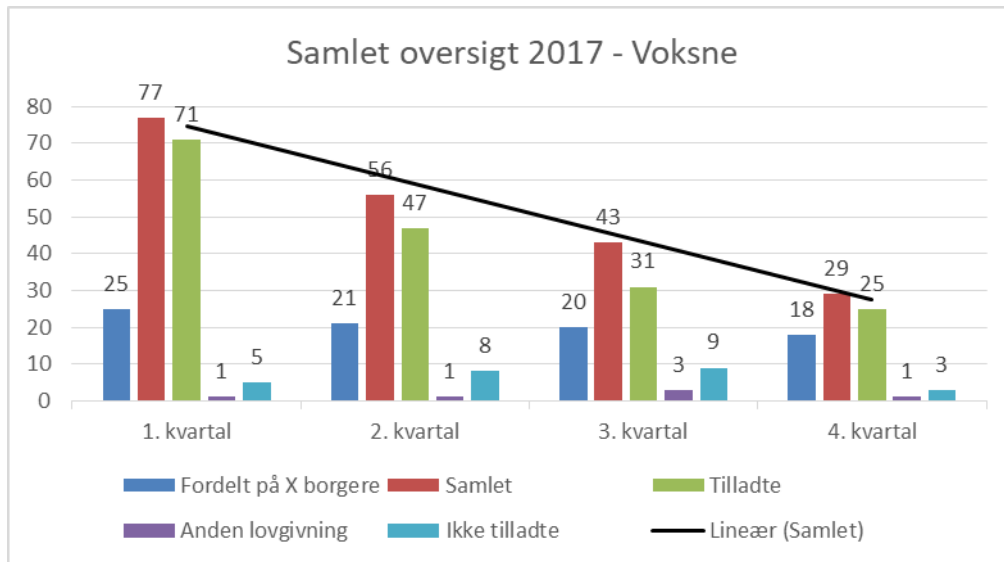

Magtanvendelser 2017 – Voksenområdet

Samlet antal 205
Ikke tilladte 25

Magtanvendelser i 2016 og 2015

Samlet antal 300
Ikke tilladte 41

Samlet antal 546
Ikke tilladte 90

Autisme Center Vestsjælland (ACV)

Samlet antal 145
Ikke tilladte 15