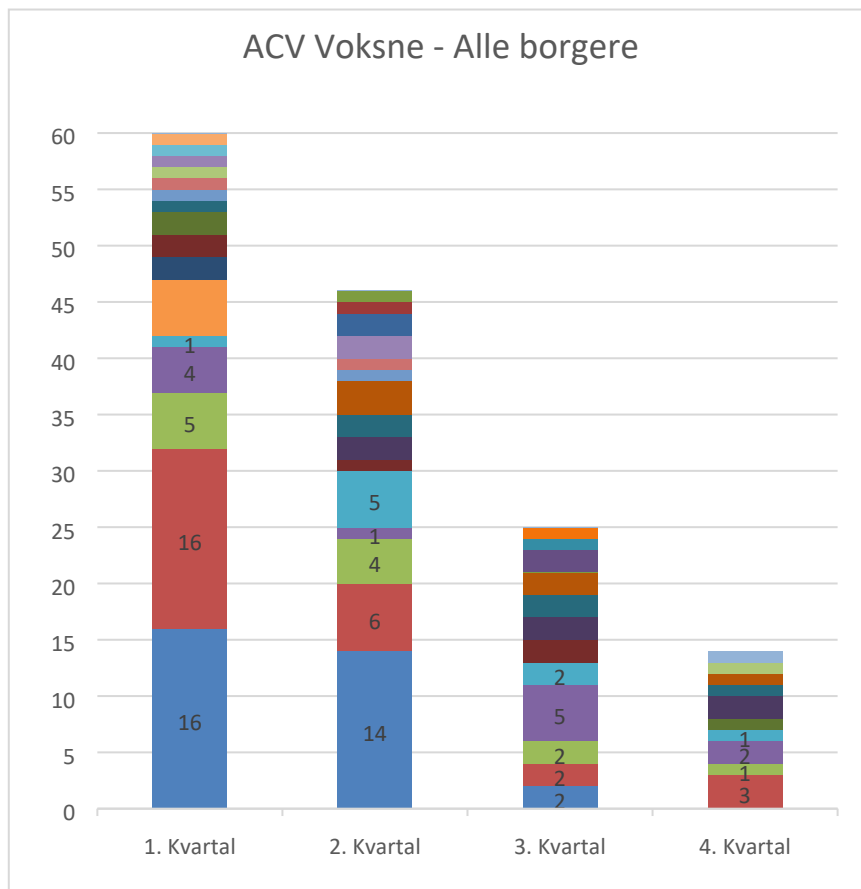

Magtanvendelser 2017 – Voksenområdet

Samlet antal 205
Ikke tilladte 25

Magtanvendelser i 2016 og 2015

Samlet antal 300
Ikke tilladte 41

Samlet antal 546
Ikke tilladte 90

Autisme Center Vestsjælland (ACV)

Samlet antal 145
Ikke tilladte 15

X,Y,Z borgere

Center for Psykosocial udvikling Slagelse (CPUS)

Samlet antal 19
Ikke tilladte 4

Special Center Slagelse (SPS)

Samlet antal 28
Ikke tilladte 3

Udenbys tilbud

Samlet antal 13

Ikke tilladte 3