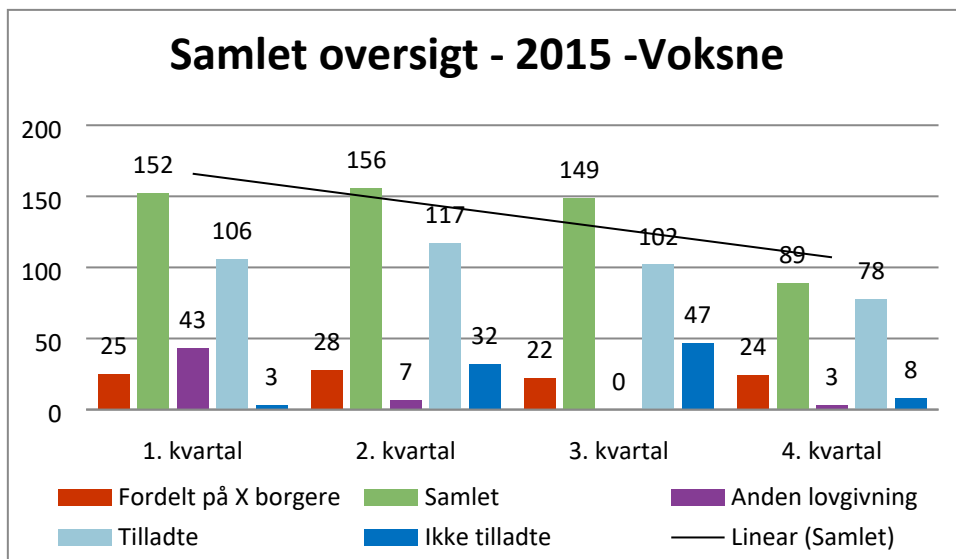

Magtanvendelser 2017 – Voksenområdet

Samlet antal 205
Ikke tilladte 25

Magtanvendelser i 2016 og 2015

Samlet antal 300
Ikke tilladte 41

Samlet antal 546
Ikke tilladte 90

Autisme Center Vestsjælland (ACV)

Samlet antal 145
Ikke tilladte 15

X,Y,Z borgere

Center for Psykosocial udvikling Slagelse (CPUS)

Samlet antal 19
Ikke tilladte 4

Special Center Slagelse (SPS)

Samlet antal 28
Ikke tilladte 3

Udenbys tilbud

Samlet antal 13

Ikke tilladte 3