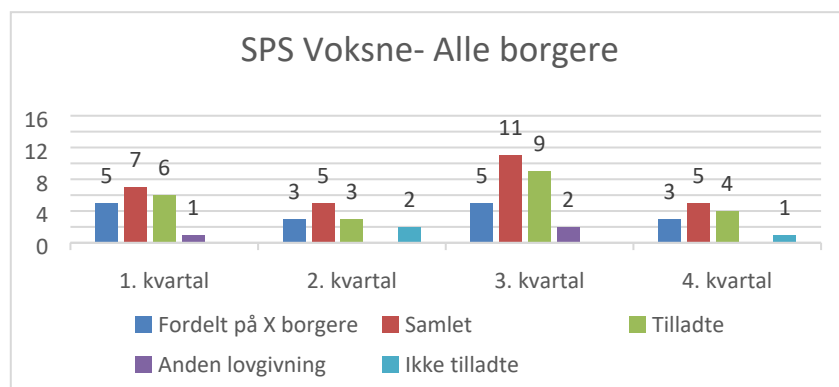

Magtanvendelser 2017 – Voksenområdet

Samlet antal 205
Ikke tilladte 25

Magtanvendelser i 2016 og 2015

Samlet antal 300
Ikke tilladte 41

Samlet antal 546
Ikke tilladte 90

Autisme Center Vestsjælland (ACV)

Samlet antal 145
Ikke tilladte 15

X,Y,Z borgere

Center for Psykosocial udvikling Slagelse (CPUS)

Samlet antal 19
Ikke tilladte 4

Special Center Slagelse (SPS)

Samlet antal 28
Ikke tilladte 3

Udenbys tilbud

Samlet antal 13

Ikke tilladte 3