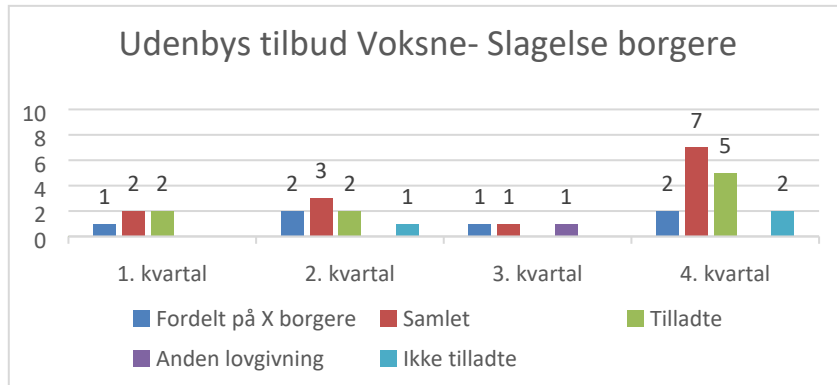

X,Y,Z borgere

Center for Psykosocial udvikling Slagelse (CPUS)

Samlet antal 19
Ikke tilladte 4

Special Center Slagelse (SPS)

Samlet antal 28
Ikke tilladte 3

Udenbys tilbud

Samlet antal 13

Ikke tilladte 3