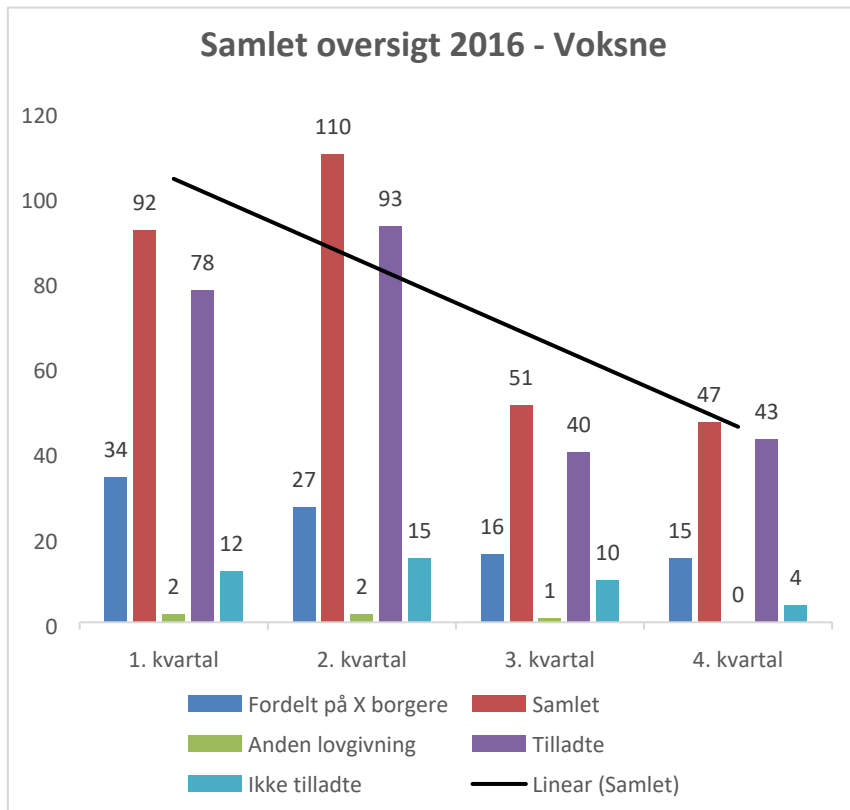

Magtanvendelser 2017 – Voksenområdet

Samlet antal 205
Ikke tilladte 25

Magtanvendelser i 2016 og 2015

Samlet antal 300
Ikke tilladte 41

Samlet antal 546
Ikke tilladte 90

Autisme Center Vestsjælland (ACV)

Samlet antal 145
Ikke tilladte 15