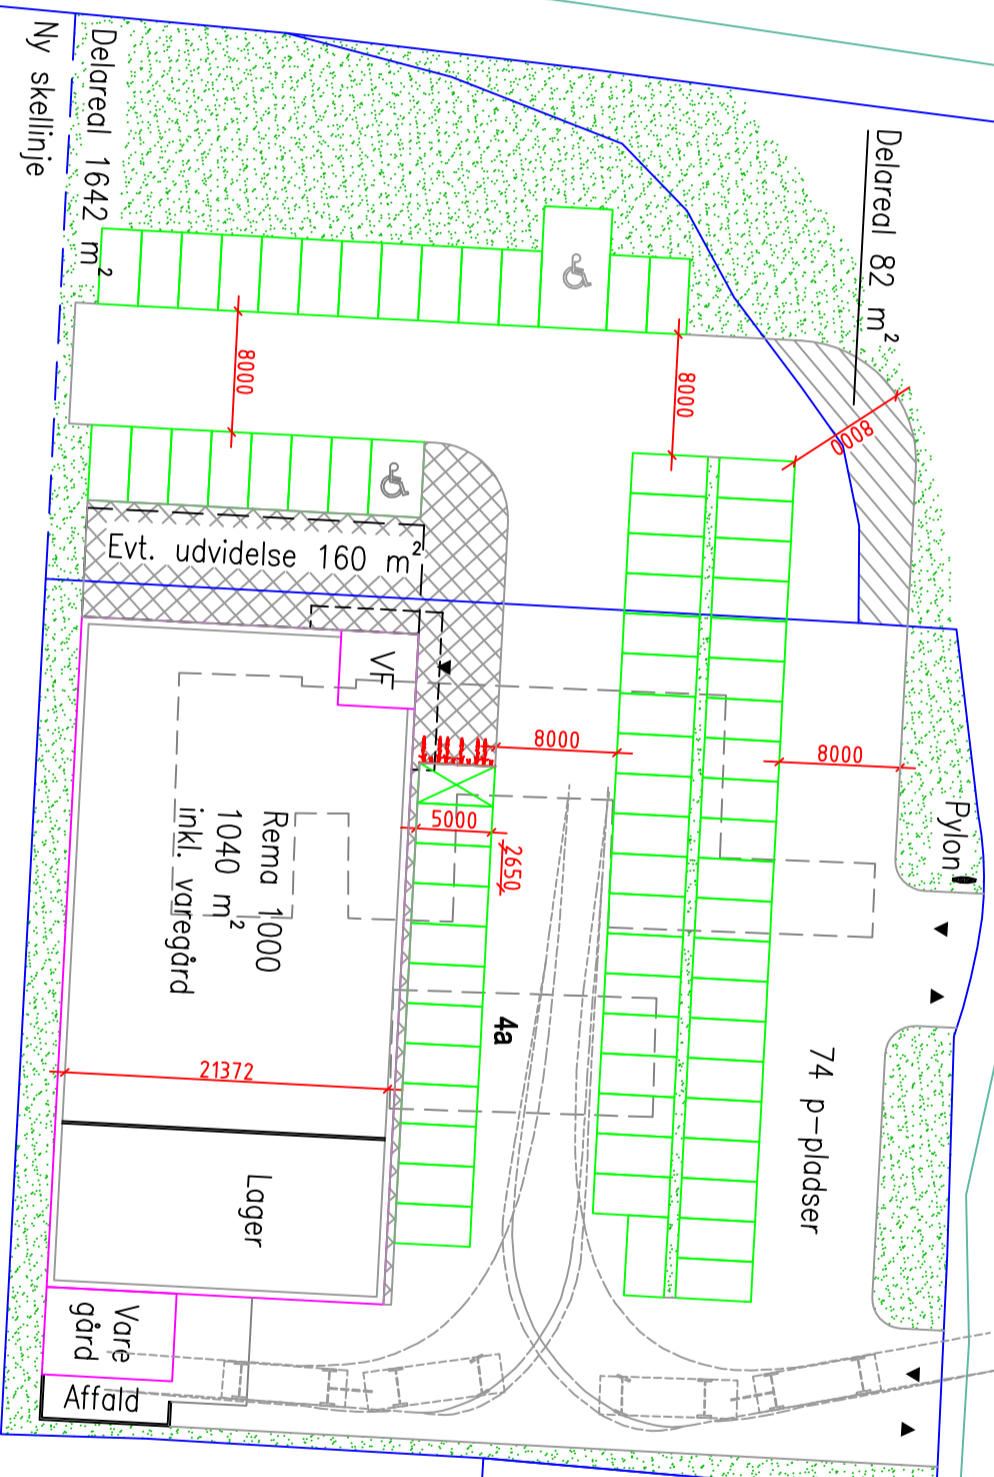

Brovej

Skælskør Landevej

Brovej

Sag

Rema Butiksudvikling A/S  
Hundige Strandvej 190, 1 sal  
2670 Greve  
Vedr. Rema 1000, Slotsbjergby, Brovej 11A

Tegn.

**100**

Emne Situationsplan

Sagsnr.

Dato 2017.04.27

Filnavn

Mål

1:500

Rev.

Rev.

Sign.