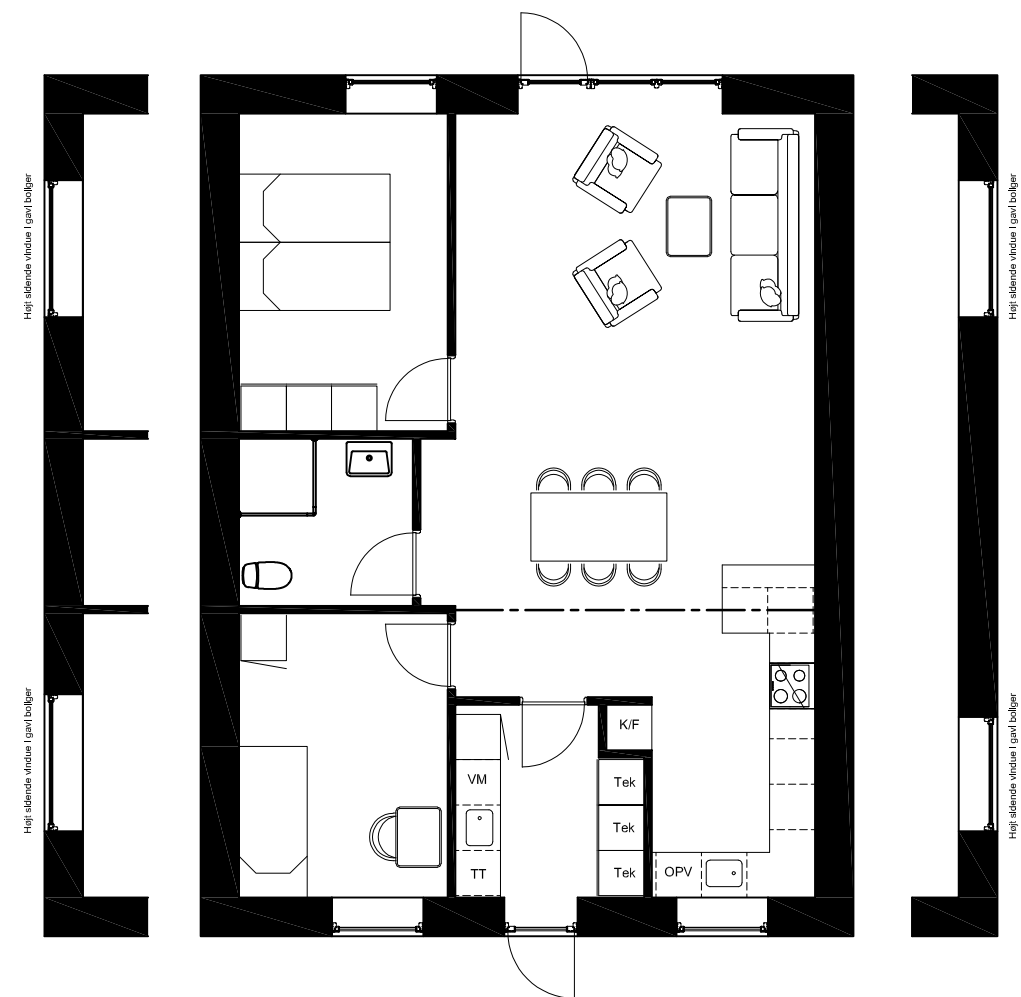

Stueplan 4 værelse
Delsnit i gavle hvor højt vinder placeres

Stueplan 3 værelse
Delsnit i gavle hvor højt vinder placeres

1 0 1 2 3 4 5 6 METER

Sag:  Slagelse Boligselskab Udsigten, Slots Bjergby	Dato	24/03-2021
	Mål	1:125
Emne: Rækkehuse 3 værelses Skitseprojekt, Plantegning	Tegner	jma
	Kontrol	jma
	Format	A3
	Koordinat	-
	Sags nr.	XX.XXX
 Georg Berg Udsigten, Slots Bjergby	<input checked="" type="checkbox"/> Entreprenør: Georg Berg A/S Skovsøvej 23 4200 Slagelse	Tegn. nr. 1.0x
 Fjerring Udsigten, Slots Bjergby	<input type="checkbox"/> Ingeniør: Fjerring A/S Kongstedvej 4 4200 Slagelse	
 Slagelse Boligselskab Udsigten, Slots Bjergby	<input type="checkbox"/> Bygherre: Slagelse Boligselskab Fruegade 3 4200 Slagelse	