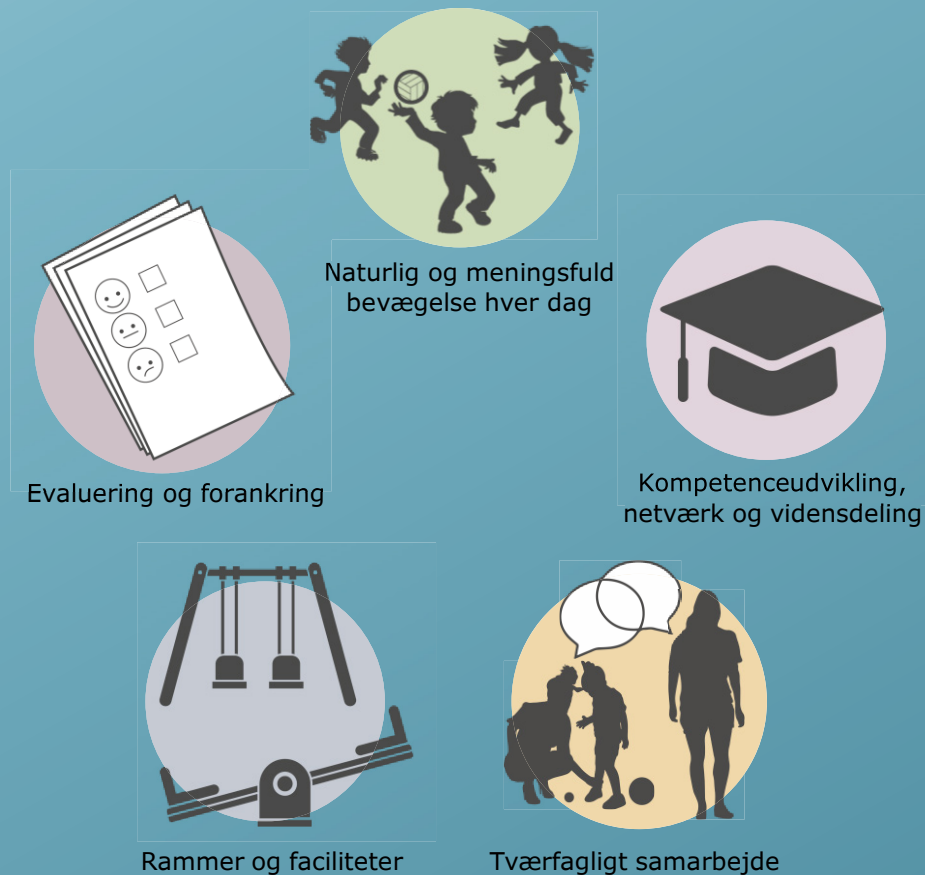

# Levende legekultur som en del af det store billede i Slagelse Kommune

# TALER IND I EN STOR KOMMUNAL STRATEGISK TILGANG TIL BEVÆGELSE