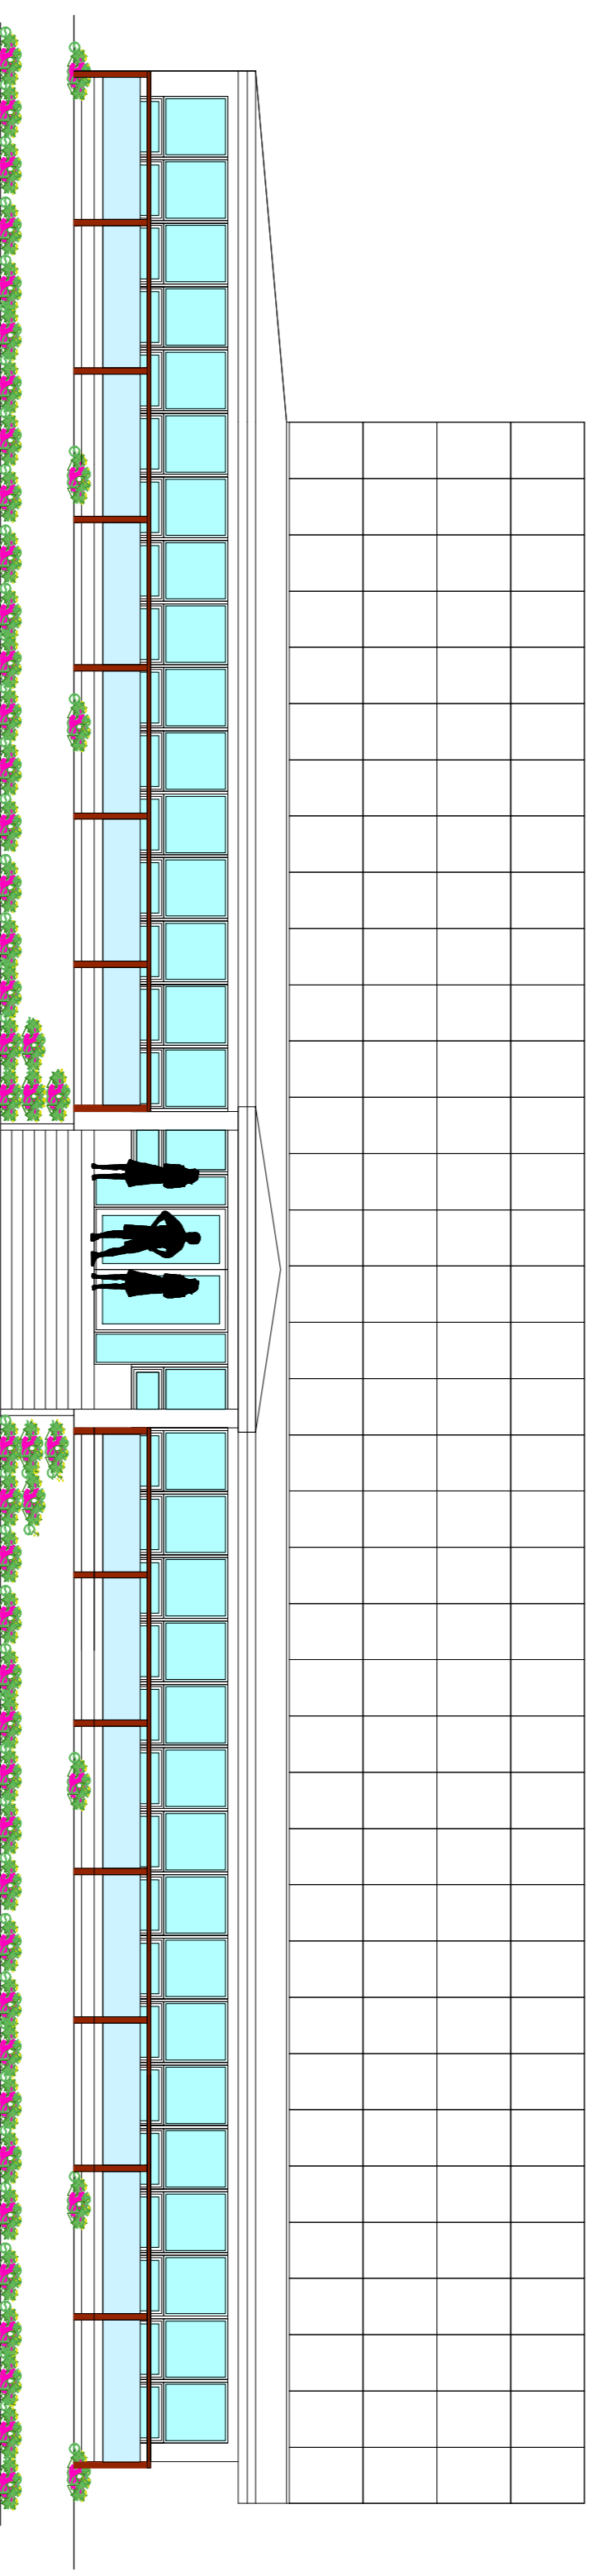

FACADE MOD ØST 1 : 200

GAVL MOD SYD 1 : 200

FACADE MOD VEST 1 : 200

GAVL MOD NORD 1 : 200

REVI:	
MATR. NR.:	
BELIGGENHED:	Storebæltsvej 85 , Korsør.
BROVÆRRE:	Storebælt Camping og Feriecenter ApS Storebæltsvej 85 , Korsør.
EMNE:	NY PAVILLIONSAL, KØKKEN- OG TOILETTILBEGNINGER FACADER
DATO:	Marts 2015
TEGN. AF:	JA
MÅLST.:	1:200
SKID. NR.:	215-26
TEGN. NR.:	06