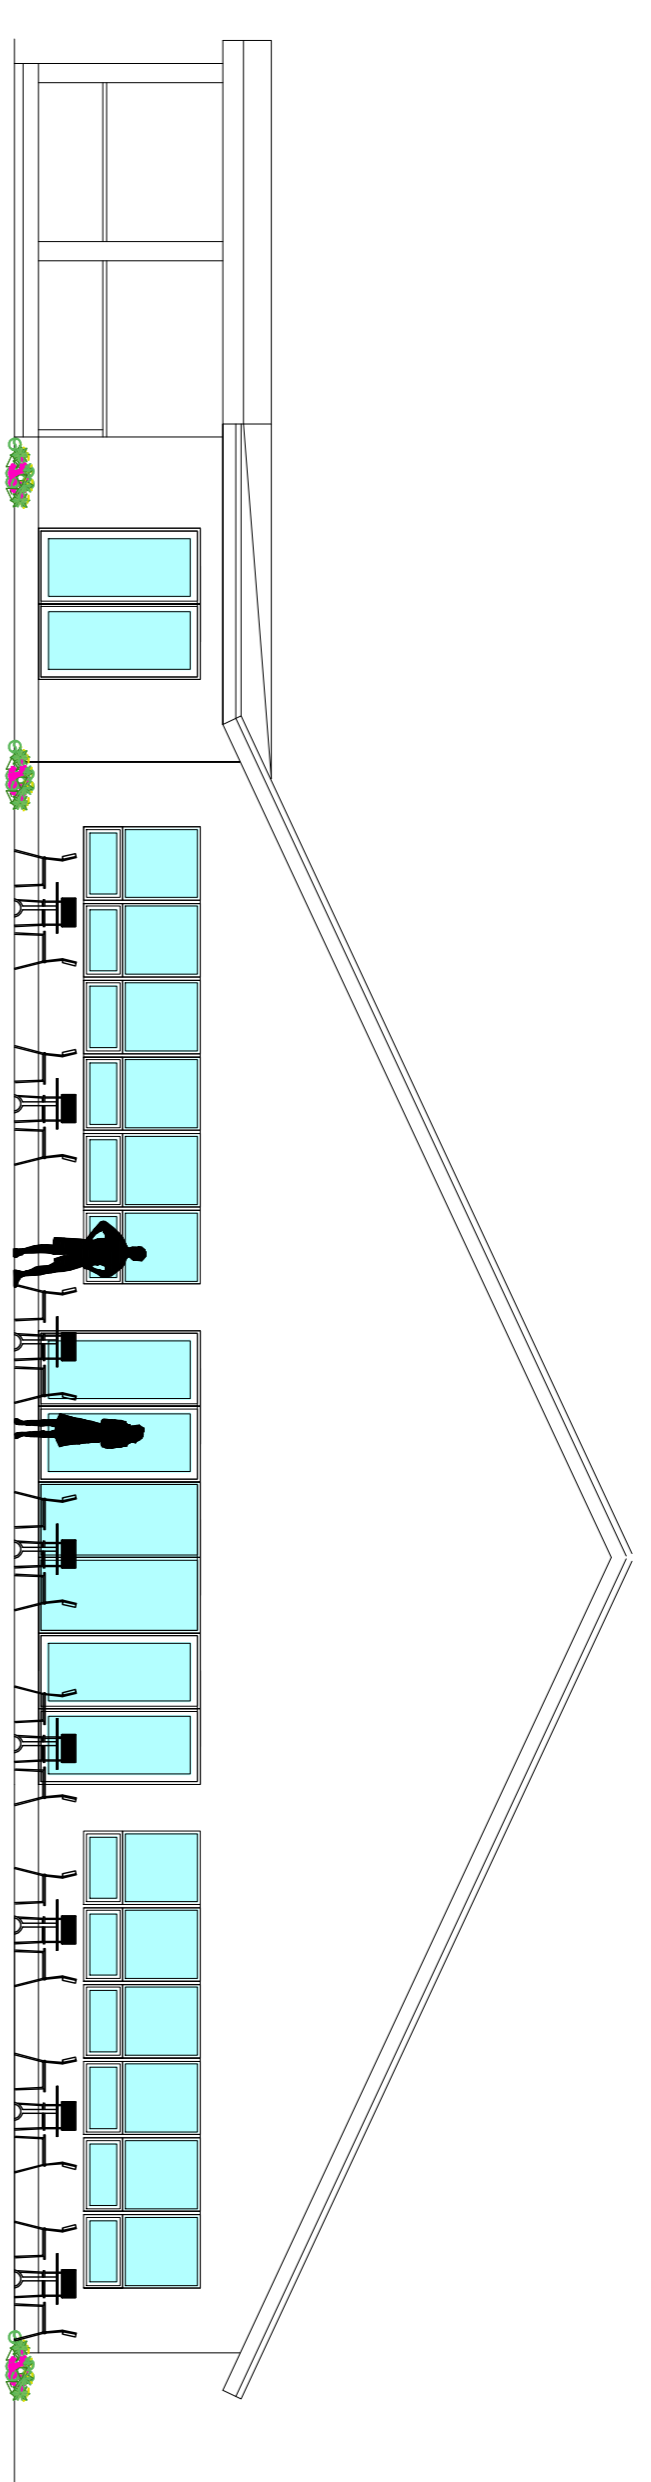

FACADE MOD ØST 1 : 200

GAVL MOD SYD 1 : 200

FACADE MOD VEST 1 : 200

GAVL MOD NORD 1 : 200

REVI:	
MATR. NR.:	
BELIGGENHED:	Storebæltsvej 85 , Korsør.
BROVÆRRE:	Storebælt Camping og Feriecenter ApS Storebæltsvej 85 , Korsør.
EMNE:	NY PAVILLIONSAL, KØKKEN- OG TOILETTILBEGNINGER FACADER
DATO:	Marts 2015
TEGN. AF:	JA
MÅLST.:	1:200
SKID. NR.:	215-26
TEGN. NR.:	06