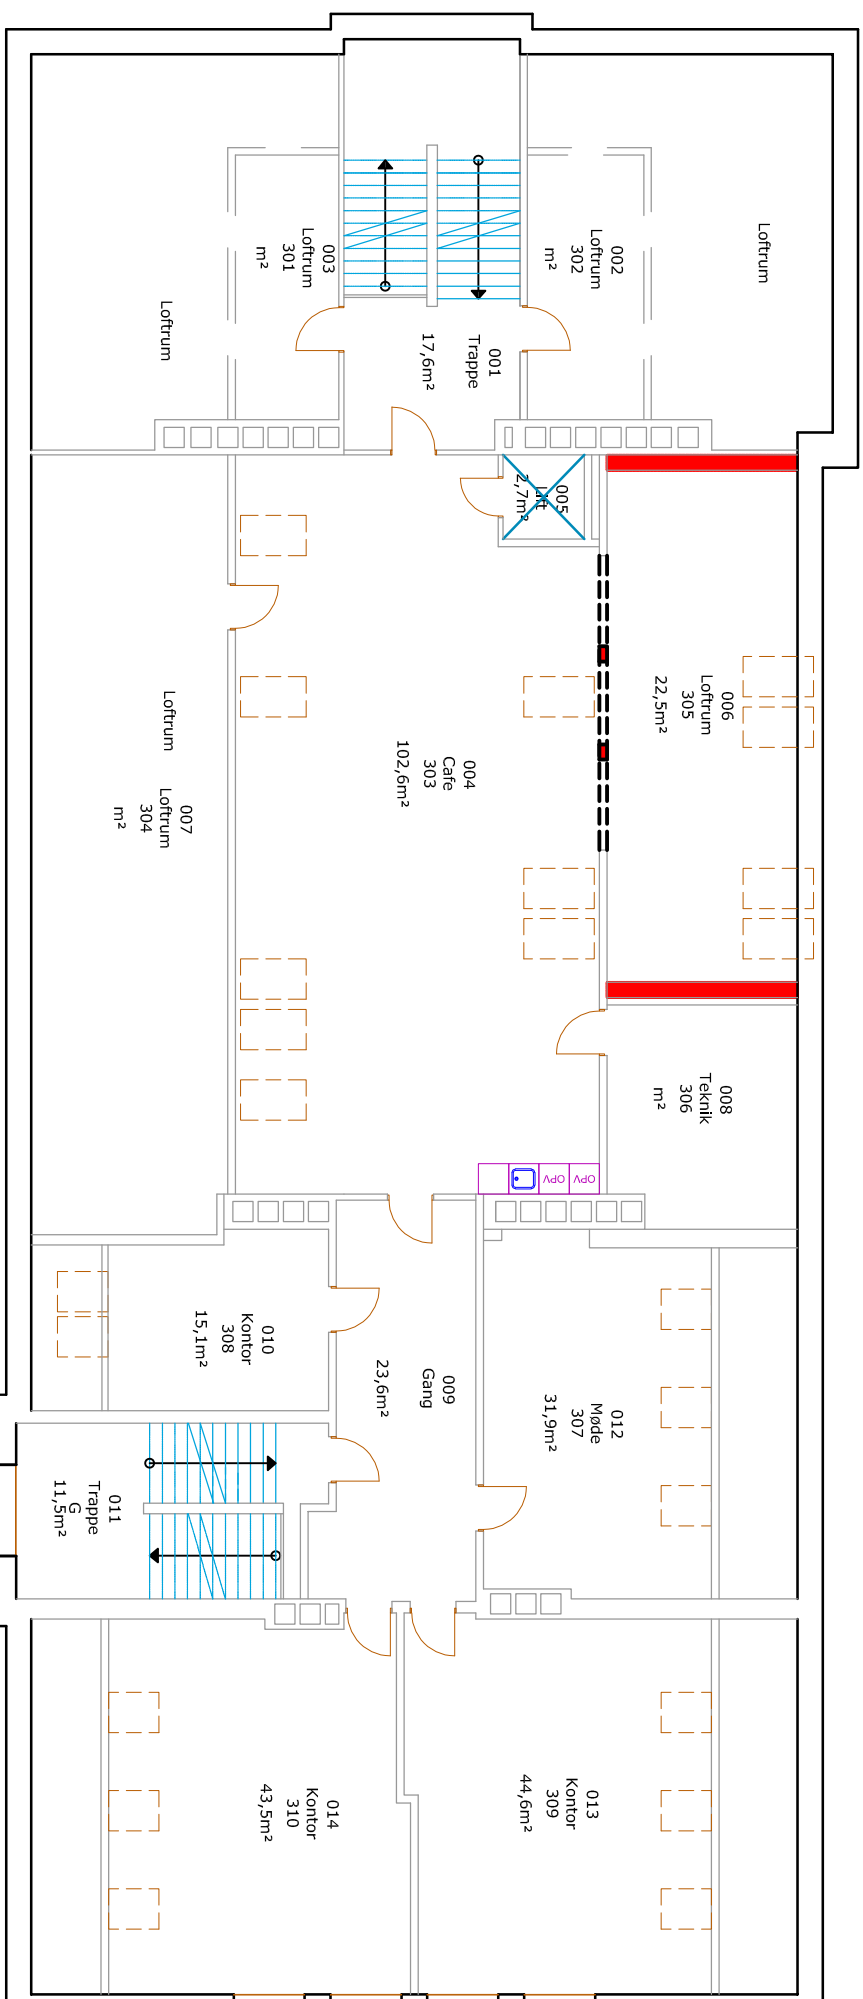

Ny "Tagterasse"  
Indbygget med 4 velux  
tagterasse vinduer.  
Rummet åbnes til Cafe.

## Projekt forslag

Tagetage  
Anlægssstien  
Jobhuset

Skovsøgade 10-12  
4200 Slagelse  
Mål 1:150  
Dato: 23.02.2021  
jev.