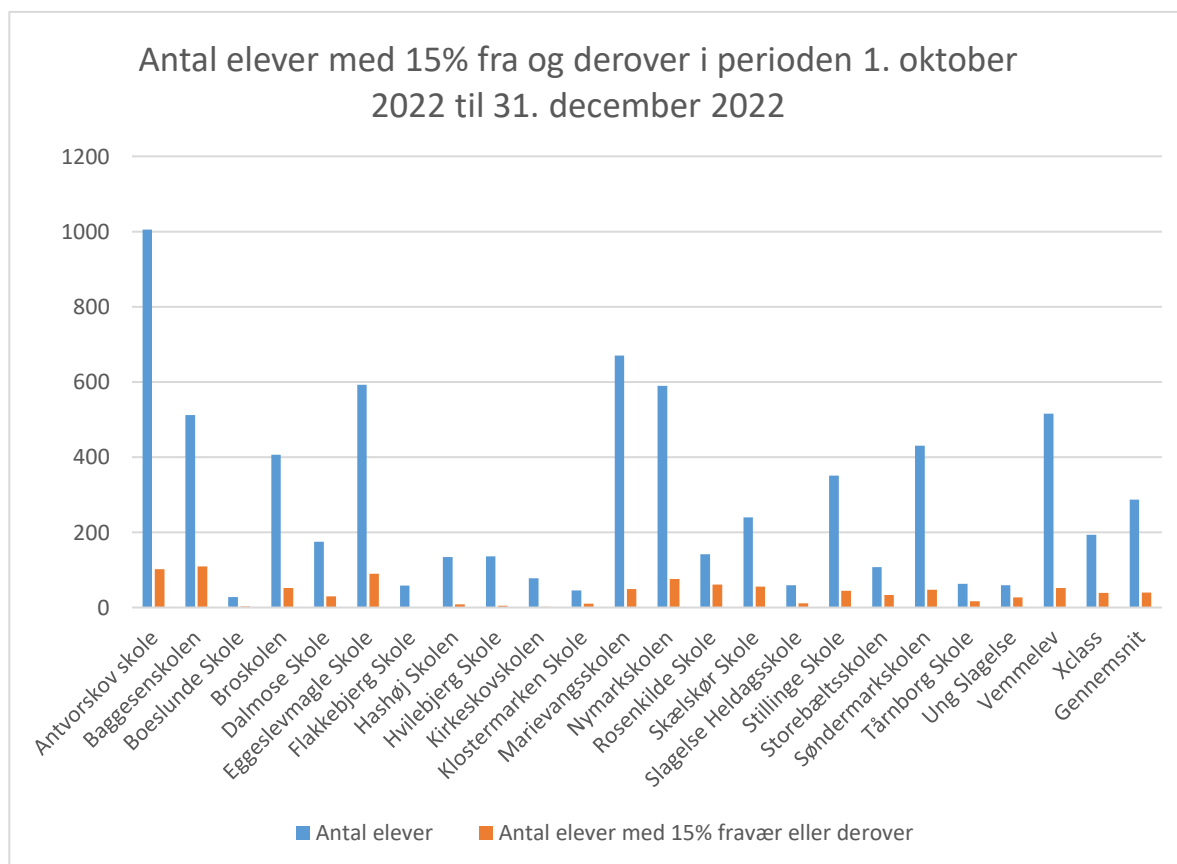

	Antal elever	Antal elever	Procent
Antvorskov skole	1005	102	10.15%
Baggesenskolen	512	109	21.29%
Boeslunde Skole	28	3	10.71%
Broskolen	406	52	12.81%
Dalmose Skole	175	30	17.14%
Eggeslevmagle Skole	592	90	15.20%
Flakkebjerg Skole	58	1	1.72%
Hashøj Skolen	134	8	5.97%
Hvilebjerg Skole	136	5	3.68%
Kirkeskovskolen	78	2	2.56%
Klostermarken Skole	45	10	22.22%
Marievangsskolen	670	49	7.31%
Nymarksskolen	590	76	12.88%
Rosenkilde Skole	142	61	42.96%
Skælskør Skole	240	56	23.33%
Slagelse Heldagsskole	59	11	18.64%
Stillinge Skole	351	44	12.54%
Storebæltsskolen	107	33	30.84%
Søndermarksskolen	430	47	10.93%
Tårnberg Skole	63	17	26.98%
Ung Slagelse	59	27	45.76%
Vemmelev	516	52	10.08%
Xclass	193	39	20.21%
Gennemsnit	286.4782609	40.173913	16.78%
I alt	6589	924	