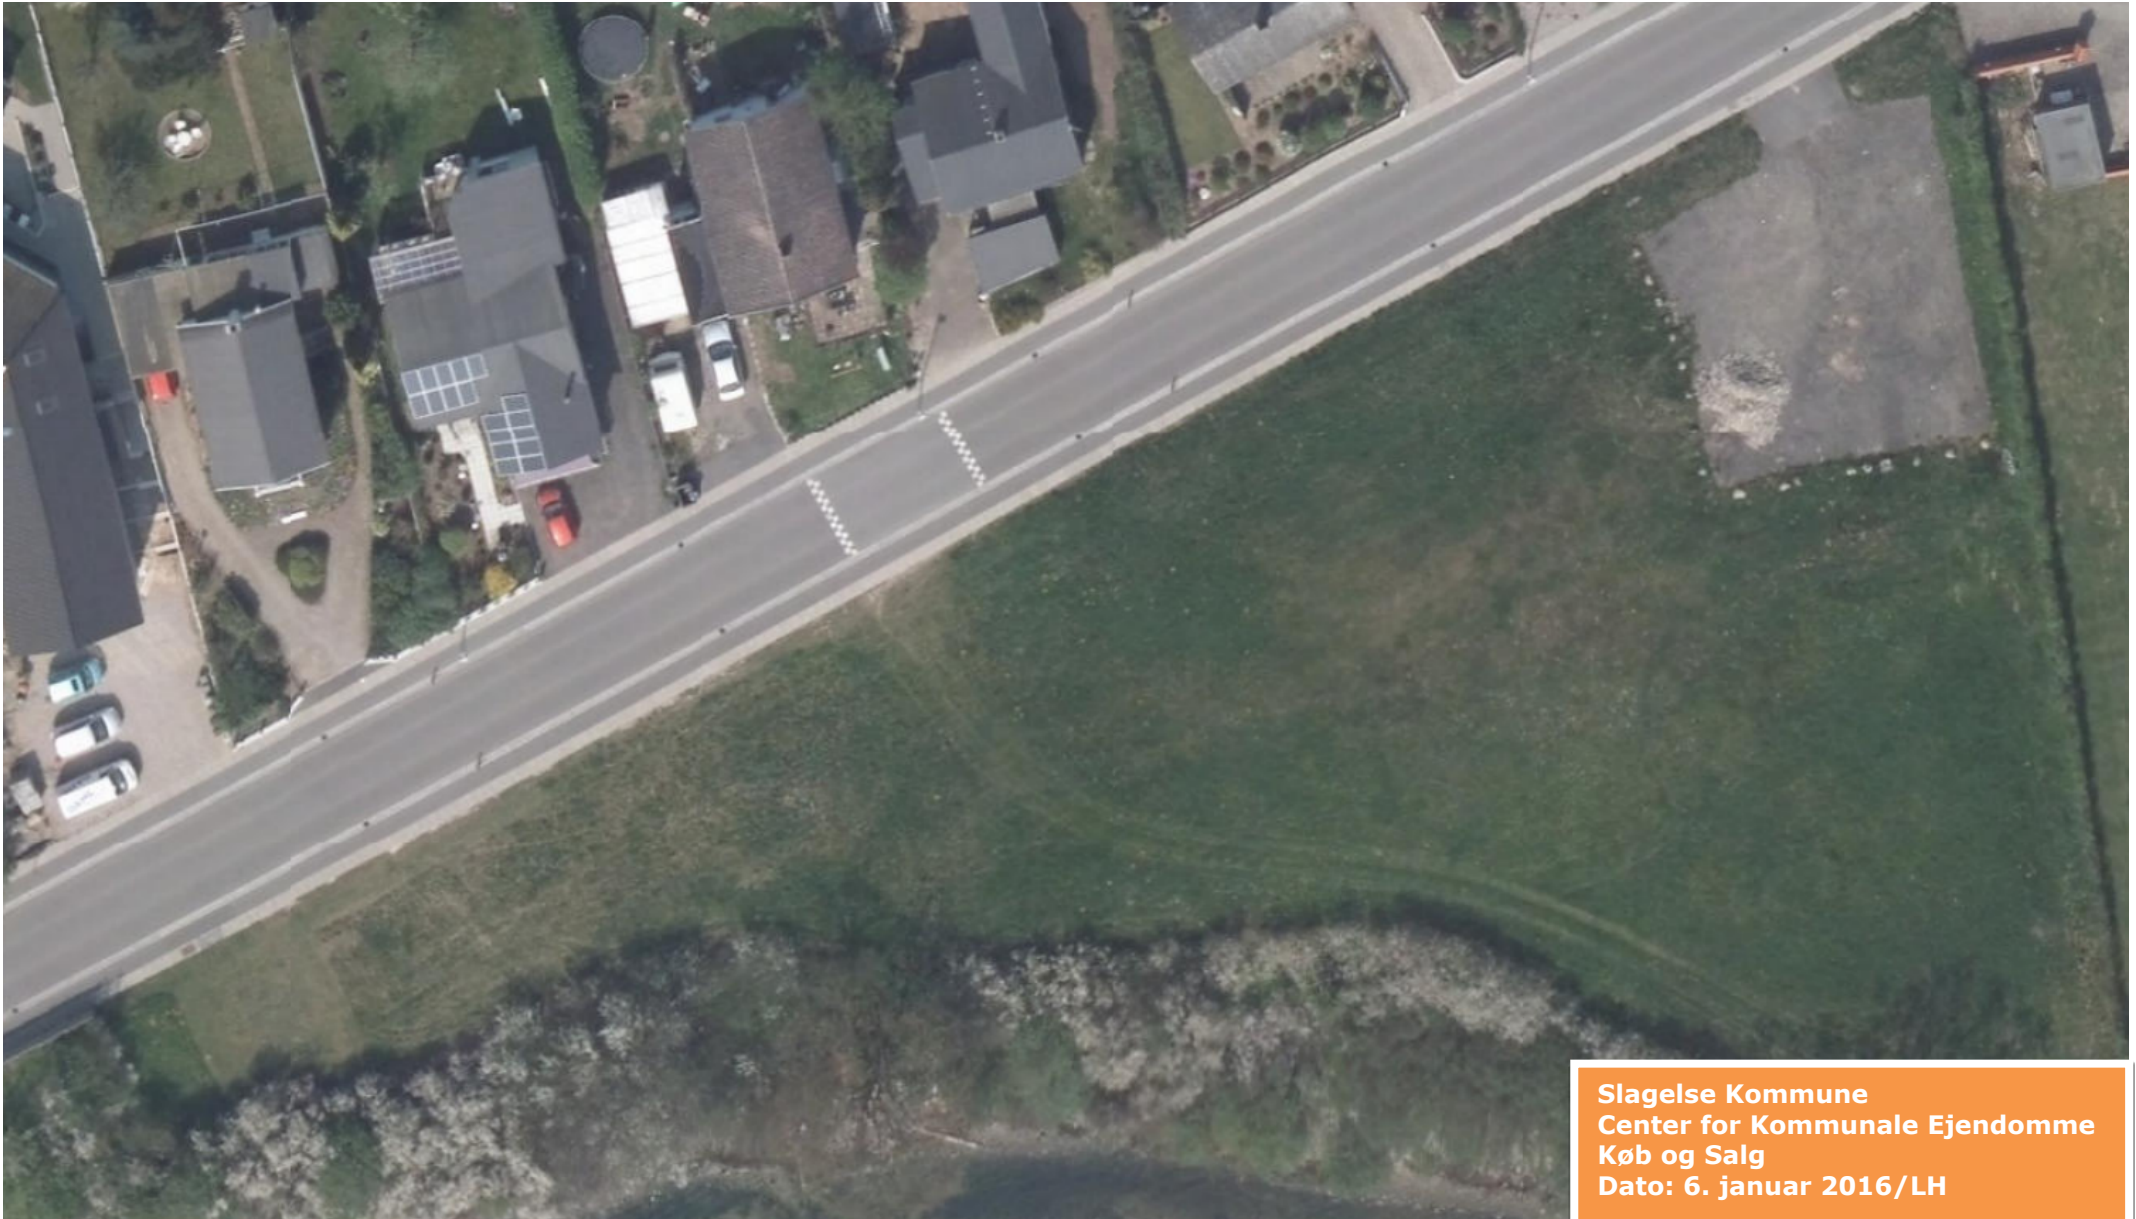

Slagelse Kommune
Center for Kommunale Ejendomme
Køb og Salg
Dato: 6. januar 2016/LH

Kortbilag 1